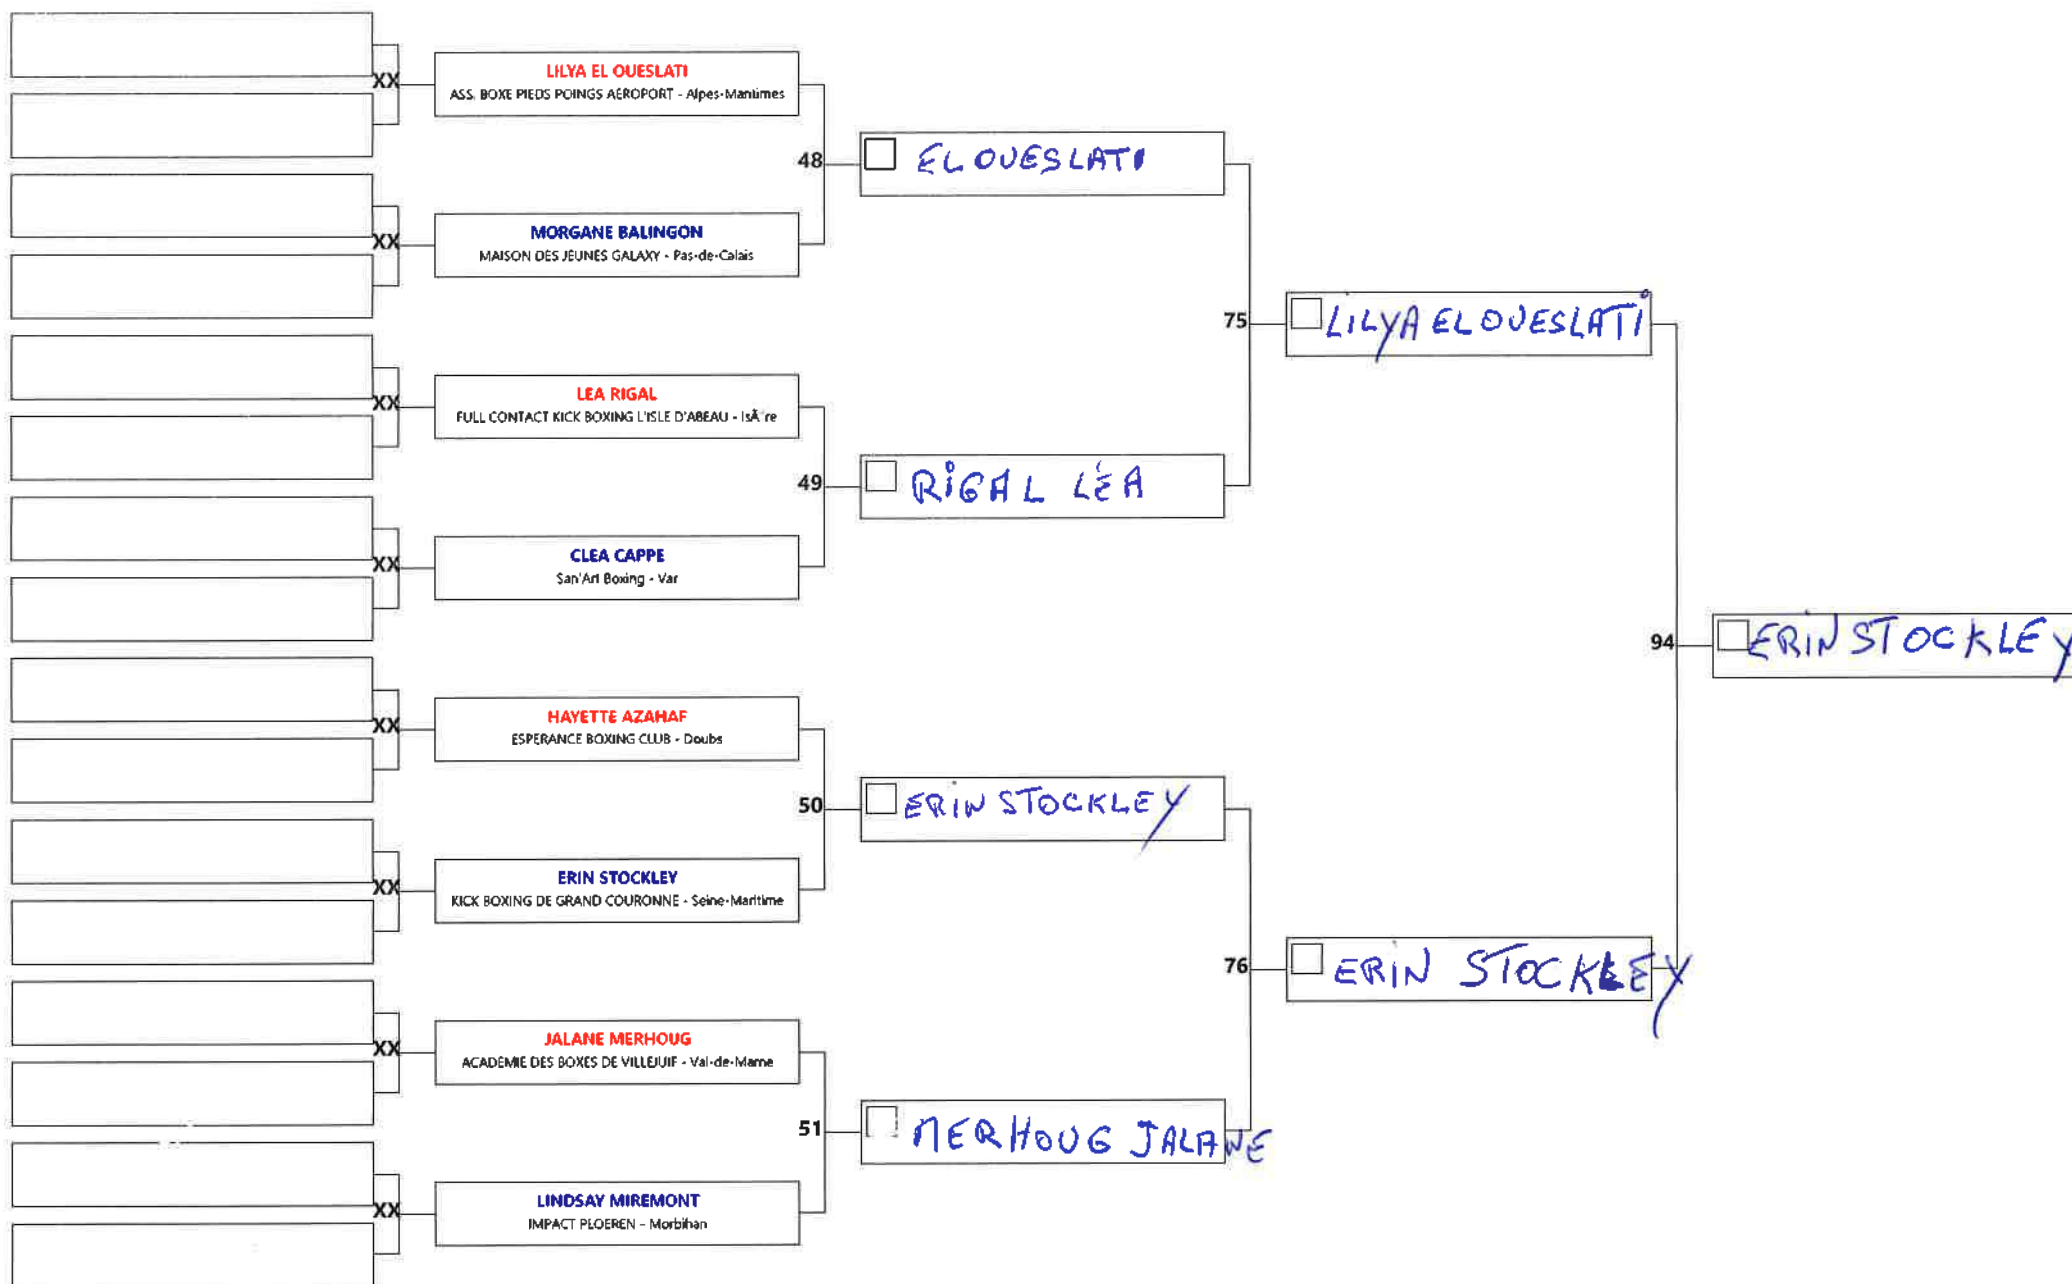

CHAMPIONNAT DE FRANCE MUAYTHAÏ

Code: 0437   Discipline: KL minime 12/13 f -50

Aire: 2   Athlète/s: 8   N° A/C: 7