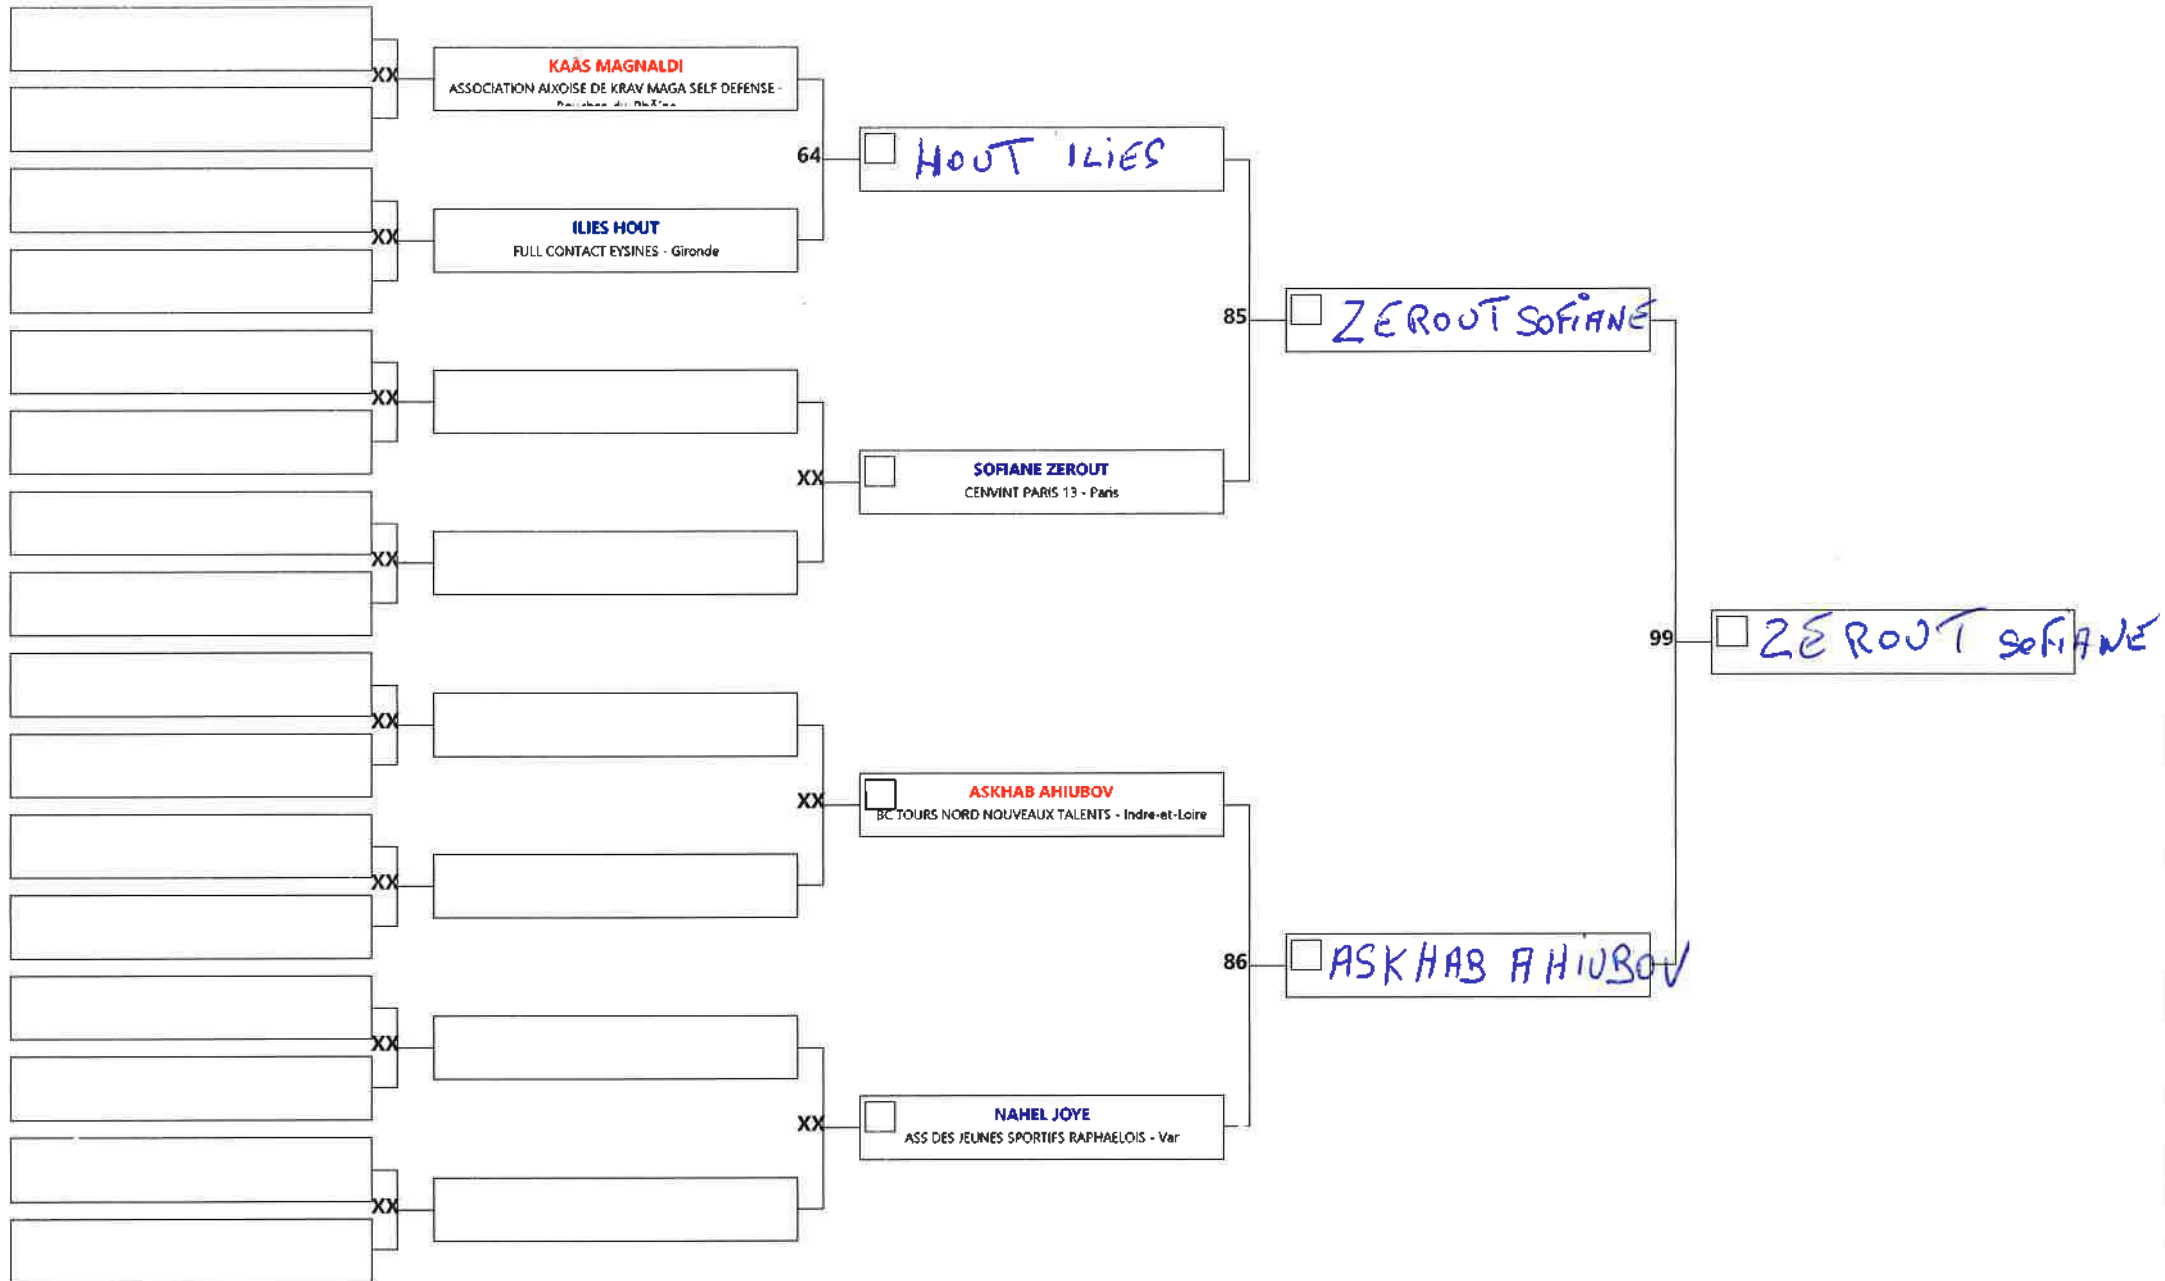

CHAMPIONNAT DE FRANCE MUAYTHAÏ

Code: 0442   Discipline: KL minime 12/13 m -32

Aire: 2   Athlète/s: 5   N° A/C: 4