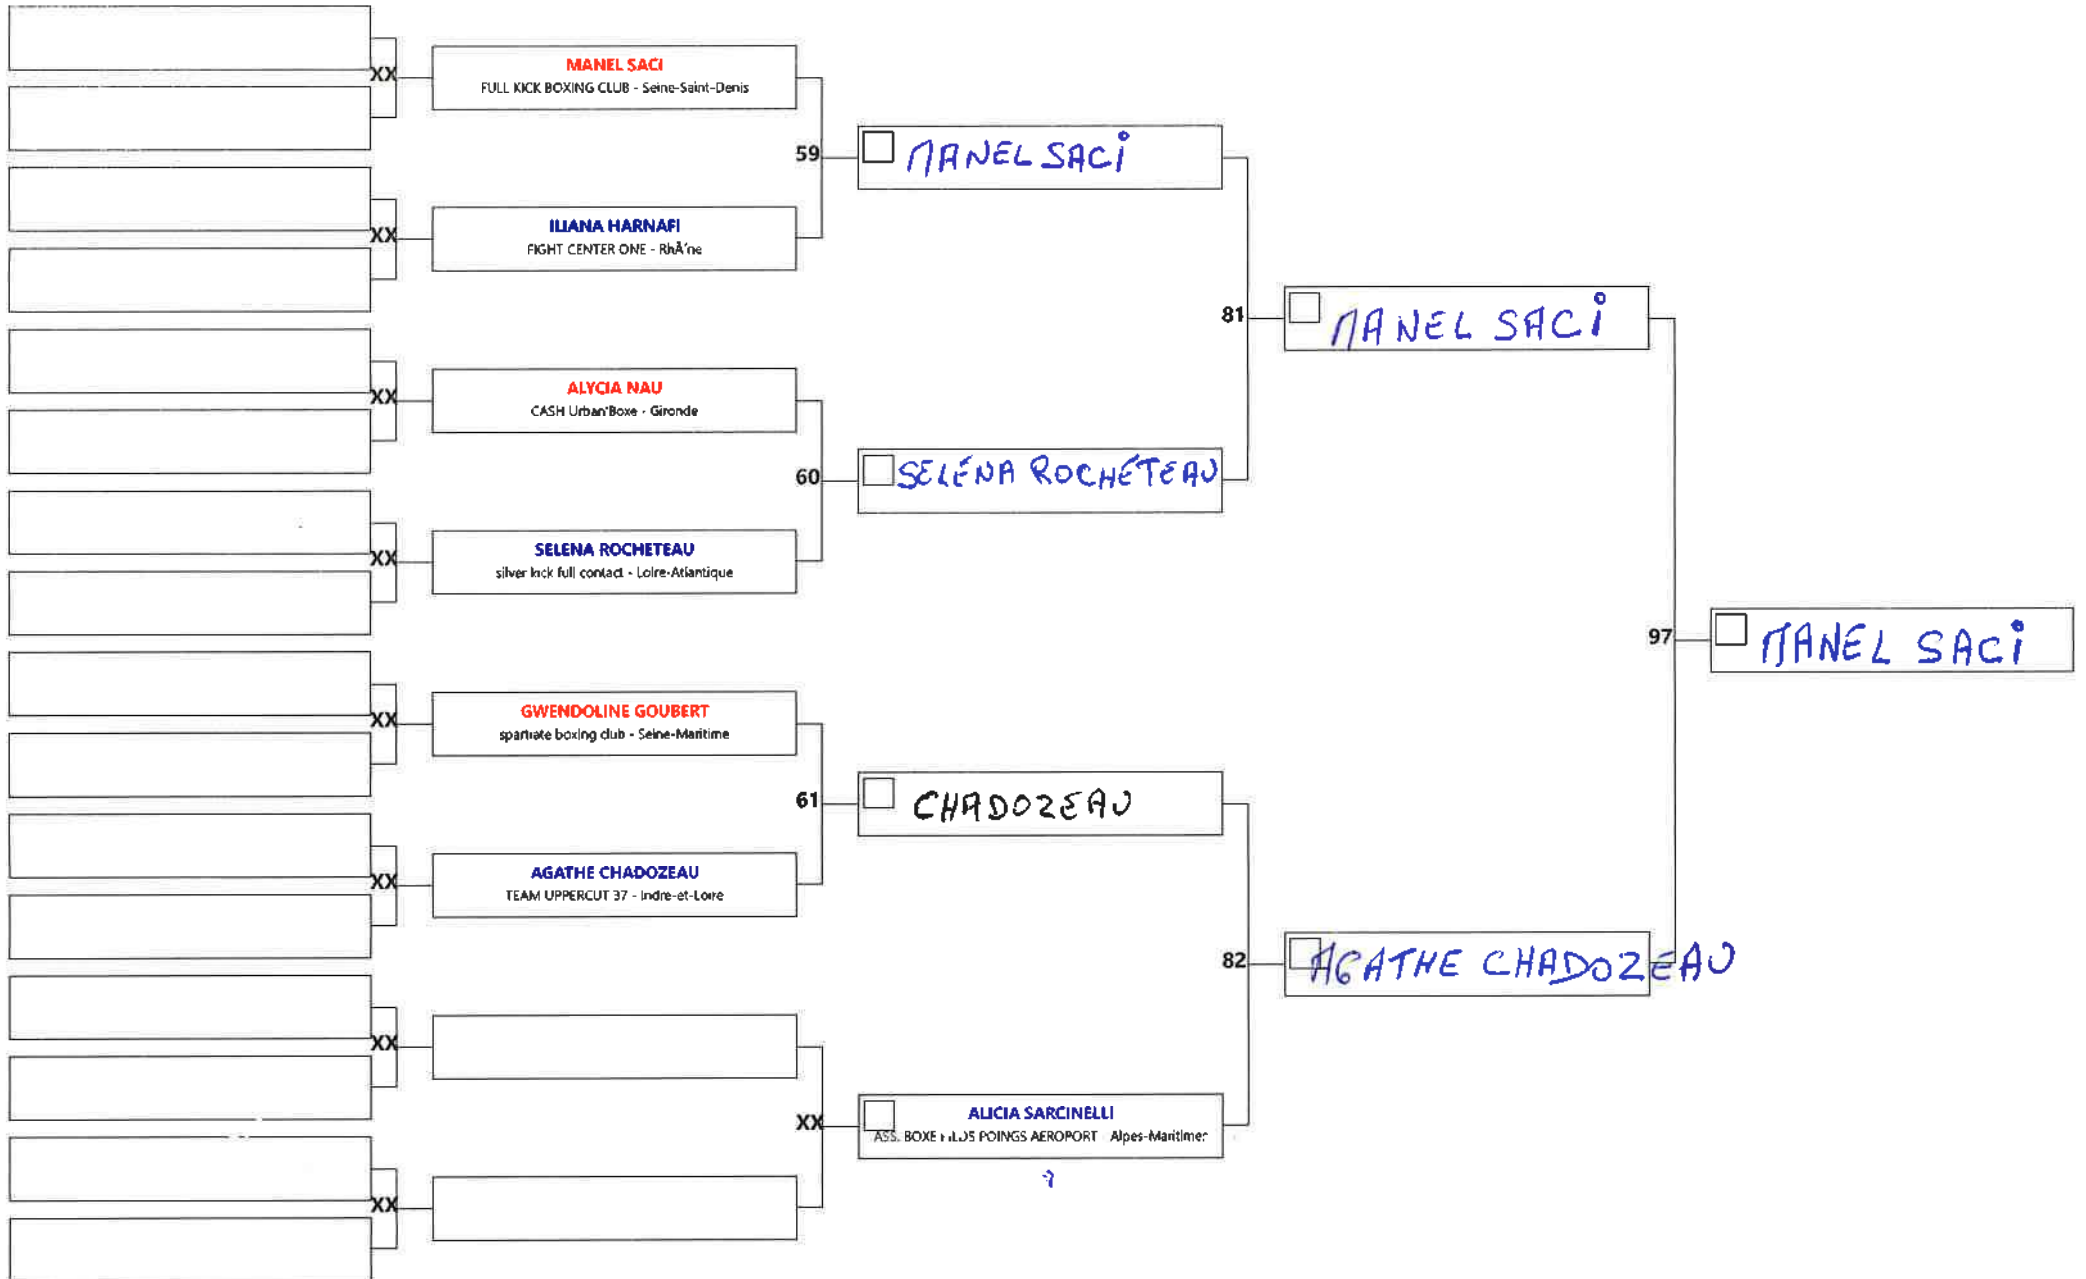

CHAMPIONNAT DE FRANCE MUAYTHAI

Code: 0436 Discipline: KL minime 12/13 f -46

Aire: 2 Athlète/s: 7 N° A/C: 6