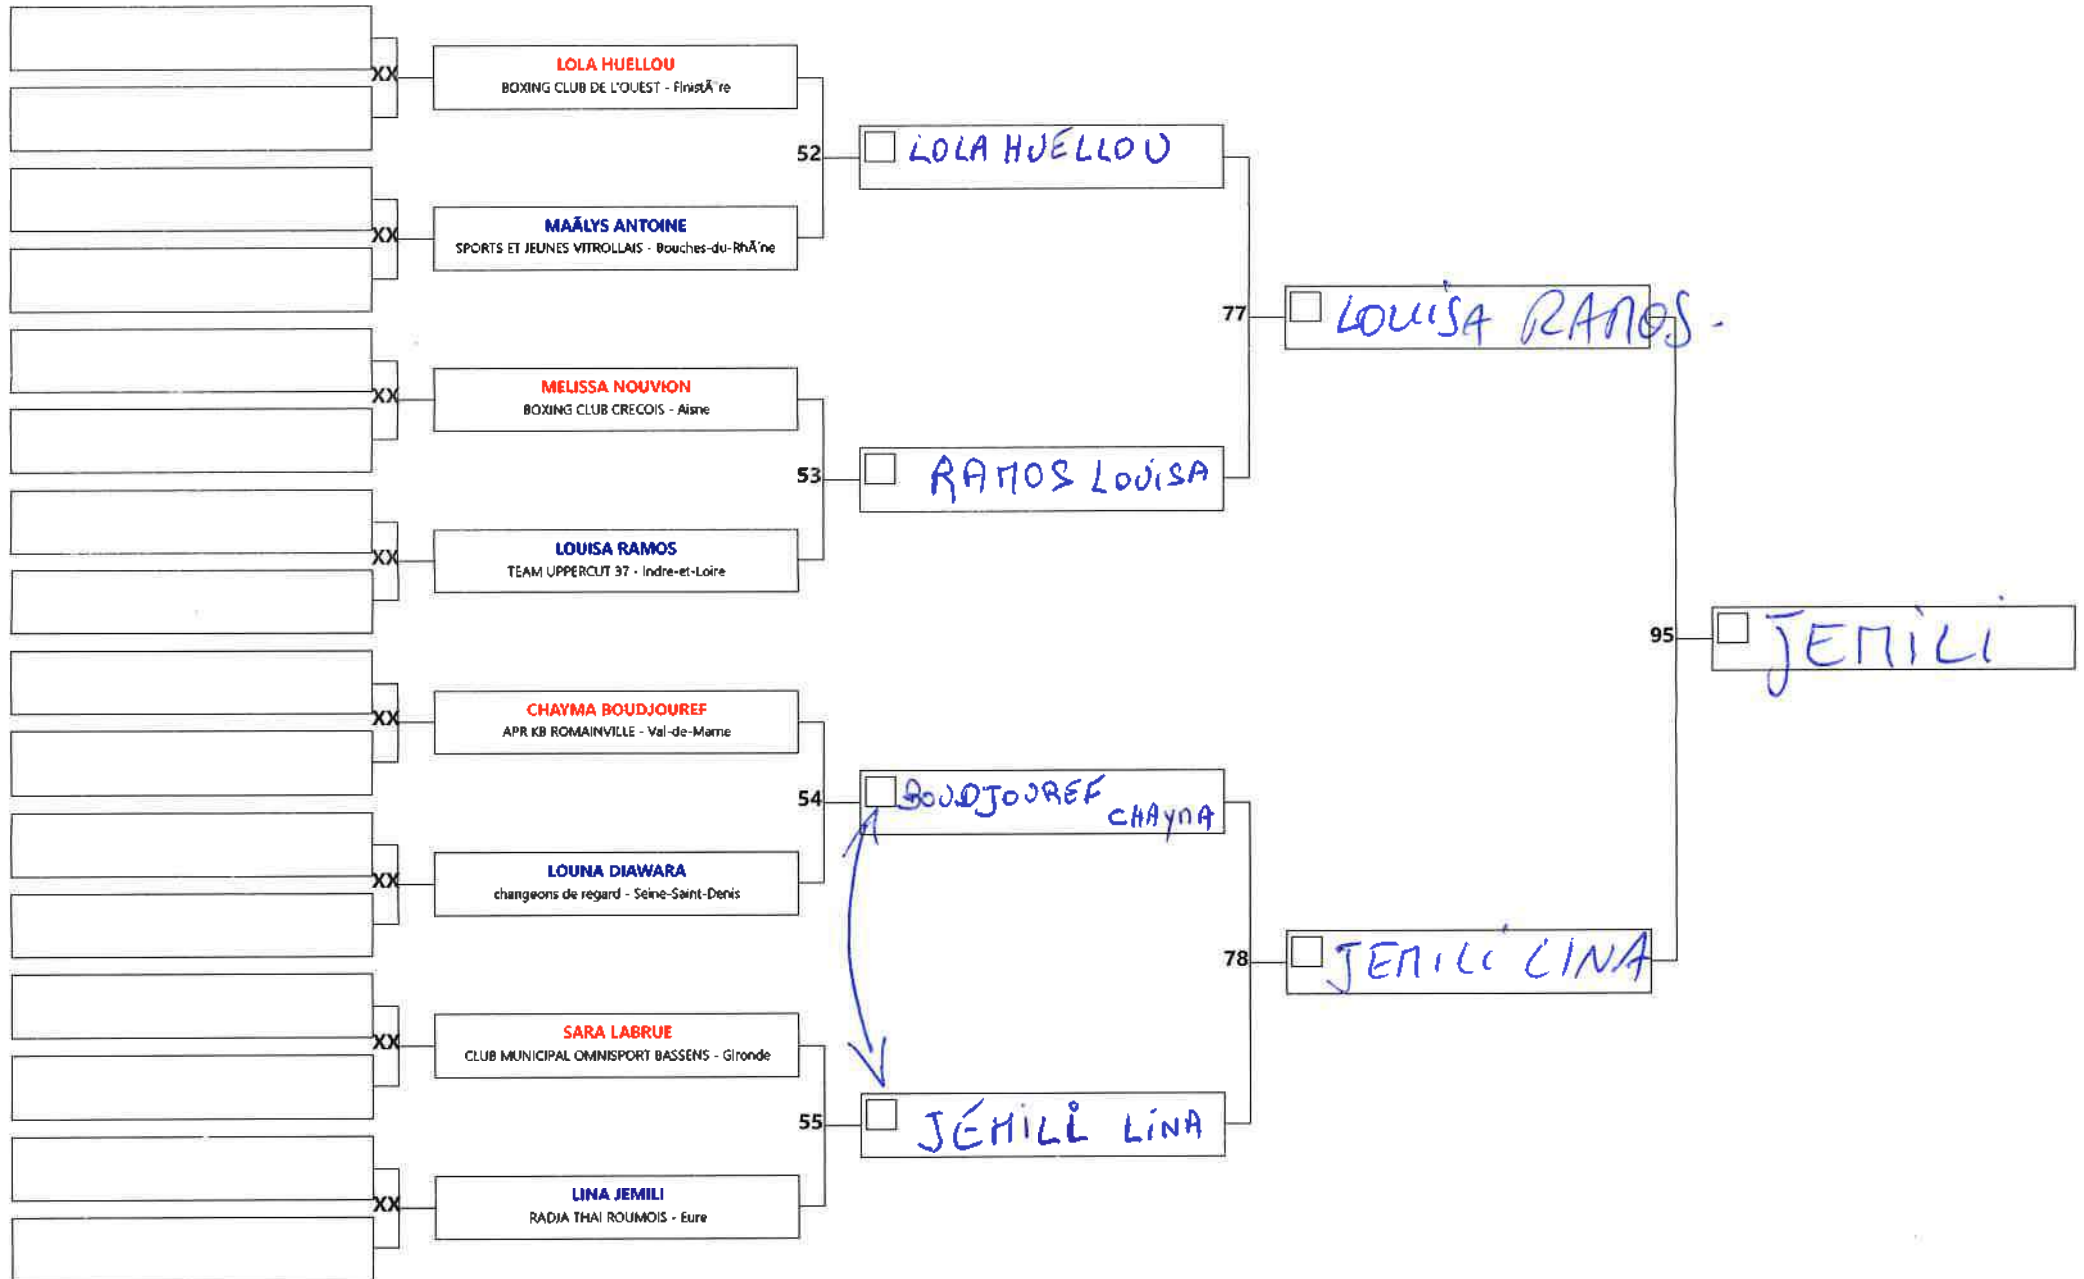

CHAMPIONNAT DE FRANCE MUAYTHAÏ

Code: 0440 Discipline: KL minime 12/13 f +60

Aire: 2 Athlète/s: 8 N° A/C: 7