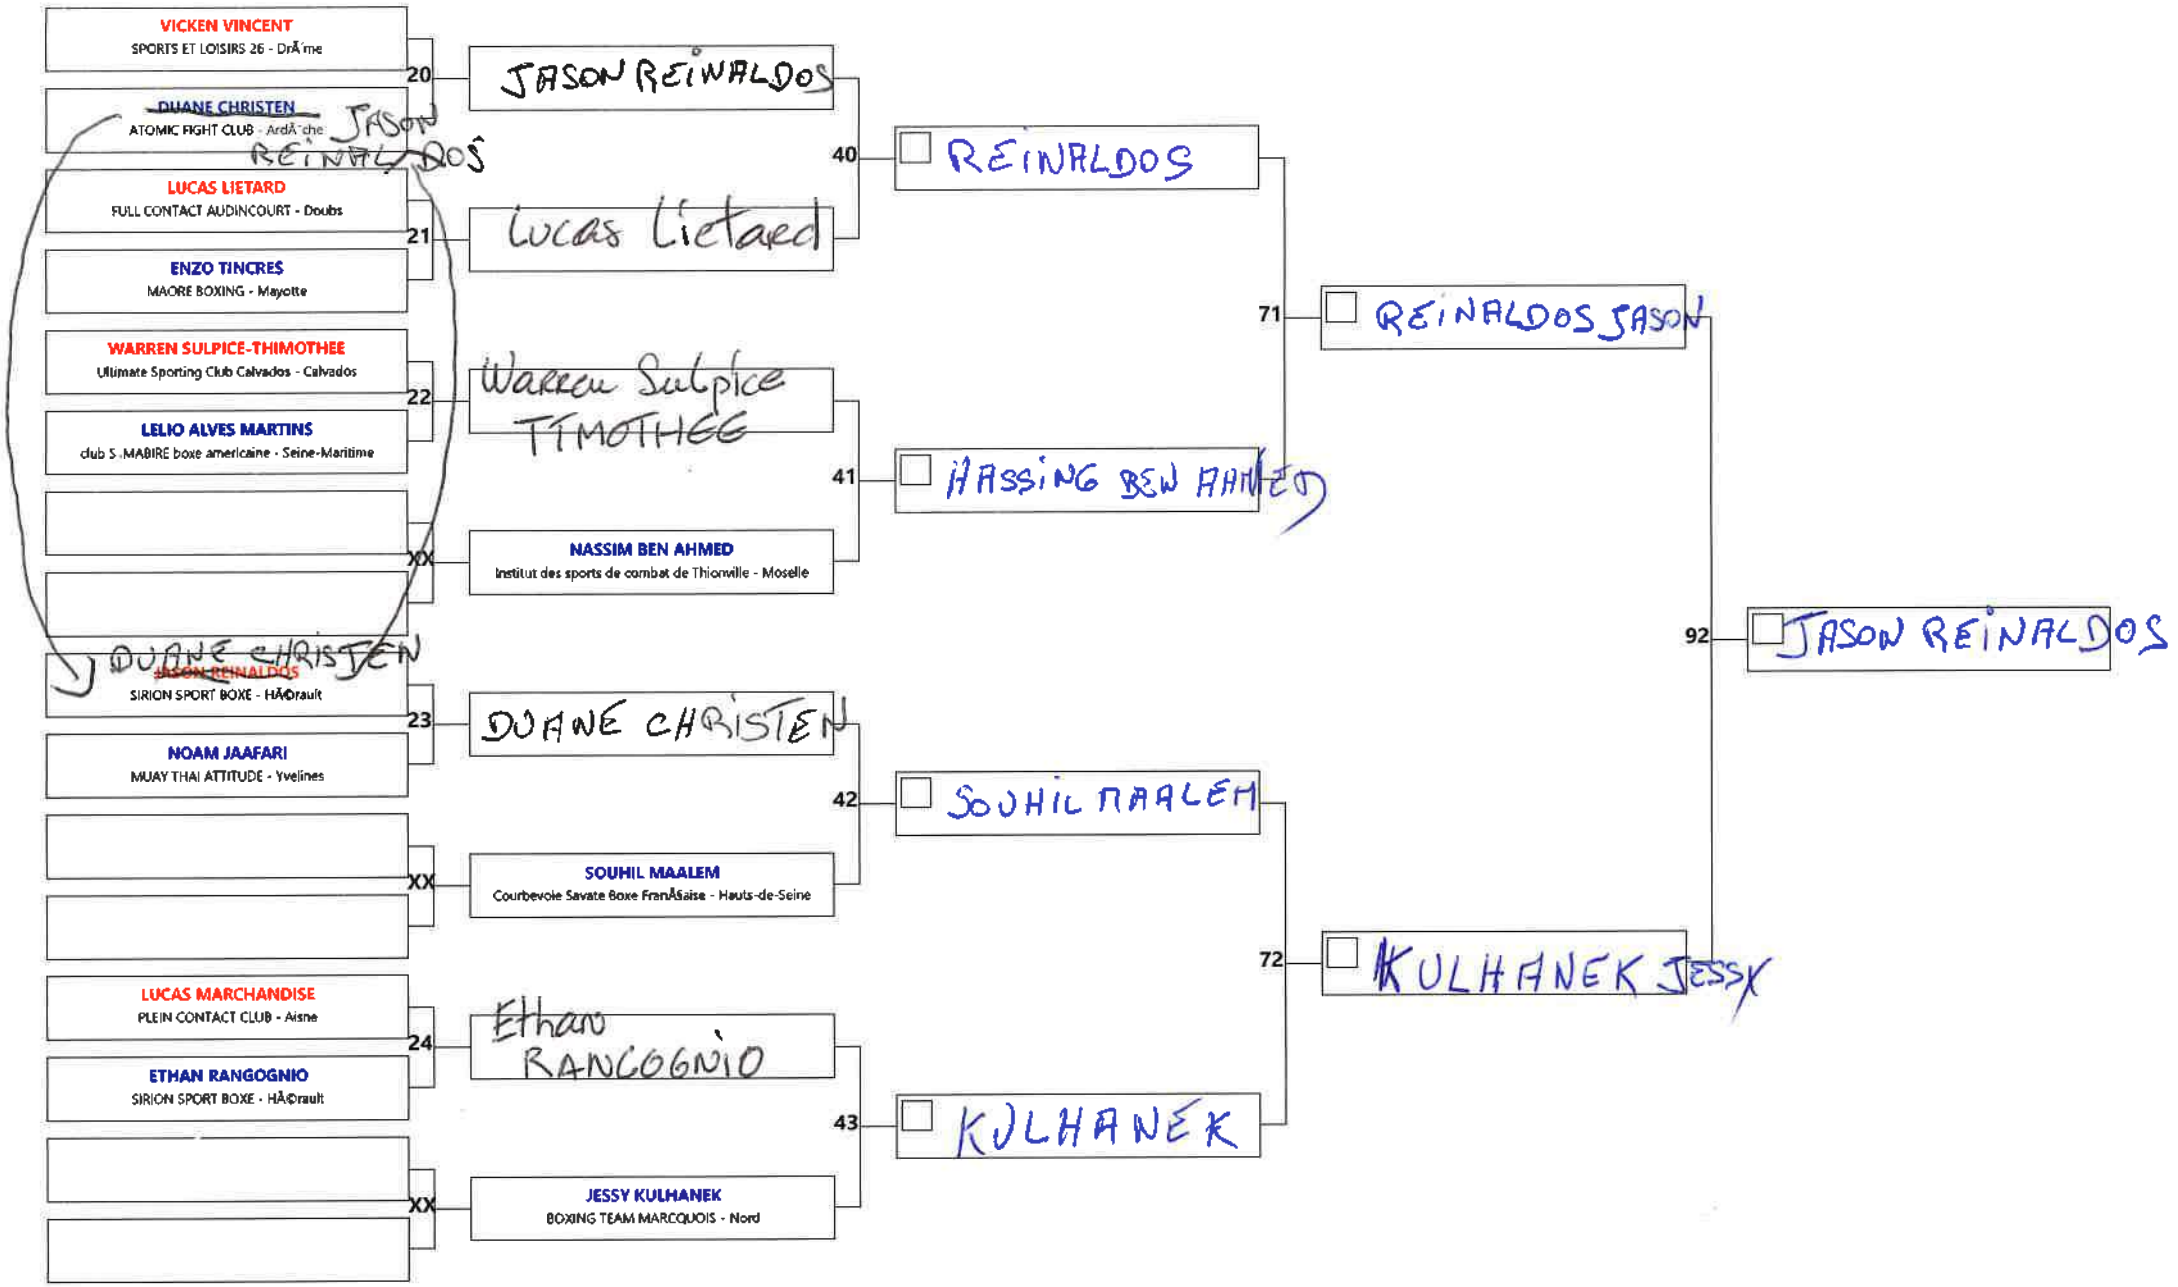

CHAMPIONNAT DE FRANCE MUAYTHAI

Code: 0427   Discipline: KL benjamin 10/11 m -37

Aire: 2   Athlète/s: 13   N° A/C: 12