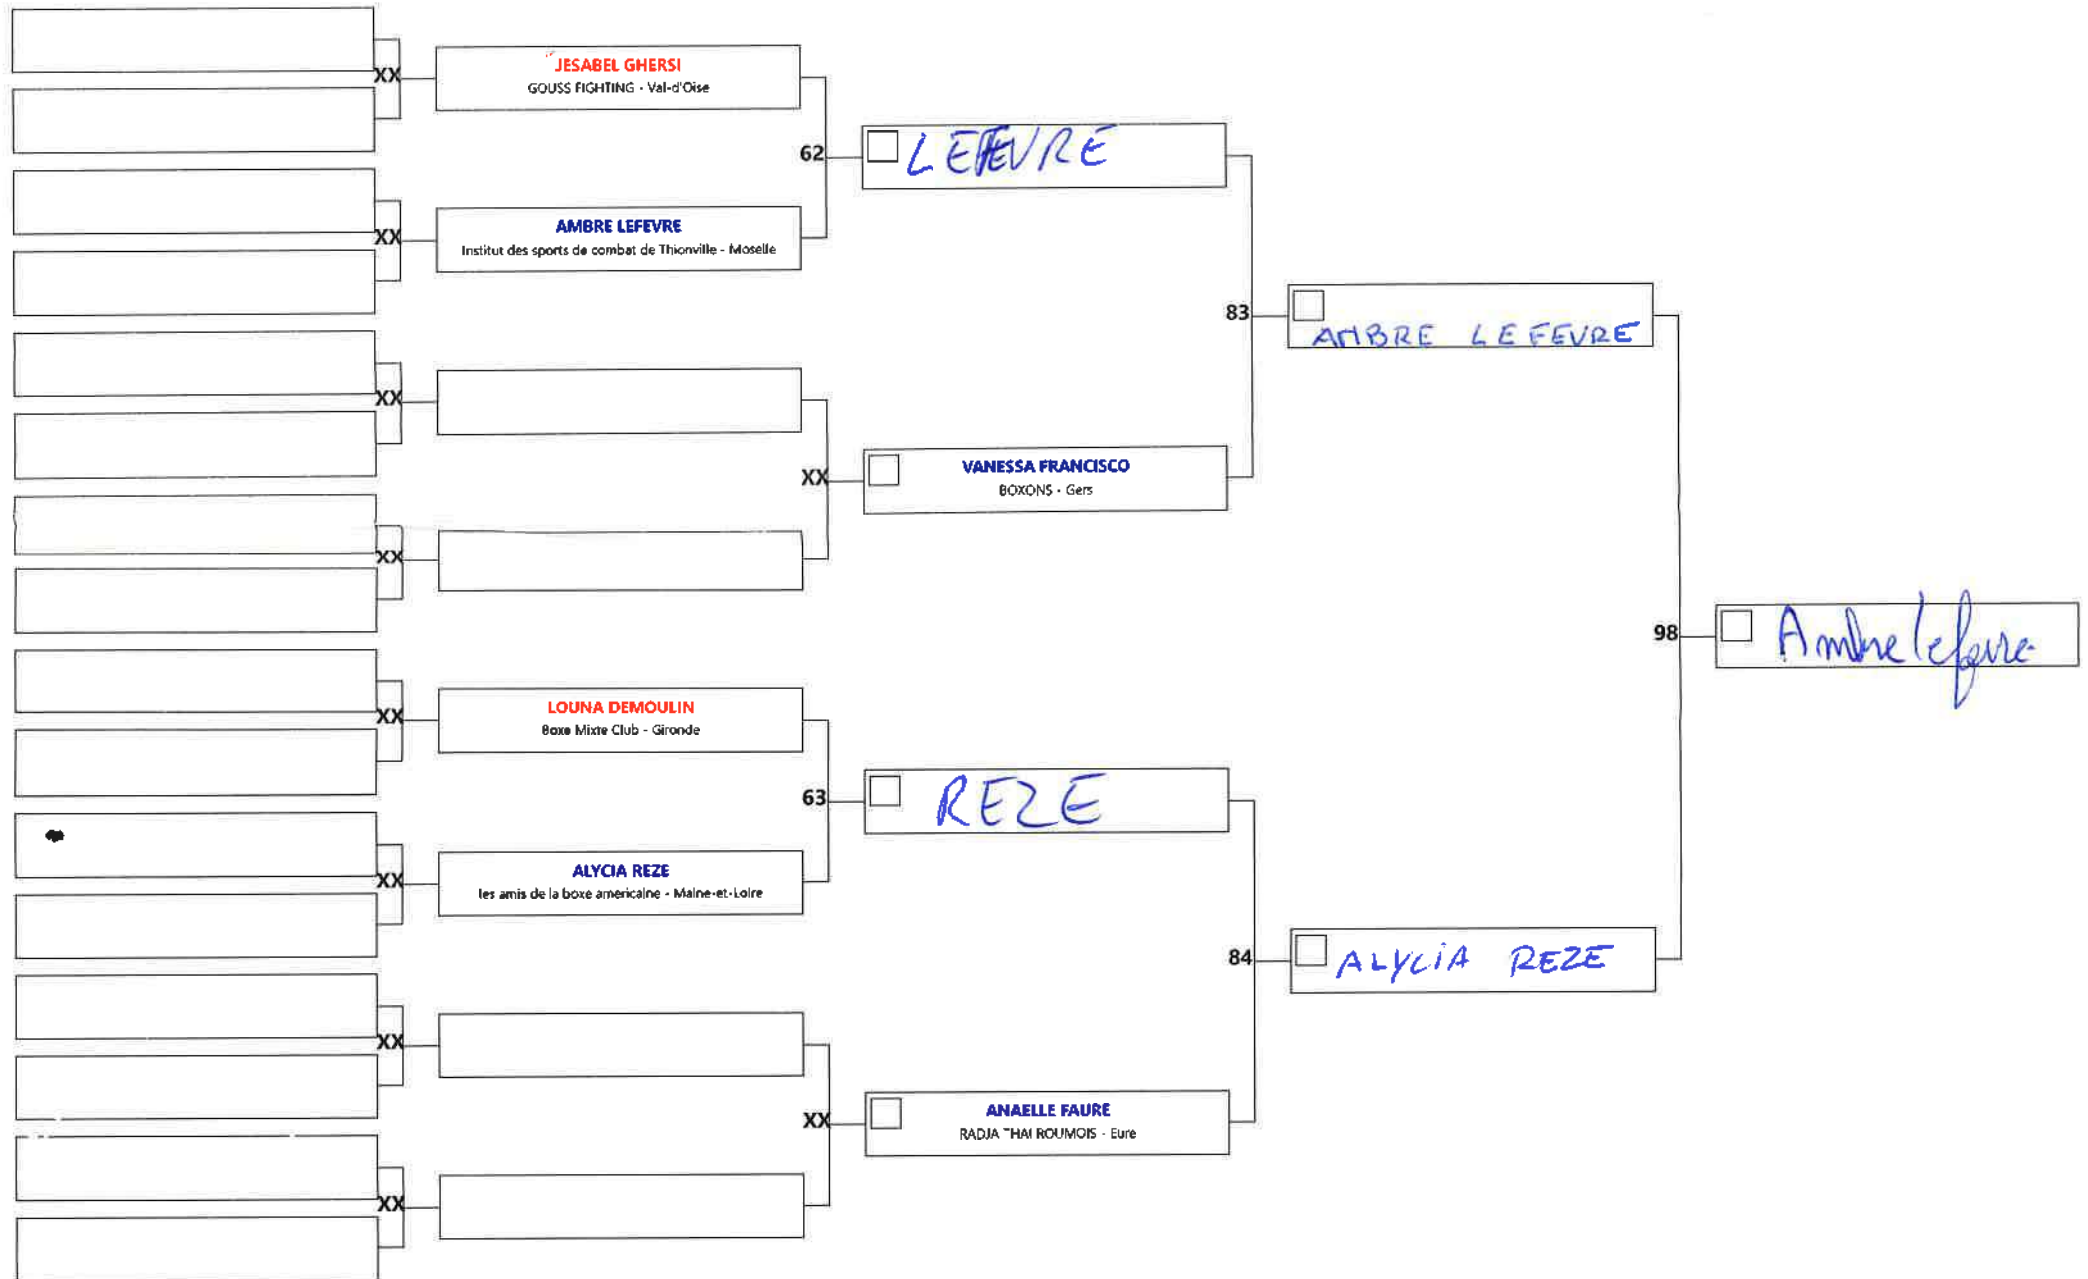

CHAMPIONNAT DE FRANCE MUAYTHAI

Code: 0439   Discipline: KL minime 12/13 f -60

Aire: 2   Athlète/s: 6   N° A/C: 5