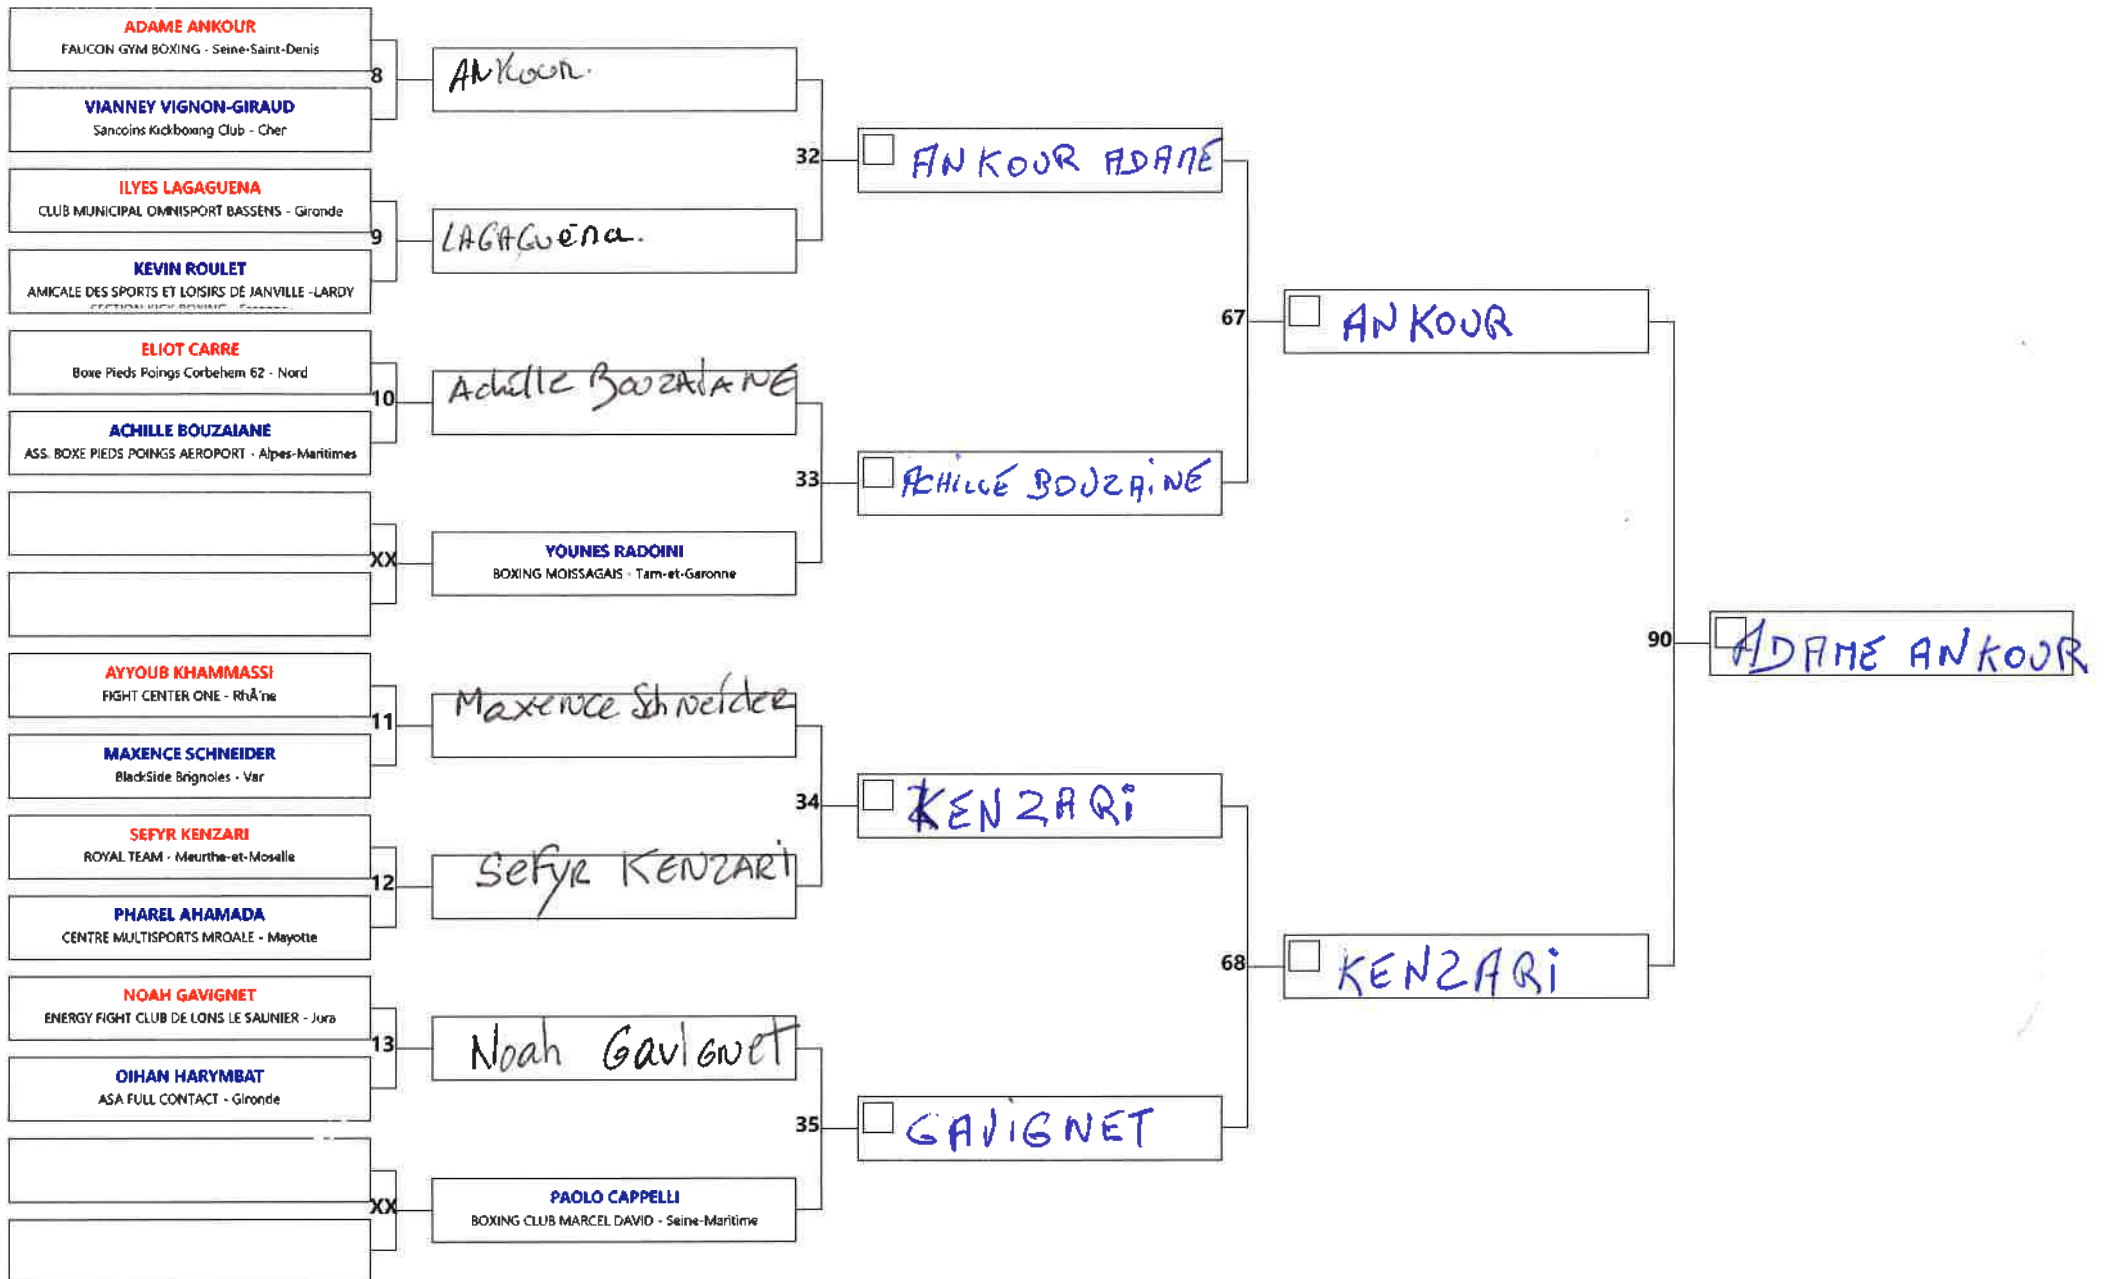

CHAMPIONNAT DE FRANCE MUAYTHAI

Code: 0426 Discipline: KL benjamin 10/11 m -32

Aire: 2 Athlète/s: 15 N° A/C: 14

CHAMPIONNAT DE FRANCE MUAYTHAI

Code: 0428 Discipline: KL benjamin 10/11 m -42

Aire: 2 Athlète/s: 14 N° A/C: 13