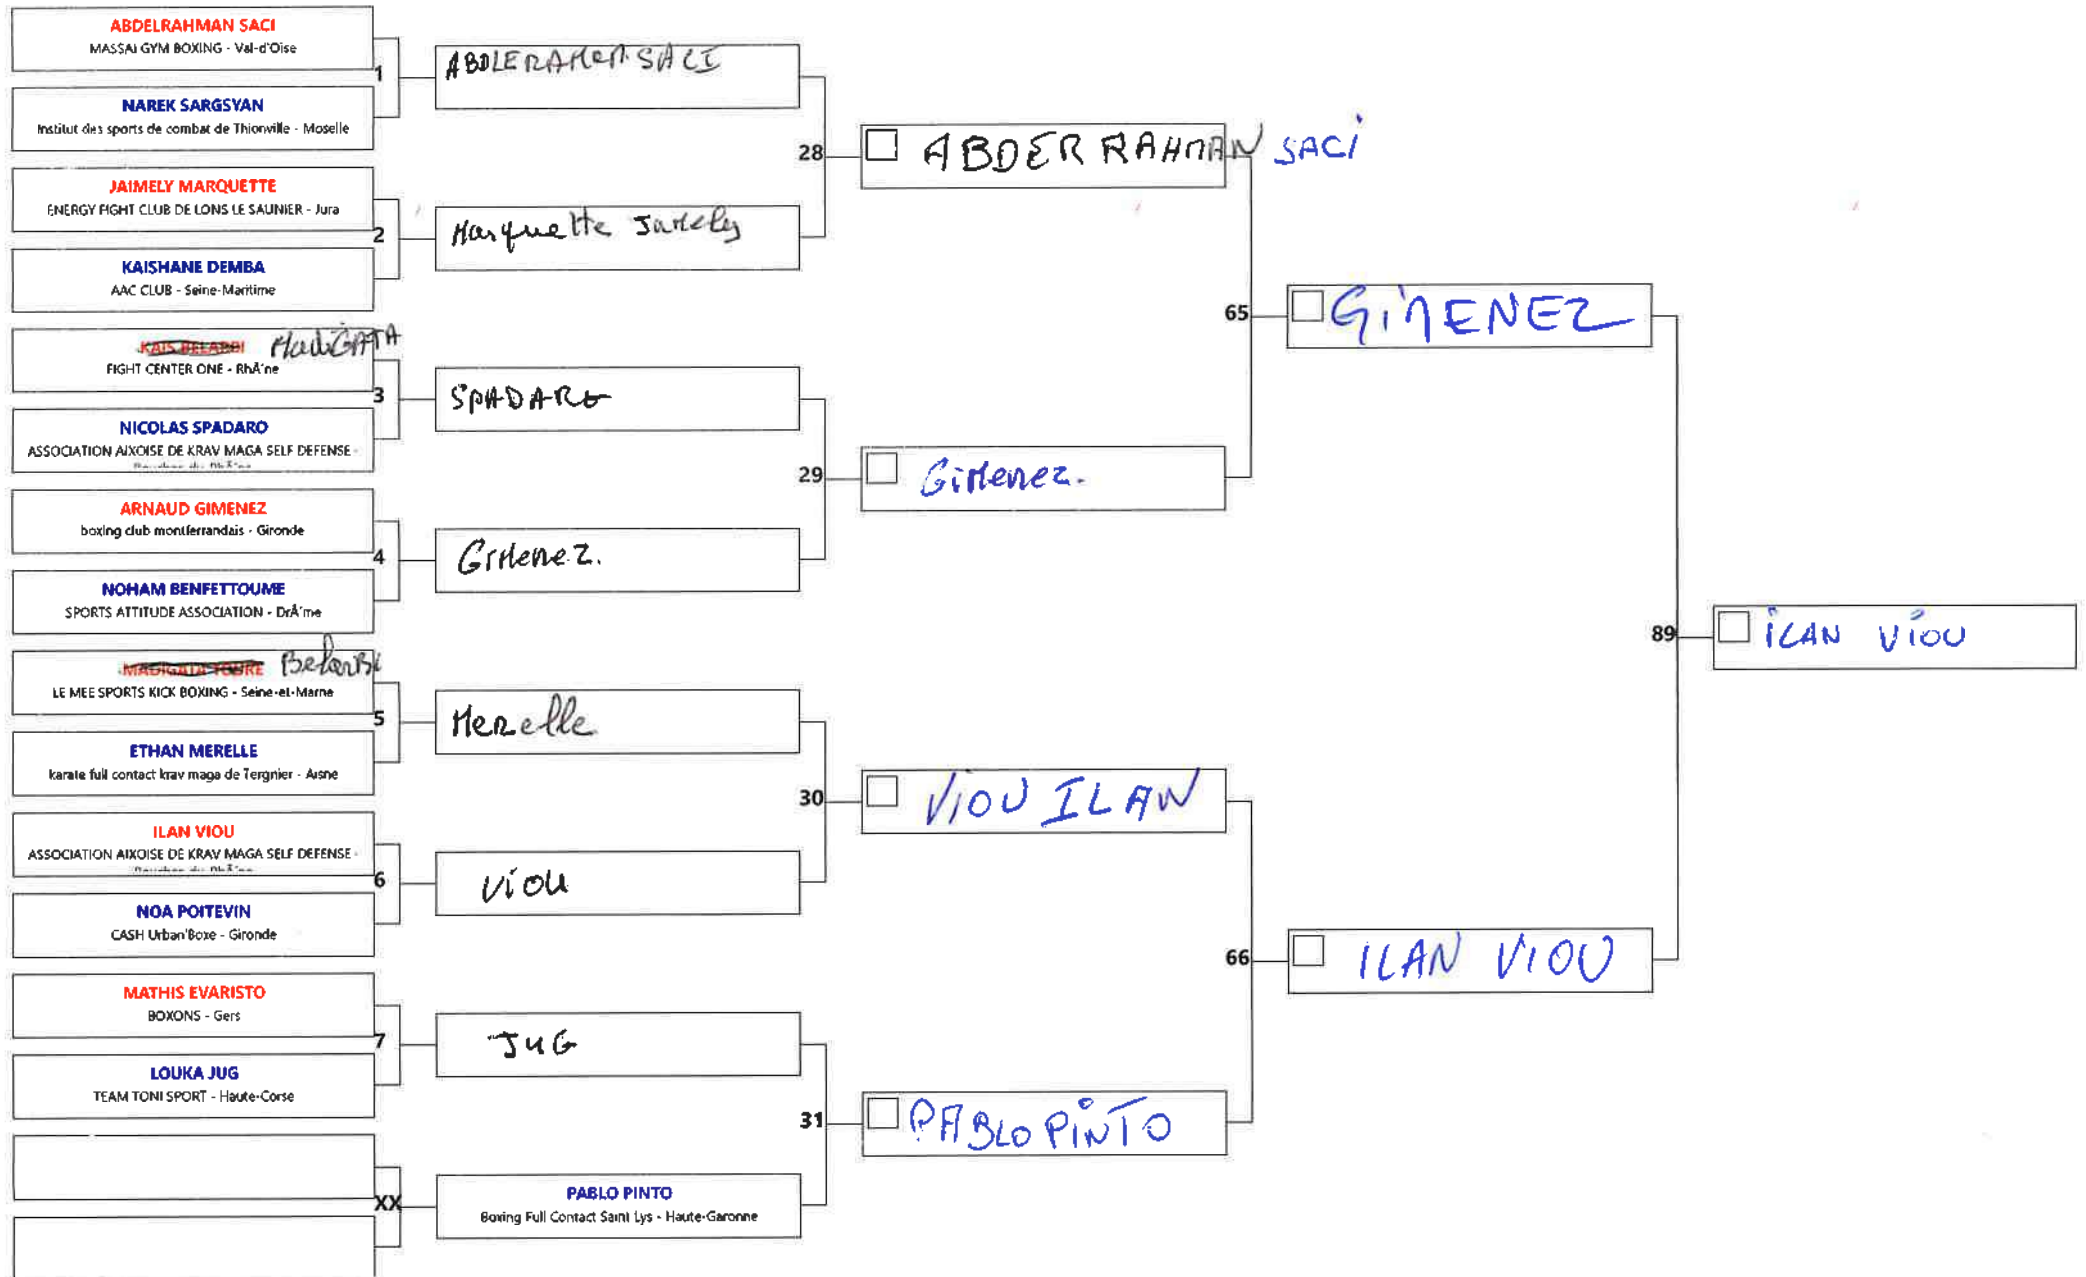

CHAMPIONNAT DE FRANCE MUAYTHAI

Code: 0426 Discipline: KL benjamin 10/11 m -32

Aire: 2 Athlète/s: 15 N° A/C: 14

CHAMPIONNAT DE FRANCE MUAYTHAI

Code: 0428 Discipline: KL benjamin 10/11 m -42

Aire: 2 Athlète/s: 14 N° A/C: 13