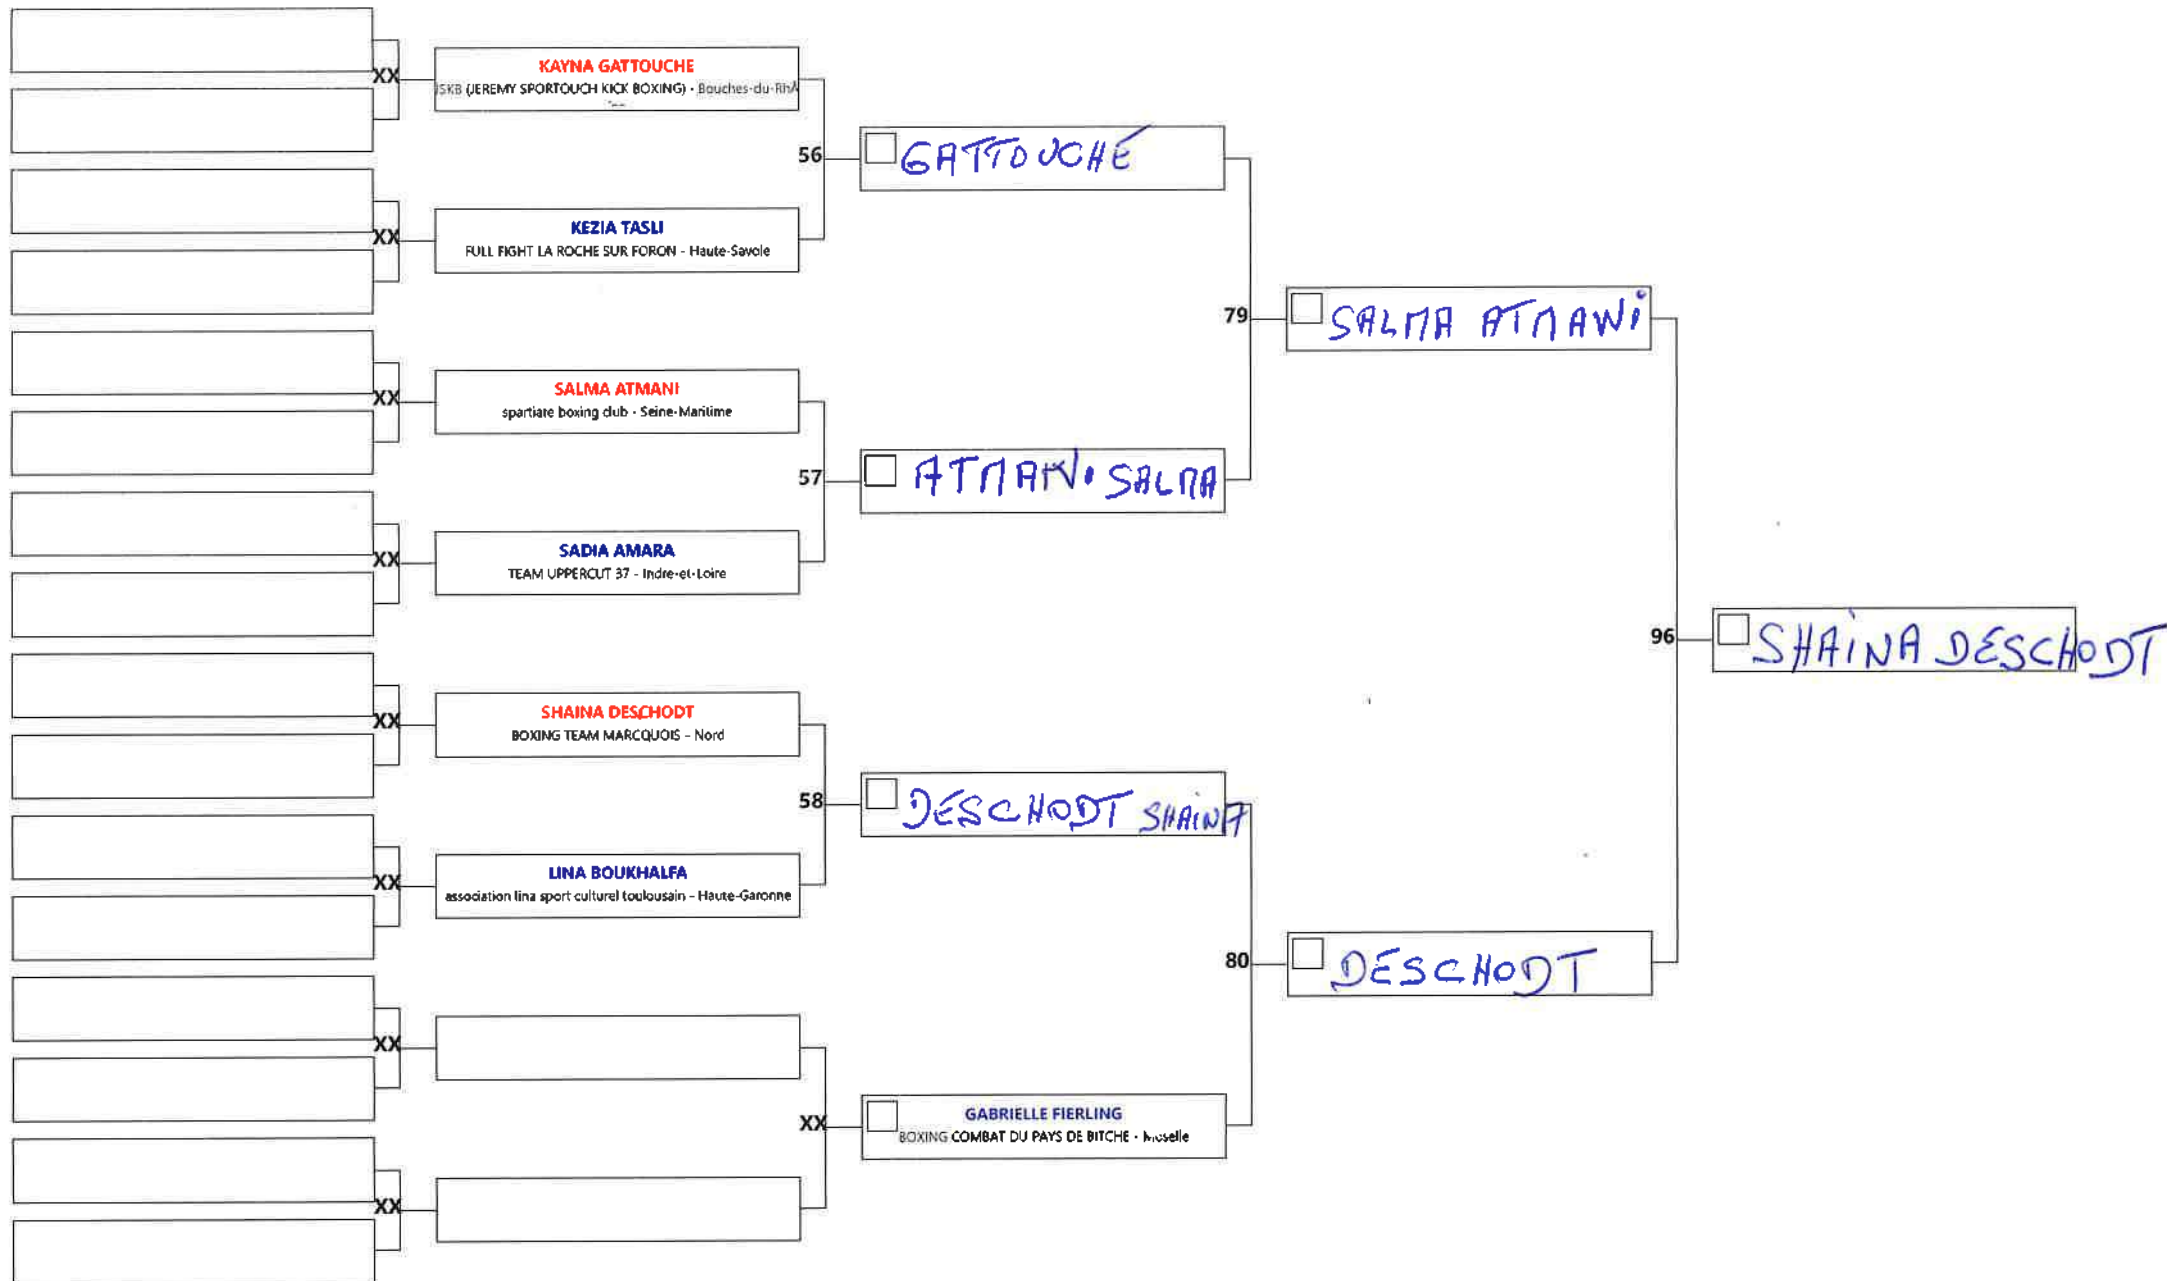

CHAMPIONNAT DE FRANCE MUAYTHAI

Code: 0435   Discipline: KL minime 12/13 f -42

Aire: 2   Athlète/s: 7   N° A/C: 6