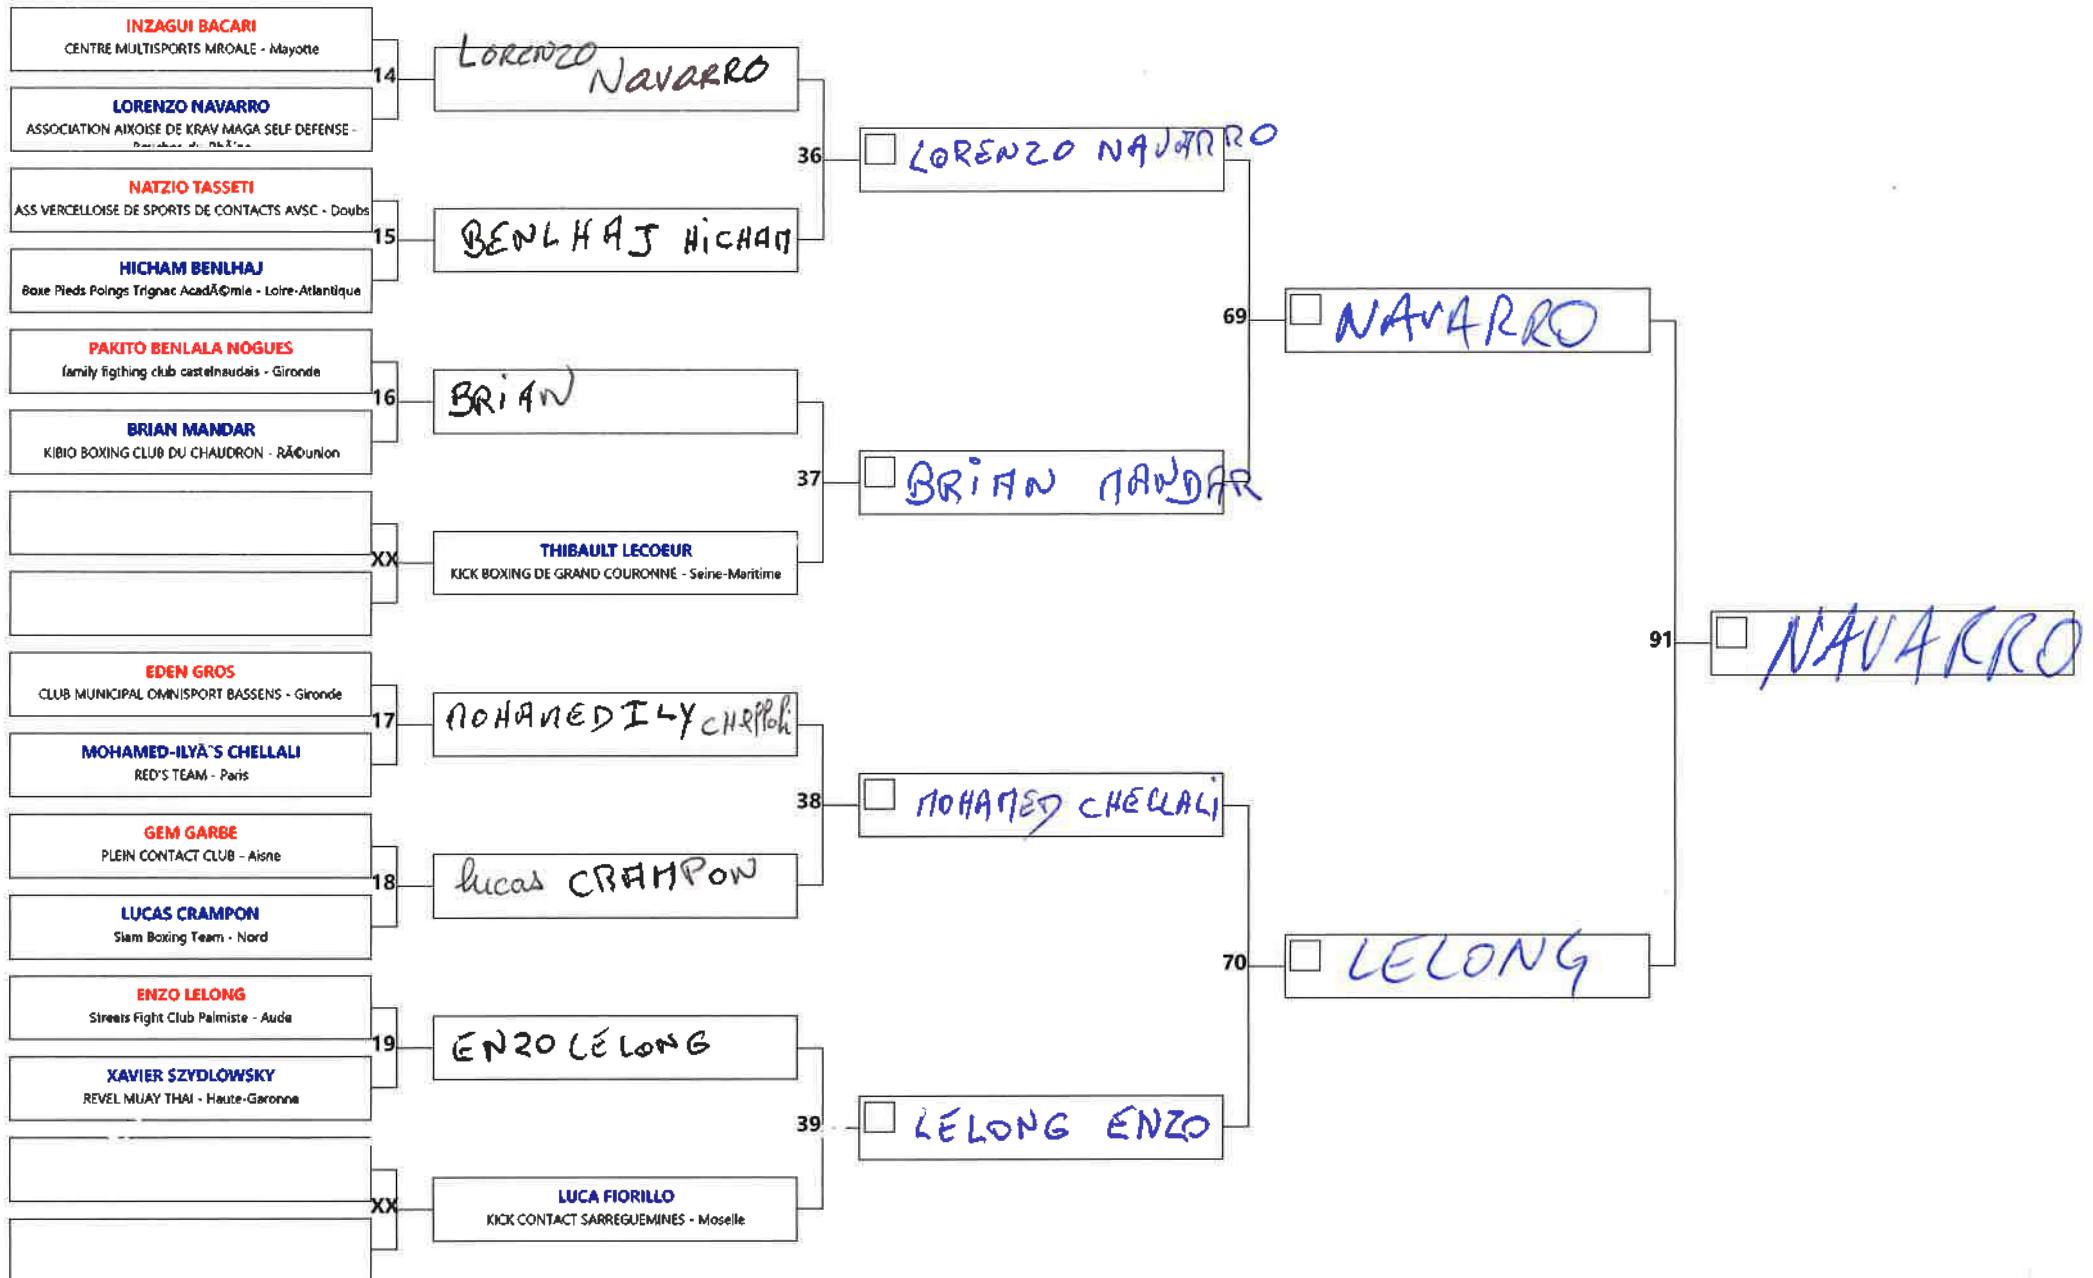

CHAMPIONNAT DE FRANCE MUAYTHAI

Code: 0443   Discipline: KL minime 12/13 m -37

Aire: 2   Athlète/s: 14   N° A/C: 13