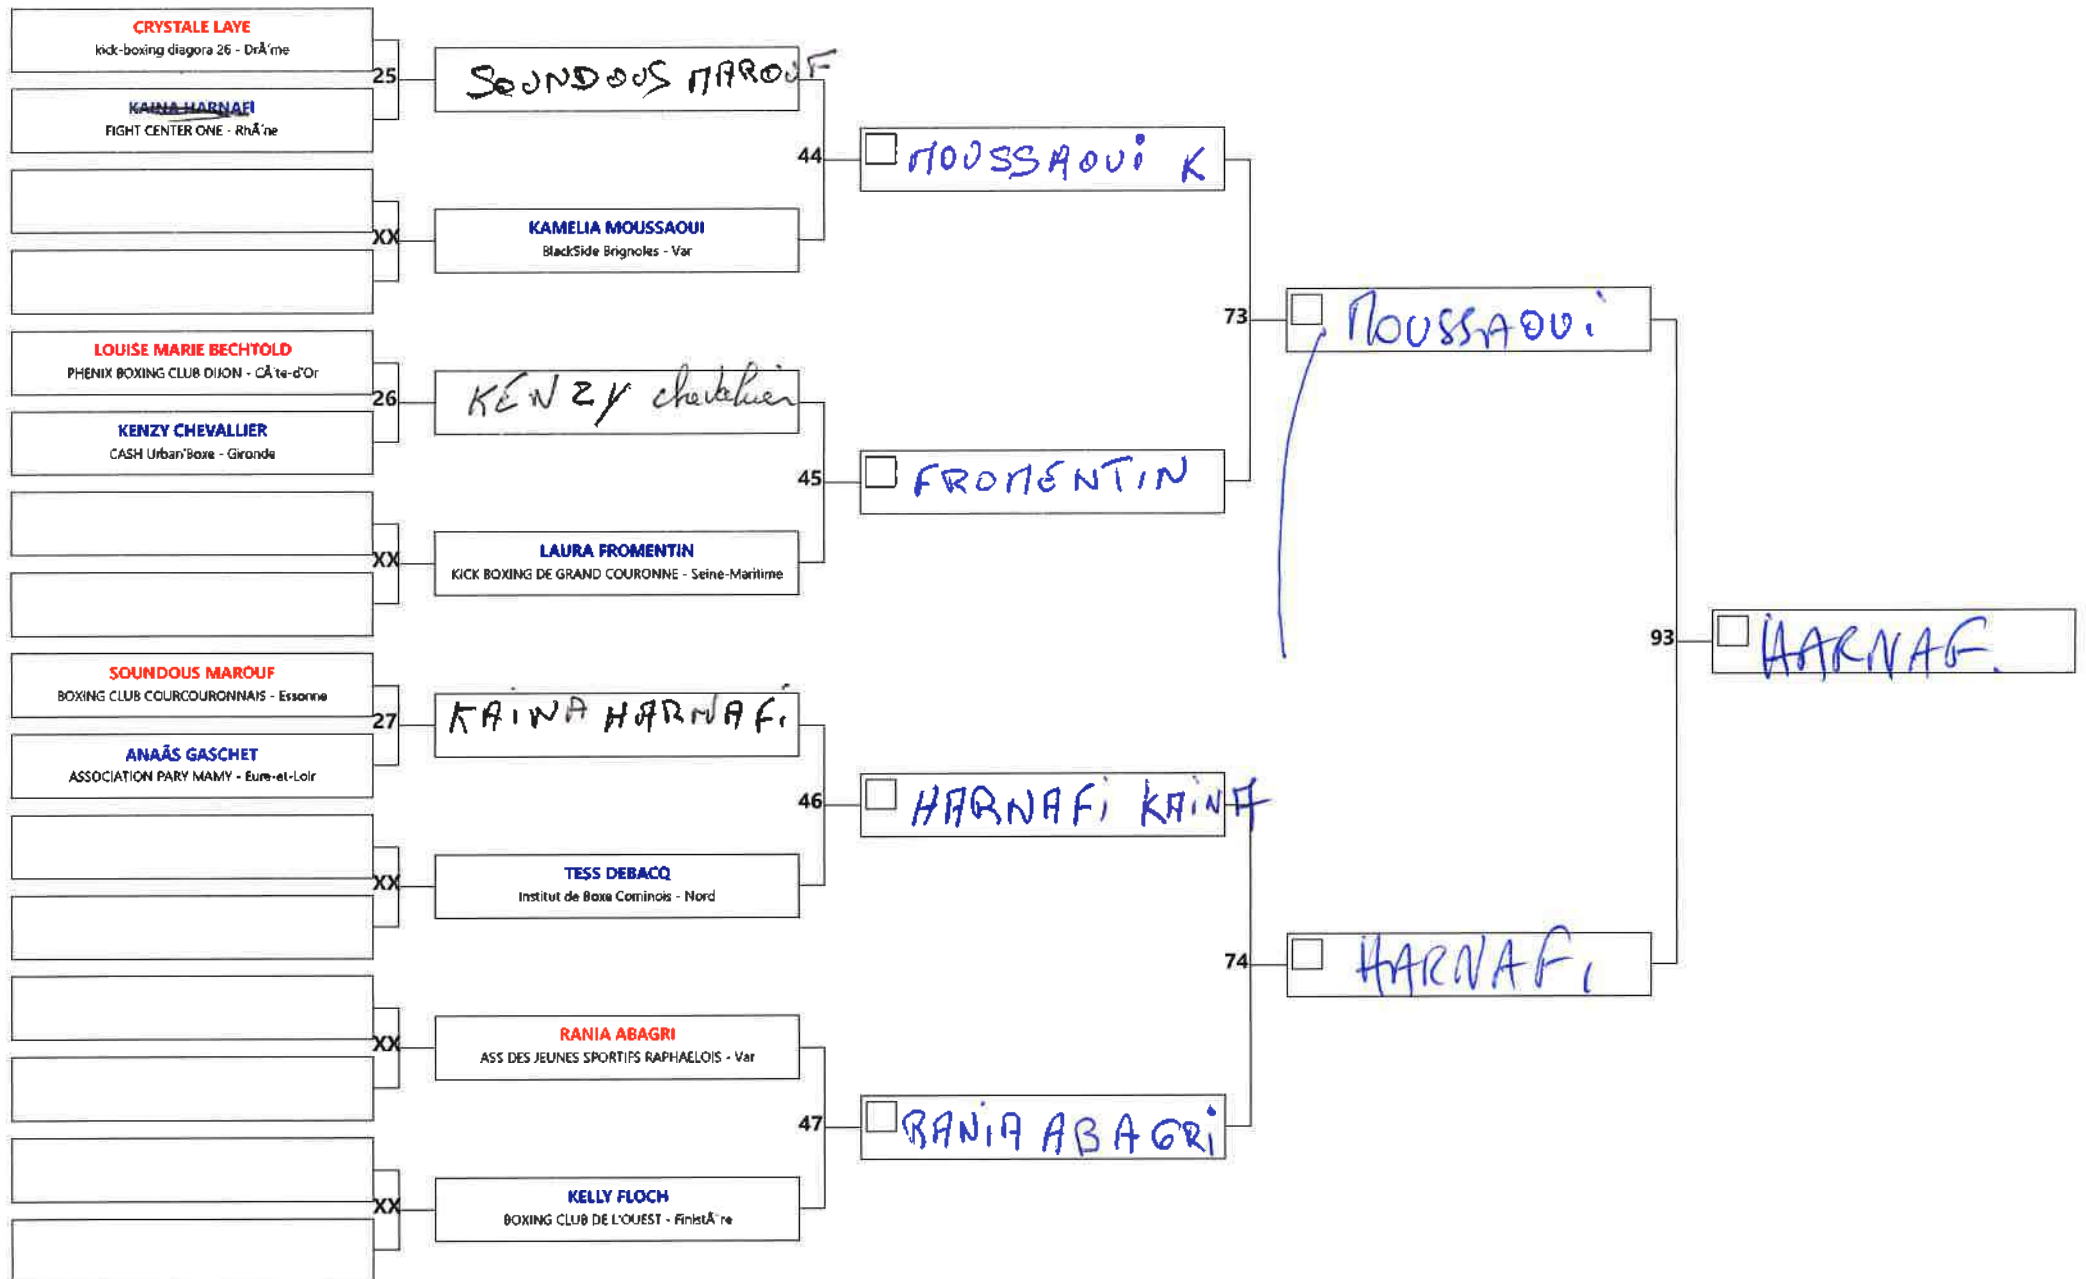

CHAMPIONNAT DE FRANCE MUAYTHAI

Code: 0438   Discipline: KL minime 12/13 f -55

Aire: 2   Athlète/s: 11   N° A/C: 10