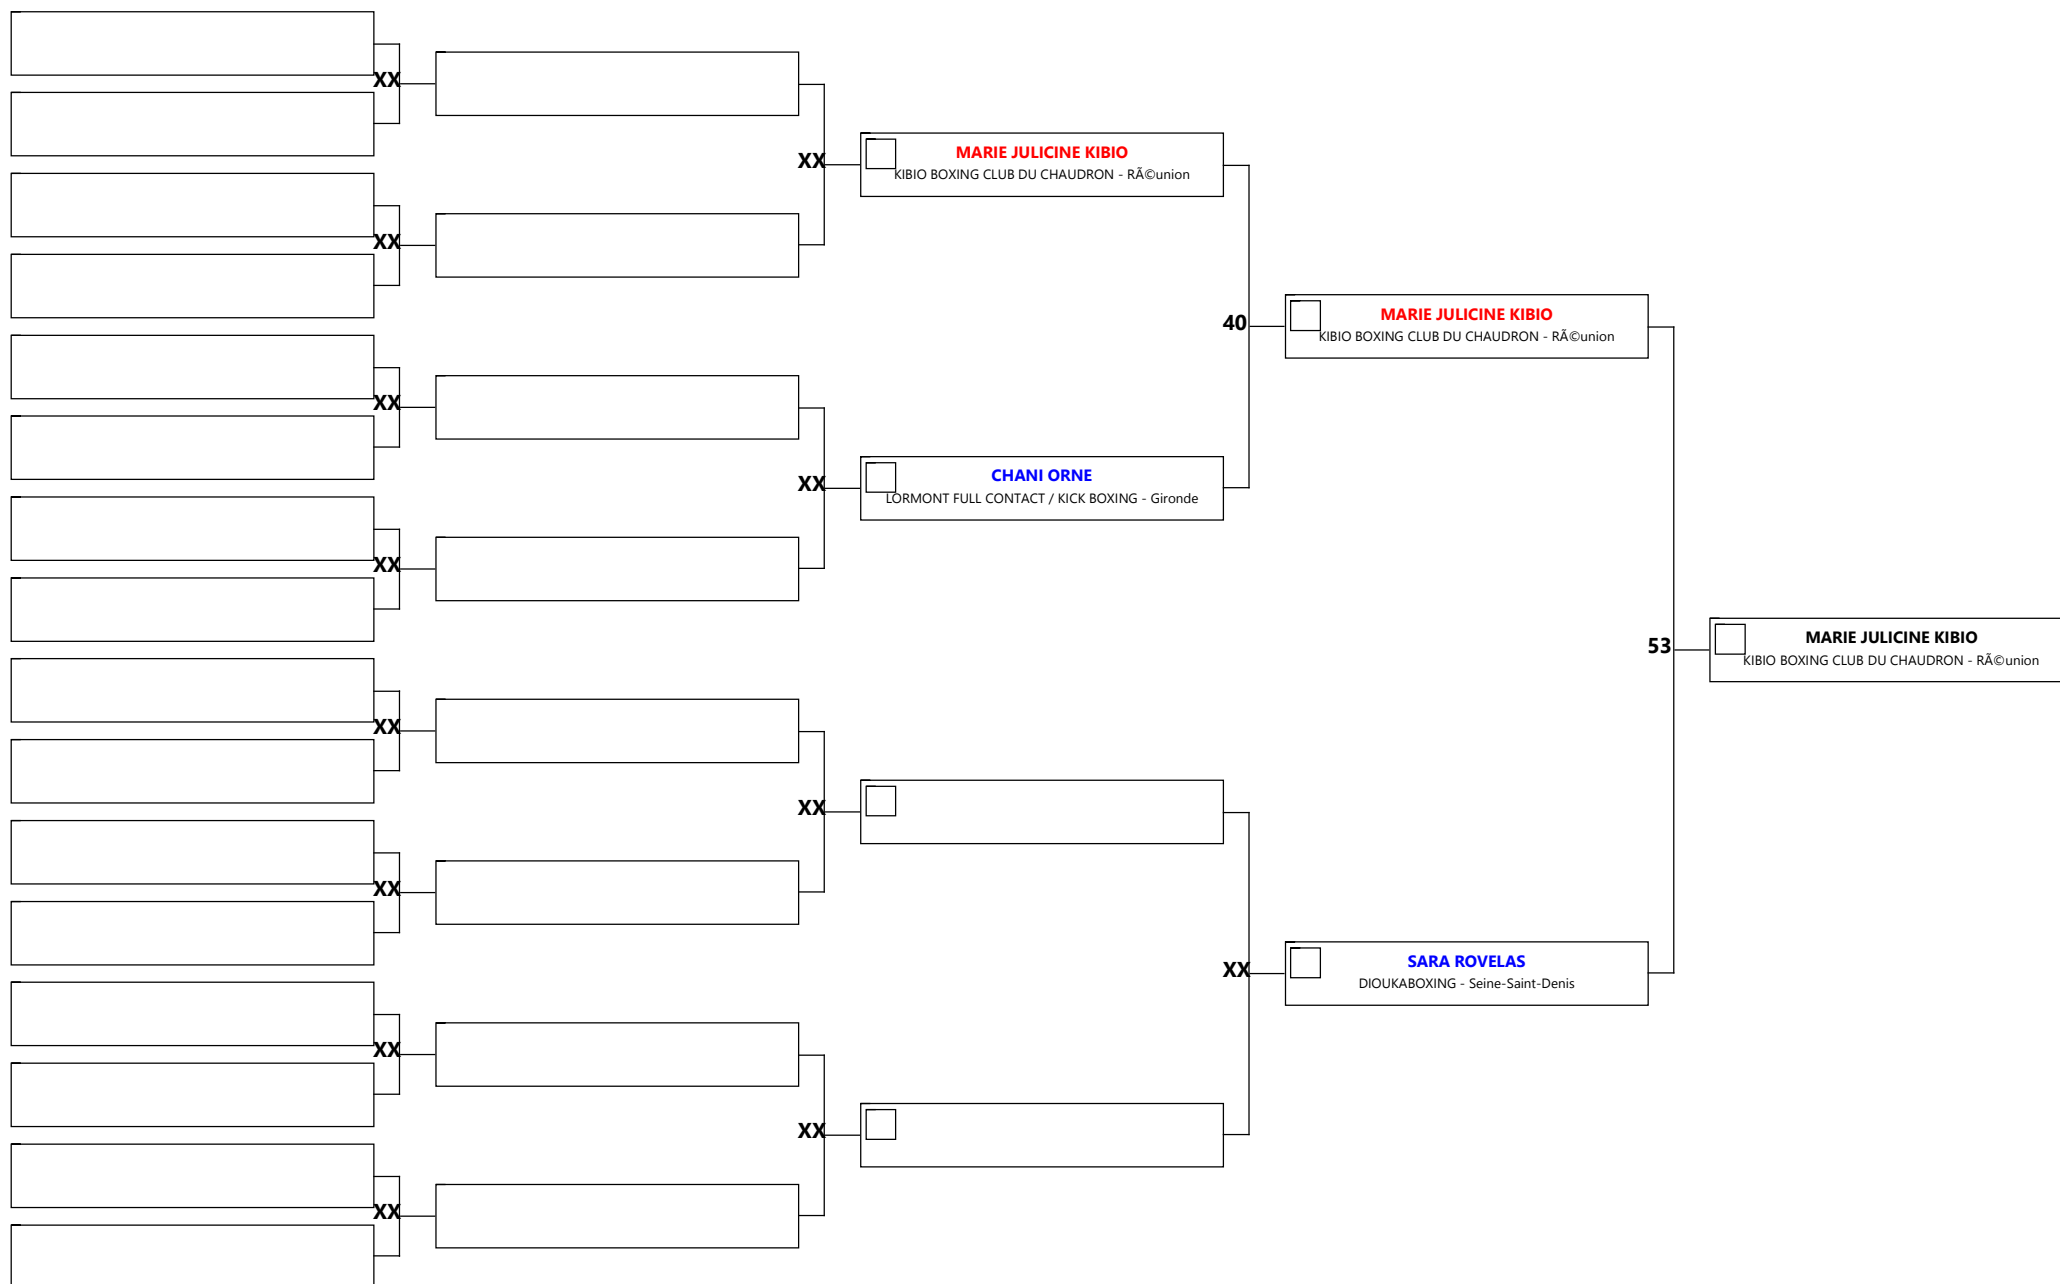

CHAMPIONNAT DE FRANCE K1 RULES LIGHT

Code: 0622 Discipline: K1L junior 16/17 f -60

Aire: 1 Athlète/s: 4 N° A/C: 3

CHAMPIONNAT DE FRANCE K1 RULES LIGHT

Code: 0567 Discipline: K1L benjamin 10/11 f -28

Aire: 1 Athlète/s: 3 N° A/C: 2