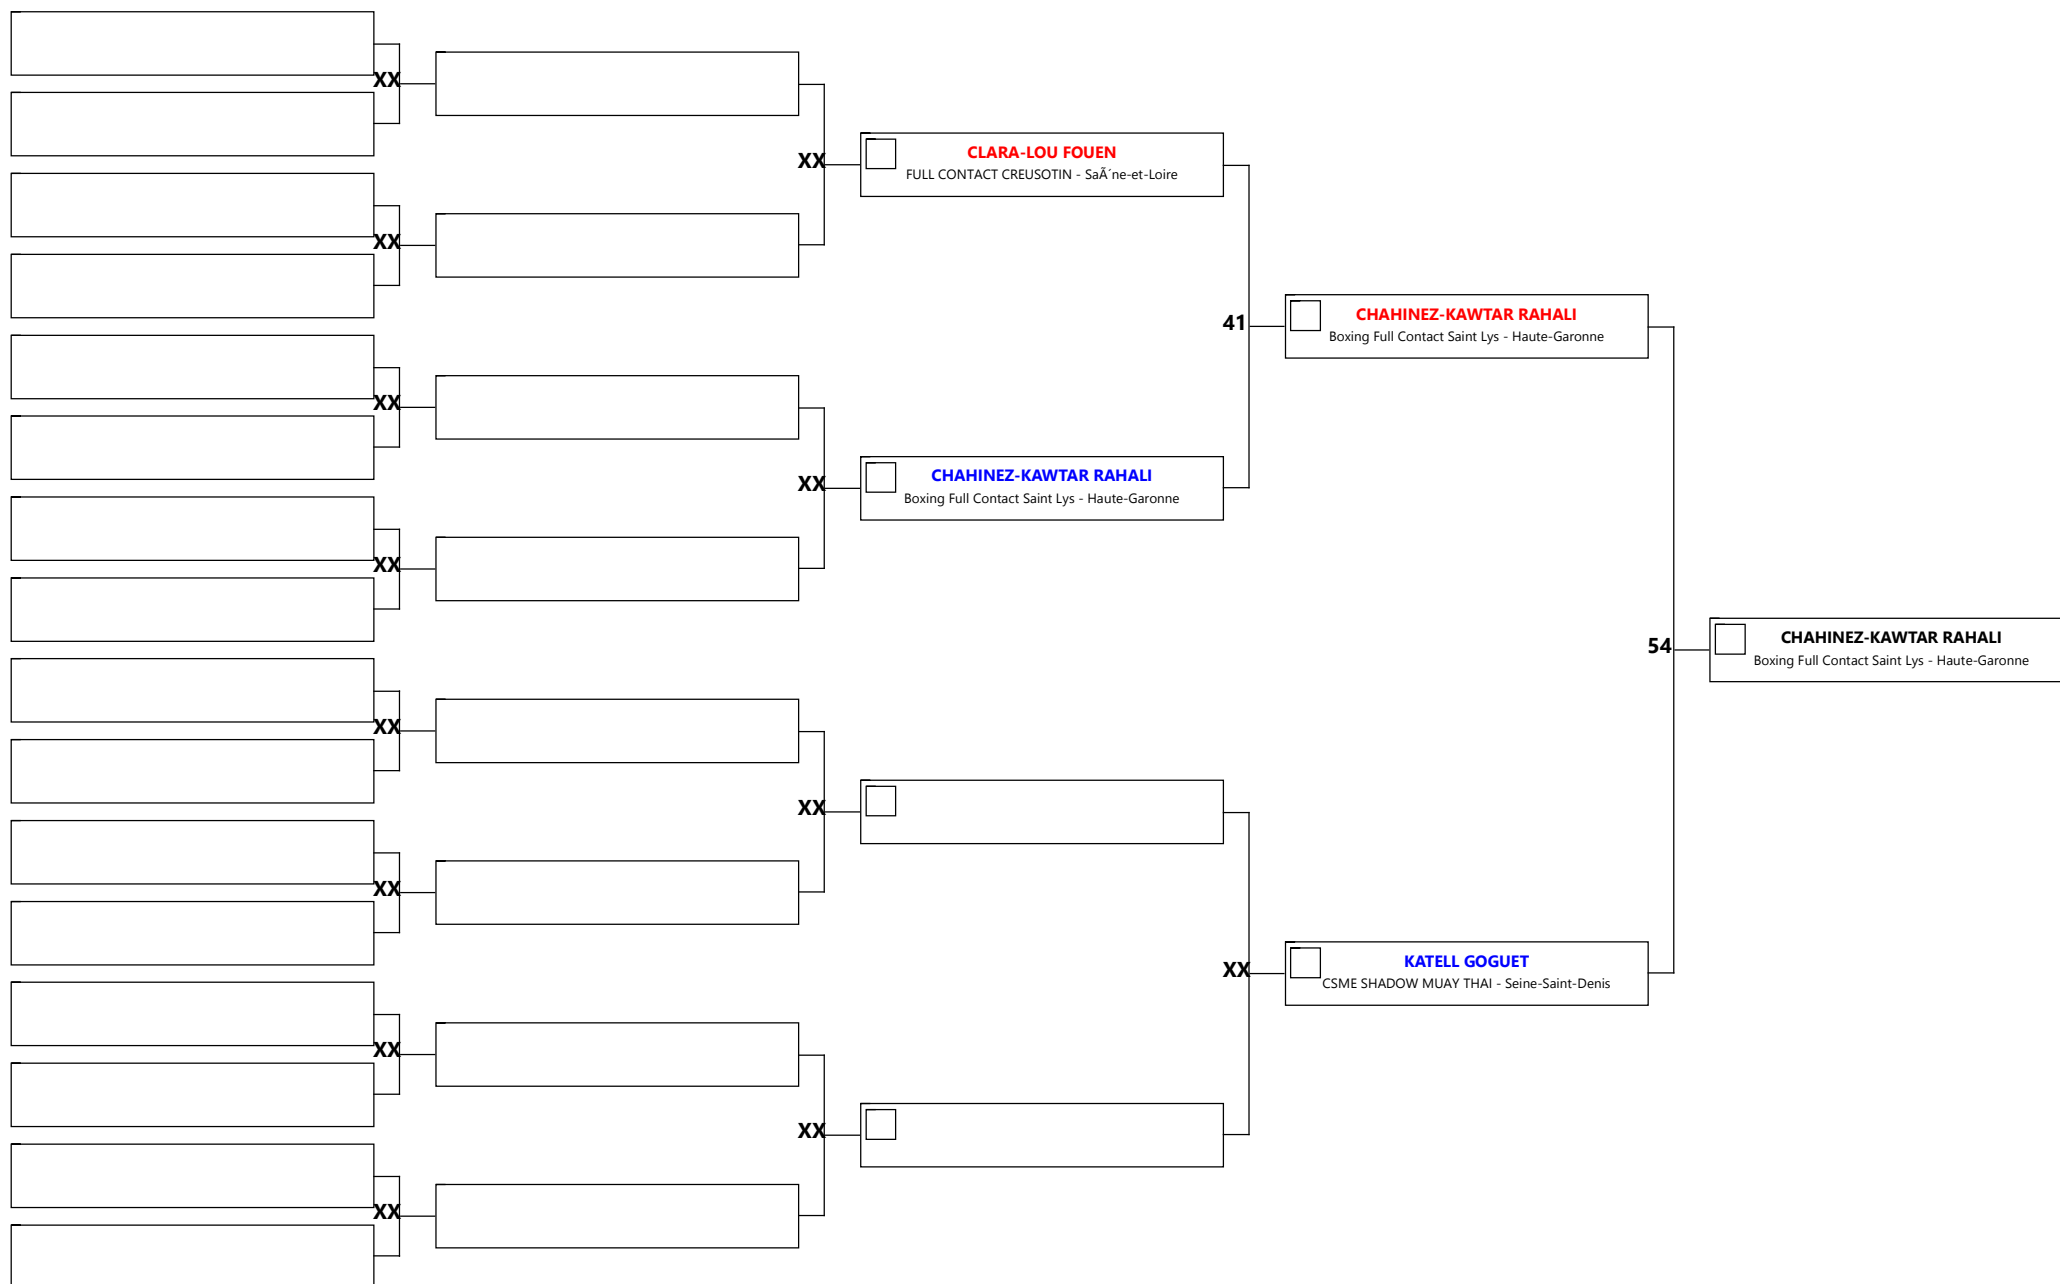

CHAMPIONNAT DE FRANCE K1 RULES LIGHT

Code: 0570   Discipline: K1L benjamin 10/11 f -42

Aire: 1   Athlète/s: 3   N° A/C: 2