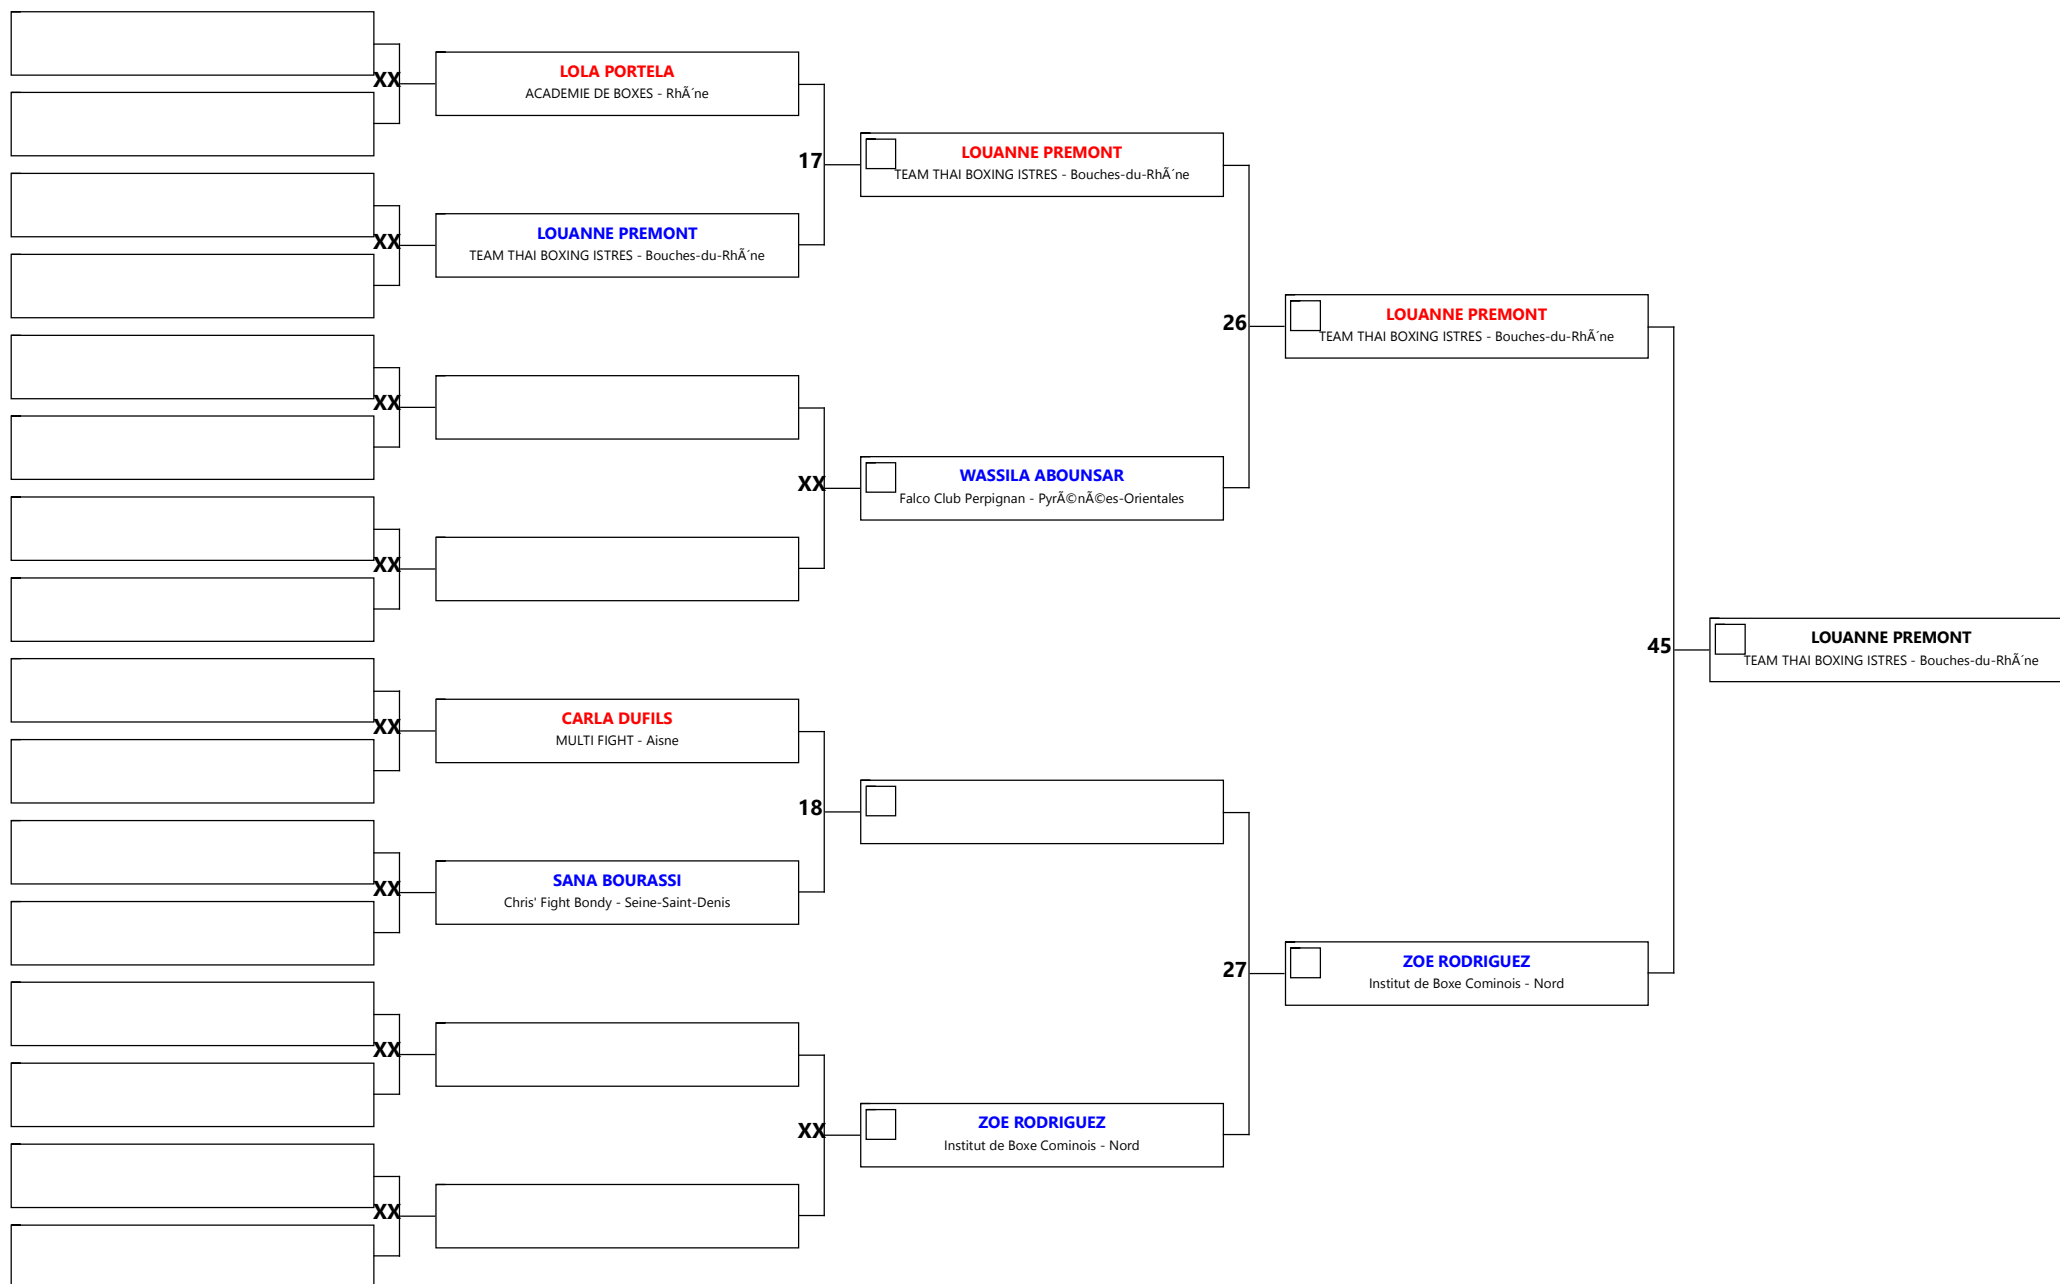

CHAMPIONNAT DE FRANCE K1 RULES LIGHT

Code: 0561 Discipline: K1L poussin 8/9 m -32

Aire: 1 Athlète/s: 8 N° A/C: 7

CHAMPIONNAT DE FRANCE K1 RULES LIGHT

Code: 0569 Discipline: K1L benjamin 10/11 f -37

Aire: 1 Athlète/s: 6 N° A/C: 5