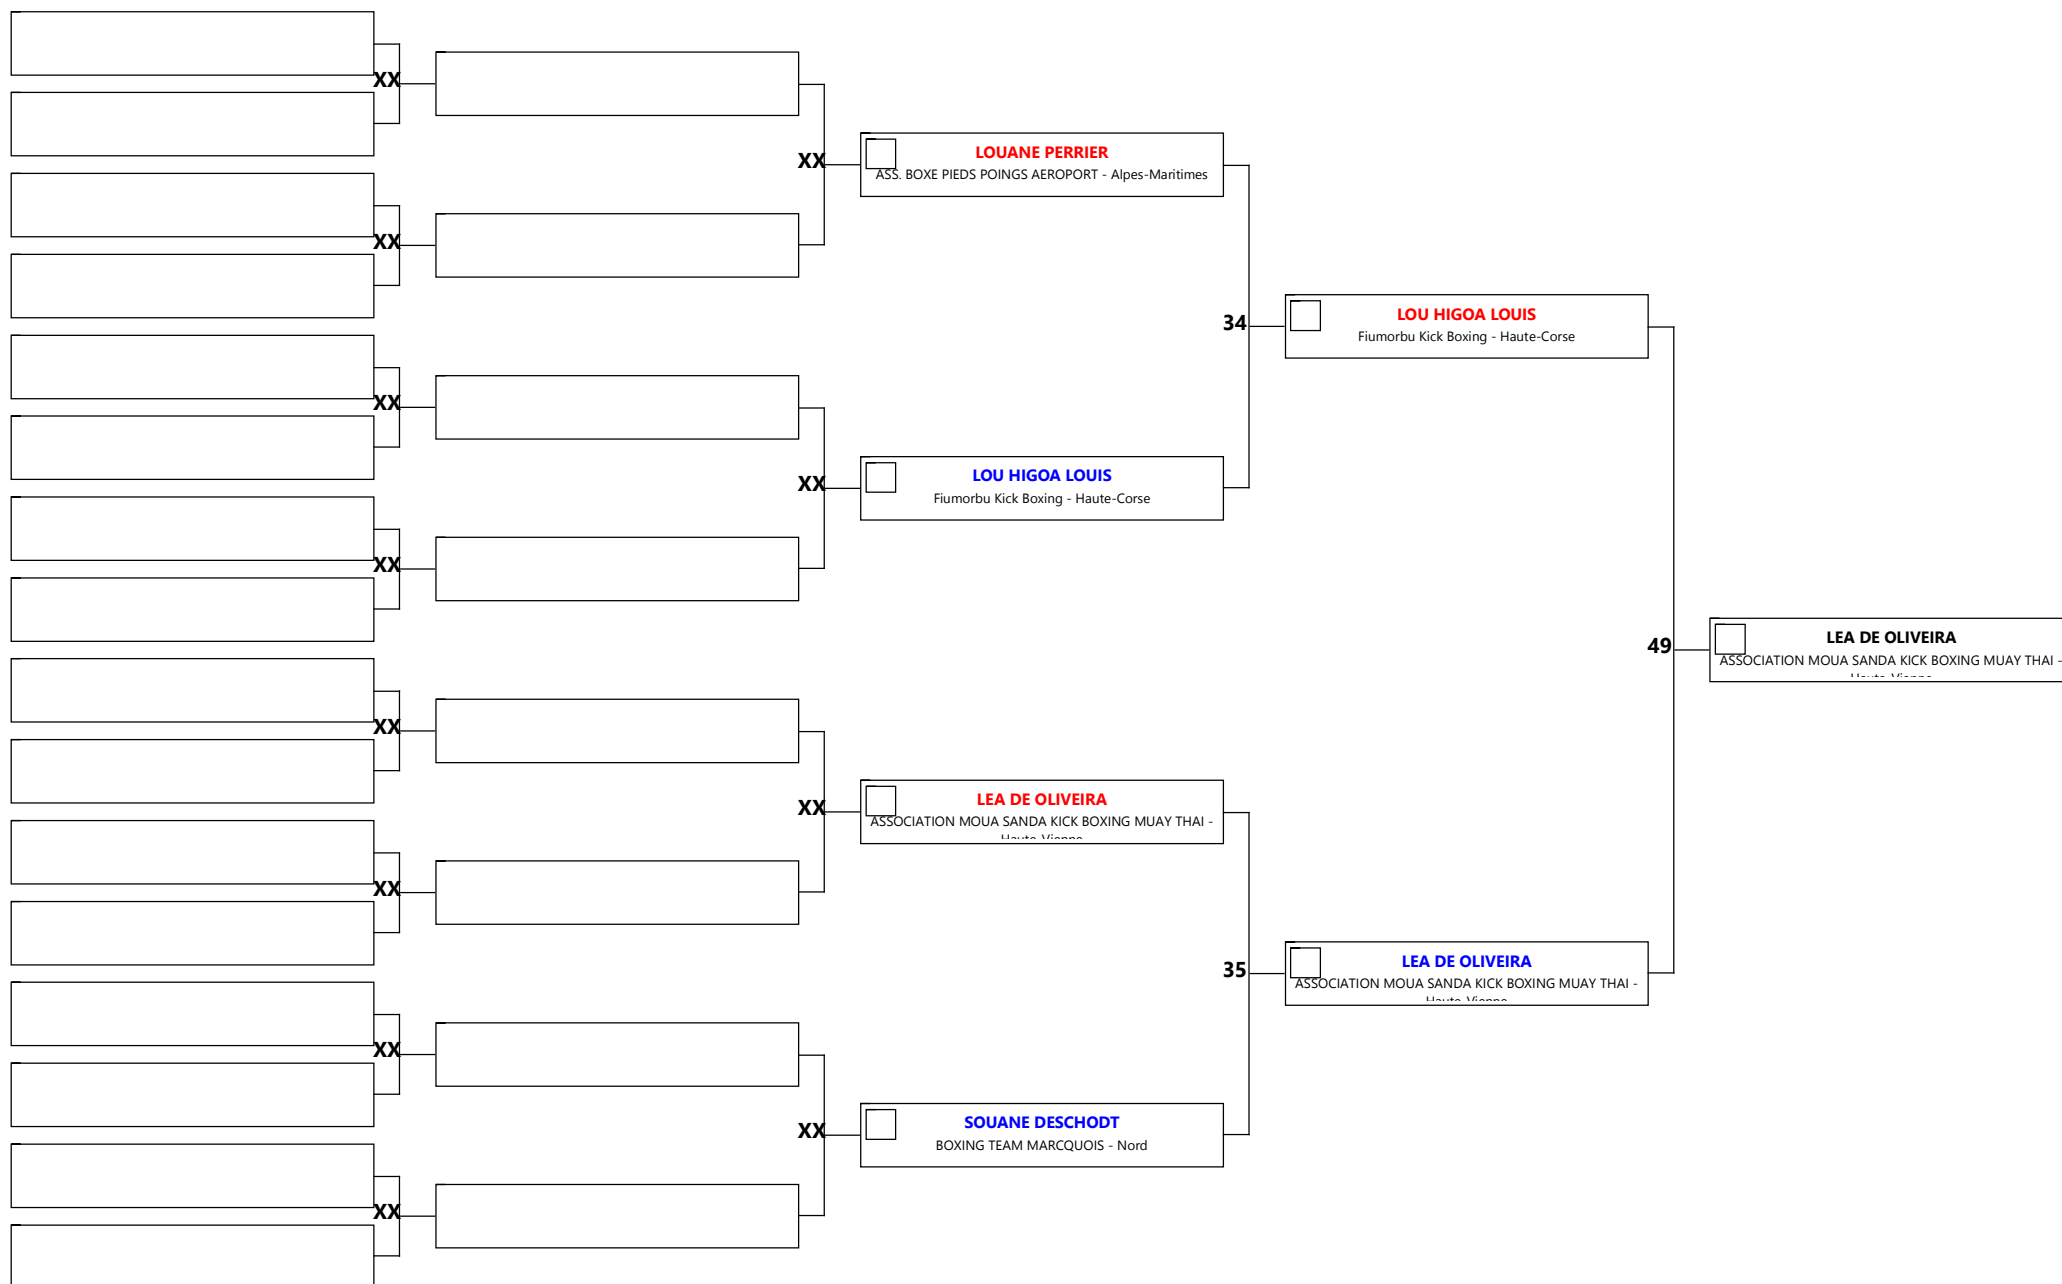

CHAMPIONNAT DE FRANCE K1 RULES LIGHT

Code: 0568 Discipline: K1L benjamin 10/11 f -32

Aire: 1 Athlète/s: 4 N° A/C: 3

CHAMPIONNAT DE FRANCE K1 RULES LIGHT

Code: 0571 Discipline: K1L benjamin 10/11 f -47

Aire: 1 Athlète/s: 4 N° A/C: 3