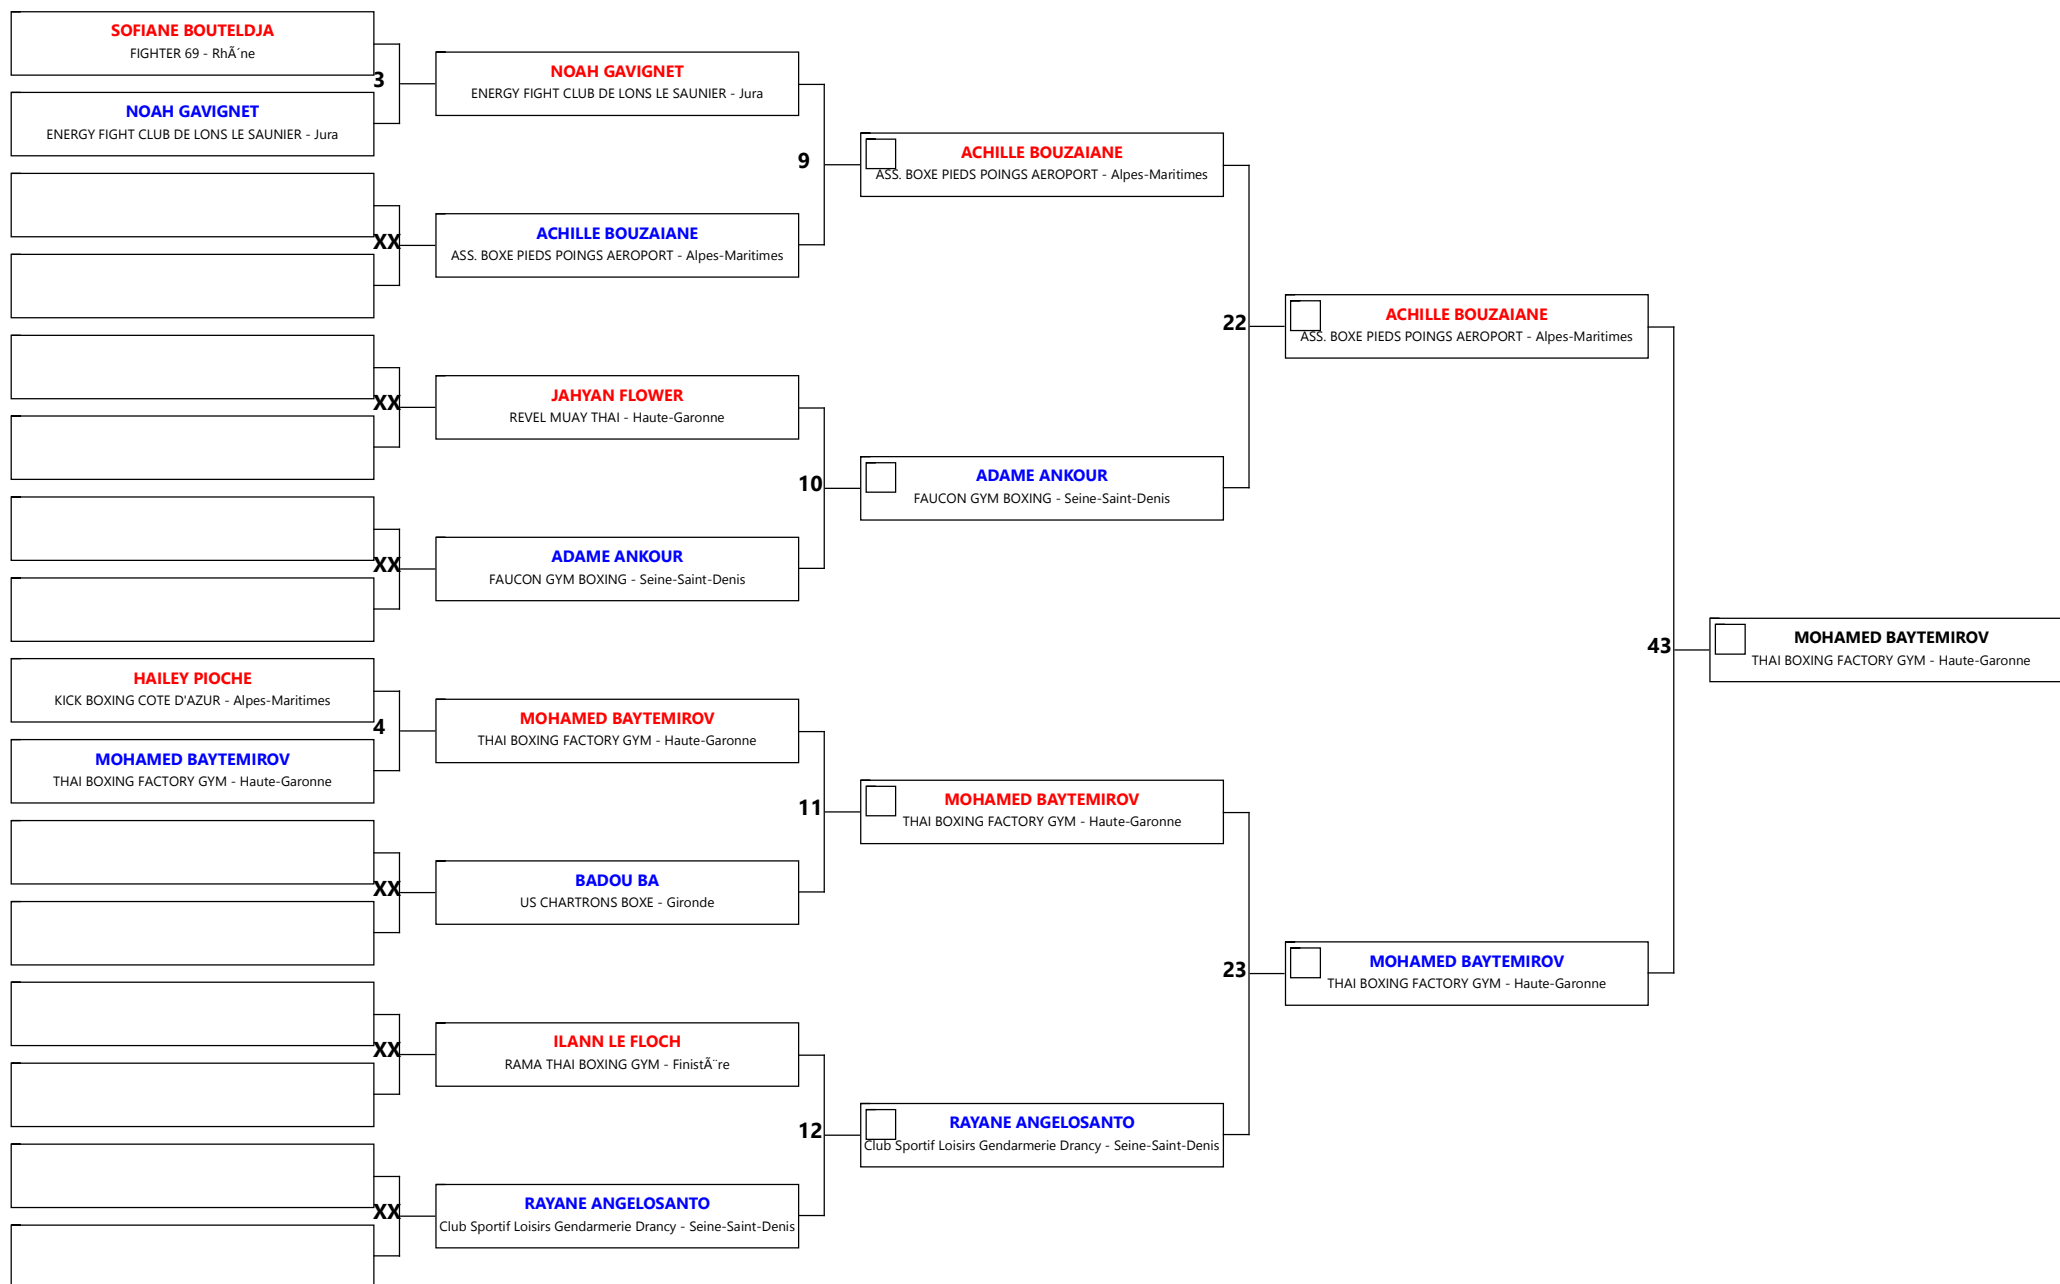

CHAMPIONNAT DE FRANCE K1 RULES LIGHT

Code: 0560 Discipline: K1L poussin 8/9 m -28

Aire: 1 Athlète/s: 10 N° A/C: 9

CHAMPIONNAT DE FRANCE K1 RULES LIGHT

Code: 0578 Discipline: K1L benjamin 10/11 m -42

Aire: 1 Athlète/s: 10 N° A/C: 9

CHAMPIONNAT DE FRANCE K1 RULES LIGHT

Code: 0561 Discipline: K1L poussin 8/9 m -32

Aire: 1 Athlète/s: 8 N° A/C: 7

CHAMPIONNAT DE FRANCE K1 RULES LIGHT

Code: 0569 Discipline: K1L benjamin 10/11 f -37

Aire: 1 Athlète/s: 6 N° A/C: 5