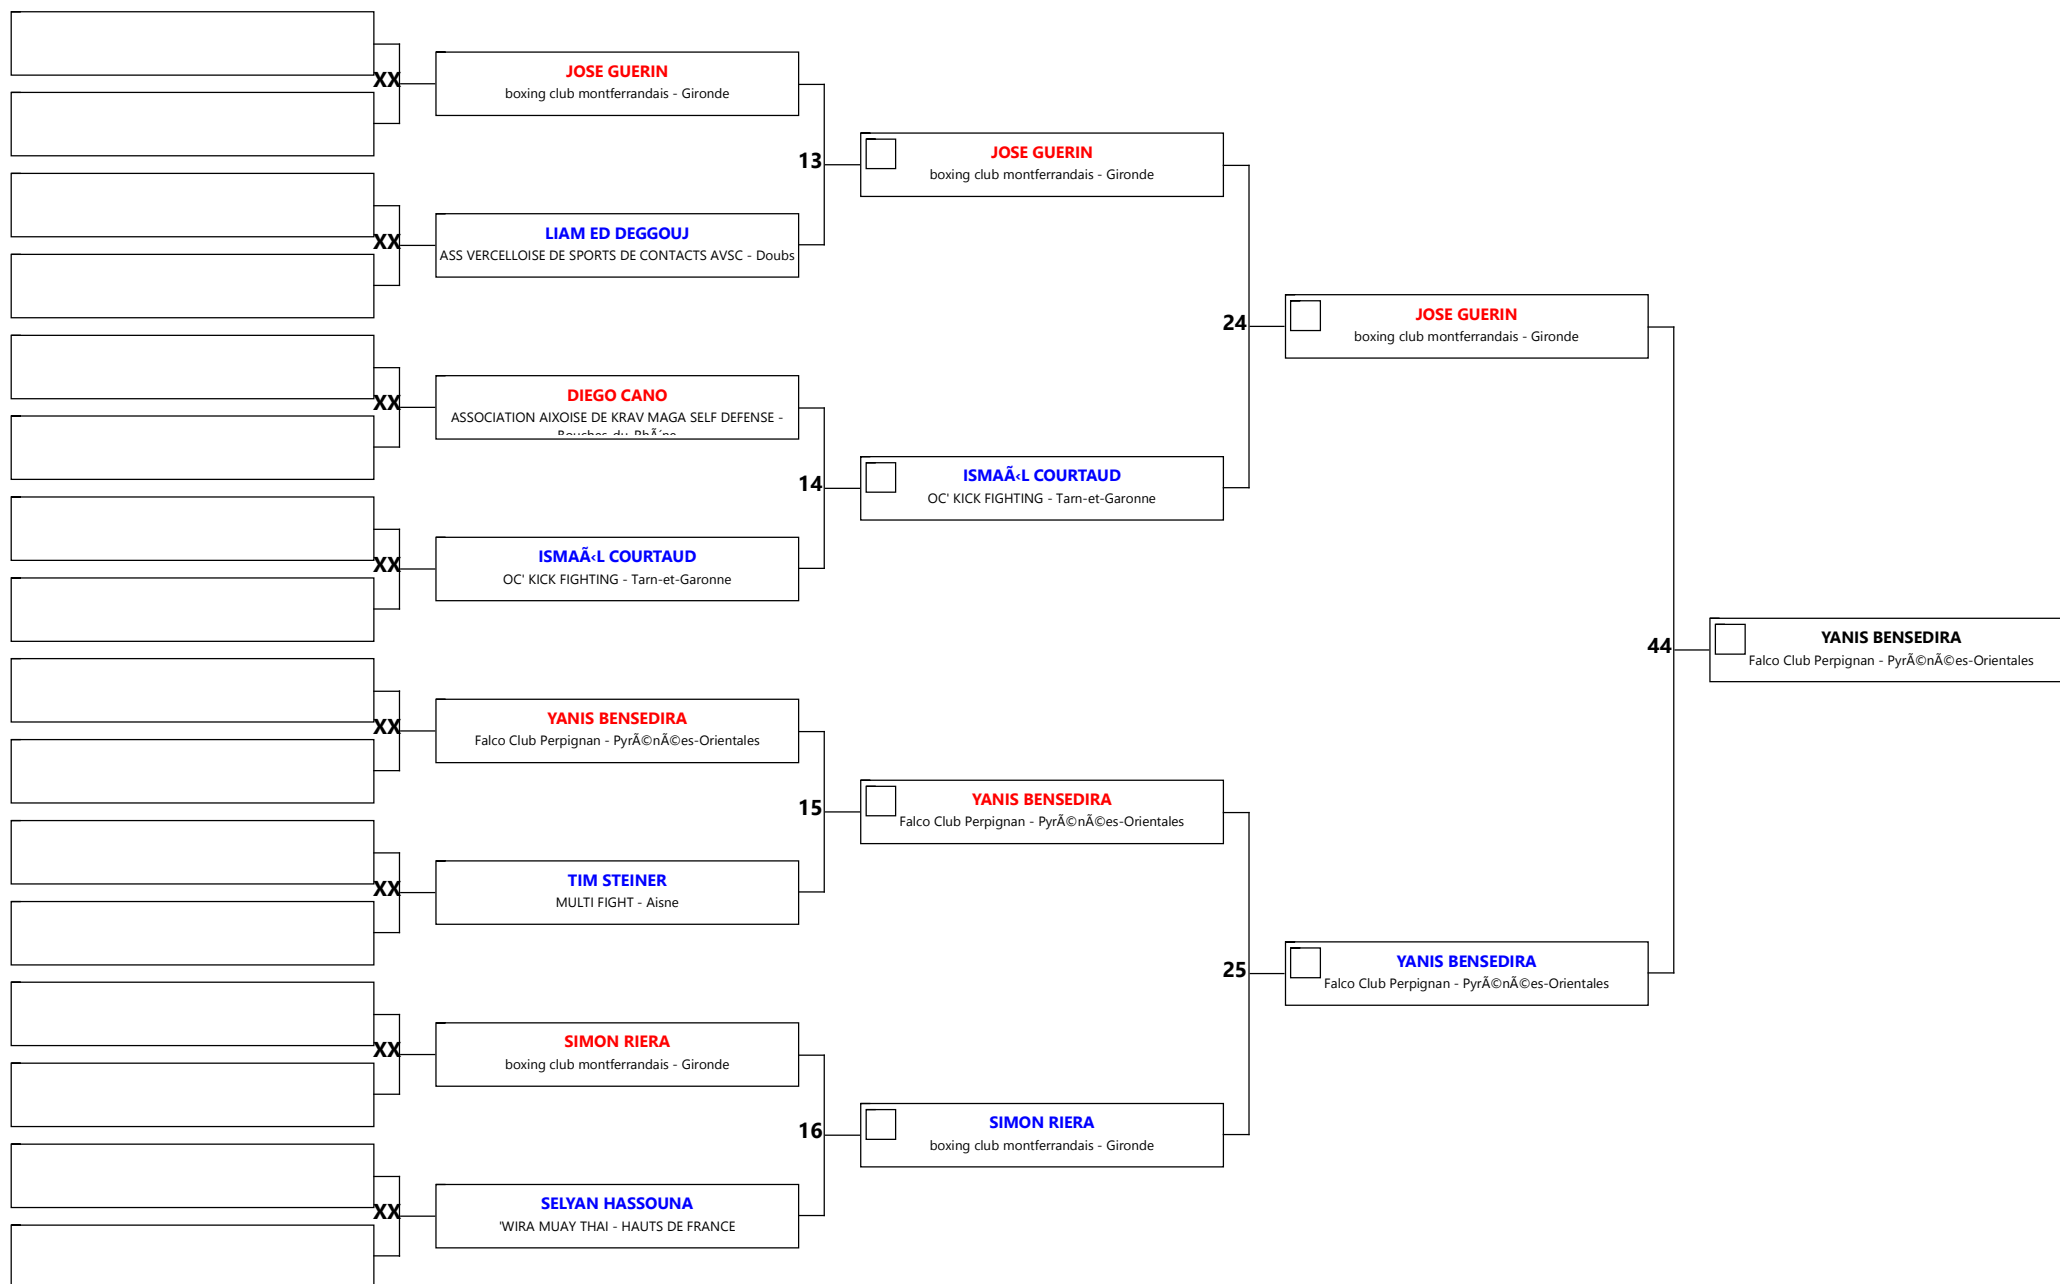

CHAMPIONNAT DE FRANCE K1 RULES LIGHT

Code: 0560 Discipline: K1L poussin 8/9 m -28

Aire: 1 Athlète/s: 10 N° A/C: 9

CHAMPIONNAT DE FRANCE K1 RULES LIGHT

Code: 0578 Discipline: K1L benjamin 10/11 m -42

Aire: 1 Athlète/s: 10 N° A/C: 9

CHAMPIONNAT DE FRANCE K1 RULES LIGHT

Code: 0561 Discipline: K1L poussin 8/9 m -32

Aire: 1 Athlète/s: 8 N° A/C: 7

CHAMPIONNAT DE FRANCE K1 RULES LIGHT

Code: 0569 Discipline: K1L benjamin 10/11 f -37

Aire: 1 Athlète/s: 6 N° A/C: 5