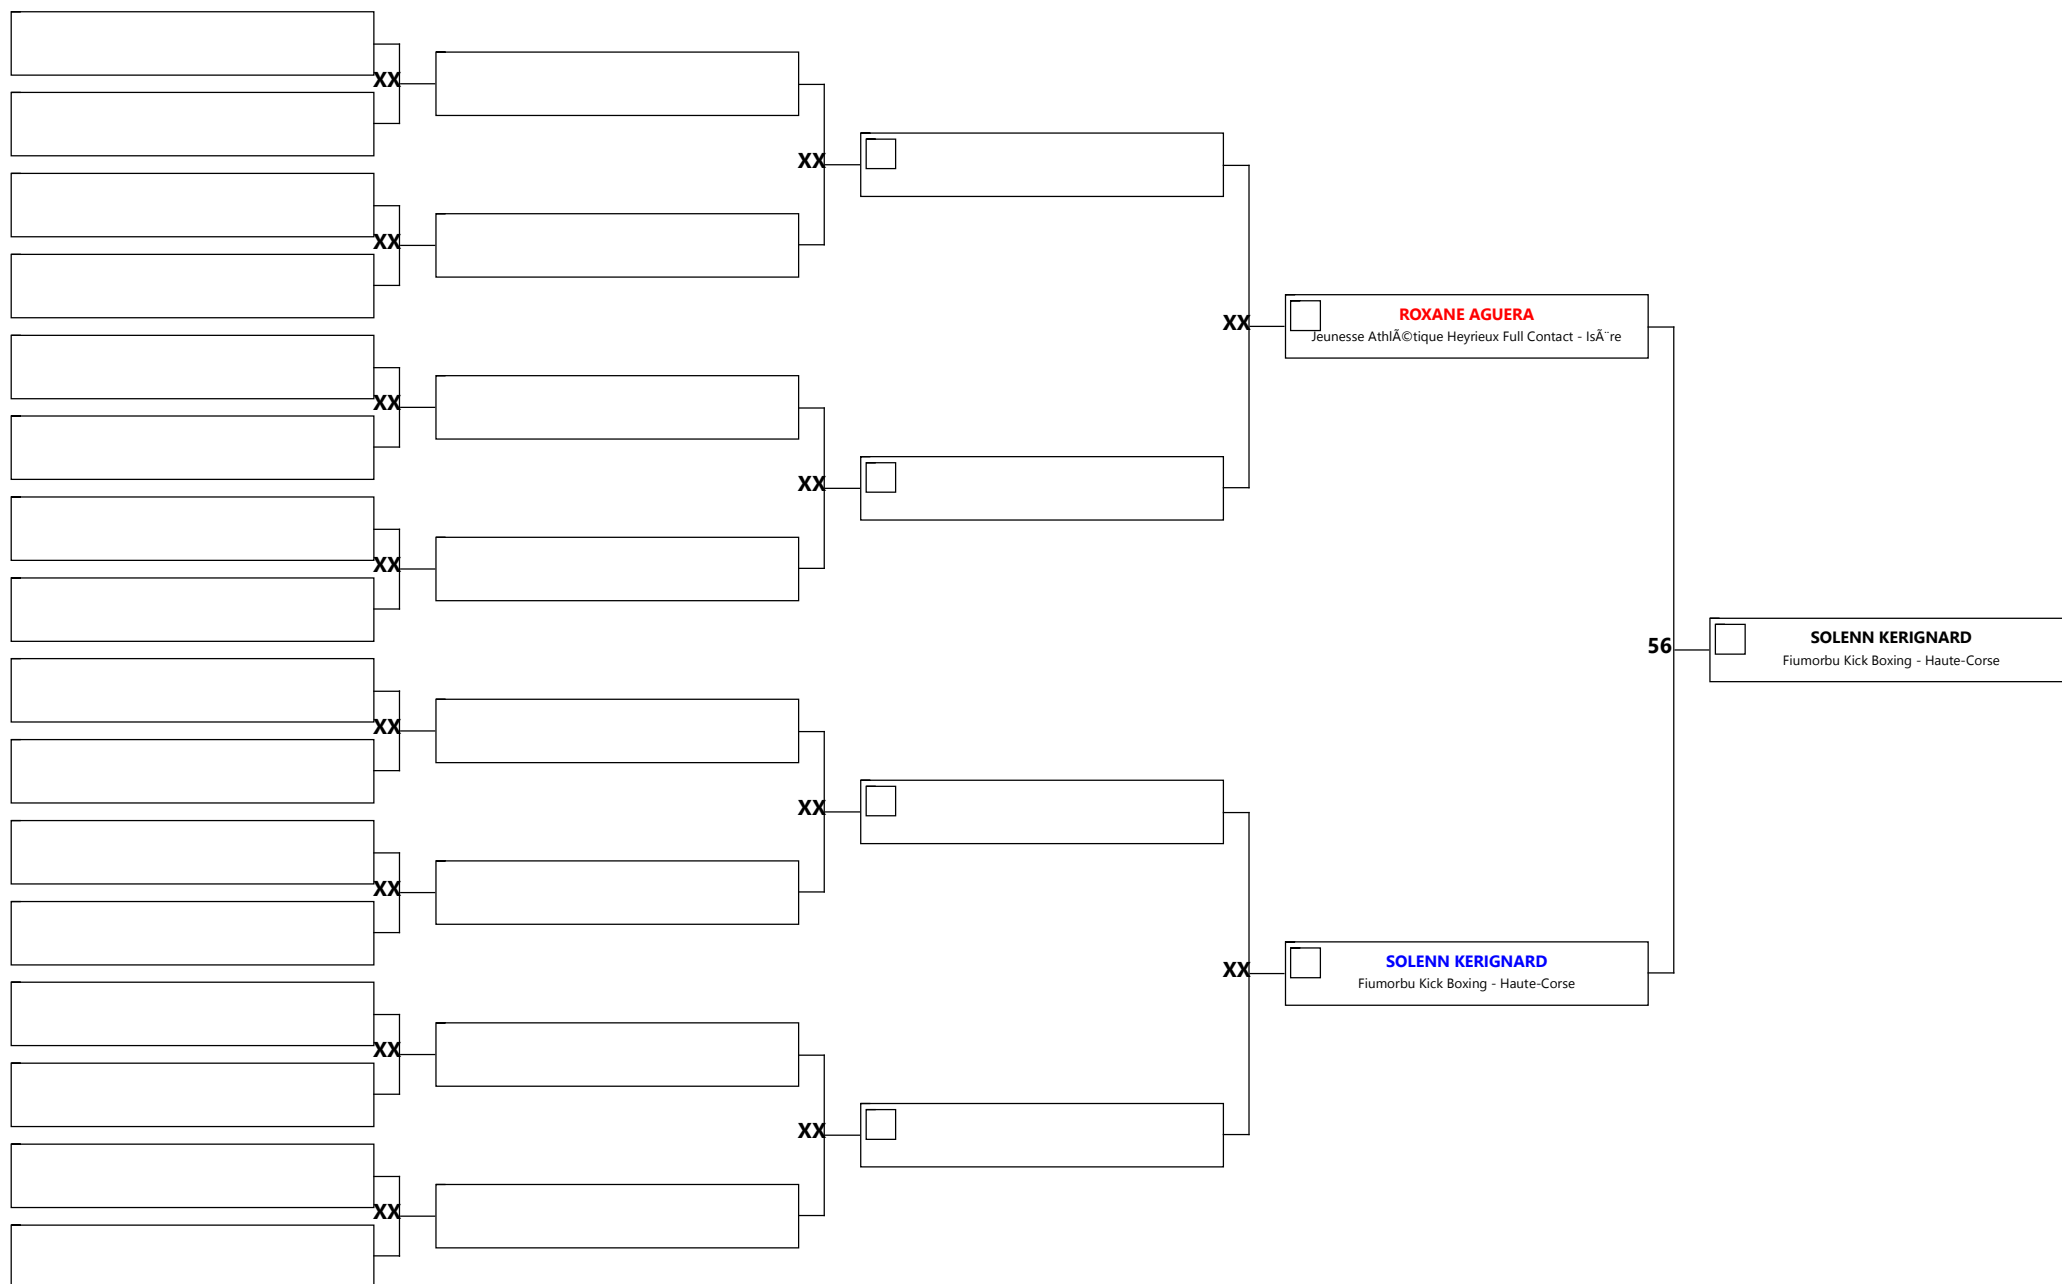

CHAMPIONNAT DE FRANCE K1 RULES LIGHT

Code: 0553   Discipline: K1L poussin 8/9 f -32

Aire: 1   Athlète/s: 2   N° A/C: 1