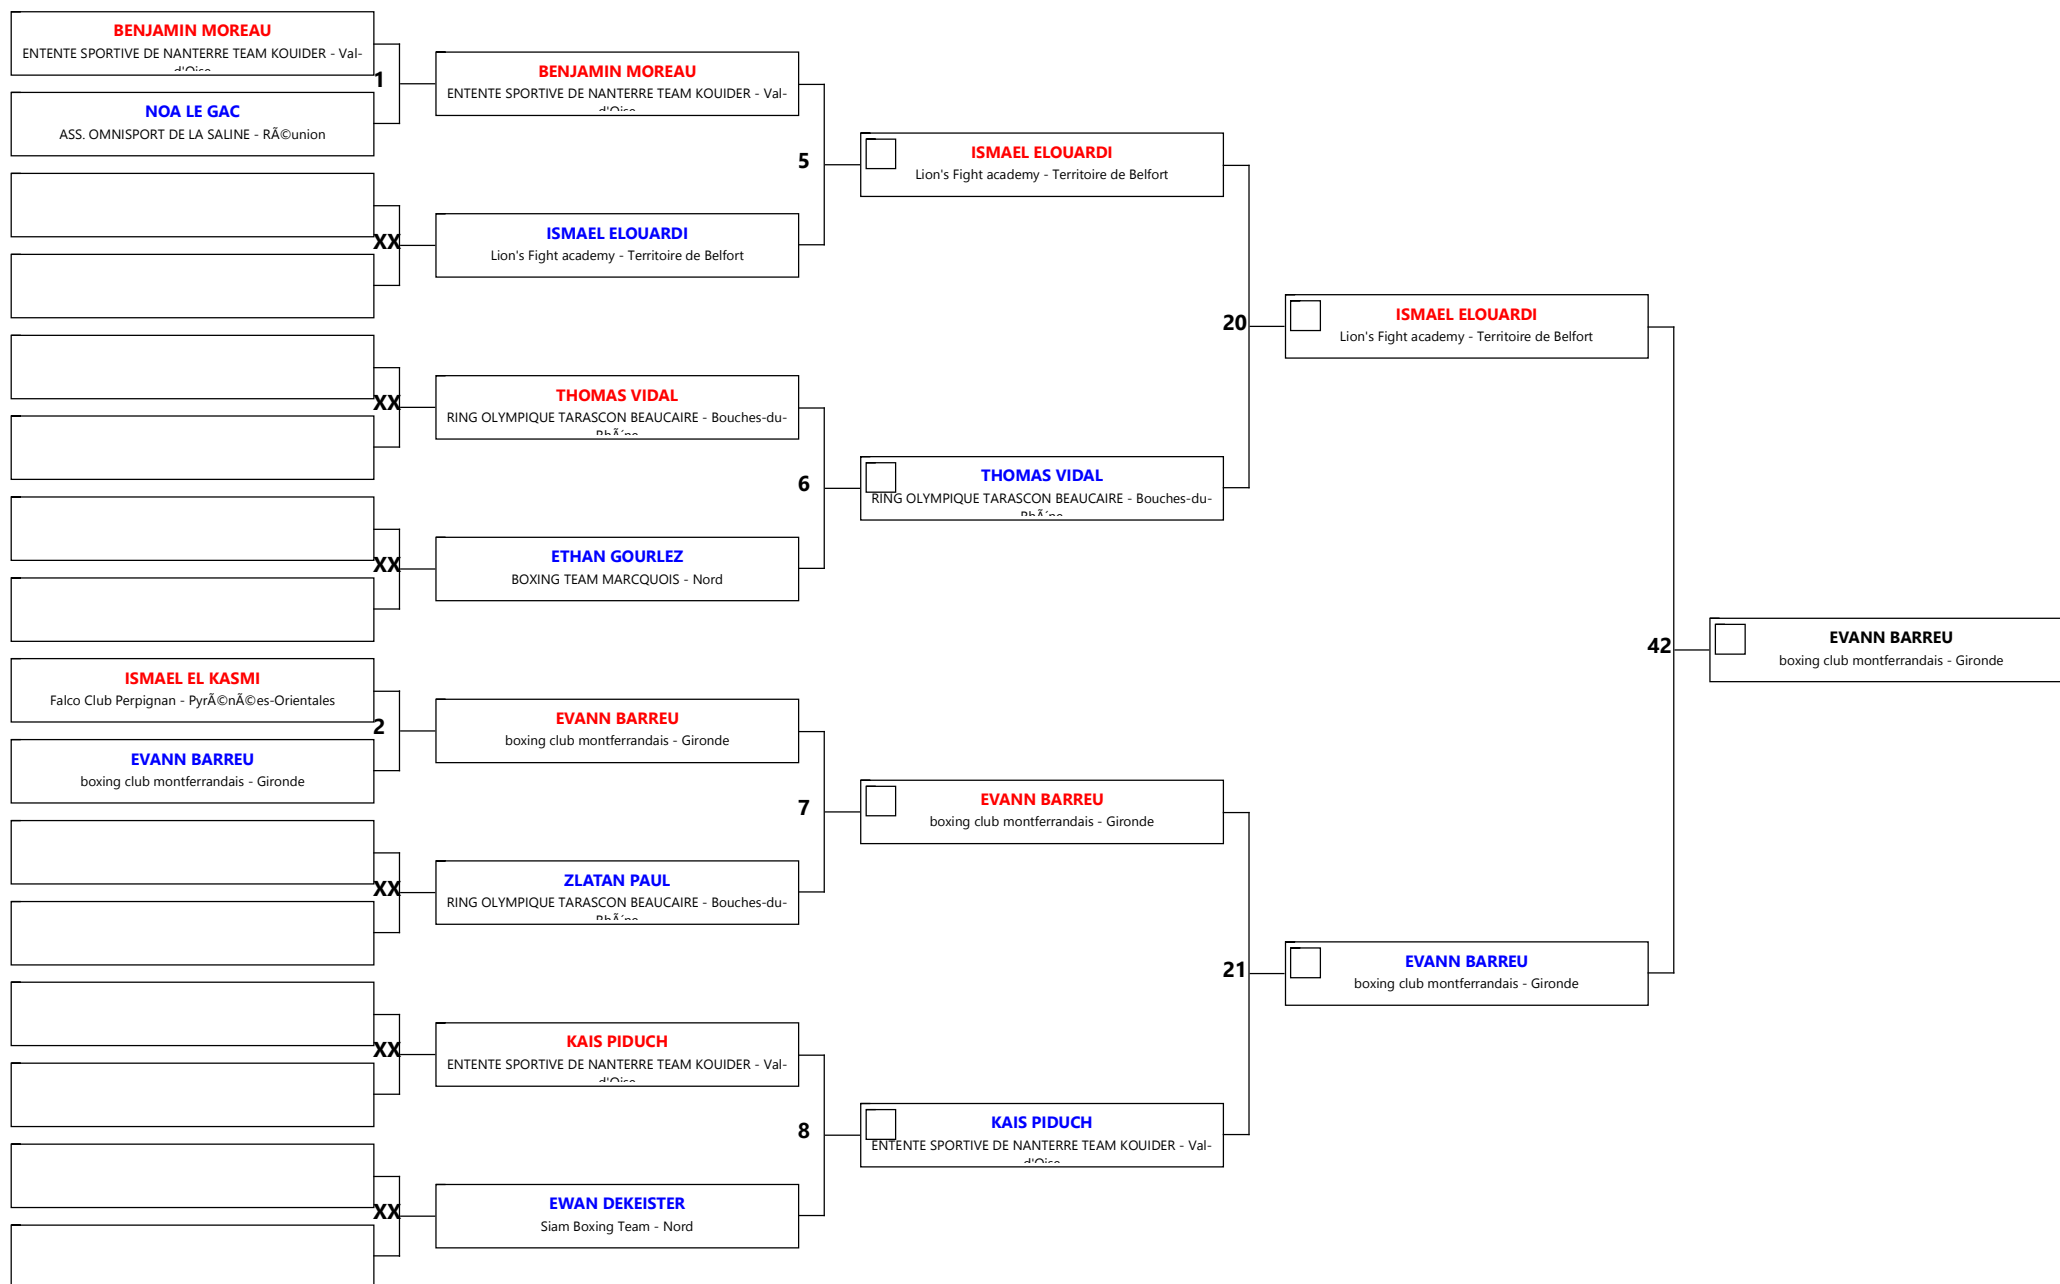

CHAMPIONNAT DE FRANCE K1 RULES LIGHT

Code: 0560 Discipline: K1L poussin 8/9 m -28

Aire: 1 Athlète/s: 10 N° A/C: 9

CHAMPIONNAT DE FRANCE K1 RULES LIGHT

Code: 0578 Discipline: K1L benjamin 10/11 m -42

Aire: 1 Athlète/s: 10 N° A/C: 9