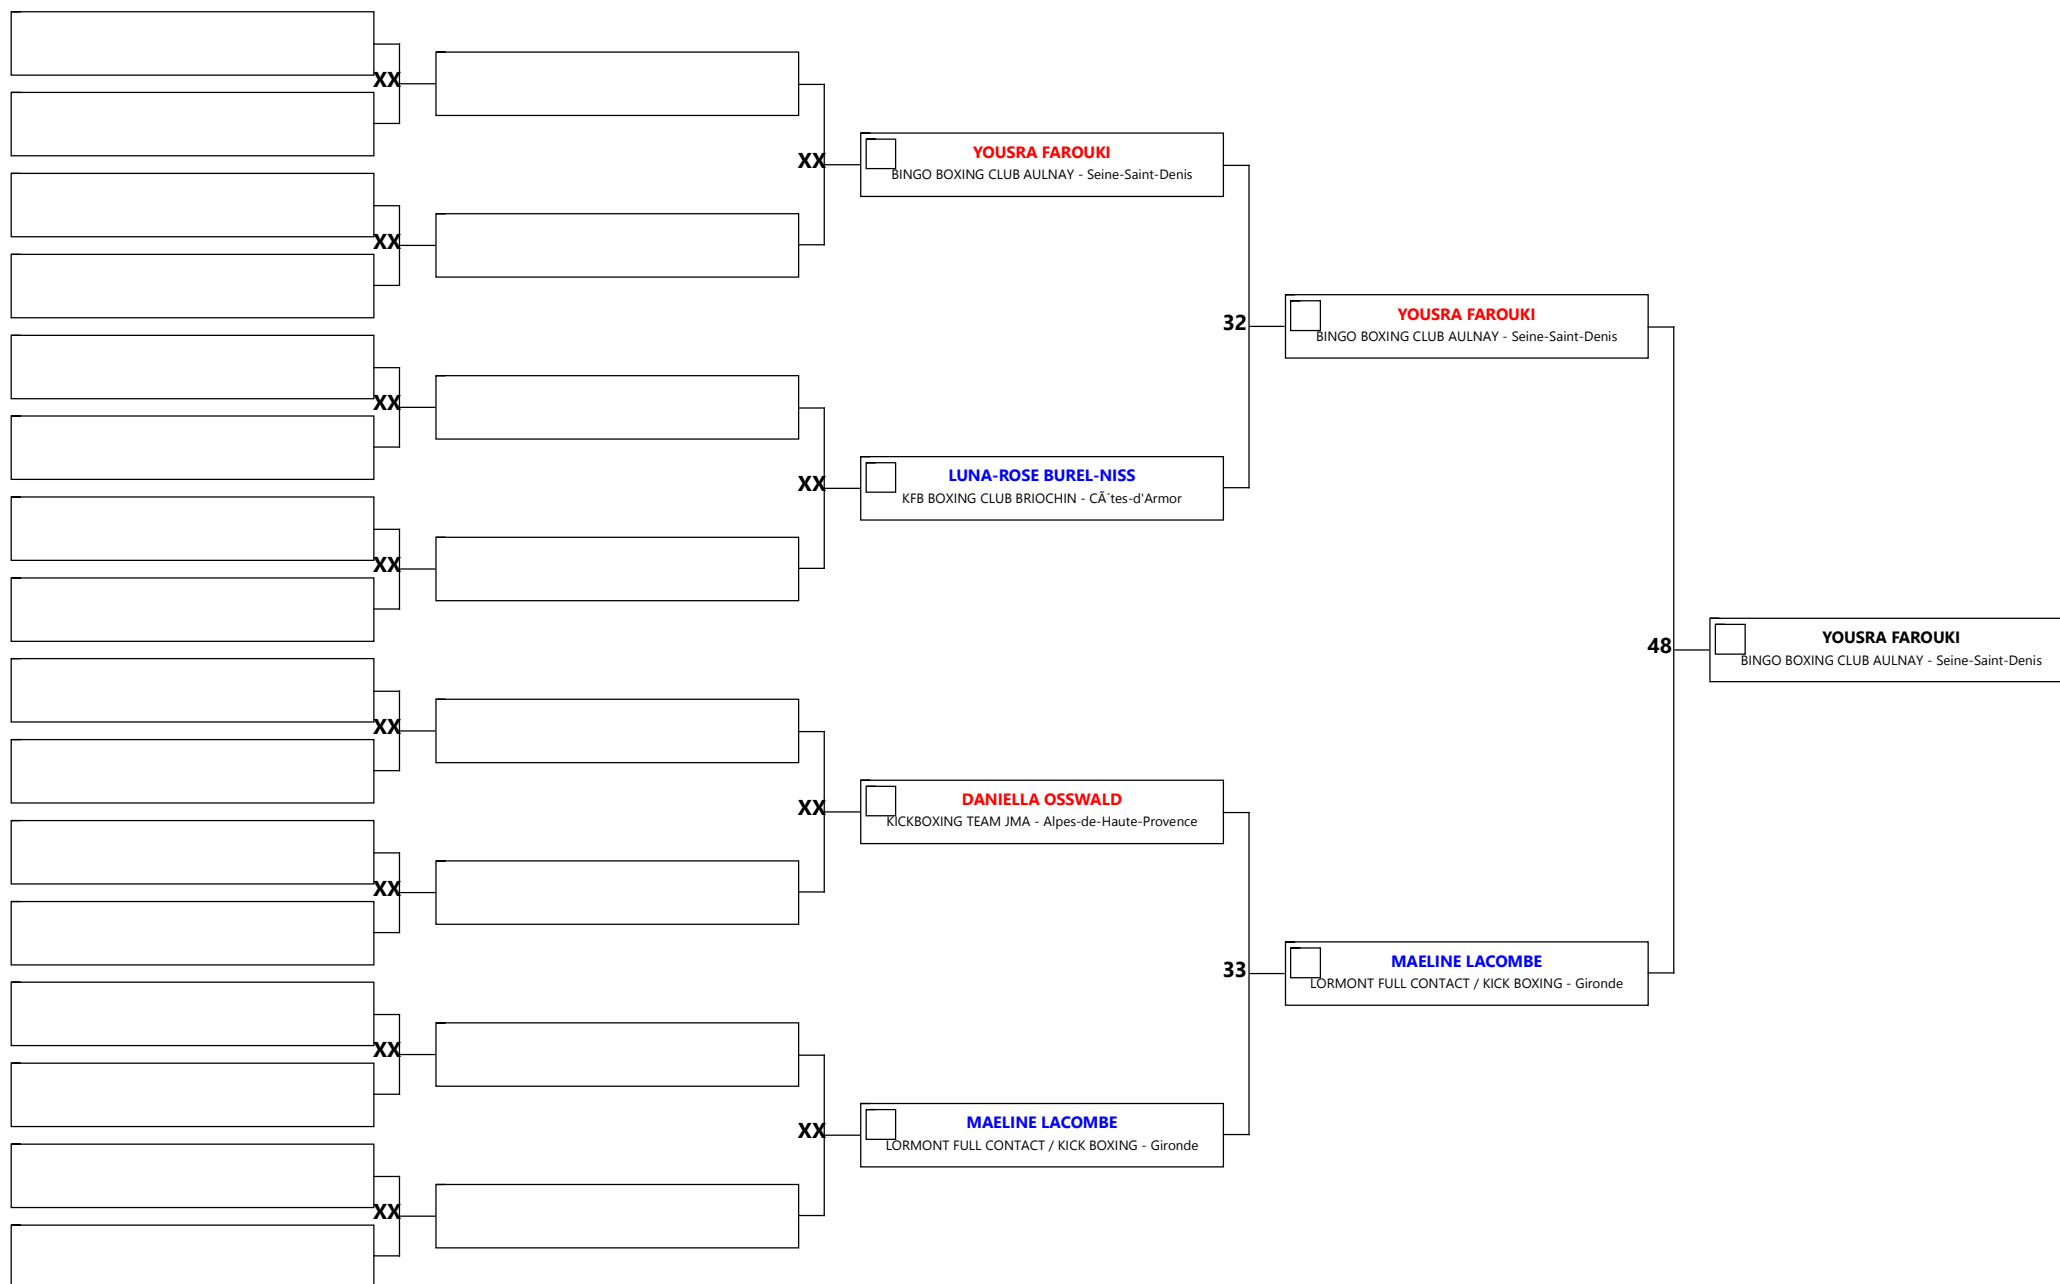

CHAMPIONNAT DE FRANCE K1 RULES LIGHT

Code: 0568   Discipline: K1L benjamin 10/11 f -32

Aire: 1   Athlète/s: 4   N° A/C: 3