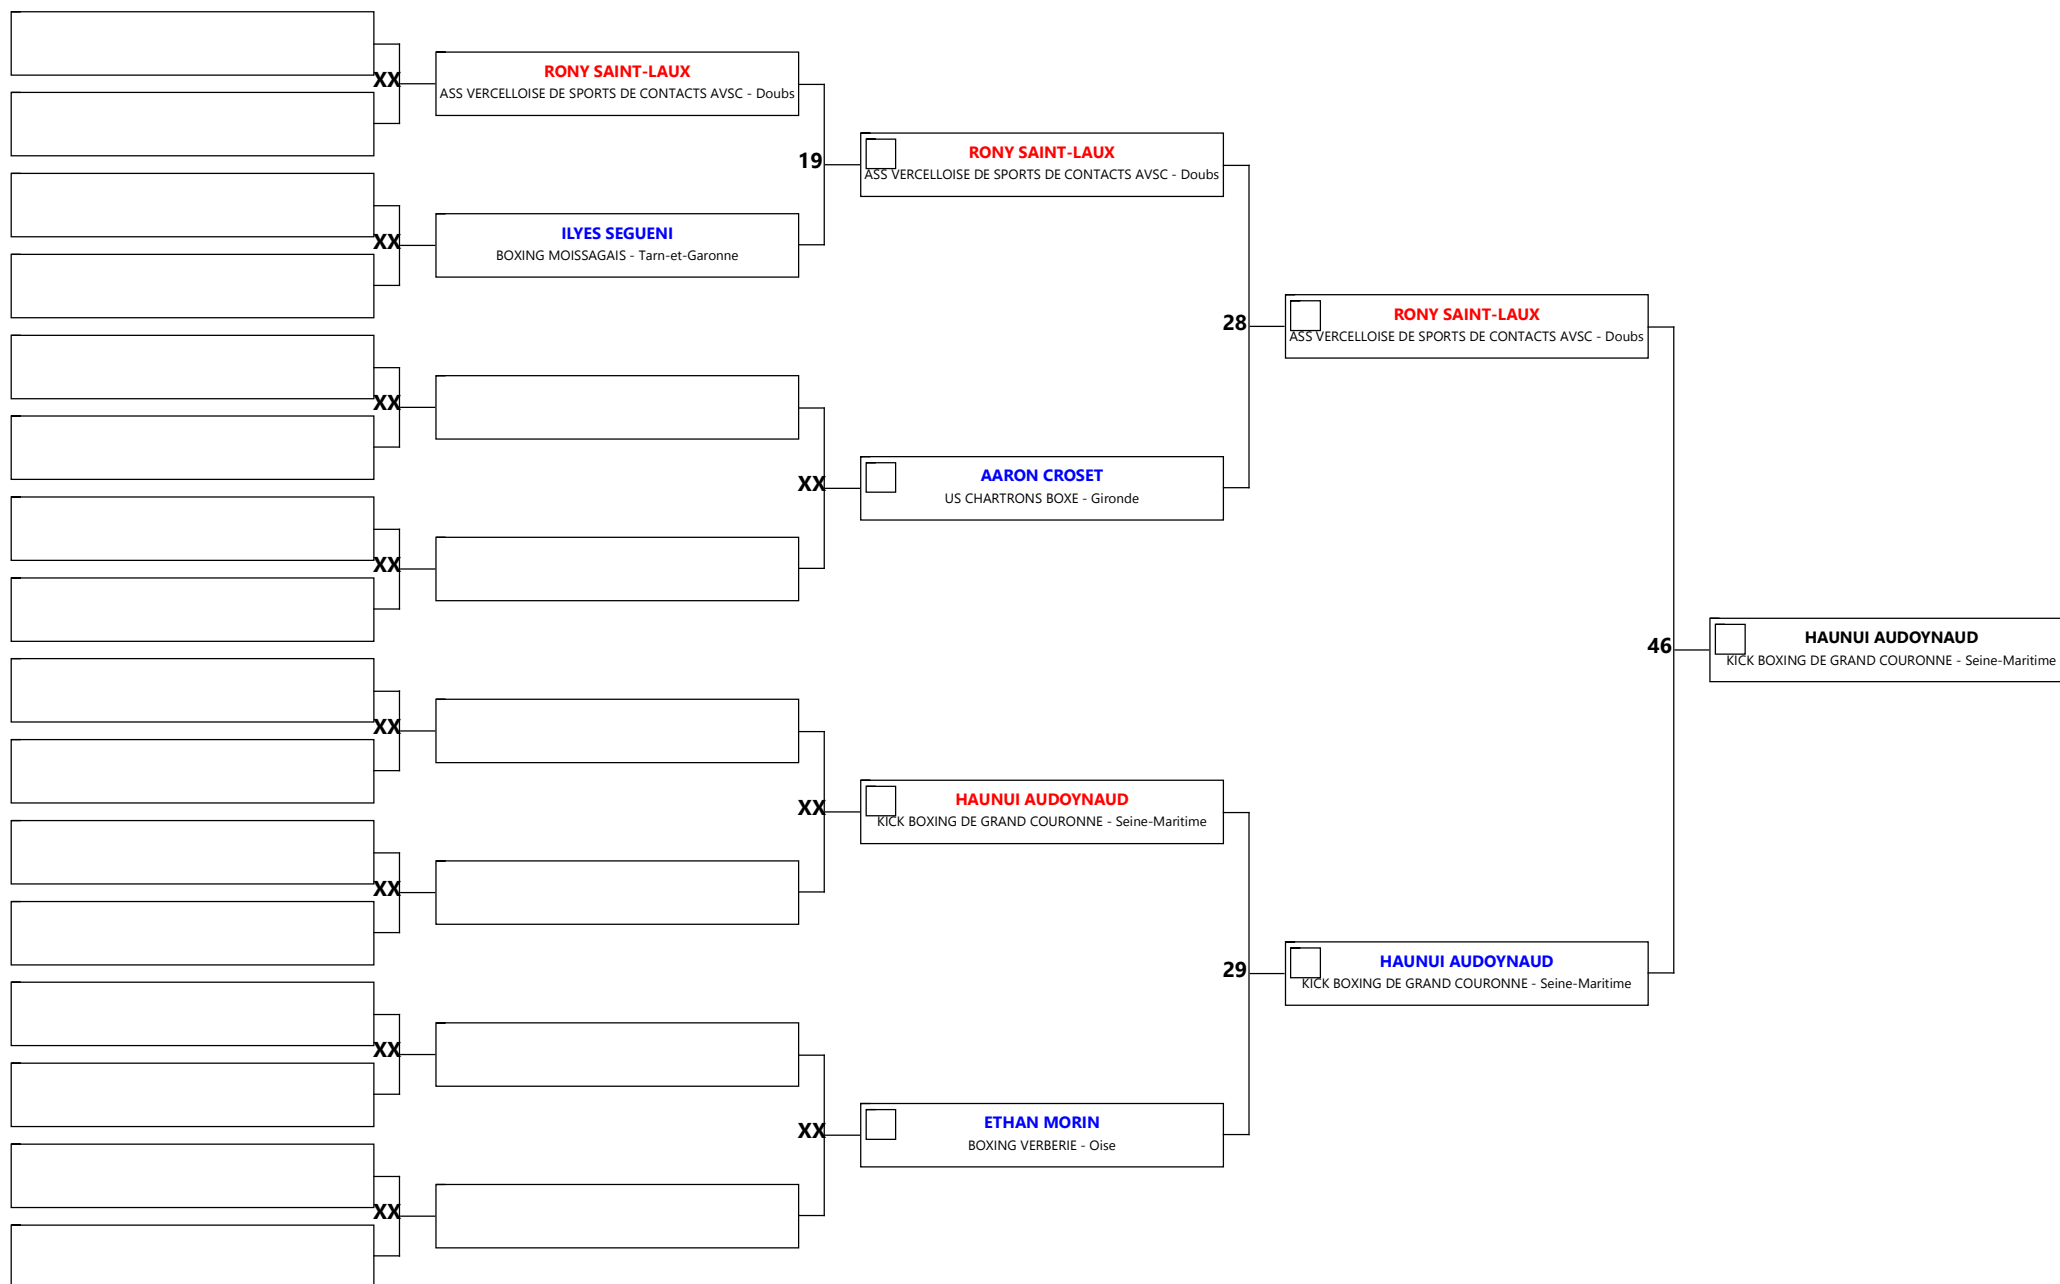

CHAMPIONNAT DE FRANCE K1 RULES LIGHT

Code: 0562   Discipline: K1L poussin 8/9 m -37

Aire: 1   Athlète/s: 5   N° A/C: 4