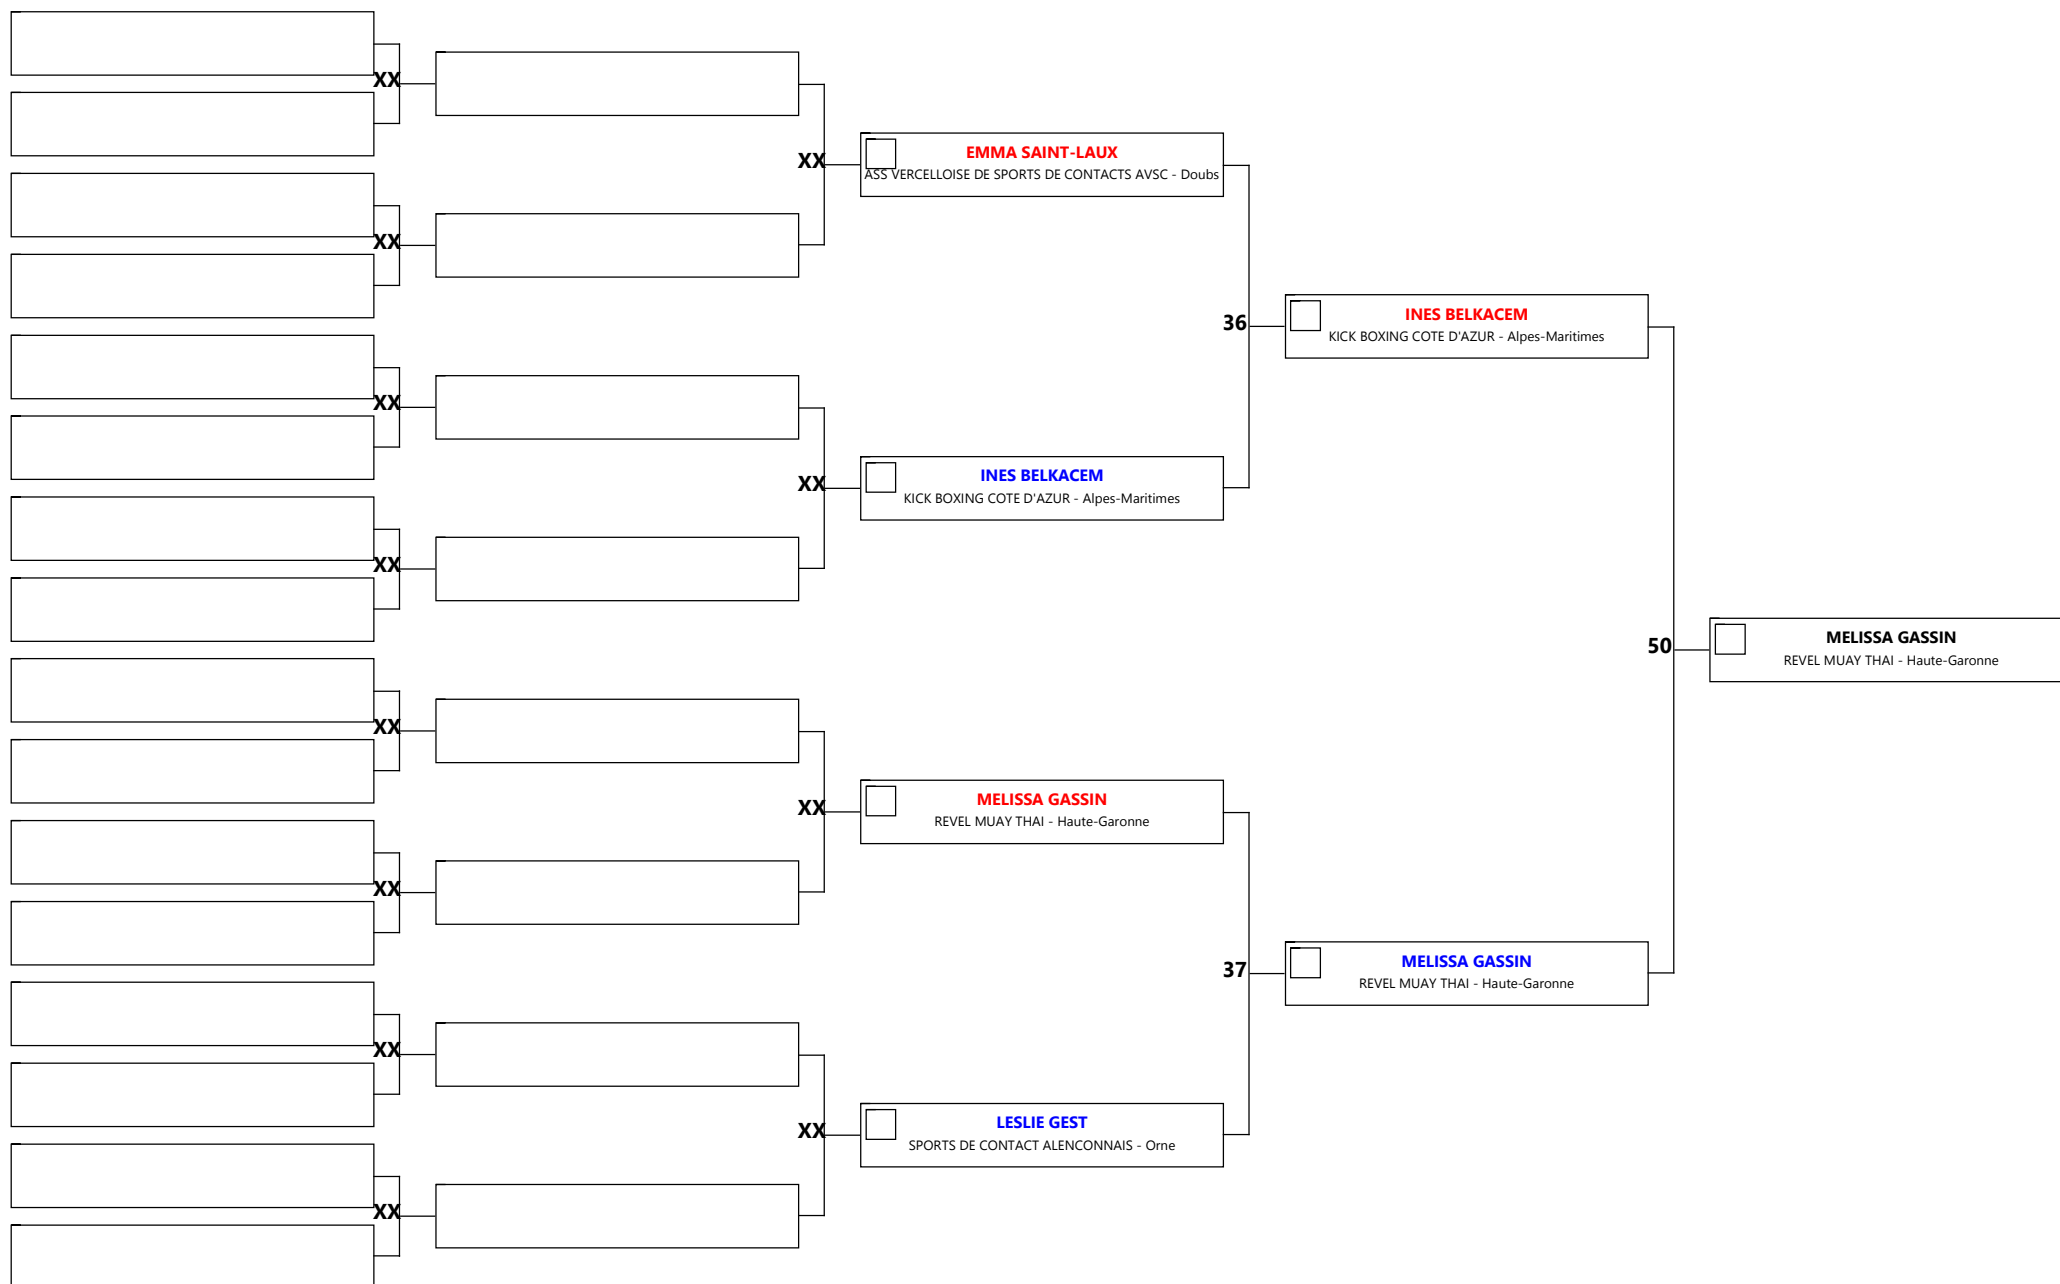

CHAMPIONNAT DE FRANCE K1 RULES LIGHT

Code: 0622   Discipline: K1L junior 16/17 f -60

Aire: 1   Athlète/s: 4   N° A/C: 3