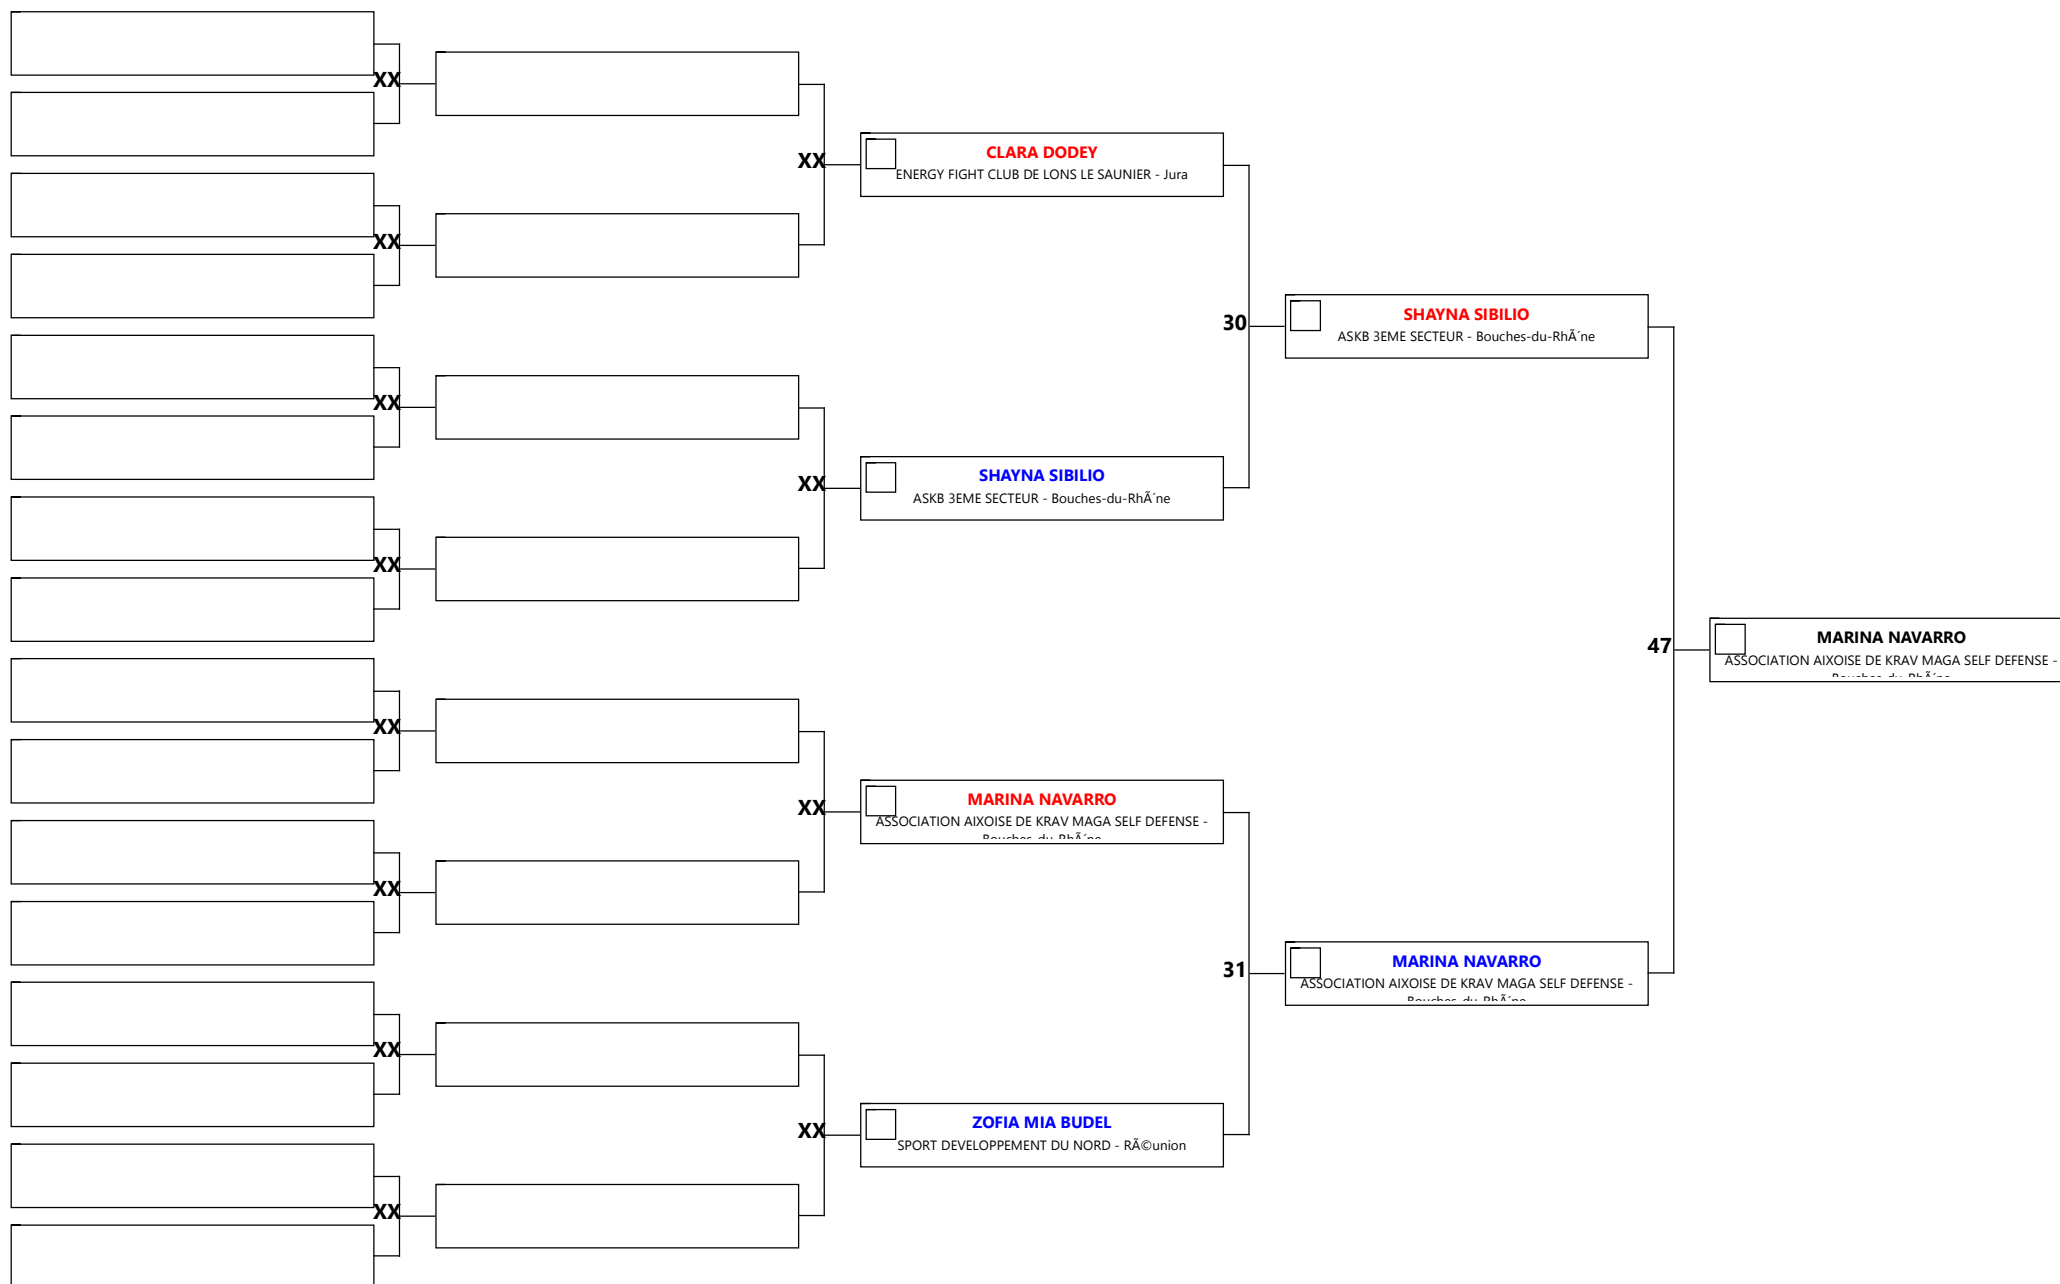

CHAMPIONNAT DE FRANCE K1 RULES LIGHT

Code: 0562 Discipline: K1L poussin 8/9 m -37

Aire: 1 Athlète/s: 5 N° A/C: 4

CHAMPIONNAT DE FRANCE K1 RULES LIGHT

Code: 0554 Discipline: K1L poussin 8/9 f -37

Aire: 1 Athlète/s: 4 N° A/C: 3