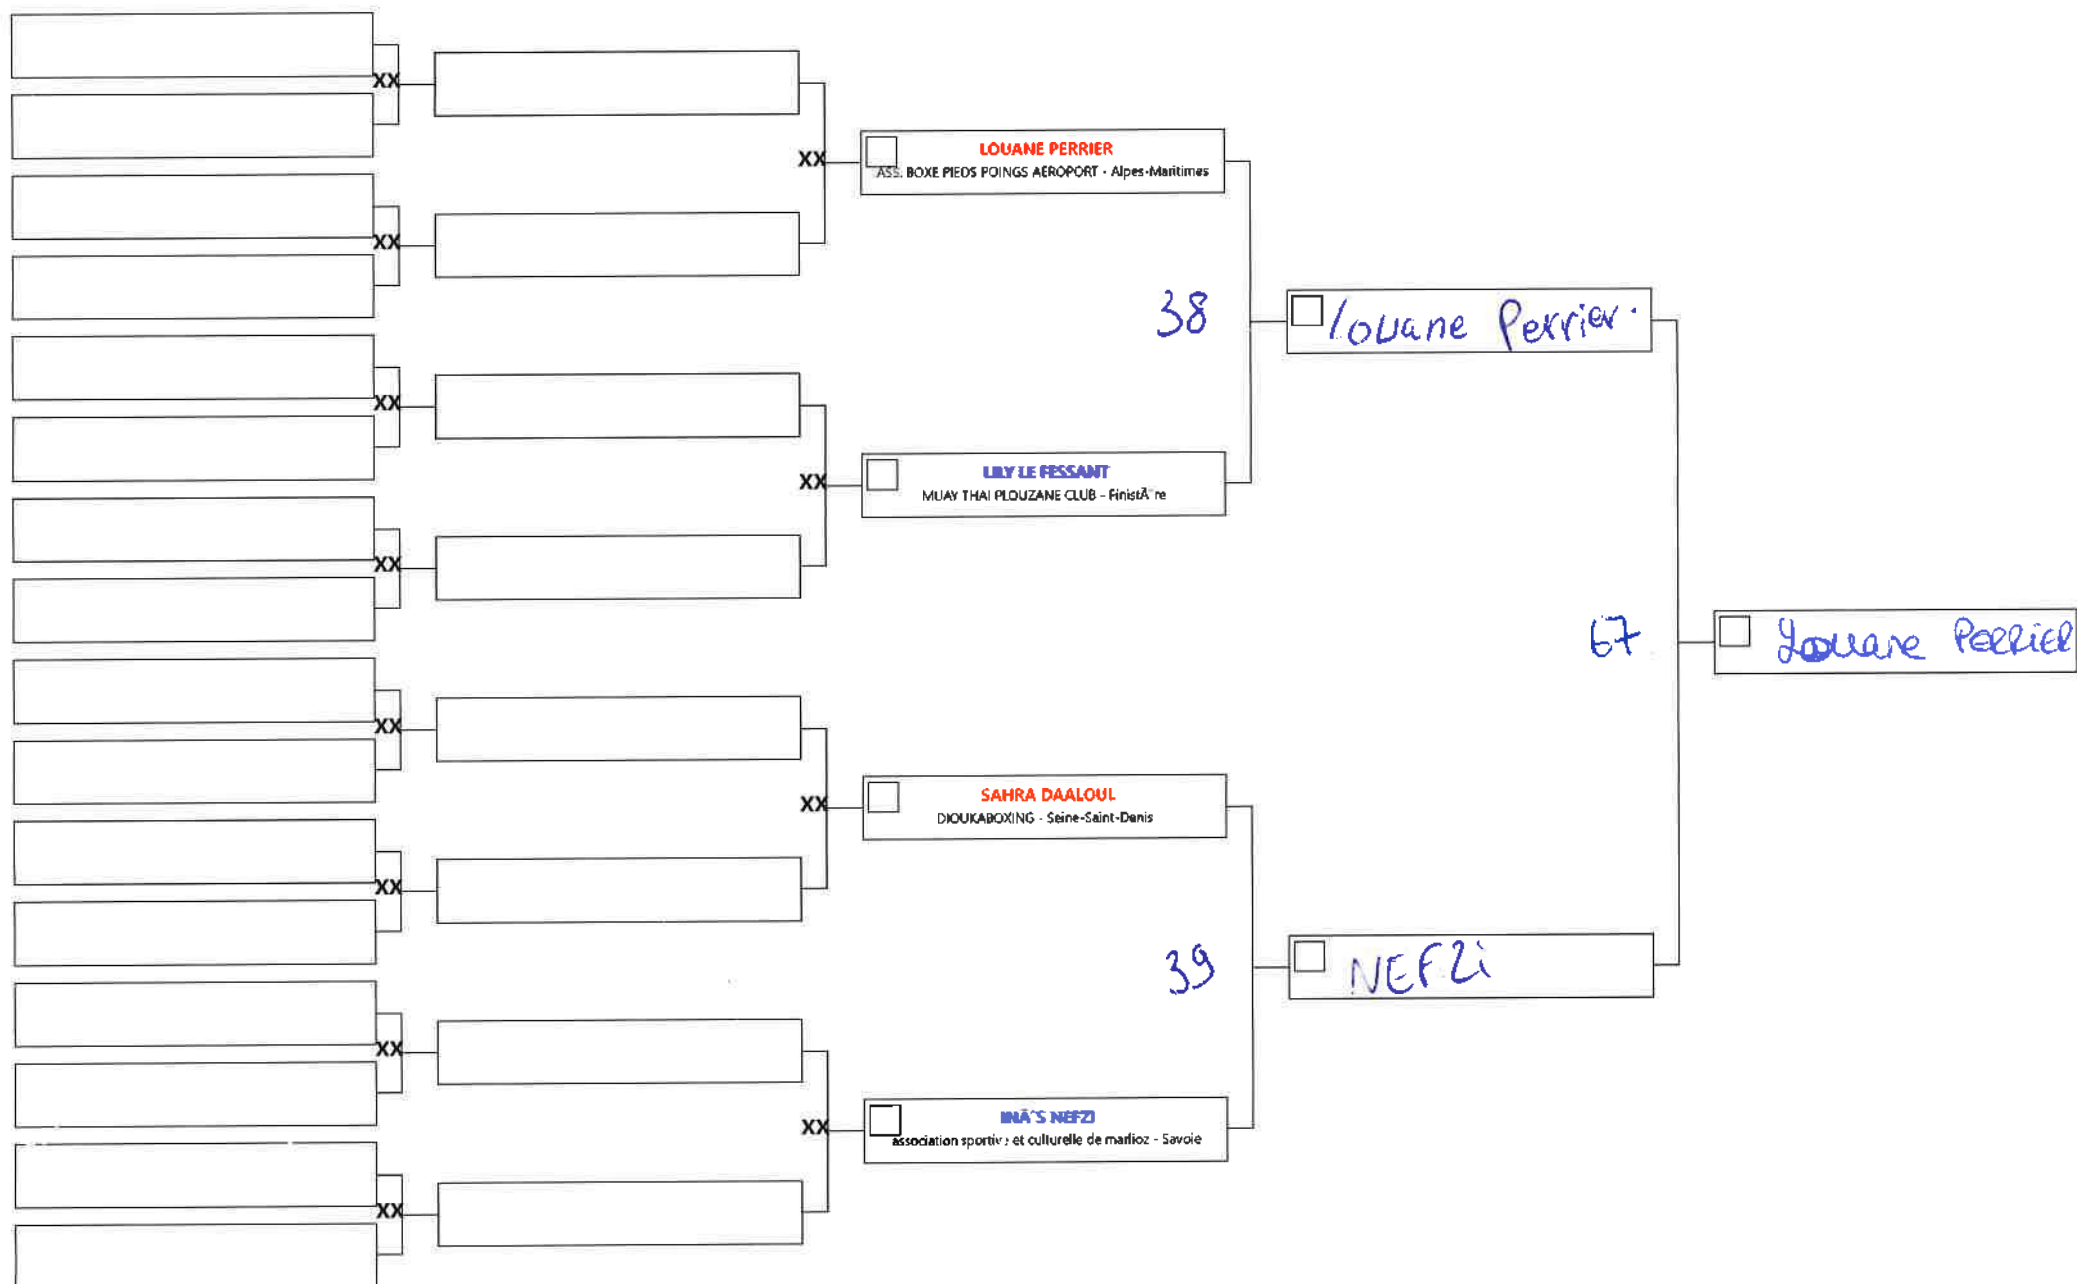

Code: Discipline:  
1054 MTE poussin 8/9 f -37

Aire: Athlète/s: N° A/C:  
1 2 1

Code: 1052    Discipline: MTE poussin 8/9 f -28

Aire: 1    Athlète/s: 2    N° A/C: 1

Code: 1051    Discipline: MTE poussin 8/9 f -23

Code: 1059    Discipline: MTE poussin 8/9 m -23

Aire: 1    Athlète/s: 3    N° A/C: 2

Code: Discipline:  
1075 MTE benjamin 10/11 m -28

Aire: Athlète/s: N° A/C:  
1 6 5

Code: 1070 Discipline: MTE benjamin 10/11 f -42

Aire: 1 Athlète/s: 7 N° A/C: 6

Code: 1069 Discipline: MTE benjamin 10/11 f -37

Aire: 1 Athlète/s: 6 N° A/C: 5

Code: 1063 Discipline: MTE-poussin 8/9 m -42  
Benjamin

Aire: 1 Athlète/s: 5 N° A/C: 4

Code: 1062    Discipline: MTE poussin 8/9 m -37

Aire: 1    Athlète/s: 8    N° A/C: 7

Code: 1061 Discipline: MTE poussin 8/9 m -32

Aire: 1 Athlète/s: 6 N° A/C: 5

Code: 1071    Discipline: MTE benjamin 10/11 f -47

Aire: 1    Athlète/s: 4    N° A/C: 3

Code: Discipline:  
1053 MTE poussin 8/9 f -32