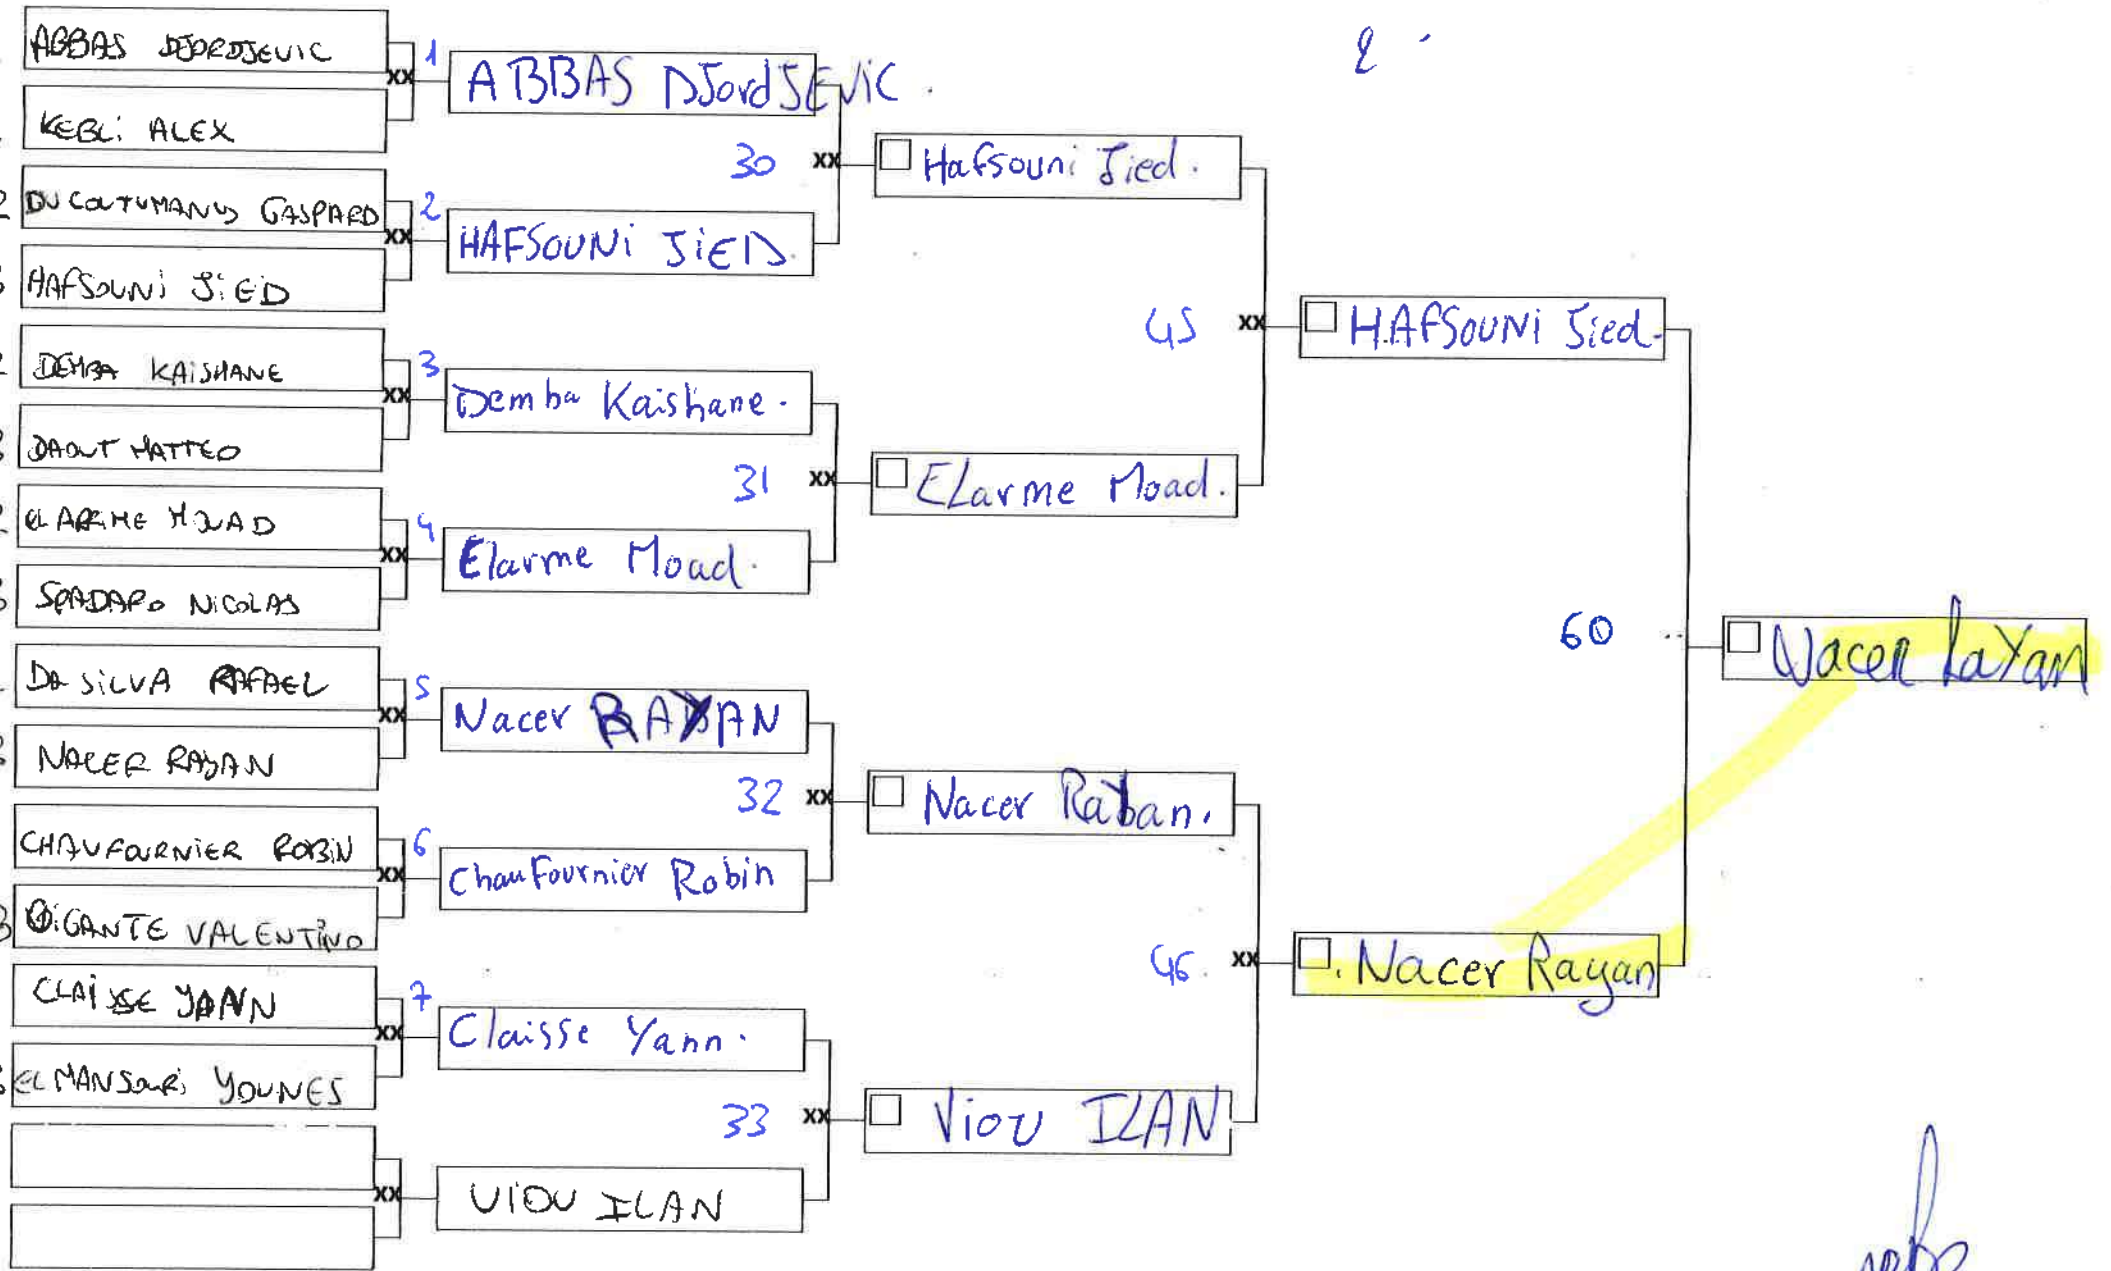

Code: Discipline:  
1054 MTE poussin 8/9 f -37

Aire: Athlète/s: N° A/C:  
1 2 1

Code: 1052    Discipline: MTE poussin 8/9 f -28

Aire: 1    Athlète/s: 2    N° A/C: 1

Code: 1051    Discipline: MTE poussin 8/9 f -23

Aire: 1    Athlète/s: 2    N° A/C: 1

Code: Discipline:  
1064 MTE poussin 8/9 m -47

Aire: Athlète/s: N° A/C:  
1 4 3

1A

Code: Discipline: Bennyamin - 32  
MTE

Aire: 1 Athlète/s: N° A/C:

2

Signature 

Code: 1059    Discipline: MTE poussin 8/9 m -23

Aire: 1    Athlète/s: 3    N° A/C: 2

Code: Discipline:  
1075 MTE benjamin 10/11 m -28

Aire: Athlète/s: N° A/C:  
1 6 5

Code: 1070 Discipline: MTE benjamin 10/11 f -42