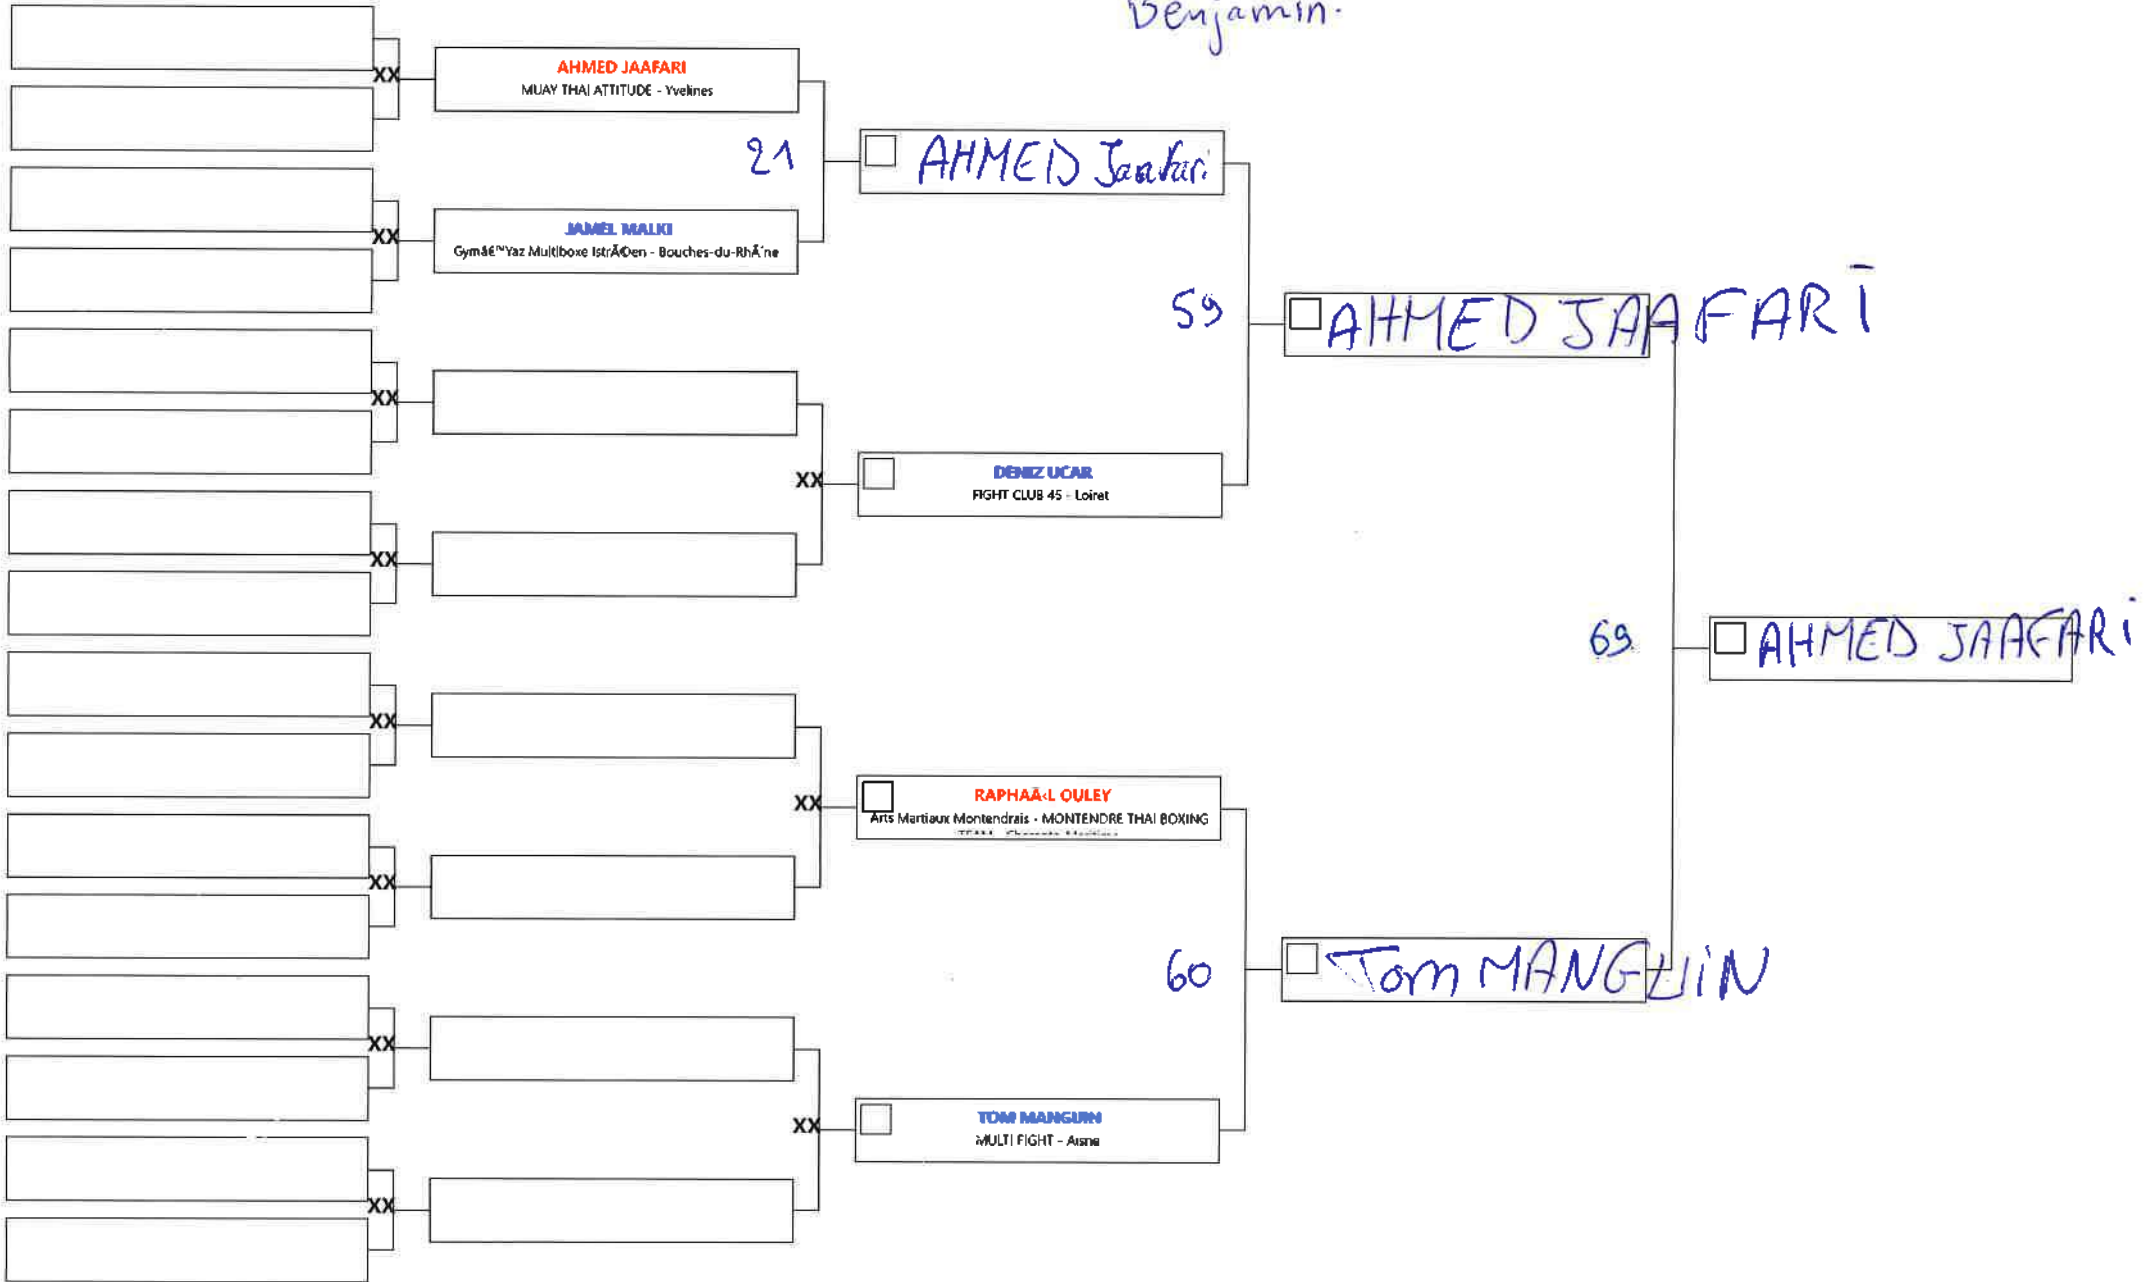

Code: Discipline:  
1054 MTE poussin 8/9 f -37

Aire: Athlète/s: N° A/C:  
1 2 1

Code: 1052    Discipline: MTE poussin 8/9 f -28

Aire: 1    Athlète/s: 2    N° A/C: 1

Code: 1051    Discipline: MTE poussin 8/9 f -23

Code: 1059    Discipline: MTE poussin 8/9 m -23

Aire: 1    Athlète/s: 3    N° A/C: 2

Code: Discipline:  
1075 MTE benjamin 10/11 m -28

Aire: Athlète/s: N° A/C:  
1 6 5

Code: 1070 Discipline: MTE benjamin 10/11 f -42

Aire: 1 Athlète/s: 7 N° A/C: 6

Code: 1069 Discipline: MTE benjamin 10/11 f -37

Aire: 1 Athlète/s: 6 N° A/C: 5

Code: 1063 Discipline: MTE-poussin 8/9 m -42  
Benjamin

Aire: 1 Athlète/s: 5 N° A/C: 4

Code: 1062    Discipline: MTE poussin 8/9 m -37