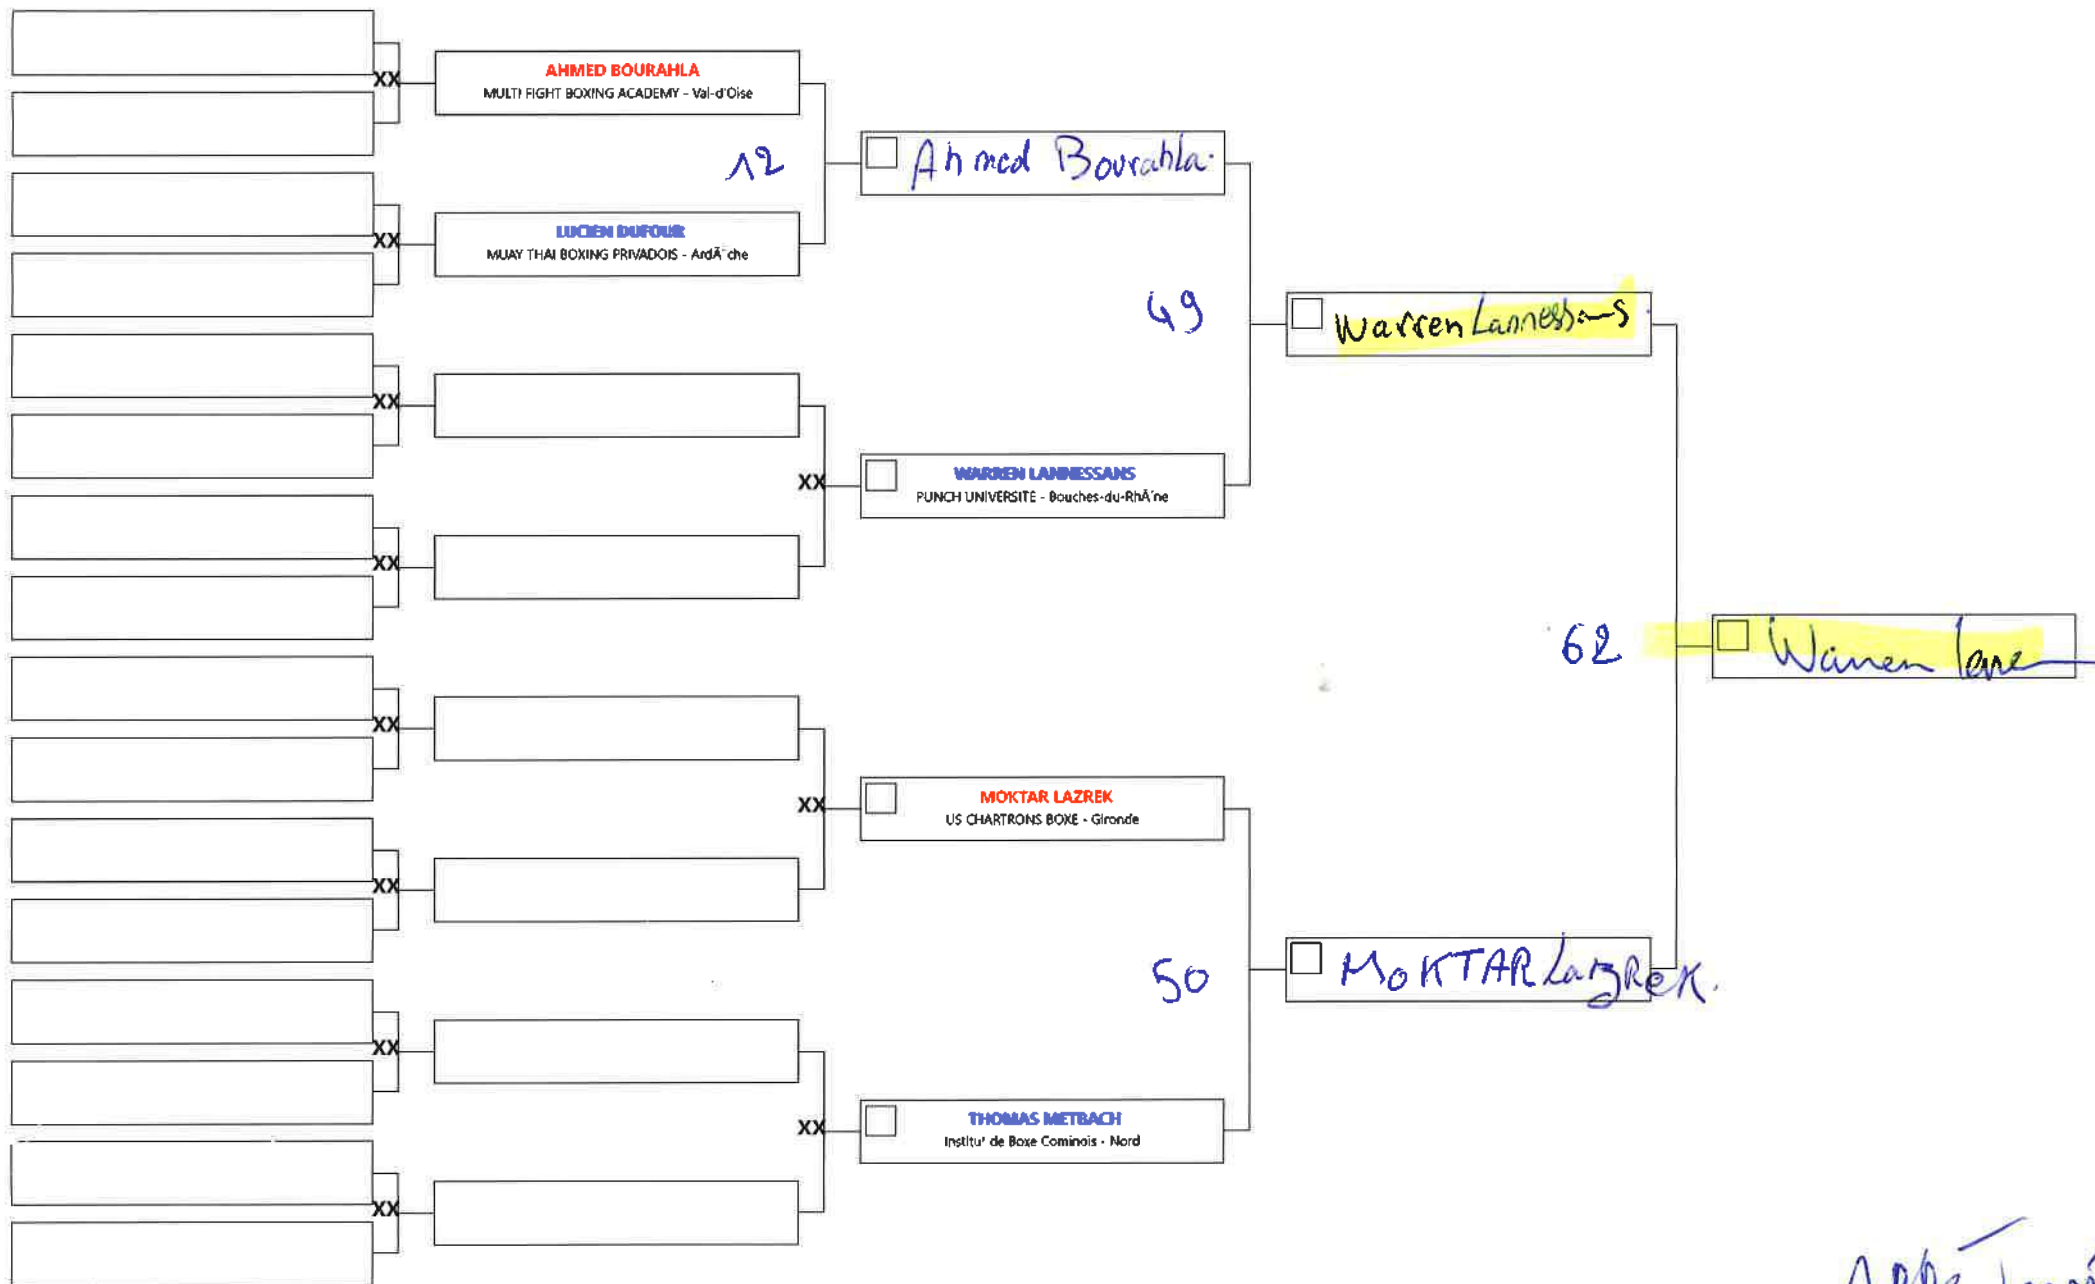

Code: Discipline:  
1054 MTE poussin 8/9 f -37

Aire: Athlète/s: N° A/C:  
1 2 1

Code: 1052    Discipline: MTE poussin 8/9 f -28

Aire: 1    Athlète/s: 2    N° A/C: 1

Code: 1051    Discipline: MTE poussin 8/9 f -23

Code: 1059    Discipline: MTE poussin 8/9 m -23

Aire: 1    Athlète/s: 3    N° A/C: 2

Code: Discipline:  
1075 MTE benjamin 10/11 m -28

Aire: Athlète/s: N° A/C:  
1 6 5

Code: 1070 Discipline: MTE benjamin 10/11 f -42

Aire: 1 Athlète/s: 7 N° A/C: 6

Code: 1069 Discipline: MTE benjamin 10/11 f -37

Aire: 1 Athlète/s: 6 N° A/C: 5

Code: 1063 Discipline: MTE-poussin 8/9 m -42  
Benjamin

Aire: 1 Athlète/s: 5 N° A/C: 4

Code: 1062    Discipline: MTE poussin 8/9 m -37

Aire: 1    Athlète/s: 8    N° A/C: 7

Code: 1061 Discipline: MTE poussin 8/9 m -32

Aire: 1 Athlète/s: 6 N° A/C: 5

Code: 1071    Discipline: MTE benjamin 10/11 f -47

Aire: 1    Athlète/s: 4    N° A/C: 3

Code: Discipline:  
1053 MTE poussin 8/9 f -32