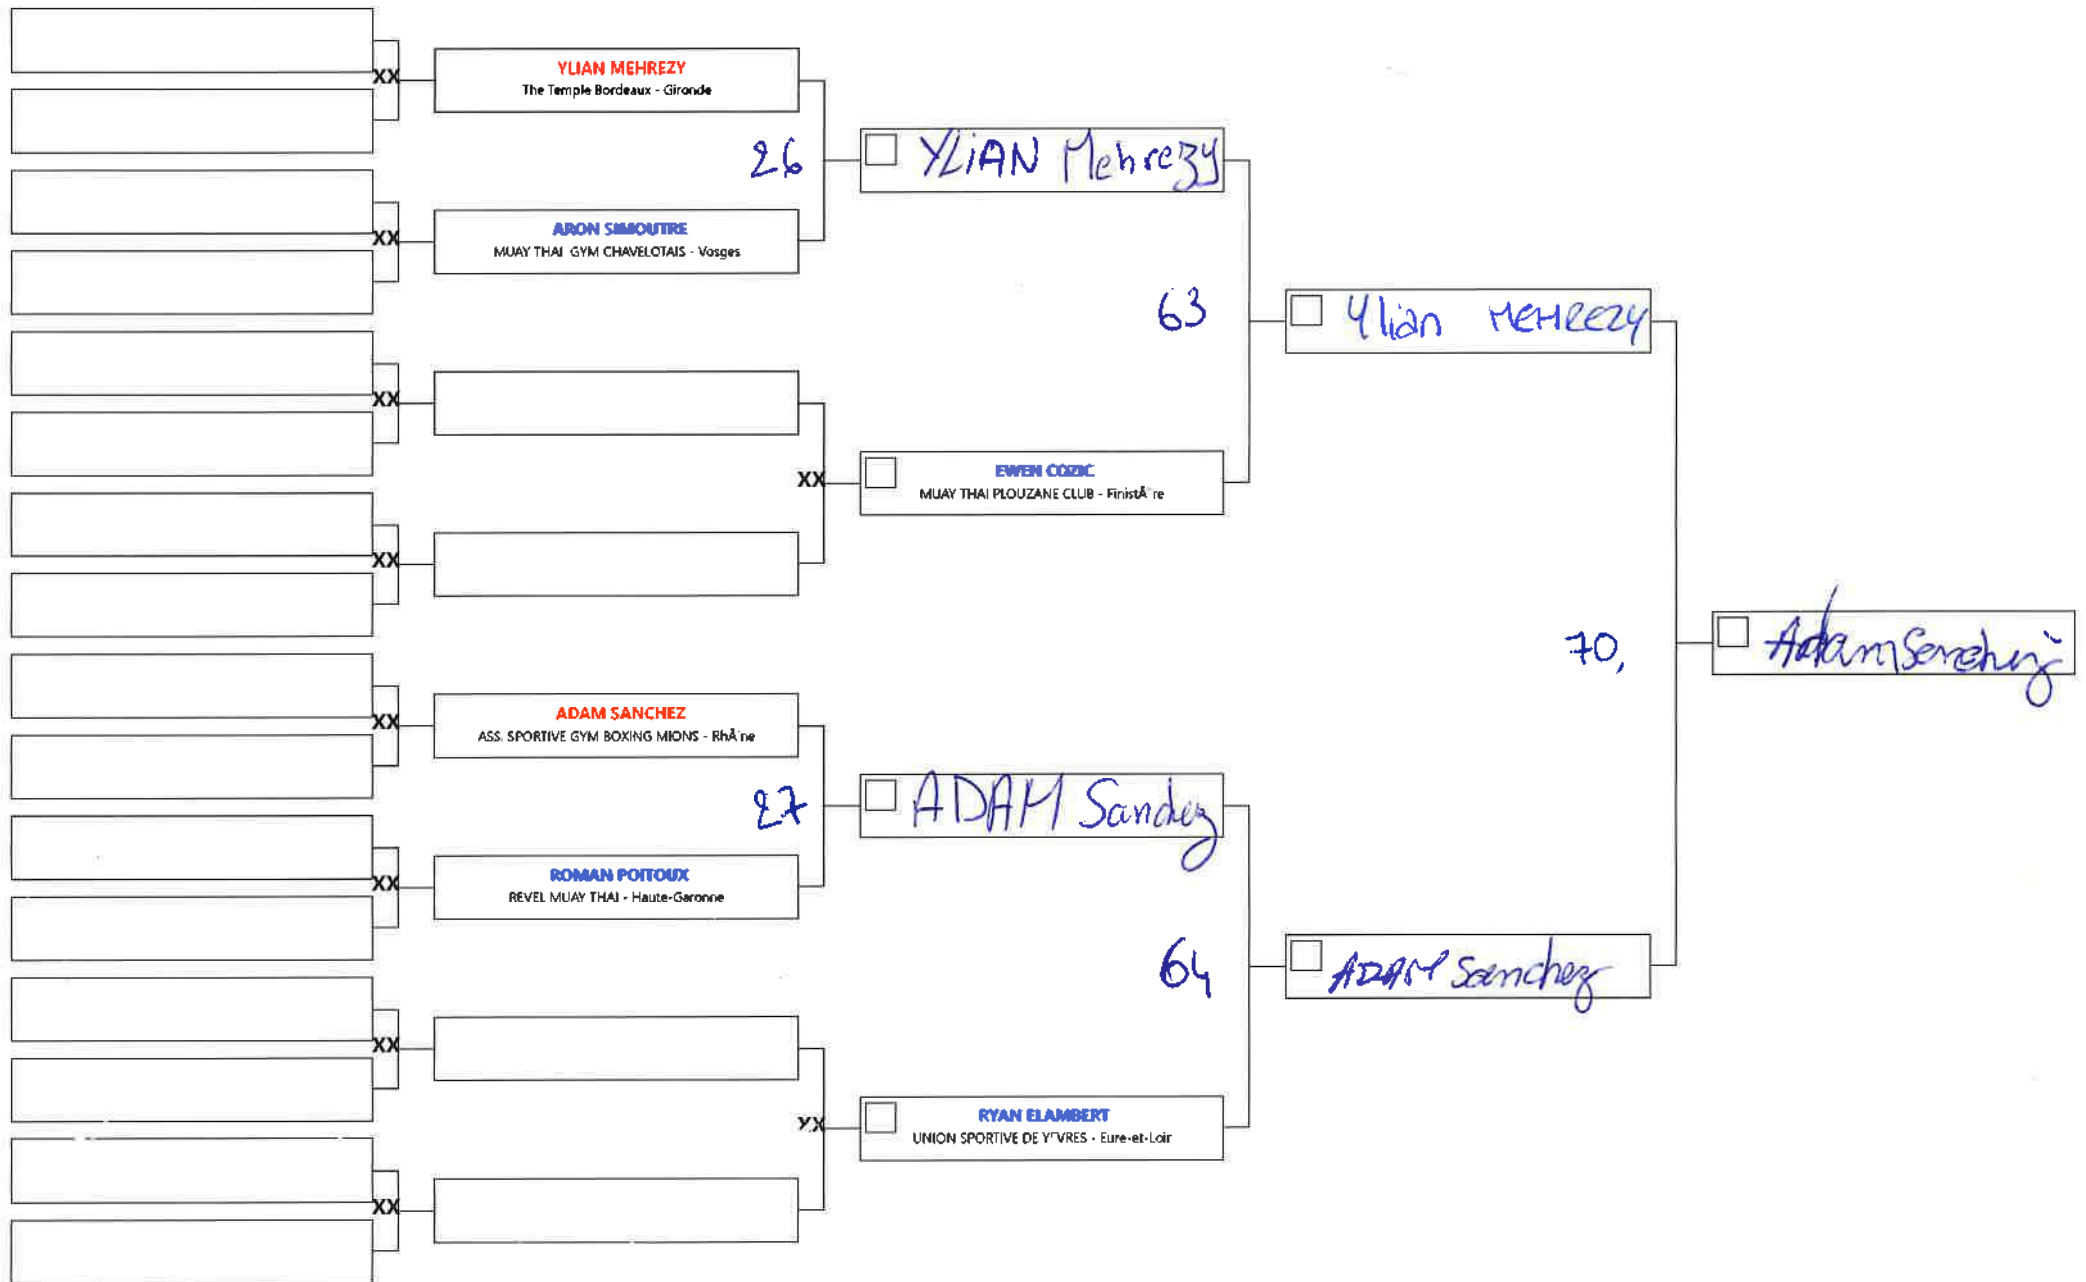

Code: 1061 Discipline: MTE poussin 8/9 m -32

Aire: 1 Athlète/s: 6 N° A/C: 5