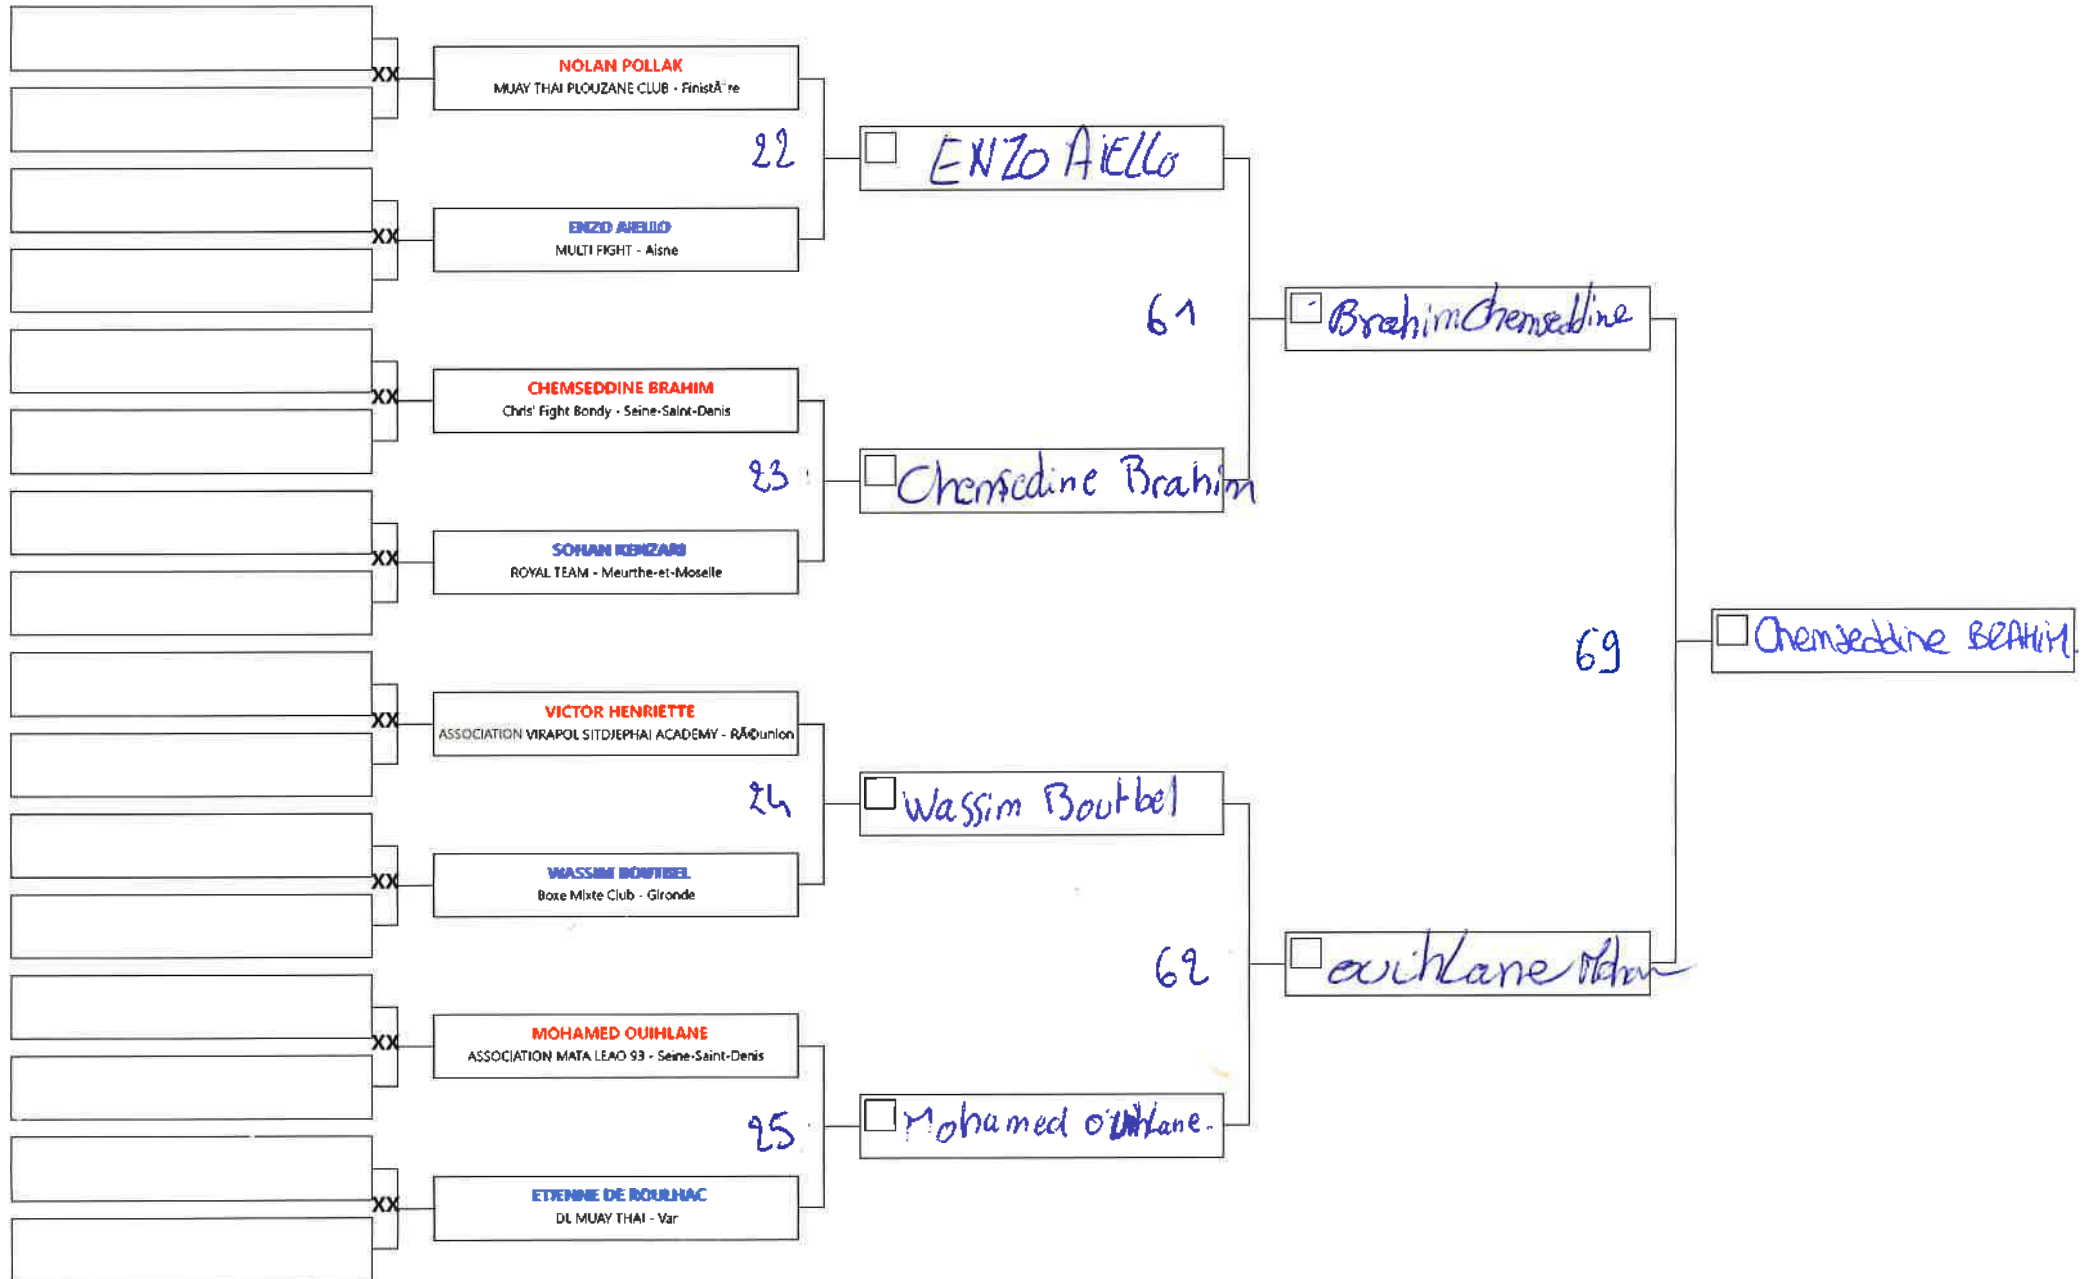

Code: 1062   Discipline: MTE poussin 8/9 m -37

Aire: 1   Athlète/s: 8   N° A/C: 7