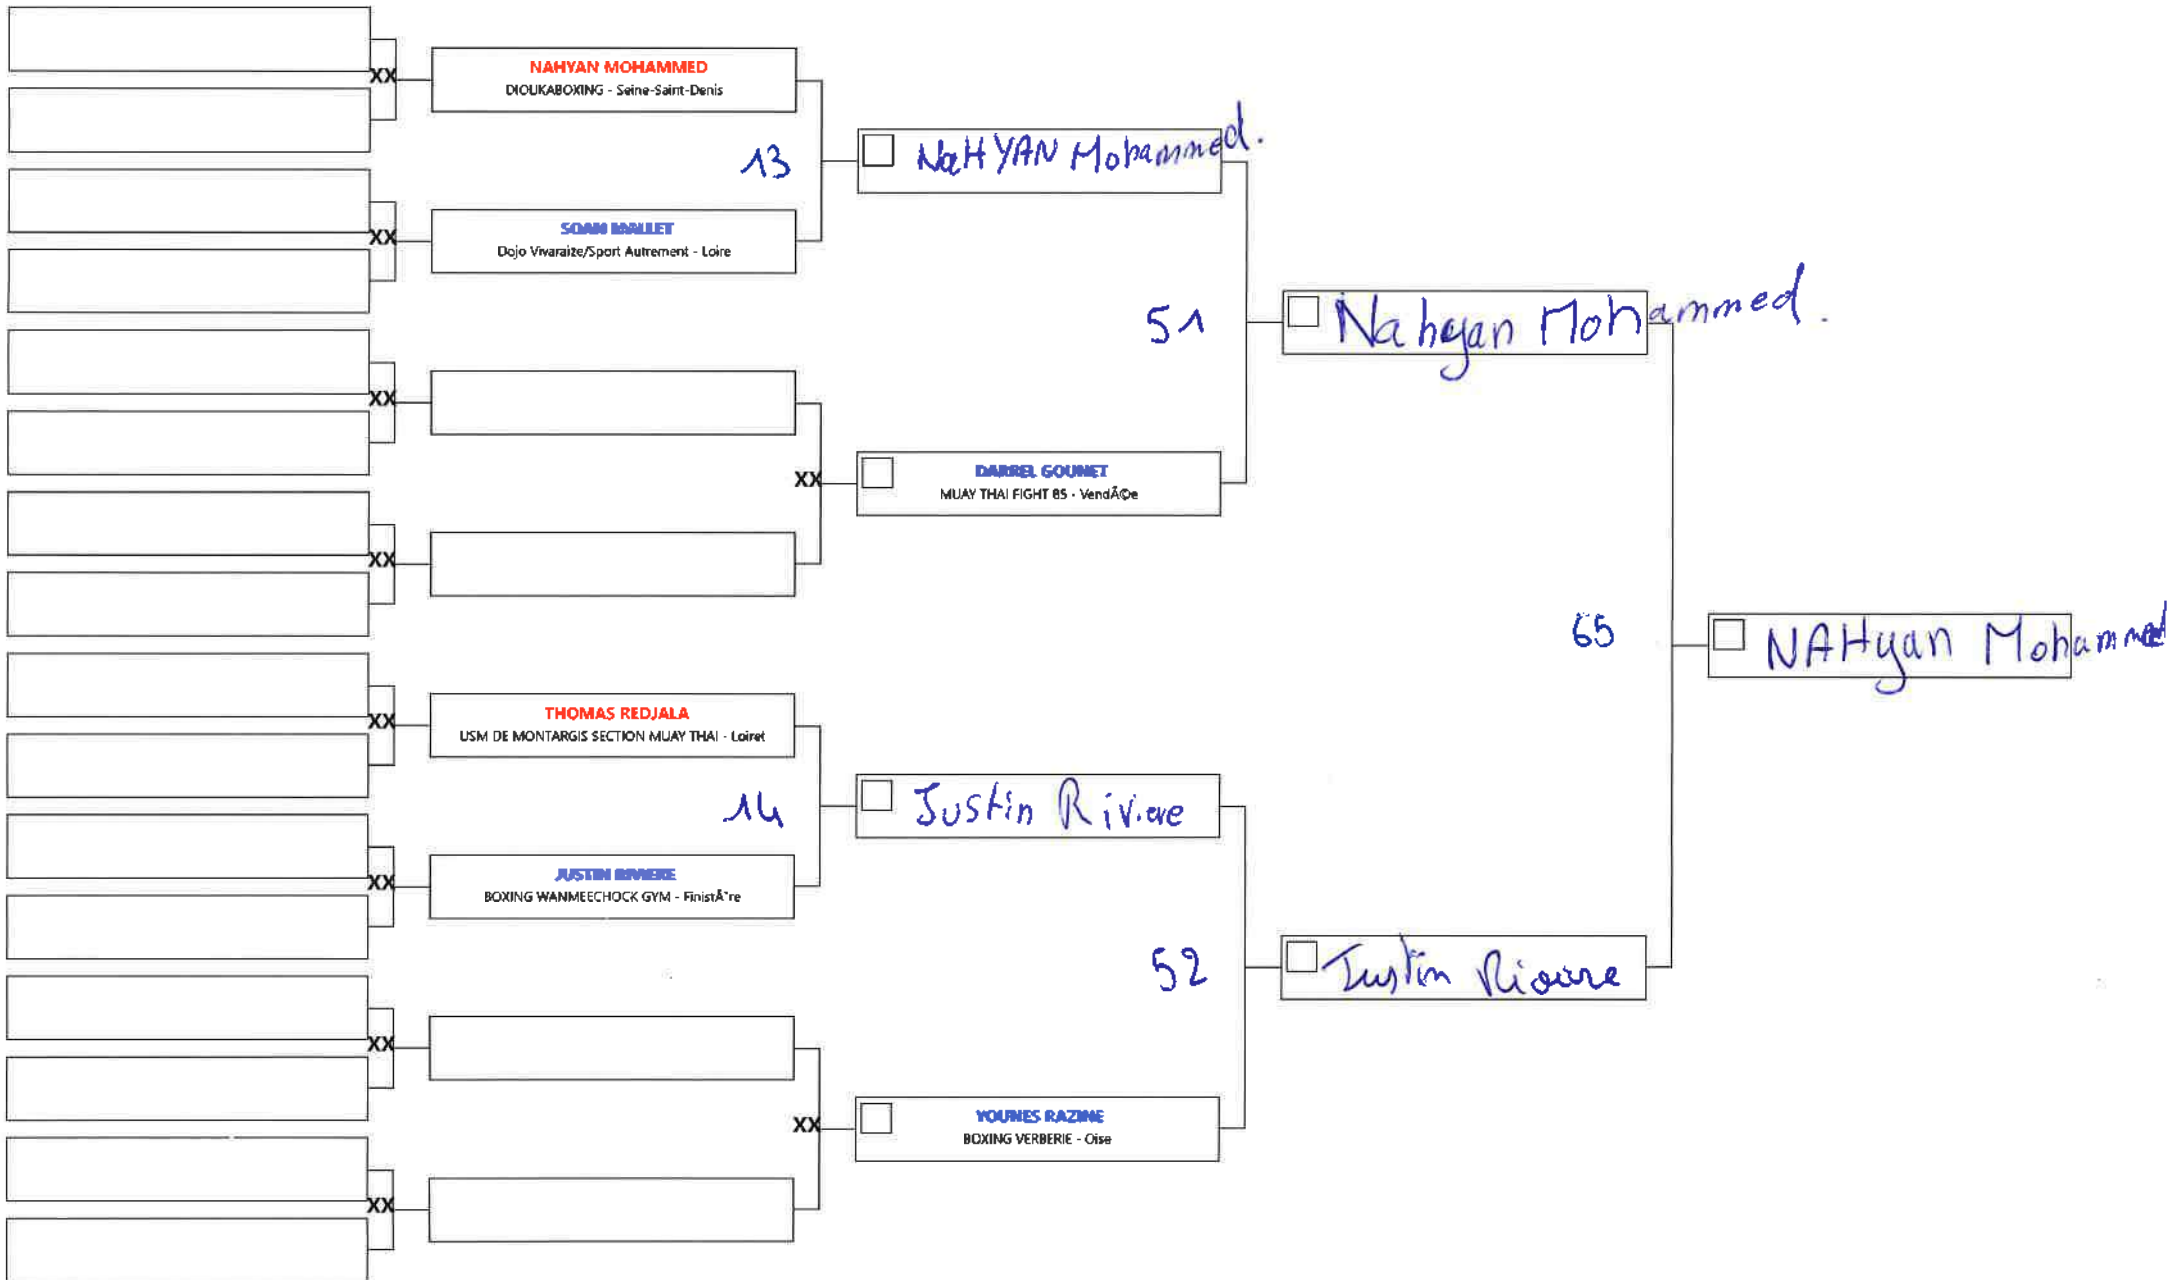

Code: Discipline:  
1054 MTE poussin 8/9 f -37

Aire: Athlète/s: N° A/C:  
1 2 1

Code: 1052    Discipline: MTE poussin 8/9 f -28

Aire: 1    Athlète/s: 2    N° A/C: 1

Code: 1051    Discipline: MTE poussin 8/9 f -23

Aire: 1    Athlète/s: 2    N° A/C: 1

Code: Discipline:  
1064 MTE poussin 8/9 m -47

Aire: Athlète/s: N° A/C:  
1 4 3

1A

Code: Discipline: Bennyamin - 32  
MTE

Aire: 1 Athlète/s: N° A/C:

2

Signature 

Code: 1059    Discipline: MTE poussin 8/9 m -23

Aire: 1    Athlète/s: 3    N° A/C: 2

Code: Discipline:  
1075 MTE benjamin 10/11 m -28

Aire: Athlète/s: N° A/C:  
1 6 5

Code: 1070 Discipline: MTE benjamin 10/11 f -42