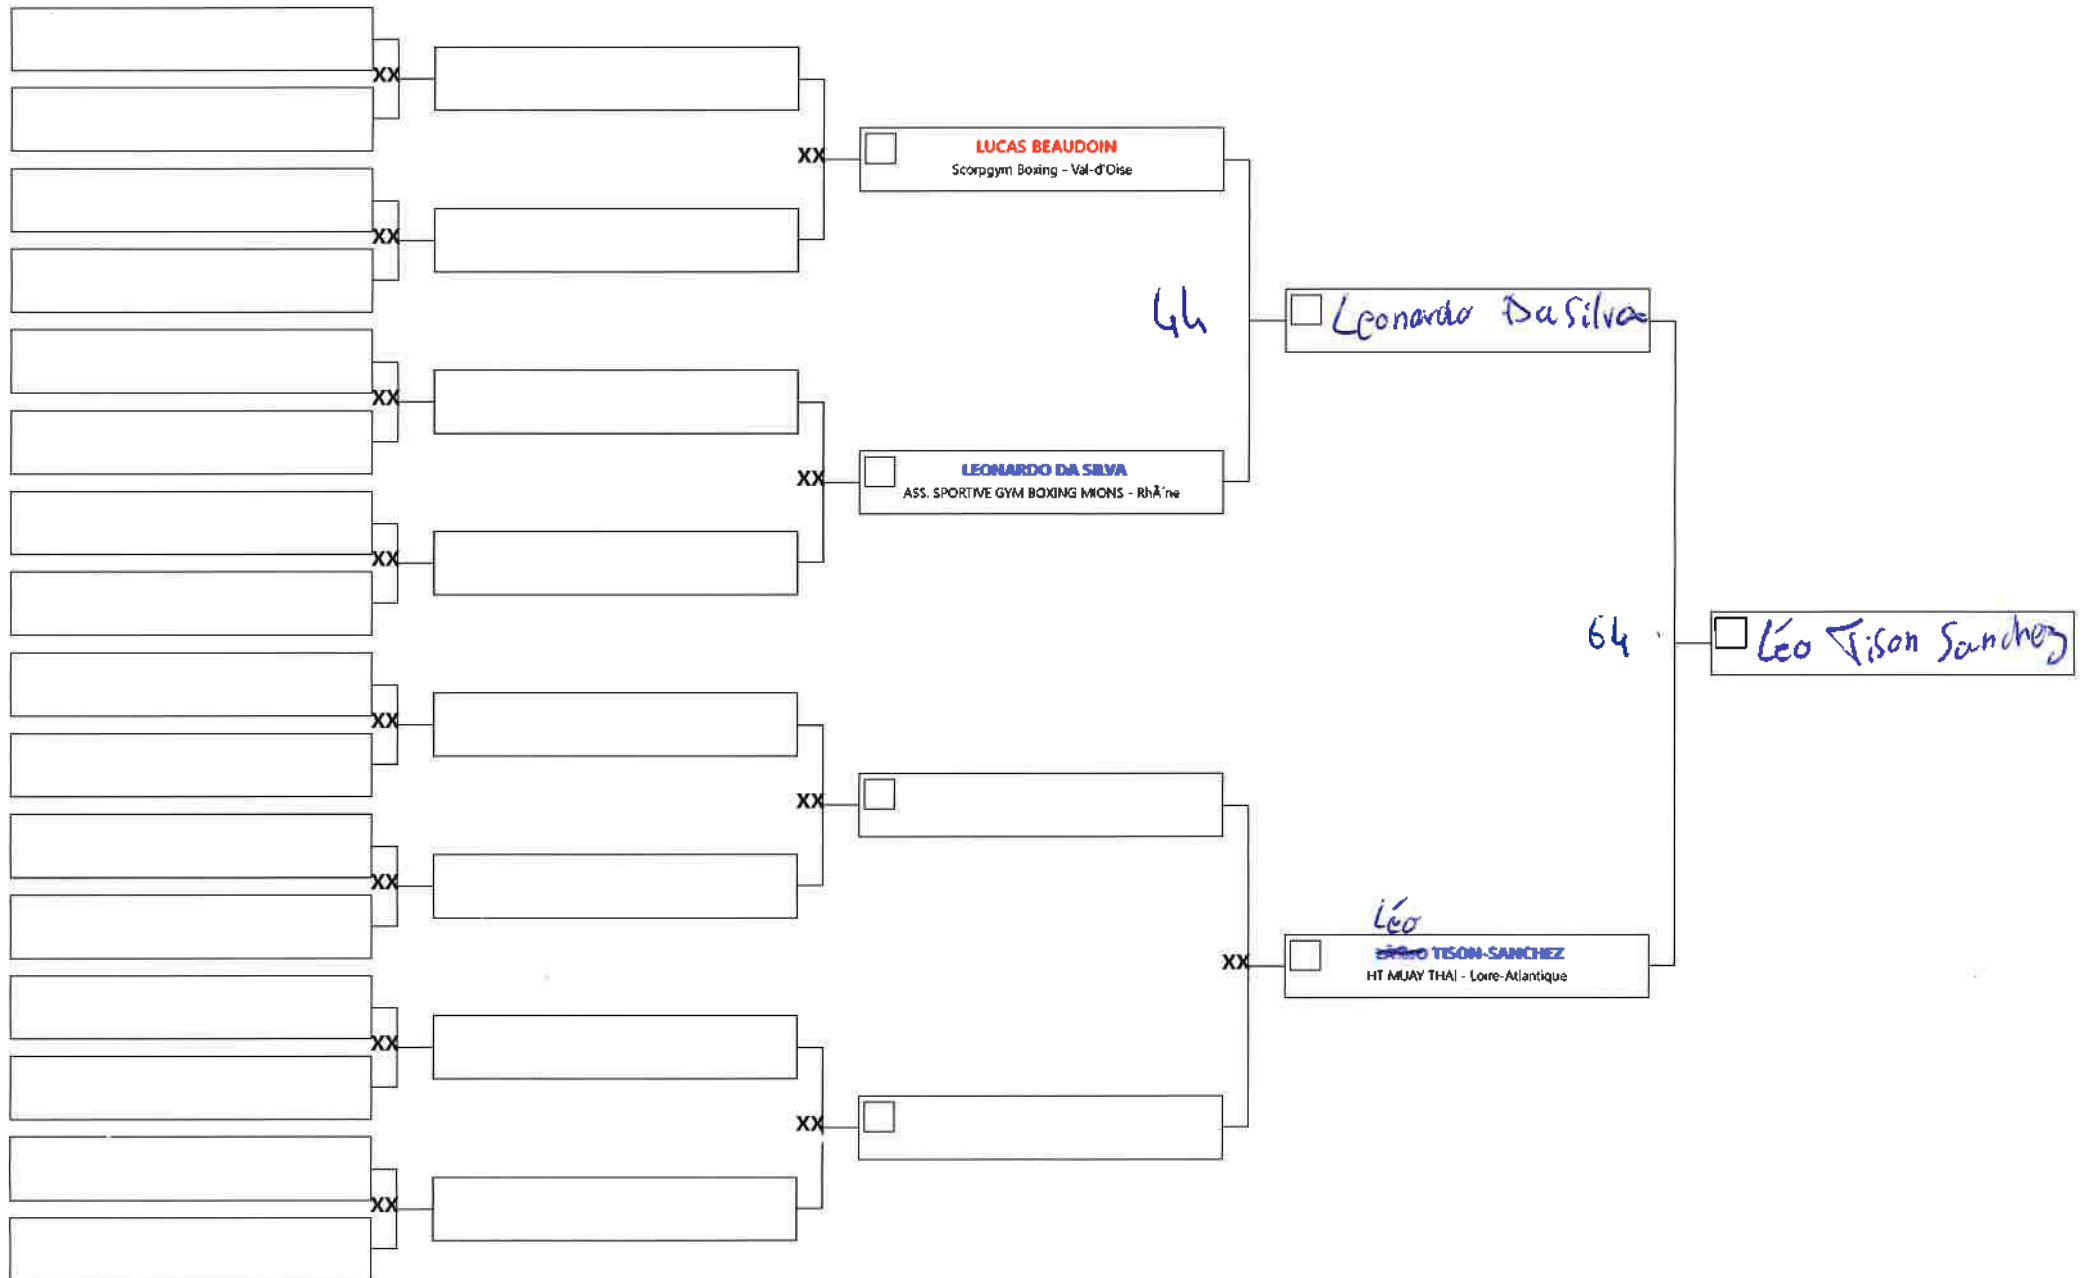

Code: Discipline:  
1054 MTE poussin 8/9 f -37

Aire: Athlète/s: N° A/C:  
1 2 1

Code: 1052    Discipline: MTE poussin 8/9 f -28

Aire: 1    Athlète/s: 2    N° A/C: 1

Code: 1051    Discipline: MTE poussin 8/9 f -23

Aire: 1    Athlète/s: 2    N° A/C: 1

Code: Discipline:  
1064 MTE poussin 8/9 m -47

Aire: Athlète/s: N° A/C:  
1 4 3

1A

Code: Discipline: Bennyamin - 32  
MTE

Aire: 1 Athlète/s: N° A/C:

2

Signature 

Code: 1059    Discipline: MTE poussin 8/9 m -23

Aire: 1    Athlète/s: 3    N° A/C: 2

Code: Discipline:  
1075 MTE benjamin 10/11 m -28

Aire: Athlète/s: N° A/C:  
1 6 5

Code: 1070 Discipline: MTE benjamin 10/11 f -42