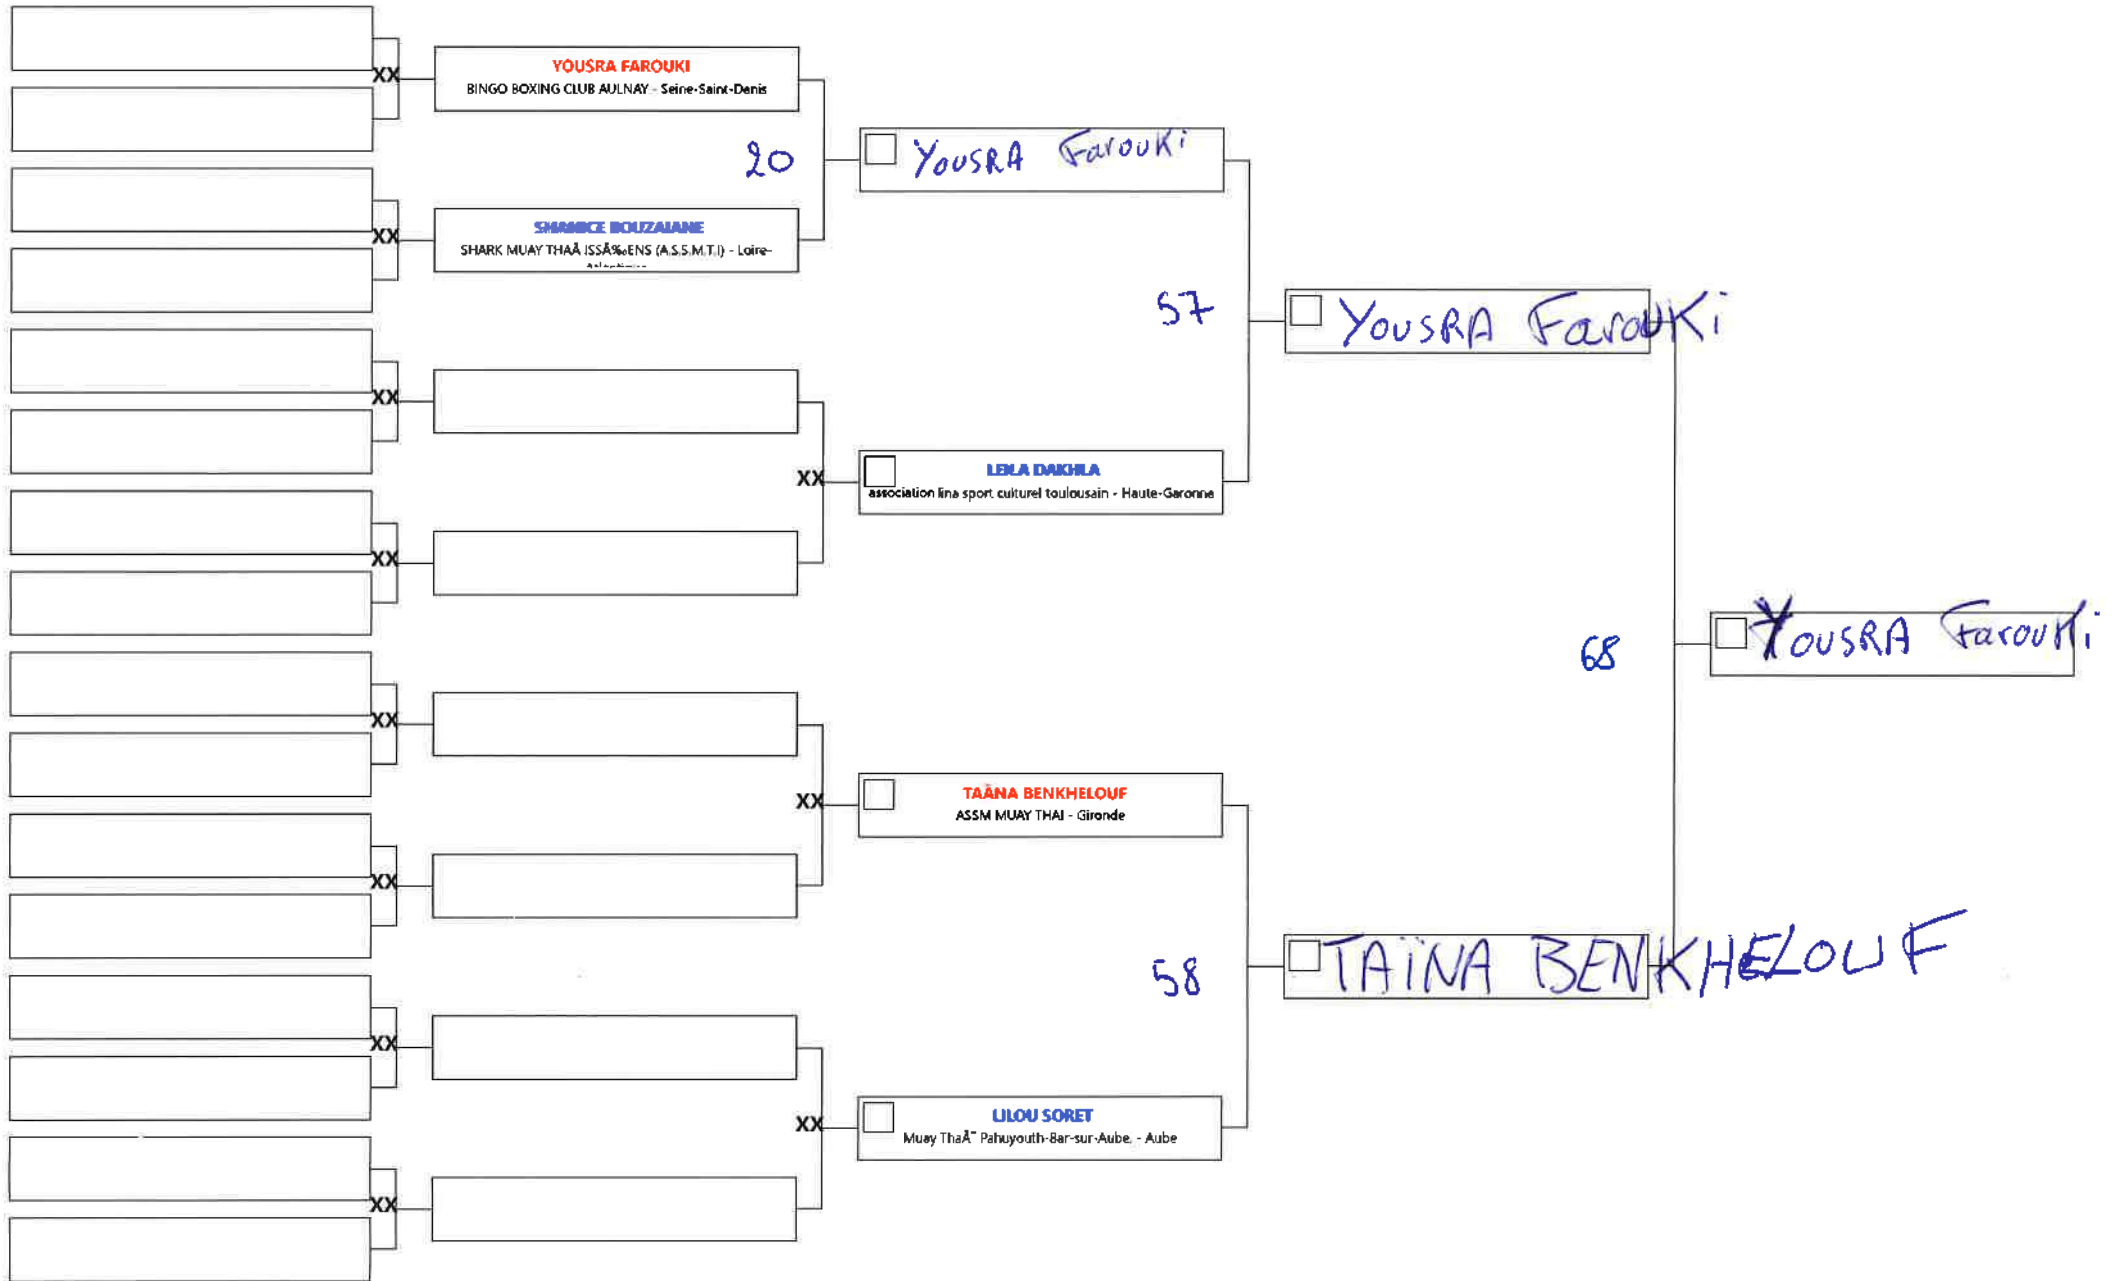

Code: 1059    Discipline: MTE poussin 8/9 m -23

Aire: 1    Athlète/s: 3    N° A/C: 2

Code: Discipline:  
1075 MTE benjamin 10/11 m -28

Aire: Athlète/s: N° A/C:  
1 6 5

Code: 1070 Discipline: MTE benjamin 10/11 f -42

Aire: 1 Athlète/s: 7 N° A/C: 6

Code: 1069 Discipline: MTE benjamin 10/11 f -37

Aire: 1 Athlète/s: 6 N° A/C: 5

Code: 1063 Discipline: MTE-poussin 8/9 m -42  
Benjamin

Aire: 1 Athlète/s: 5 N° A/C: 4

Code: 1062    Discipline: MTE poussin 8/9 m -37