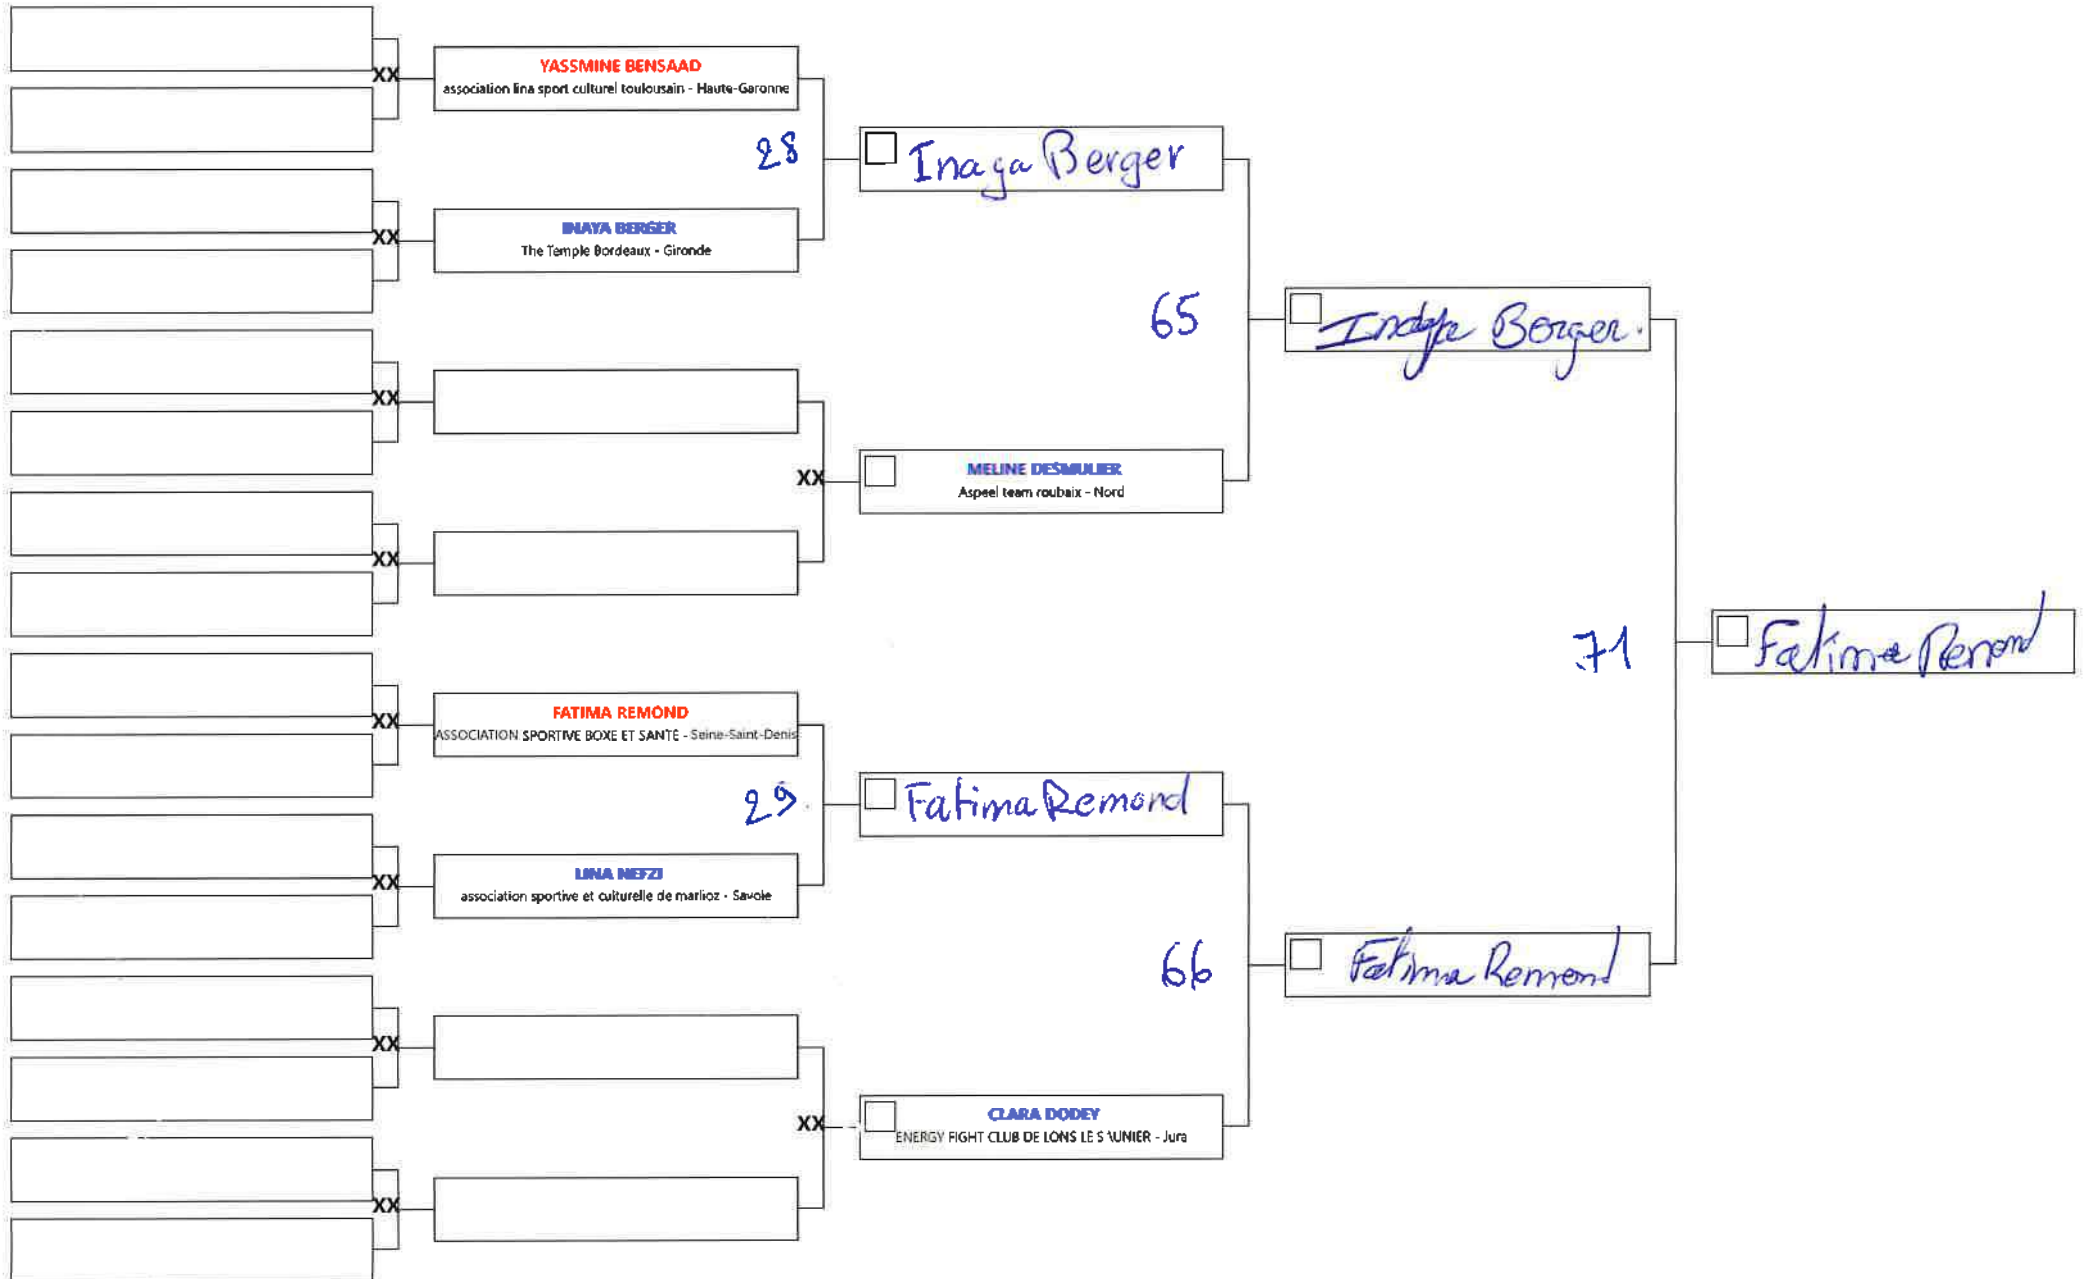

Code: Discipline:
1053 MTE poussin 8/9 f -32

Aire: Athlète/s: N° A/C:
1 6 5