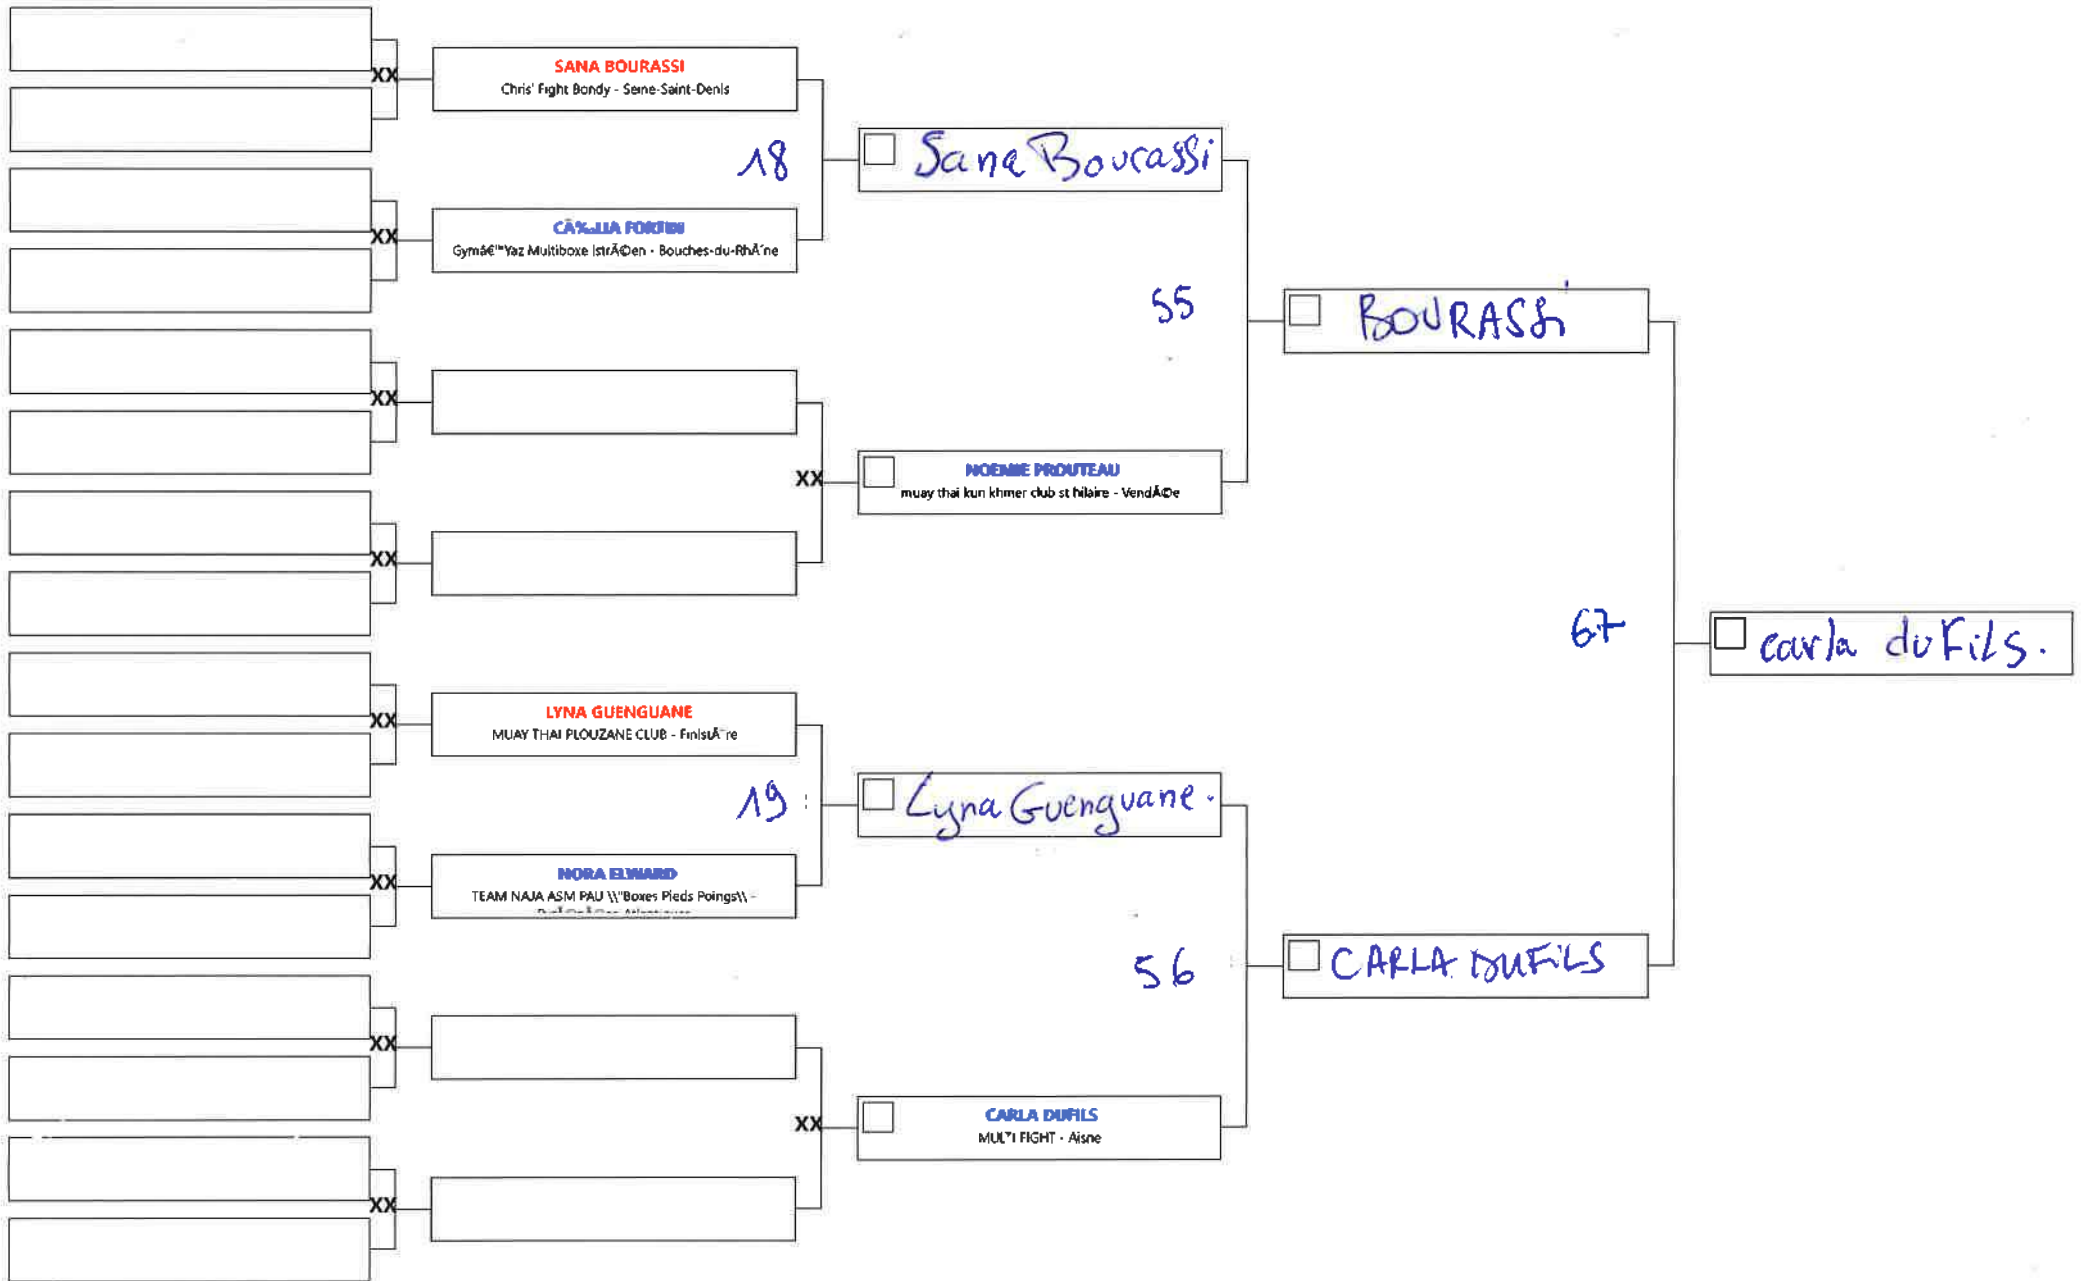

Code: 1069 Discipline: MTE benjamin 10/11 f -37

Aire: 1 Athlète/s: 6 N° A/C: 5