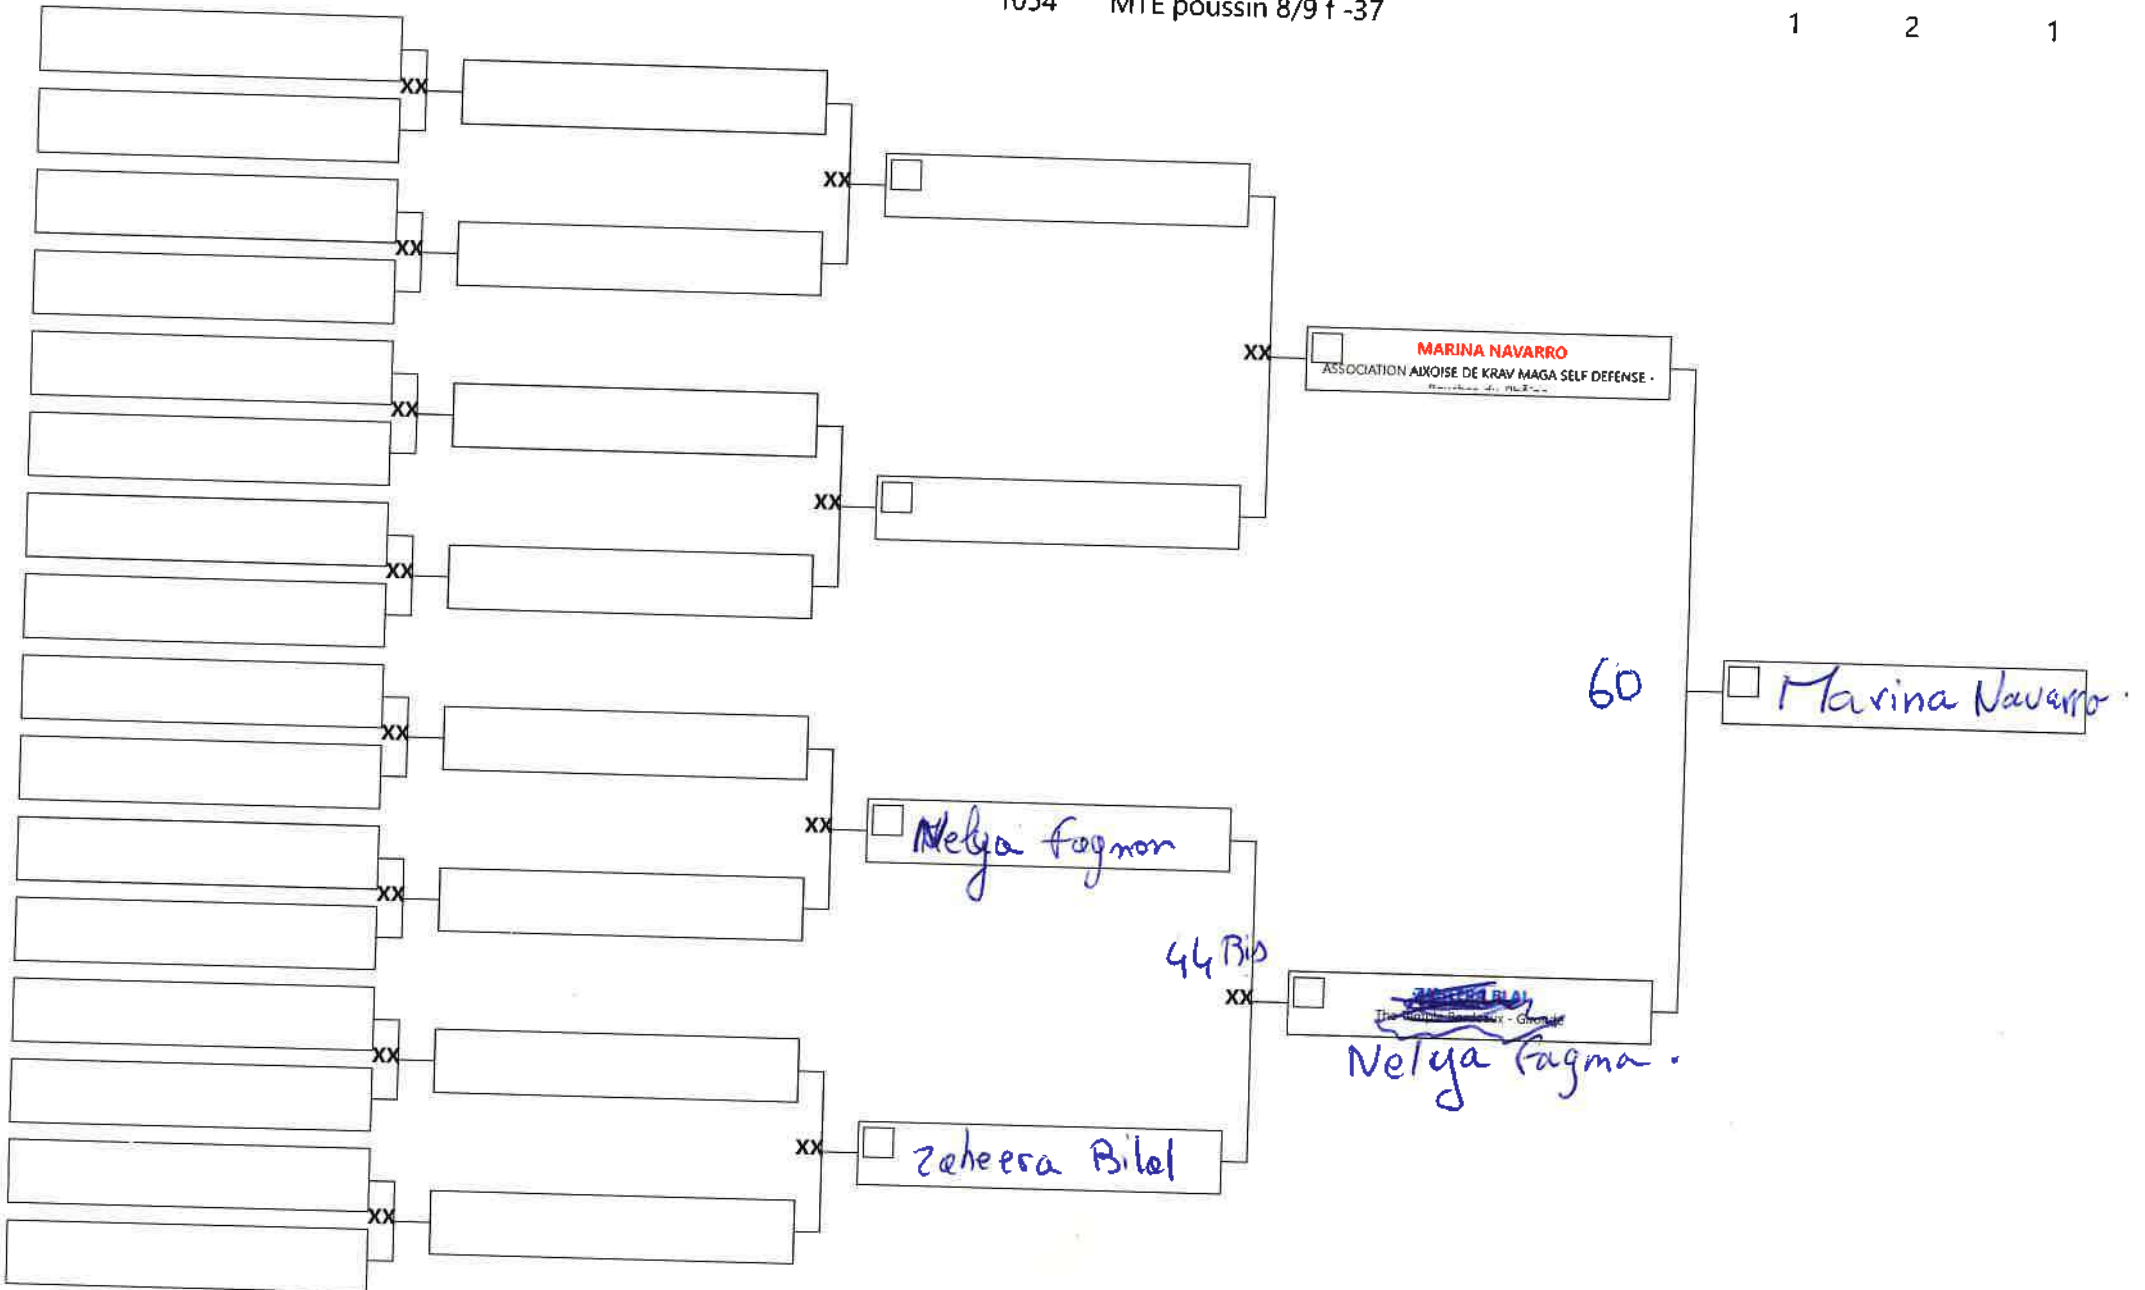

Code: Discipline:  
1054 MTE poussin 8/9 f -37

Aire: Athlète/s: N° A/C:  
1 2 1

Code: 1052    Discipline: MTE poussin 8/9 f -28

Aire: 1    Athlète/s: 2    N° A/C: 1

Code: 1051    Discipline: MTE poussin 8/9 f -23

Aire: 1    Athlète/s: 2    N° A/C: 1

Code: Discipline:  
1064 MTE poussin 8/9 m -47

Aire: Athlète/s: N° A/C:  
1 4 3

1A

Code: Discipline: Bennyamin - 32  
MTE

Aire: 1 Athlète/s: N° A/C:

2

Signature 

Code: 1059    Discipline: MTE poussin 8/9 m -23

Aire: 1    Athlète/s: 3    N° A/C: 2

Code: Discipline:  
1075 MTE benjamin 10/11 m -28

Aire: Athlète/s: N° A/C:  
1 6 5

Code: 1070 Discipline: MTE benjamin 10/11 f -42