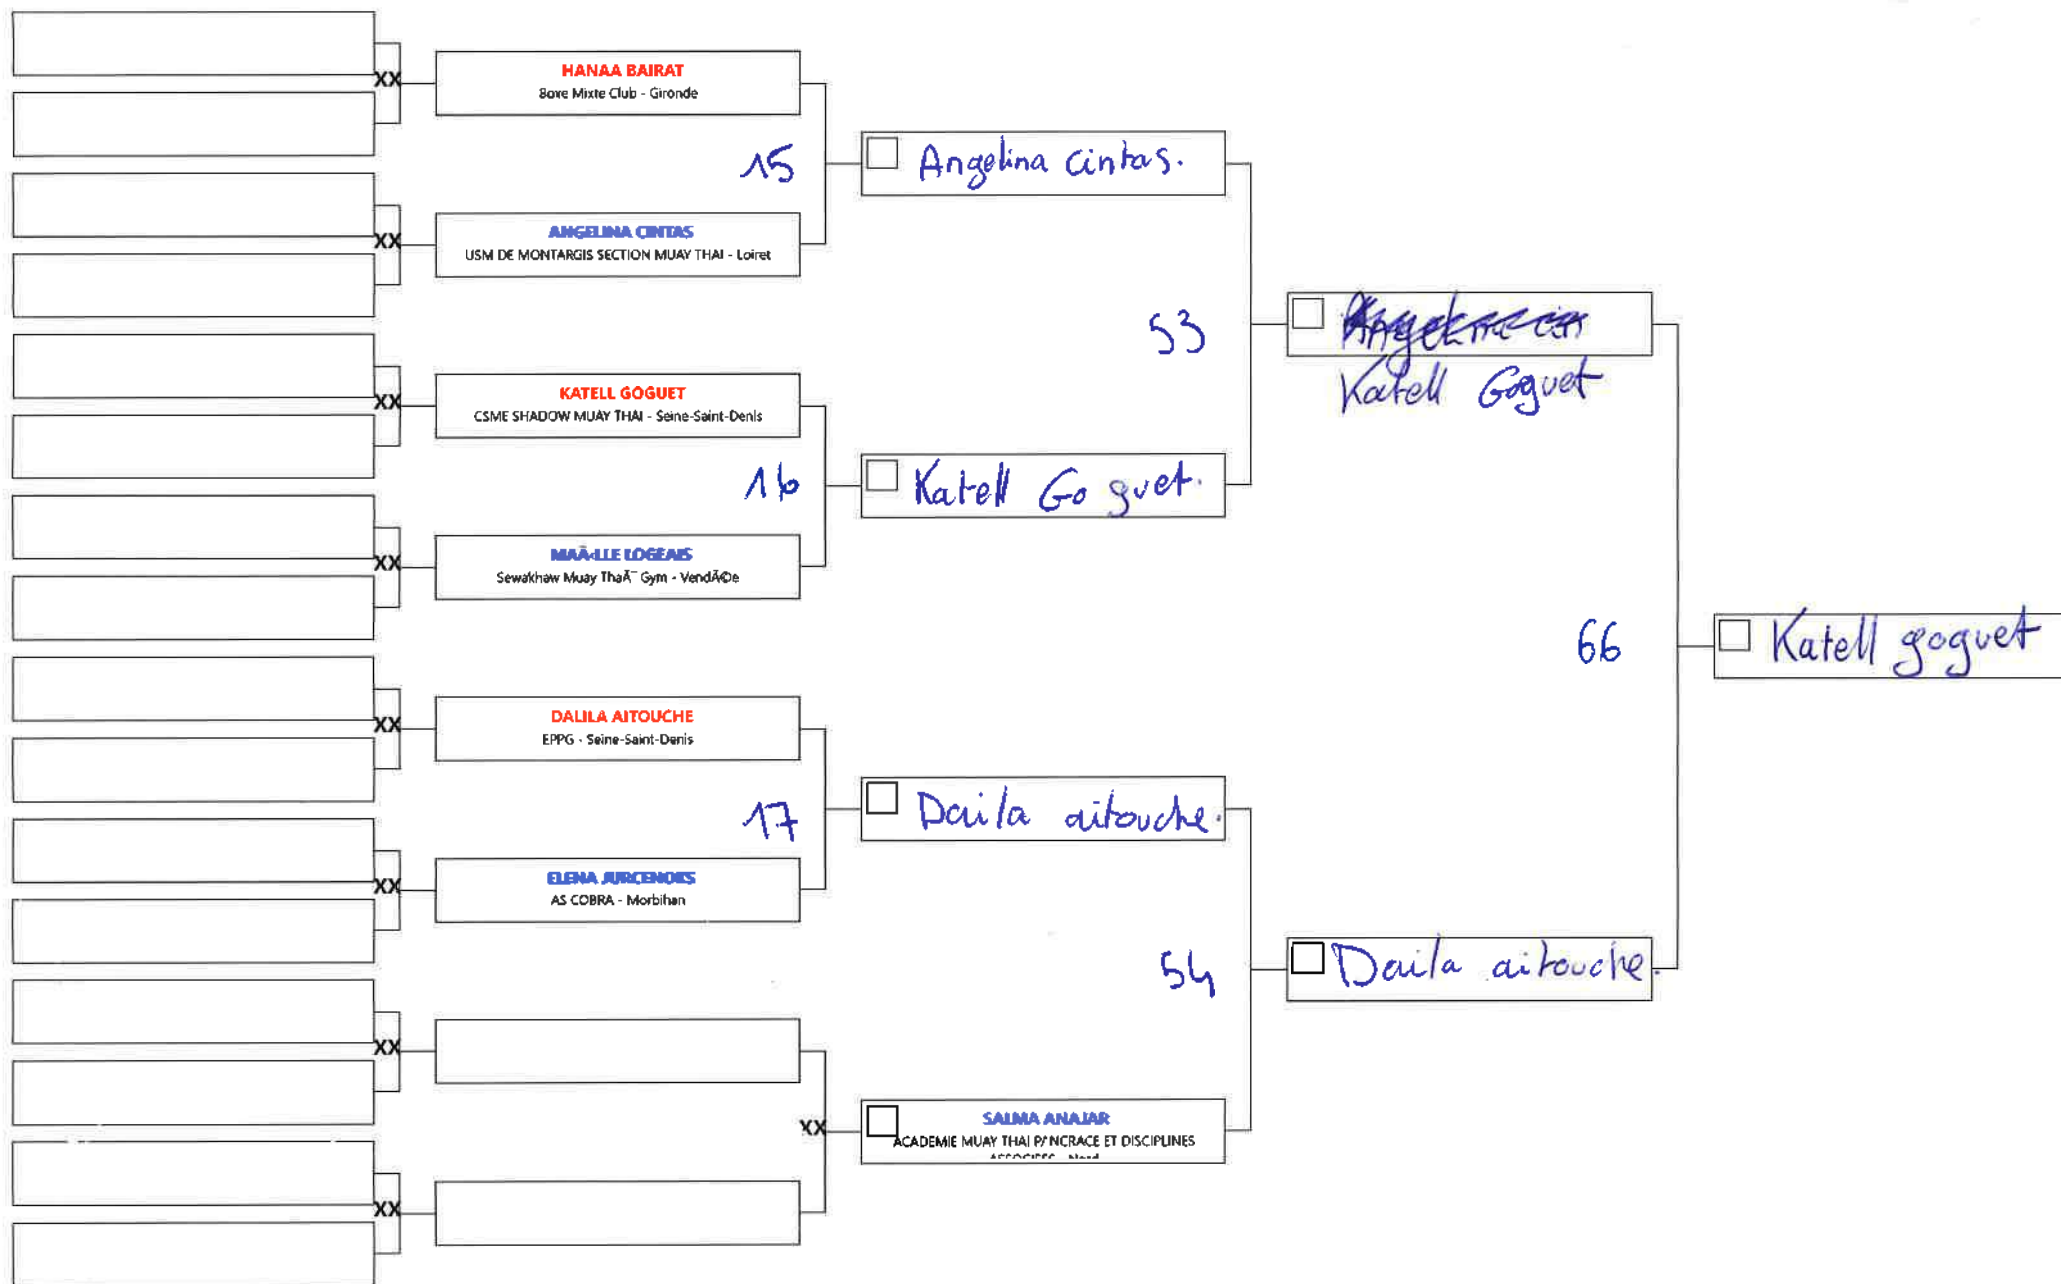

Code: 1070 Discipline: MTE benjamin 10/11 f -42

Aire: 1 Athlète/s: 7 N° A/C: 6