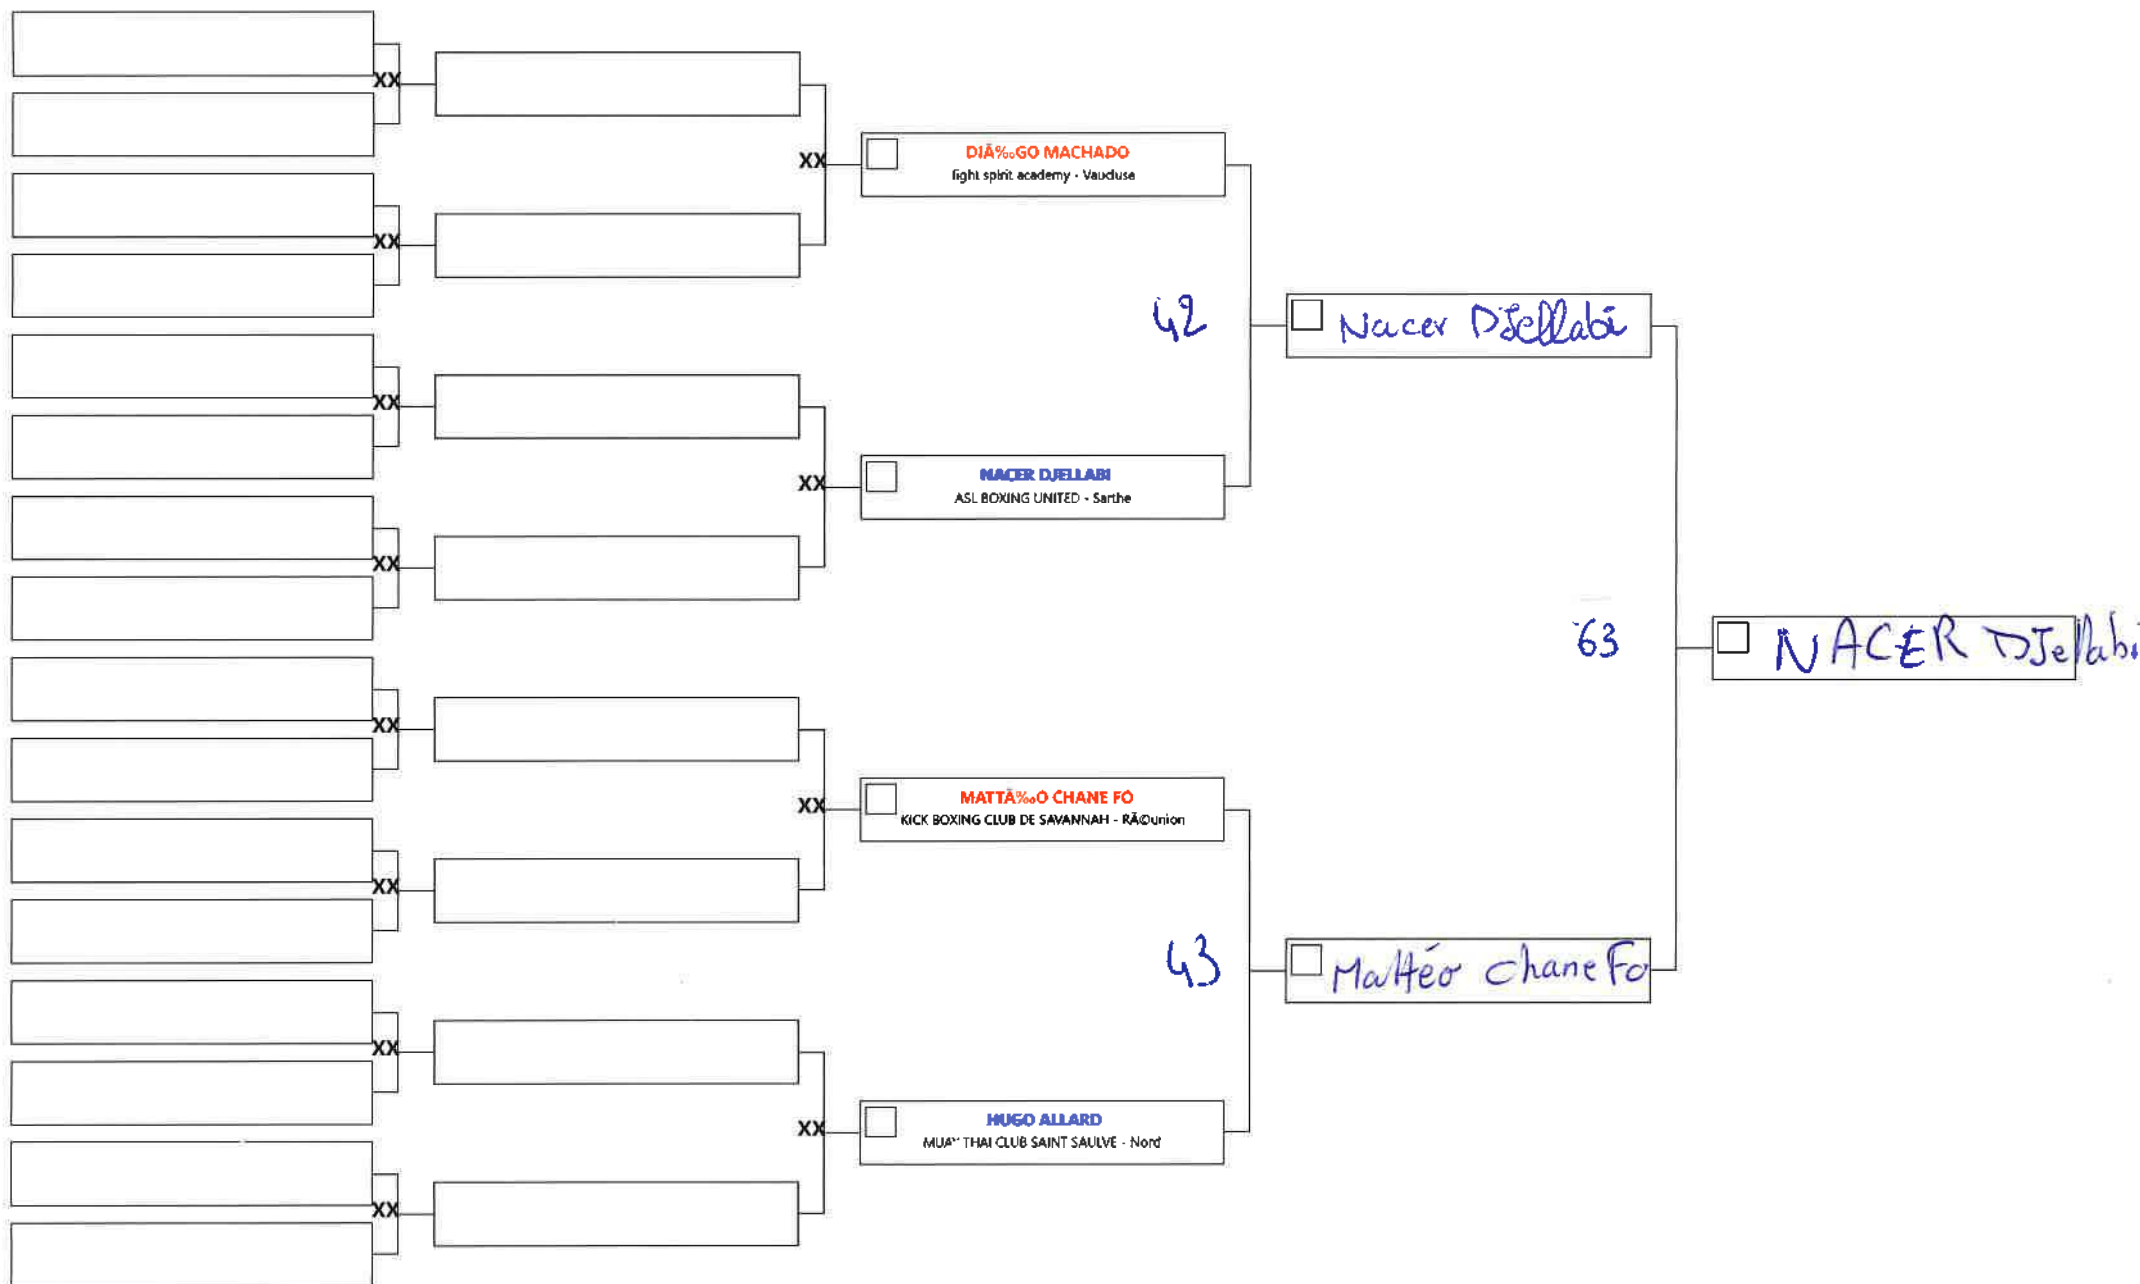

Code: Discipline:
1064 MTE poussin 8/9 m -47

Aire: Athlète/s: N° A/C:
1 4 3