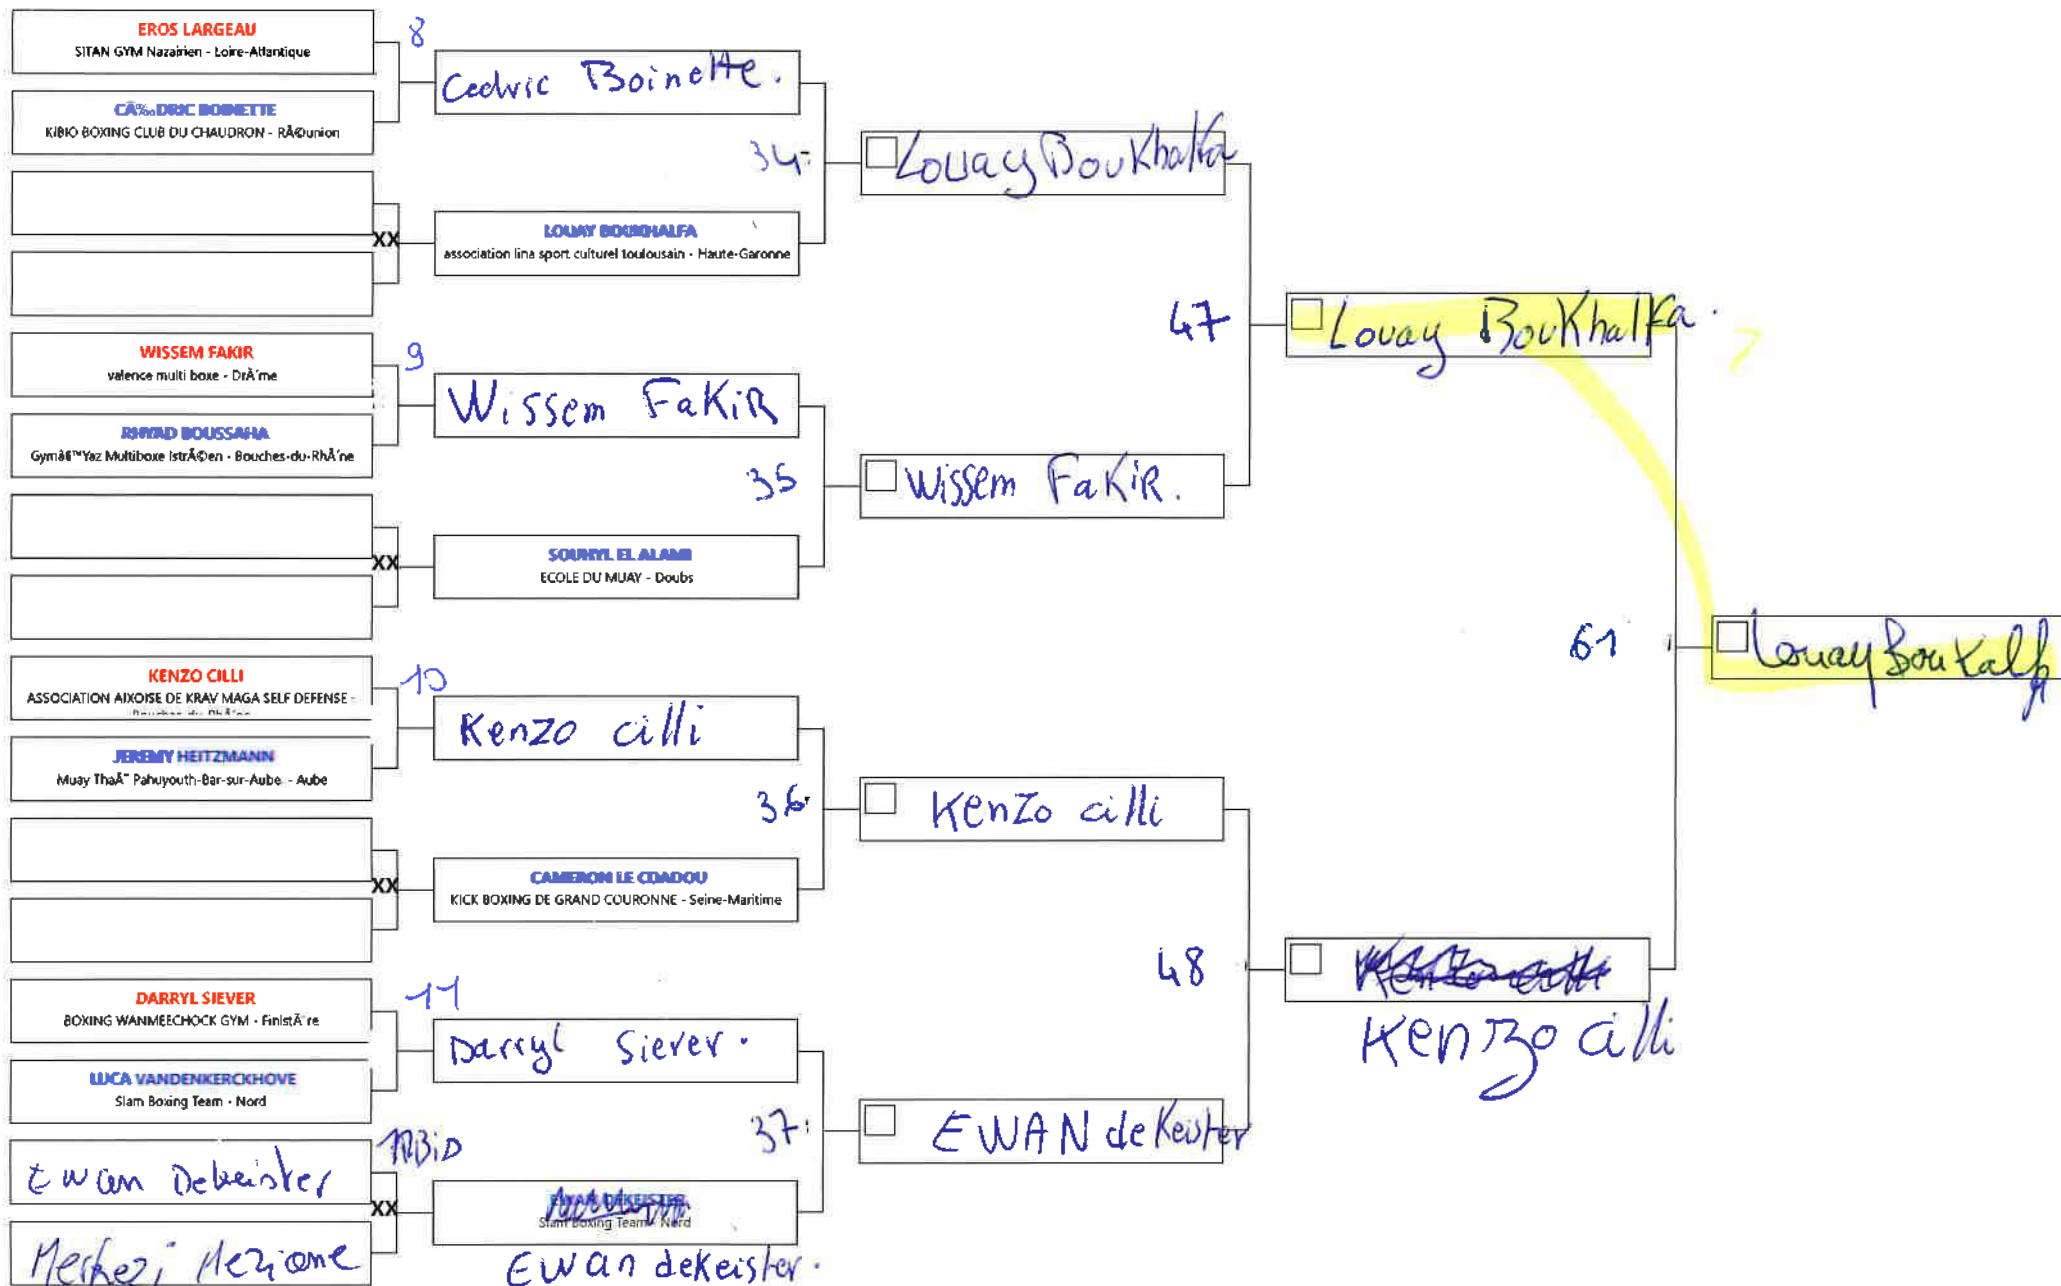

Code: 1059    Discipline: MTE poussin 8/9 m -23

Aire: 1    Athlète/s: 3    N° A/C: 2

Code: Discipline:  
1075 MTE benjamin 10/11 m -28

Aire: Athlète/s: N° A/C:  
1 6 5

Code: 1070 Discipline: MTE benjamin 10/11 f -42

Aire: 1 Athlète/s: 7 N° A/C: 6

Code: 1069 Discipline: MTE benjamin 10/11 f -37

Aire: 1 Athlète/s: 6 N° A/C: 5

Code: 1063 Discipline: MTE-poussin 8/9 m -42  
Benjamin

Aire: 1 Athlète/s: 5 N° A/C: 4

Code: 1062    Discipline: MTE poussin 8/9 m -37