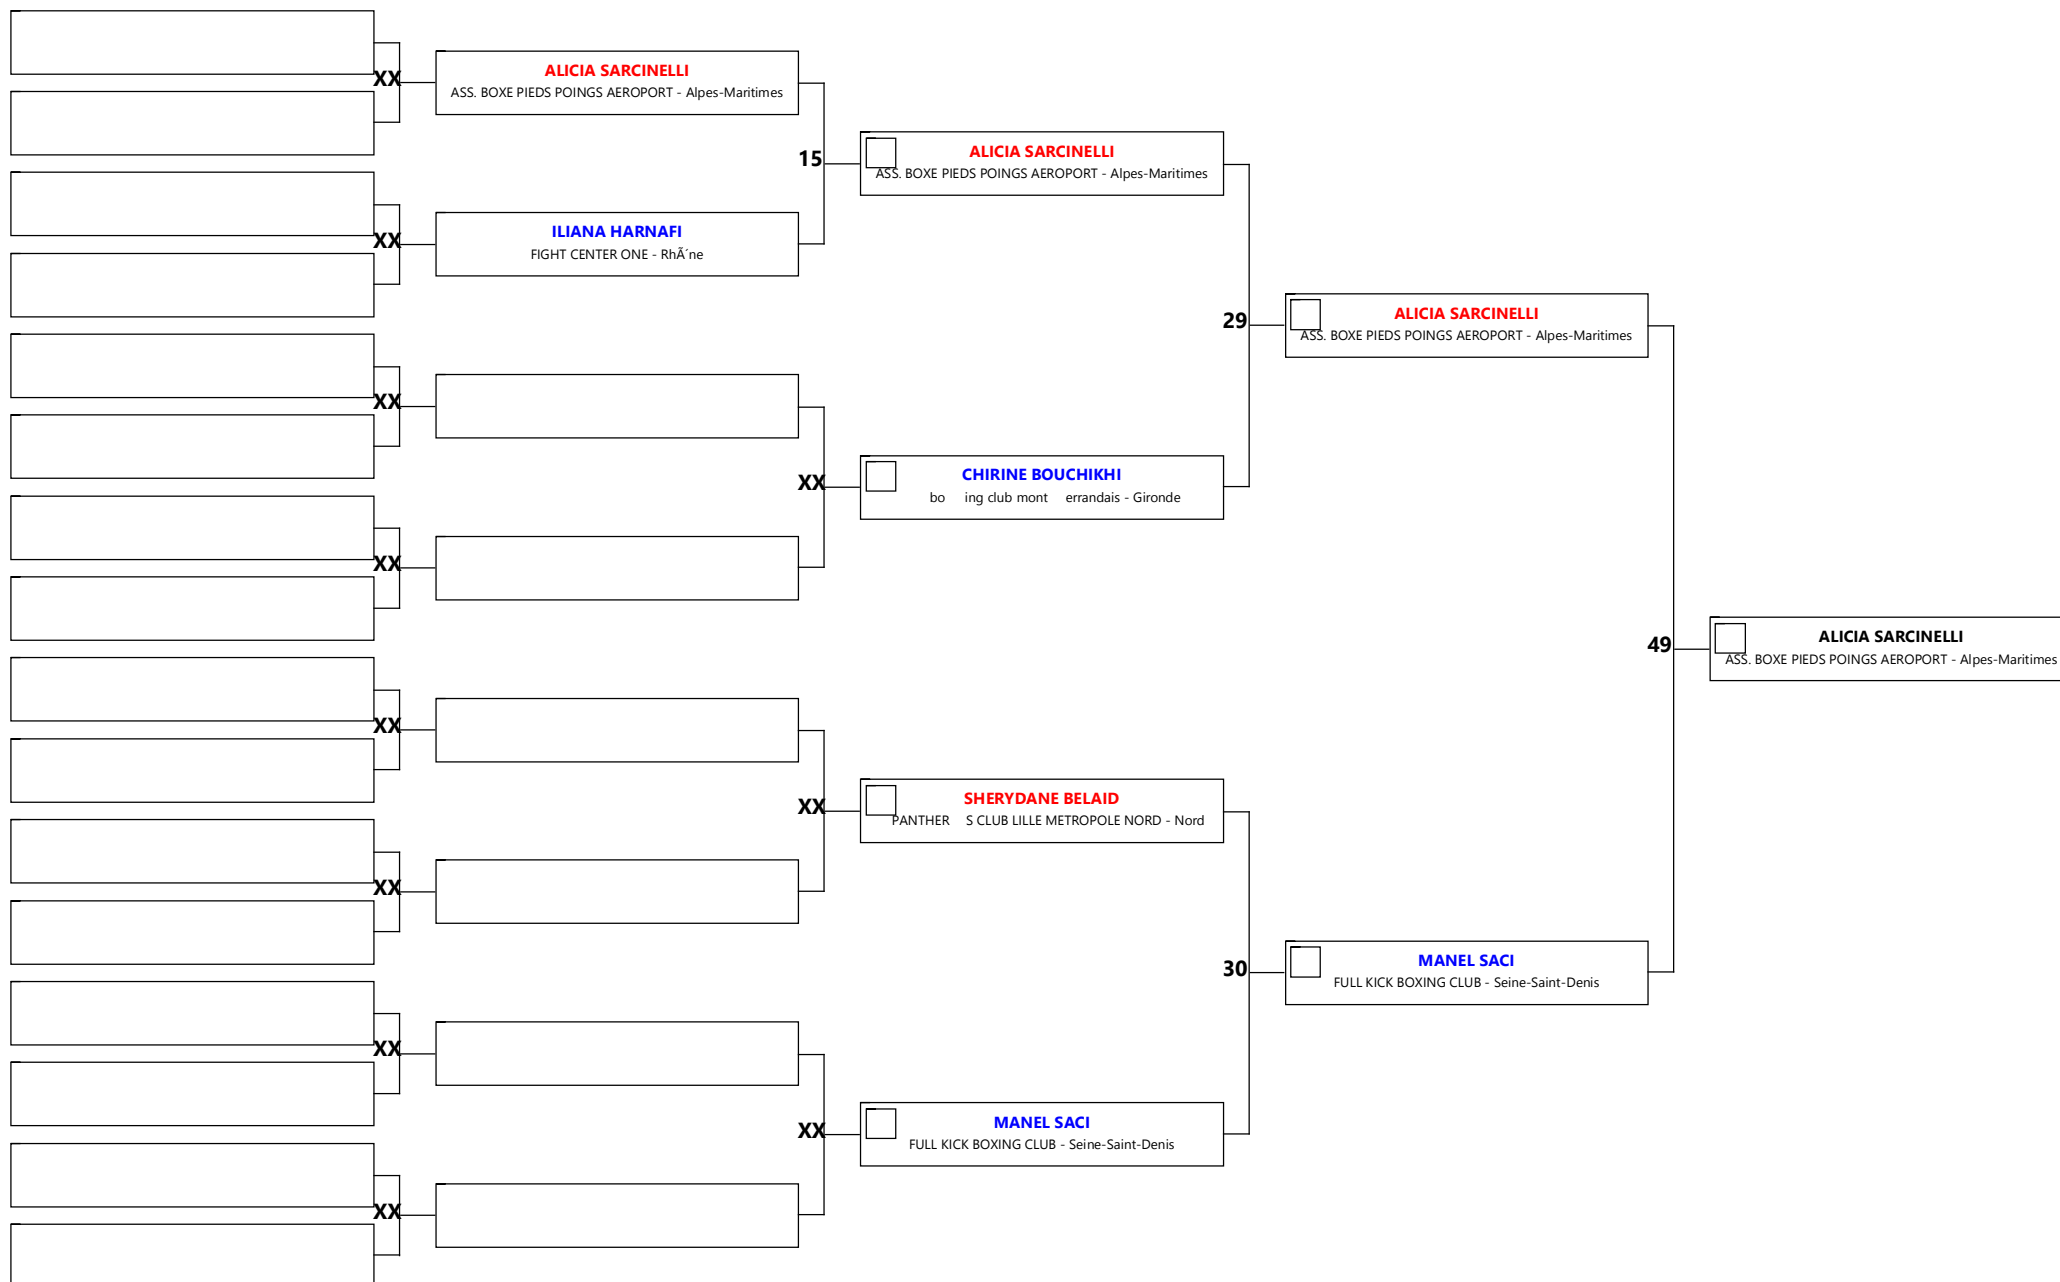

CHAMPIONNAT DE FRANCE K1 RULES LIGHT

Code: 0586   Discipline: K1L minime 12/13 -46

Aire: 2   Athlète/s: 5   N° A/C: 4