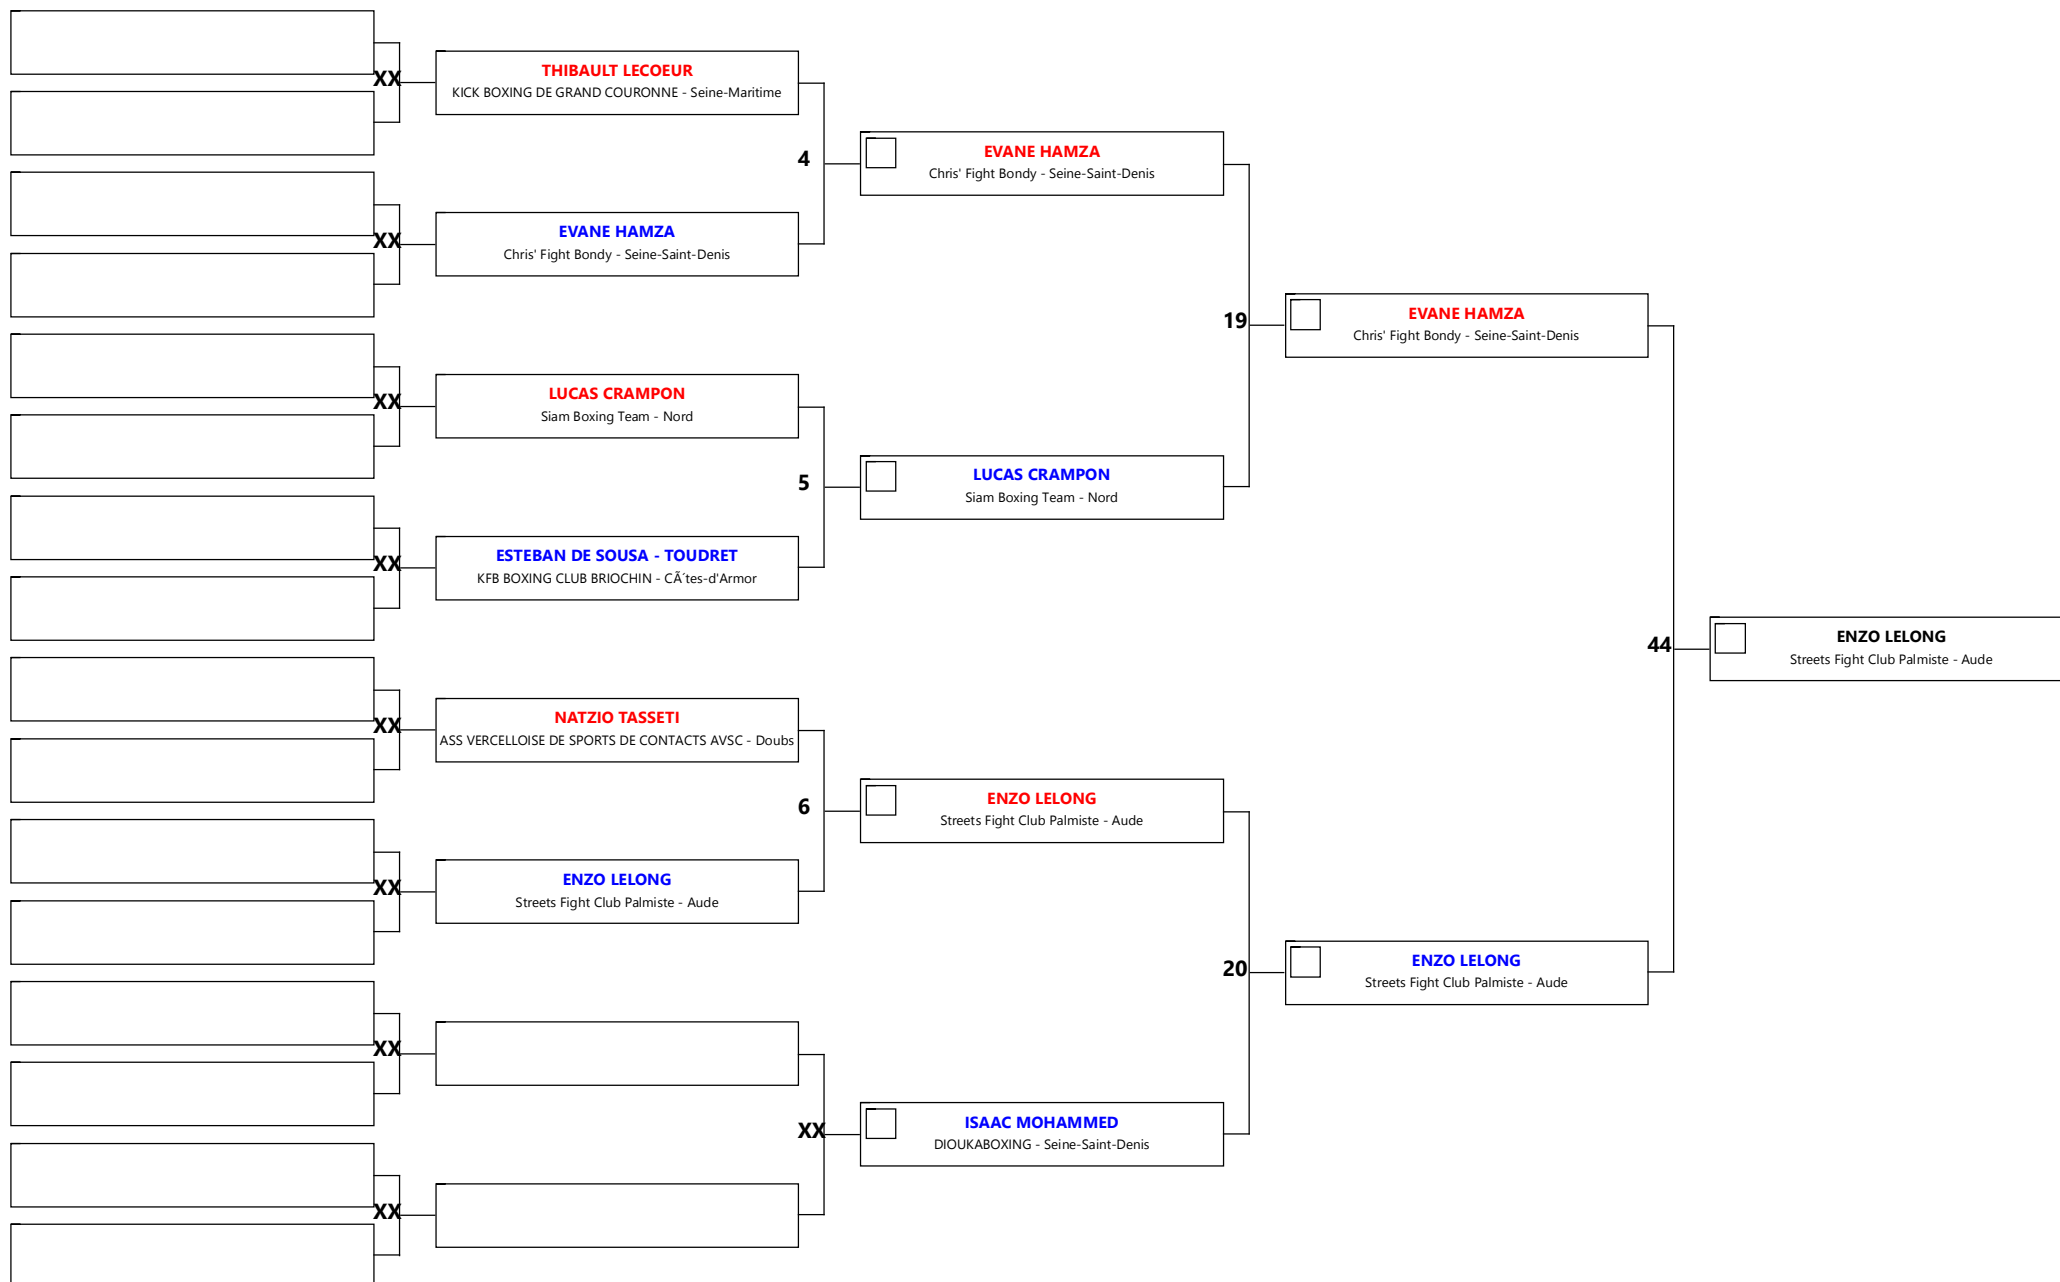

CHAMPIONNAT DE FRANCE K1 RULES LIGHT

Code: 0593   Discipline: K1L minime 12/13 m -37

Aire: 2   Athlète/s: 7   N° A/C: 6