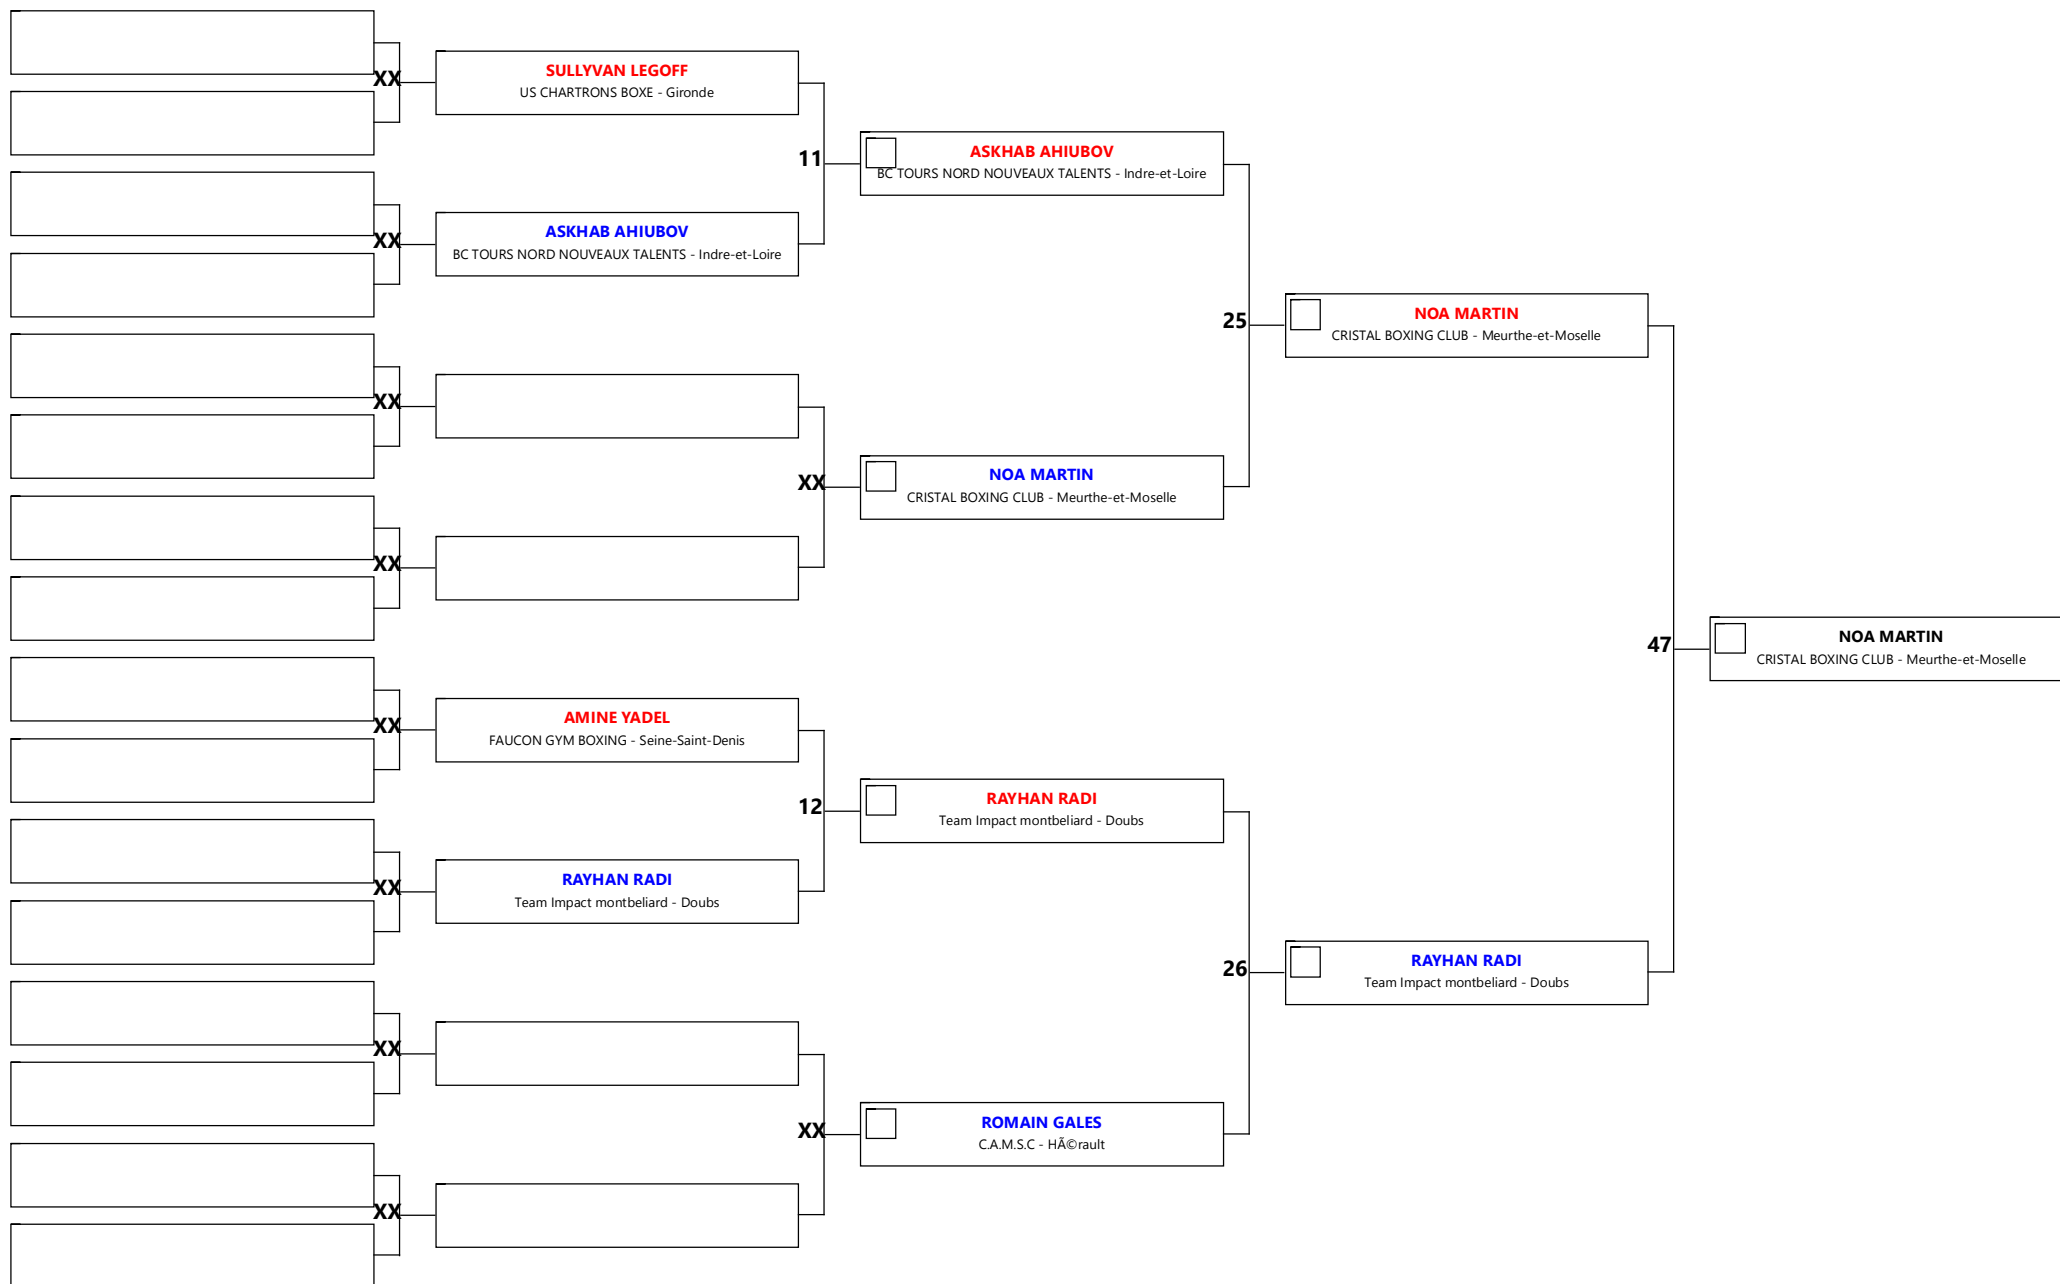

CHAMPIONNAT DE FRANCE K1 RULES LIGHT

Code: 0592   Discipline: K1L minime 12/13 m -32

Aire: 2   Athlète/s: 6   N° A/C: 5