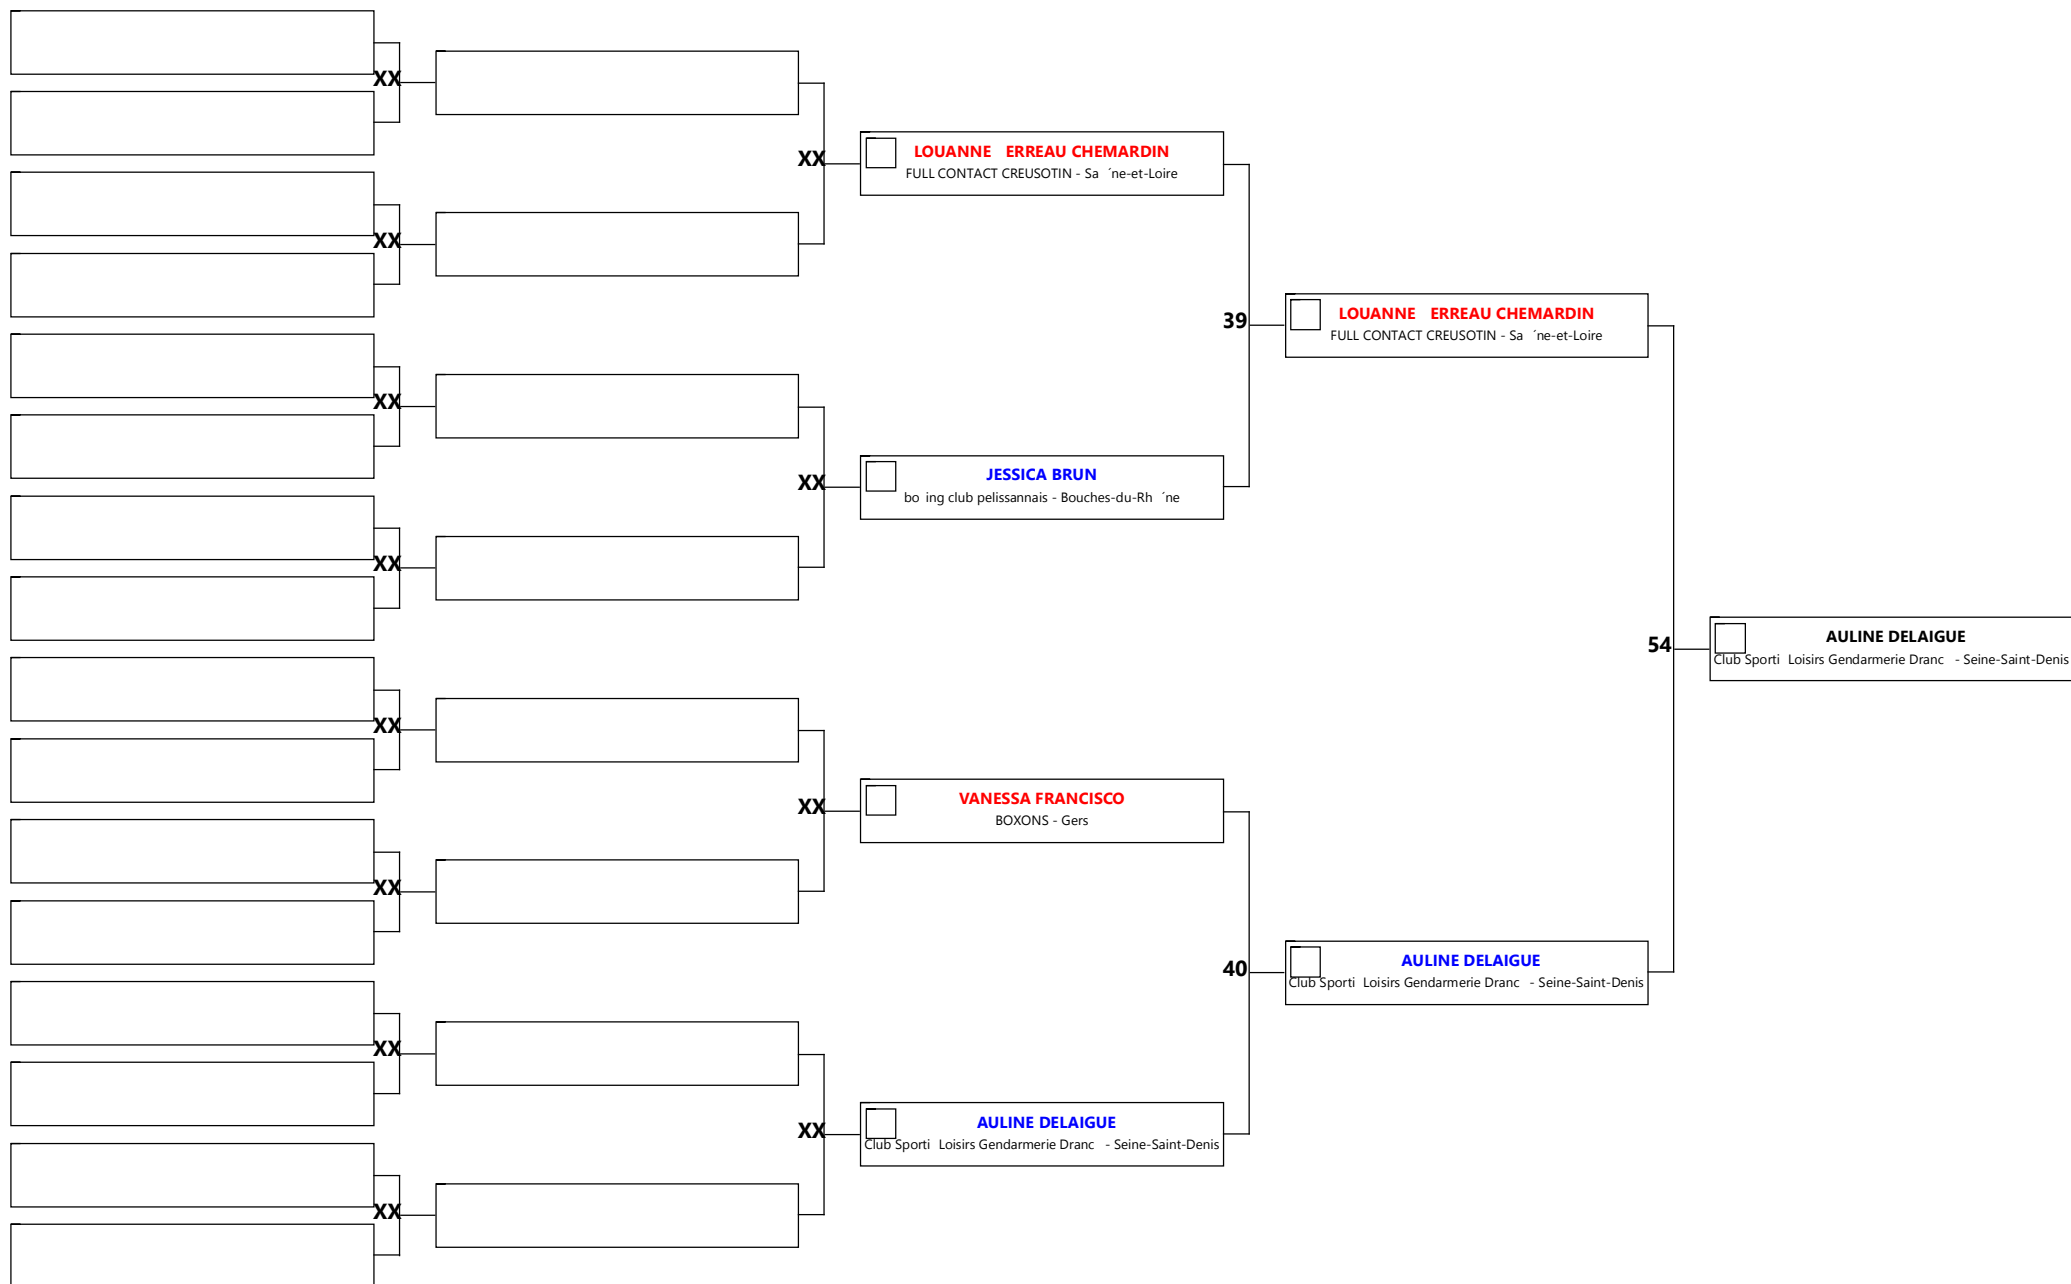

CHAMPIONNAT DE FRANCE K1 RULES LIGHT

Code: 0589   Discipline: K1L minime 12/13 - 0

Aire: 2   Athlète/s: 4   N° A/C: 3