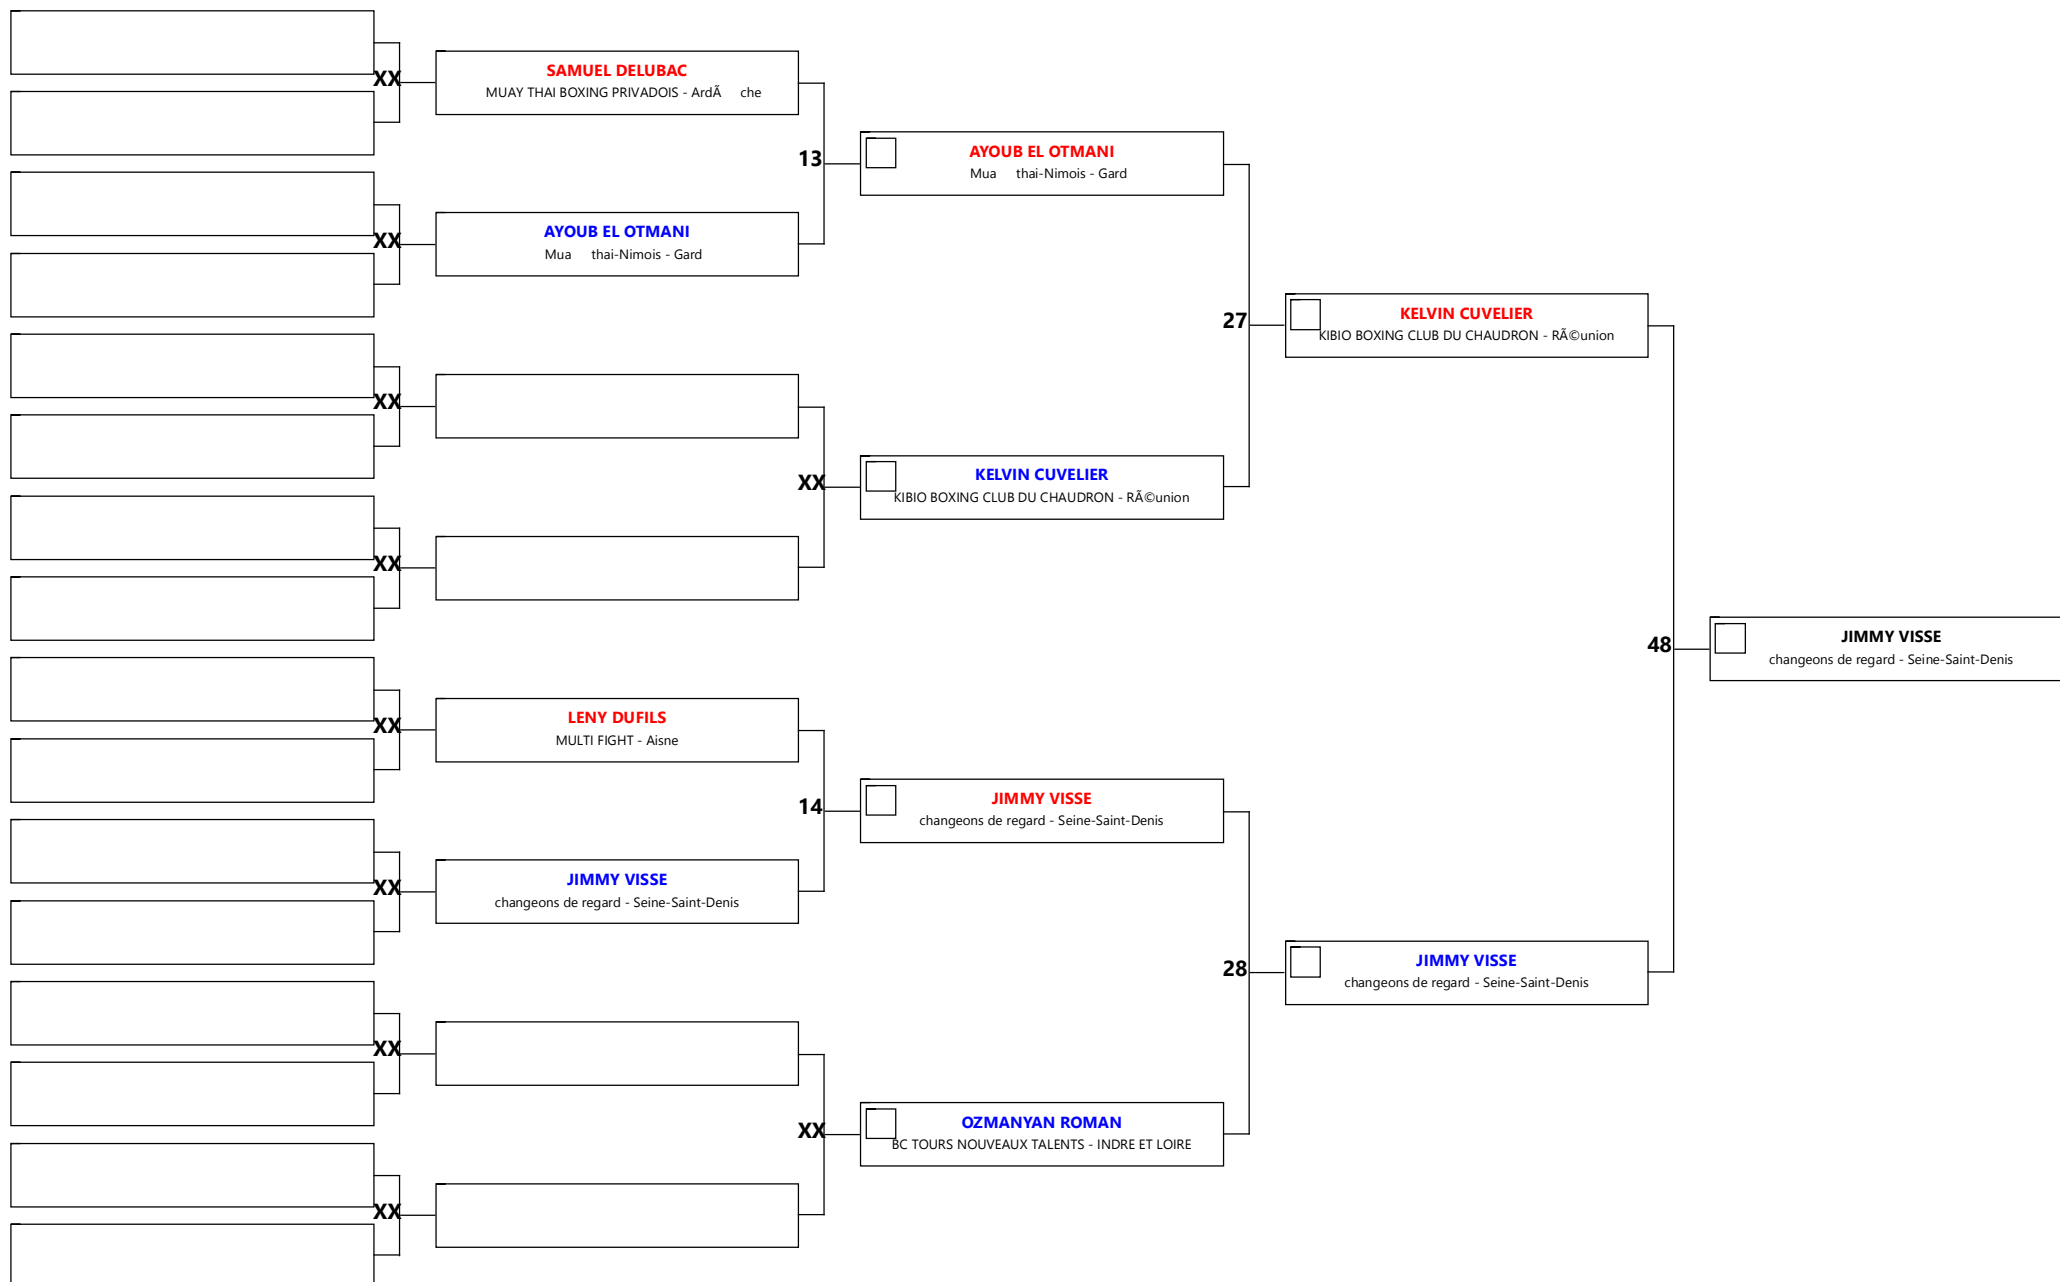

CHAMPIONNAT DE FRANCE K1 RULES LIGHT

Code: 0596   Discipline: K1L minime 12/13 m -52

Aire: 2   Athlète/s: 6   N° A/C: 5