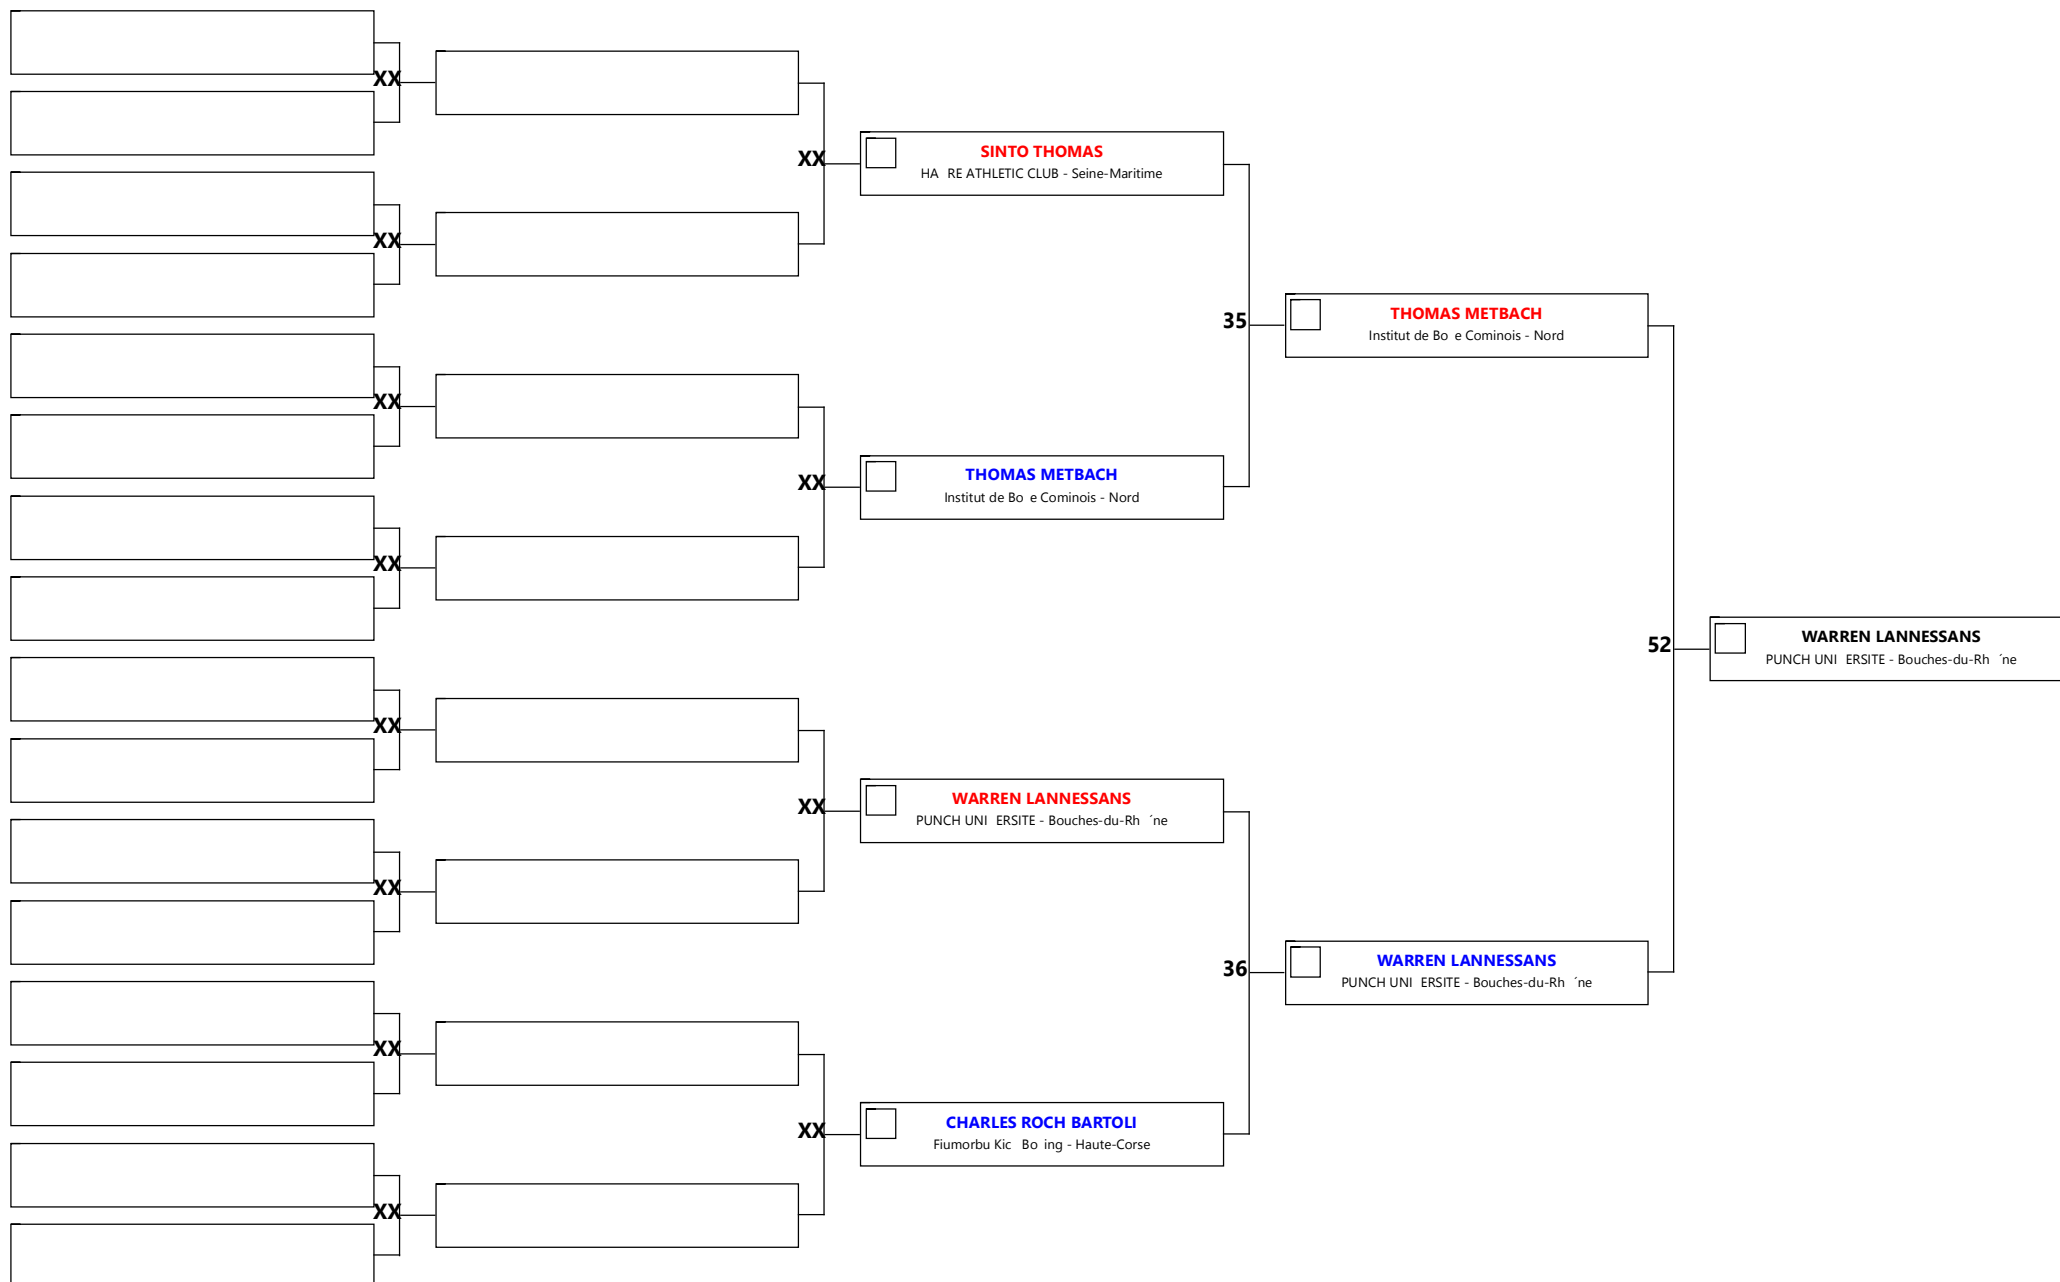

CHAMPIONNAT DE FRANCE K1 RULES LIGHT

Code: 0580   Discipline: K1L benjamin 10/11 m -52

Aire: 2   Athlète/s: 4   N° A/C: 3