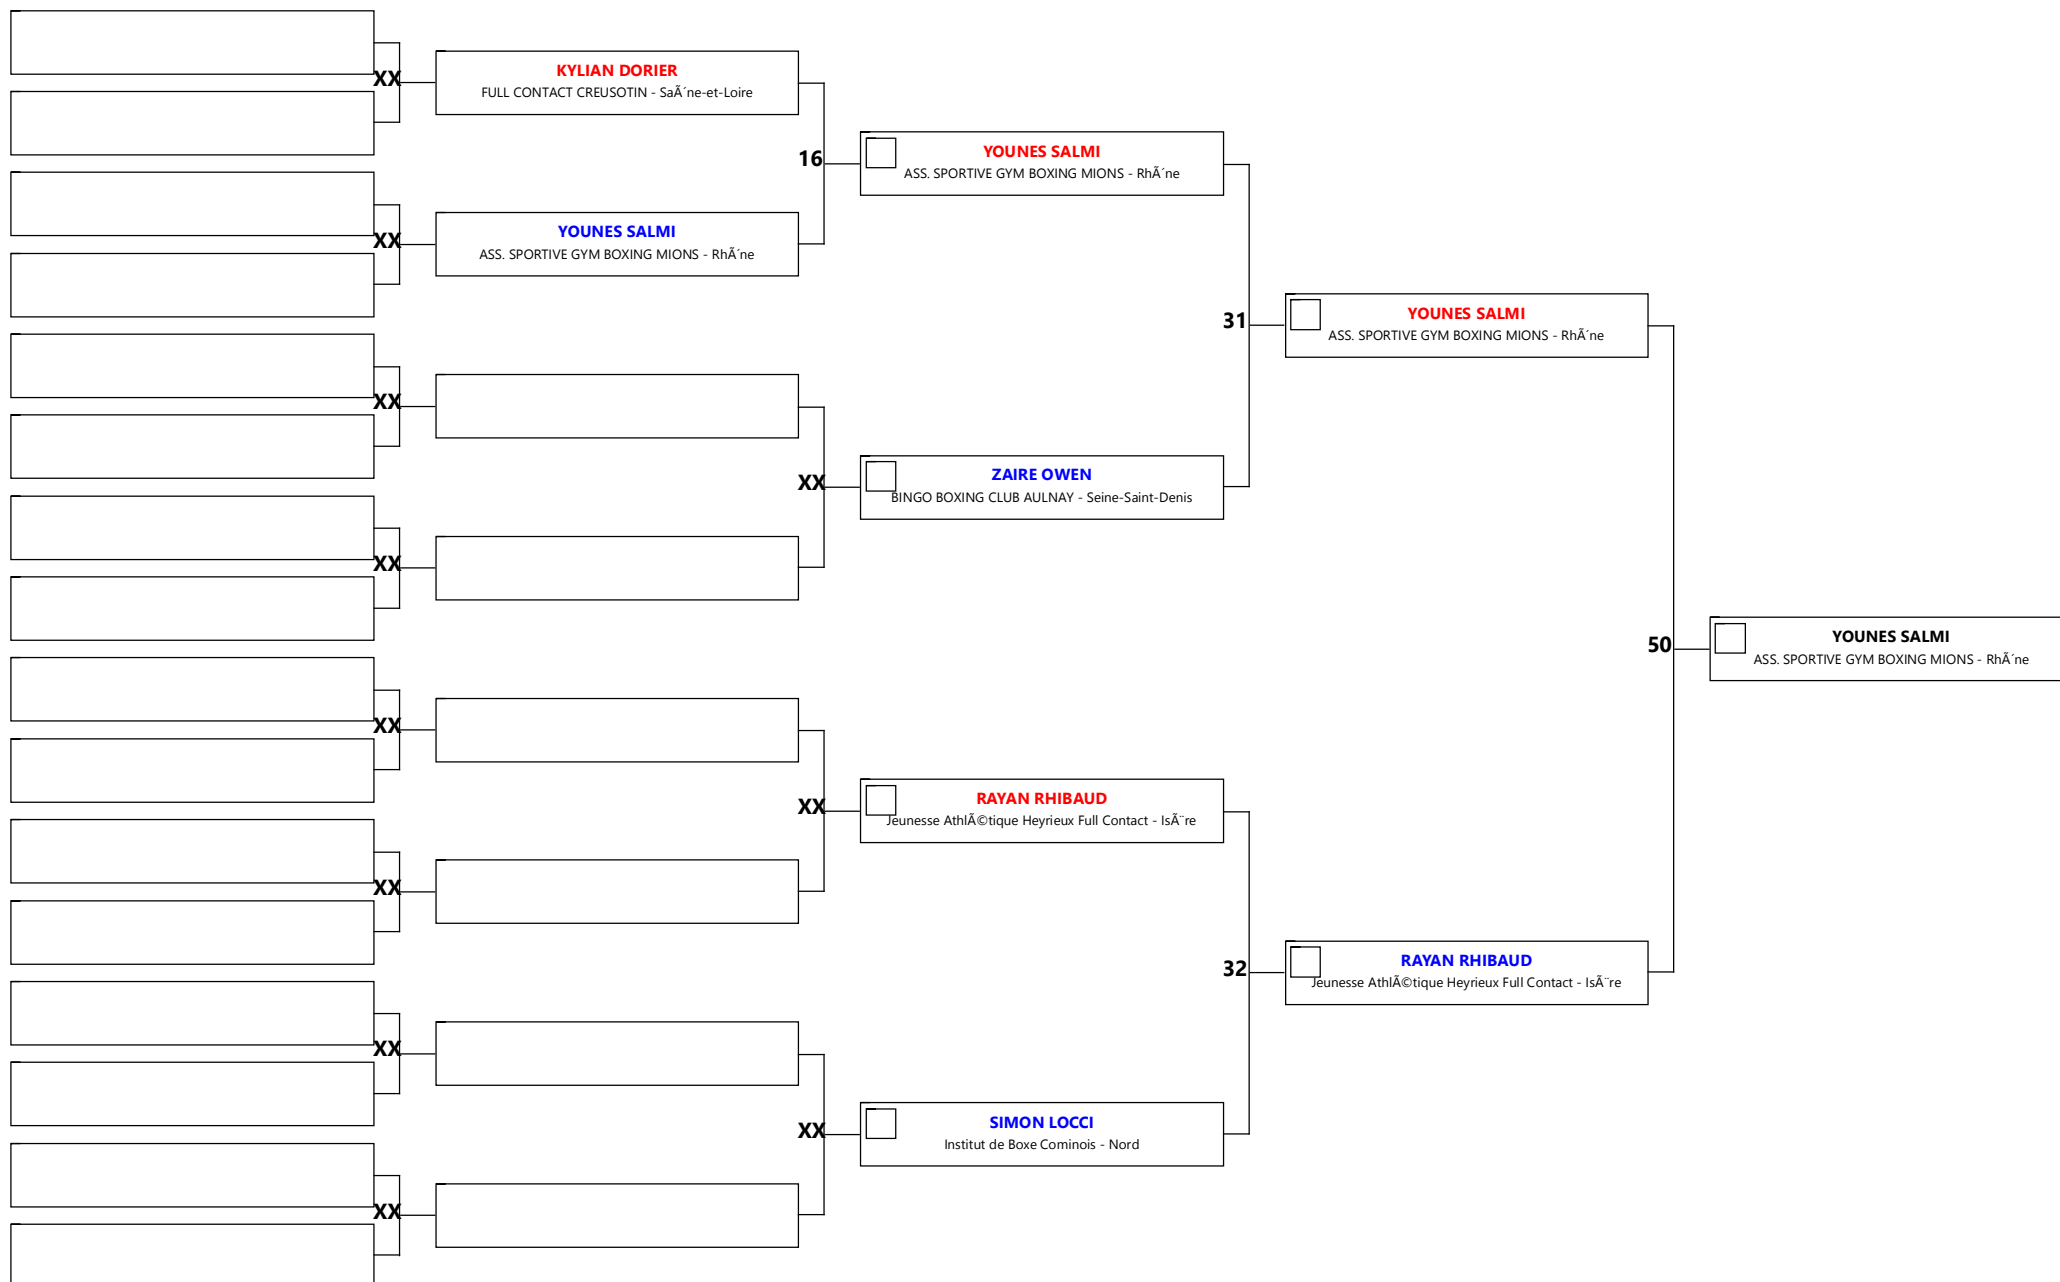

CHAMPIONNAT DE FRANCE K1 RULES LIGHT

Code: 0595   Discipline: K1L minime 12/13 m -47

Aire: 2   Athlète/s: 5   N° A/C: 4