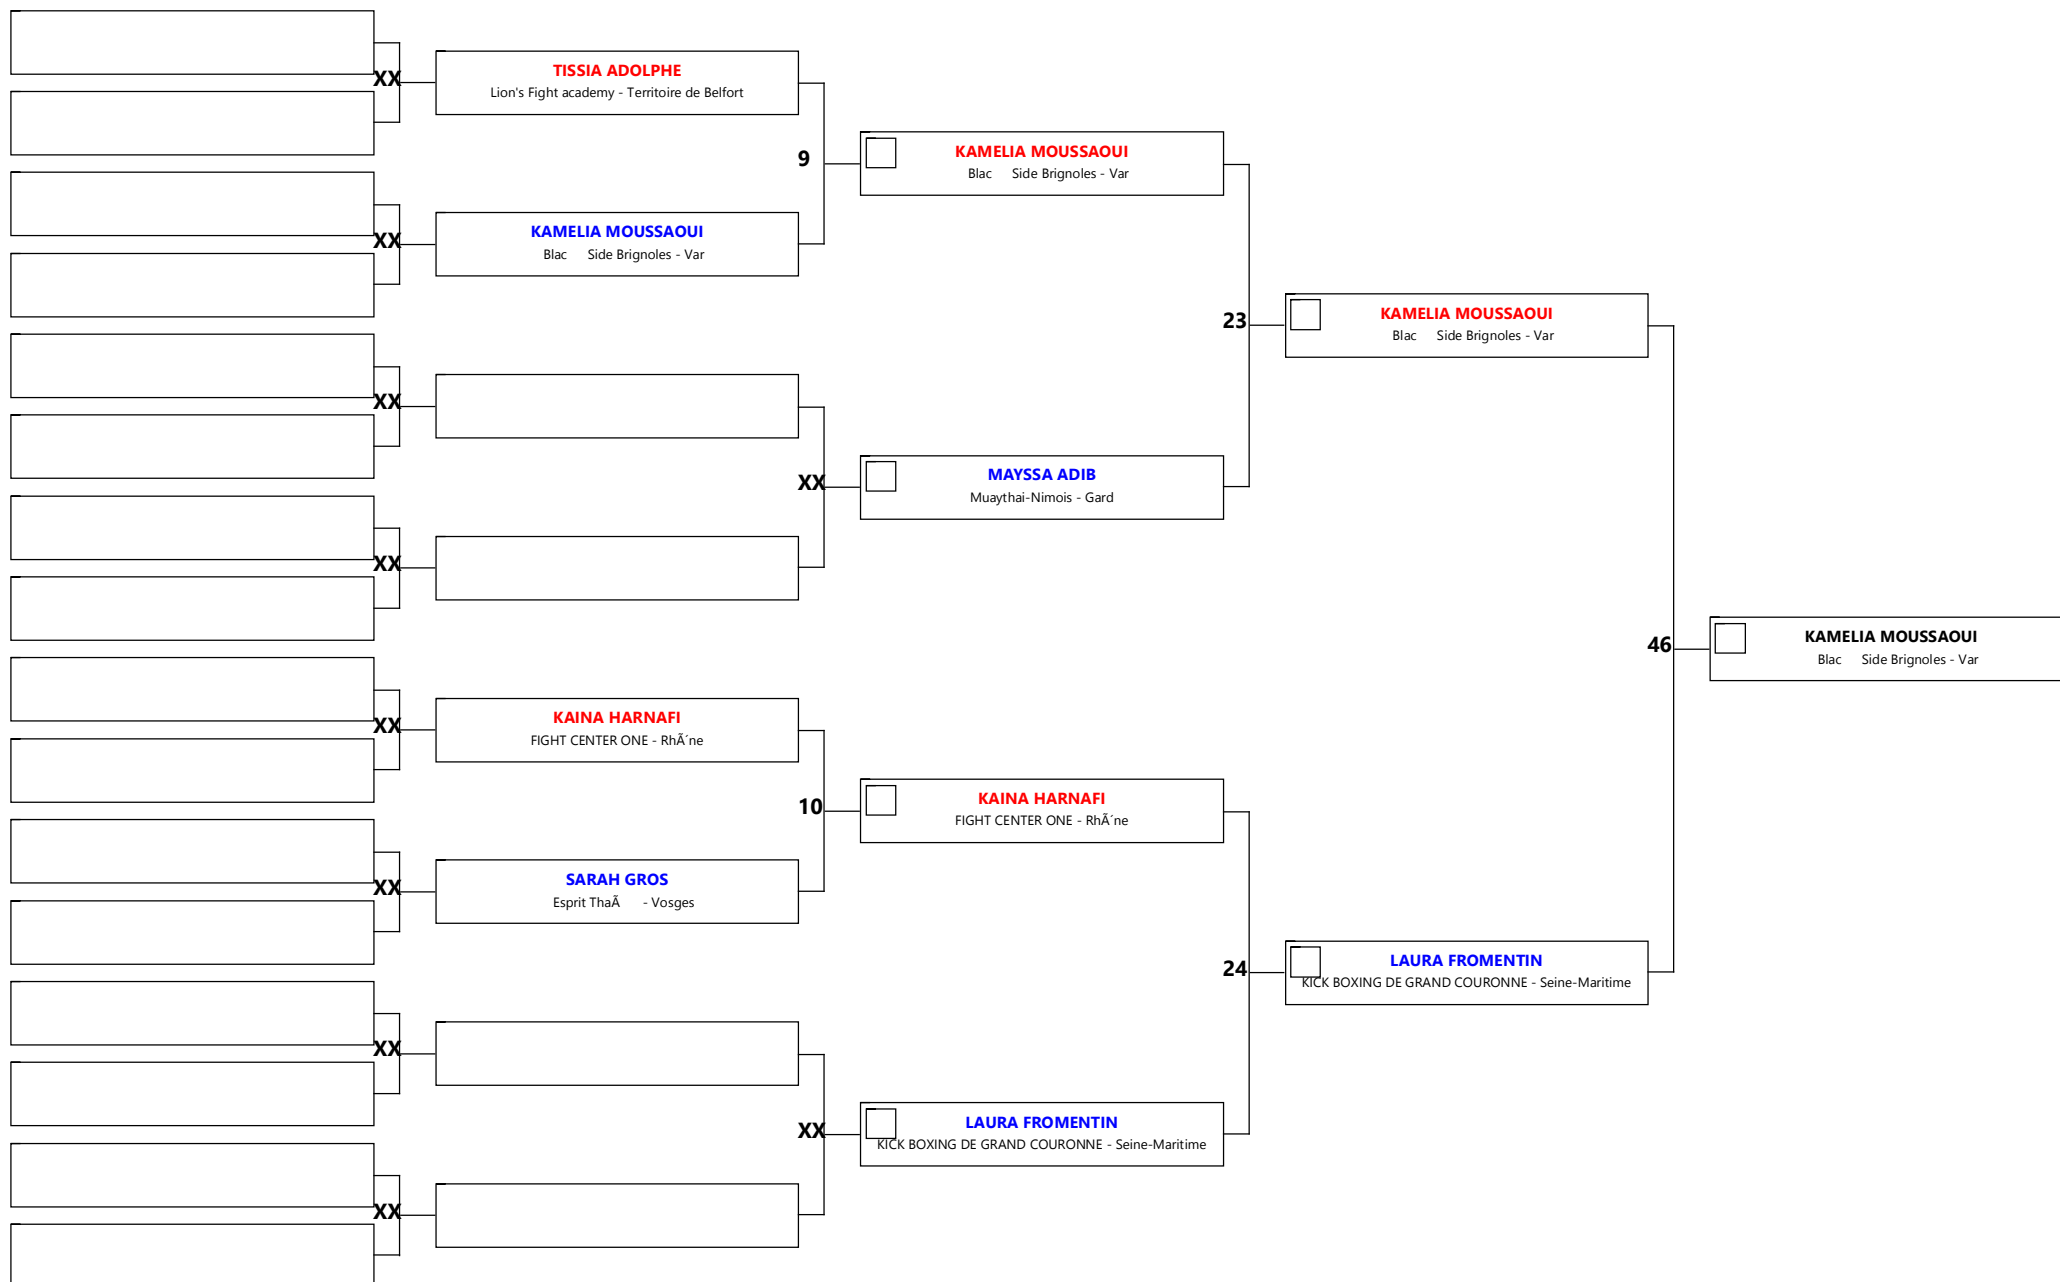

CHAMPIONNAT DE FRANCE K1 RULES LIGHT

Code: 0588   Discipline: K1L minime 12/13 f -55

Aire: 2   Athlète/s: 6   N° A/C: 5