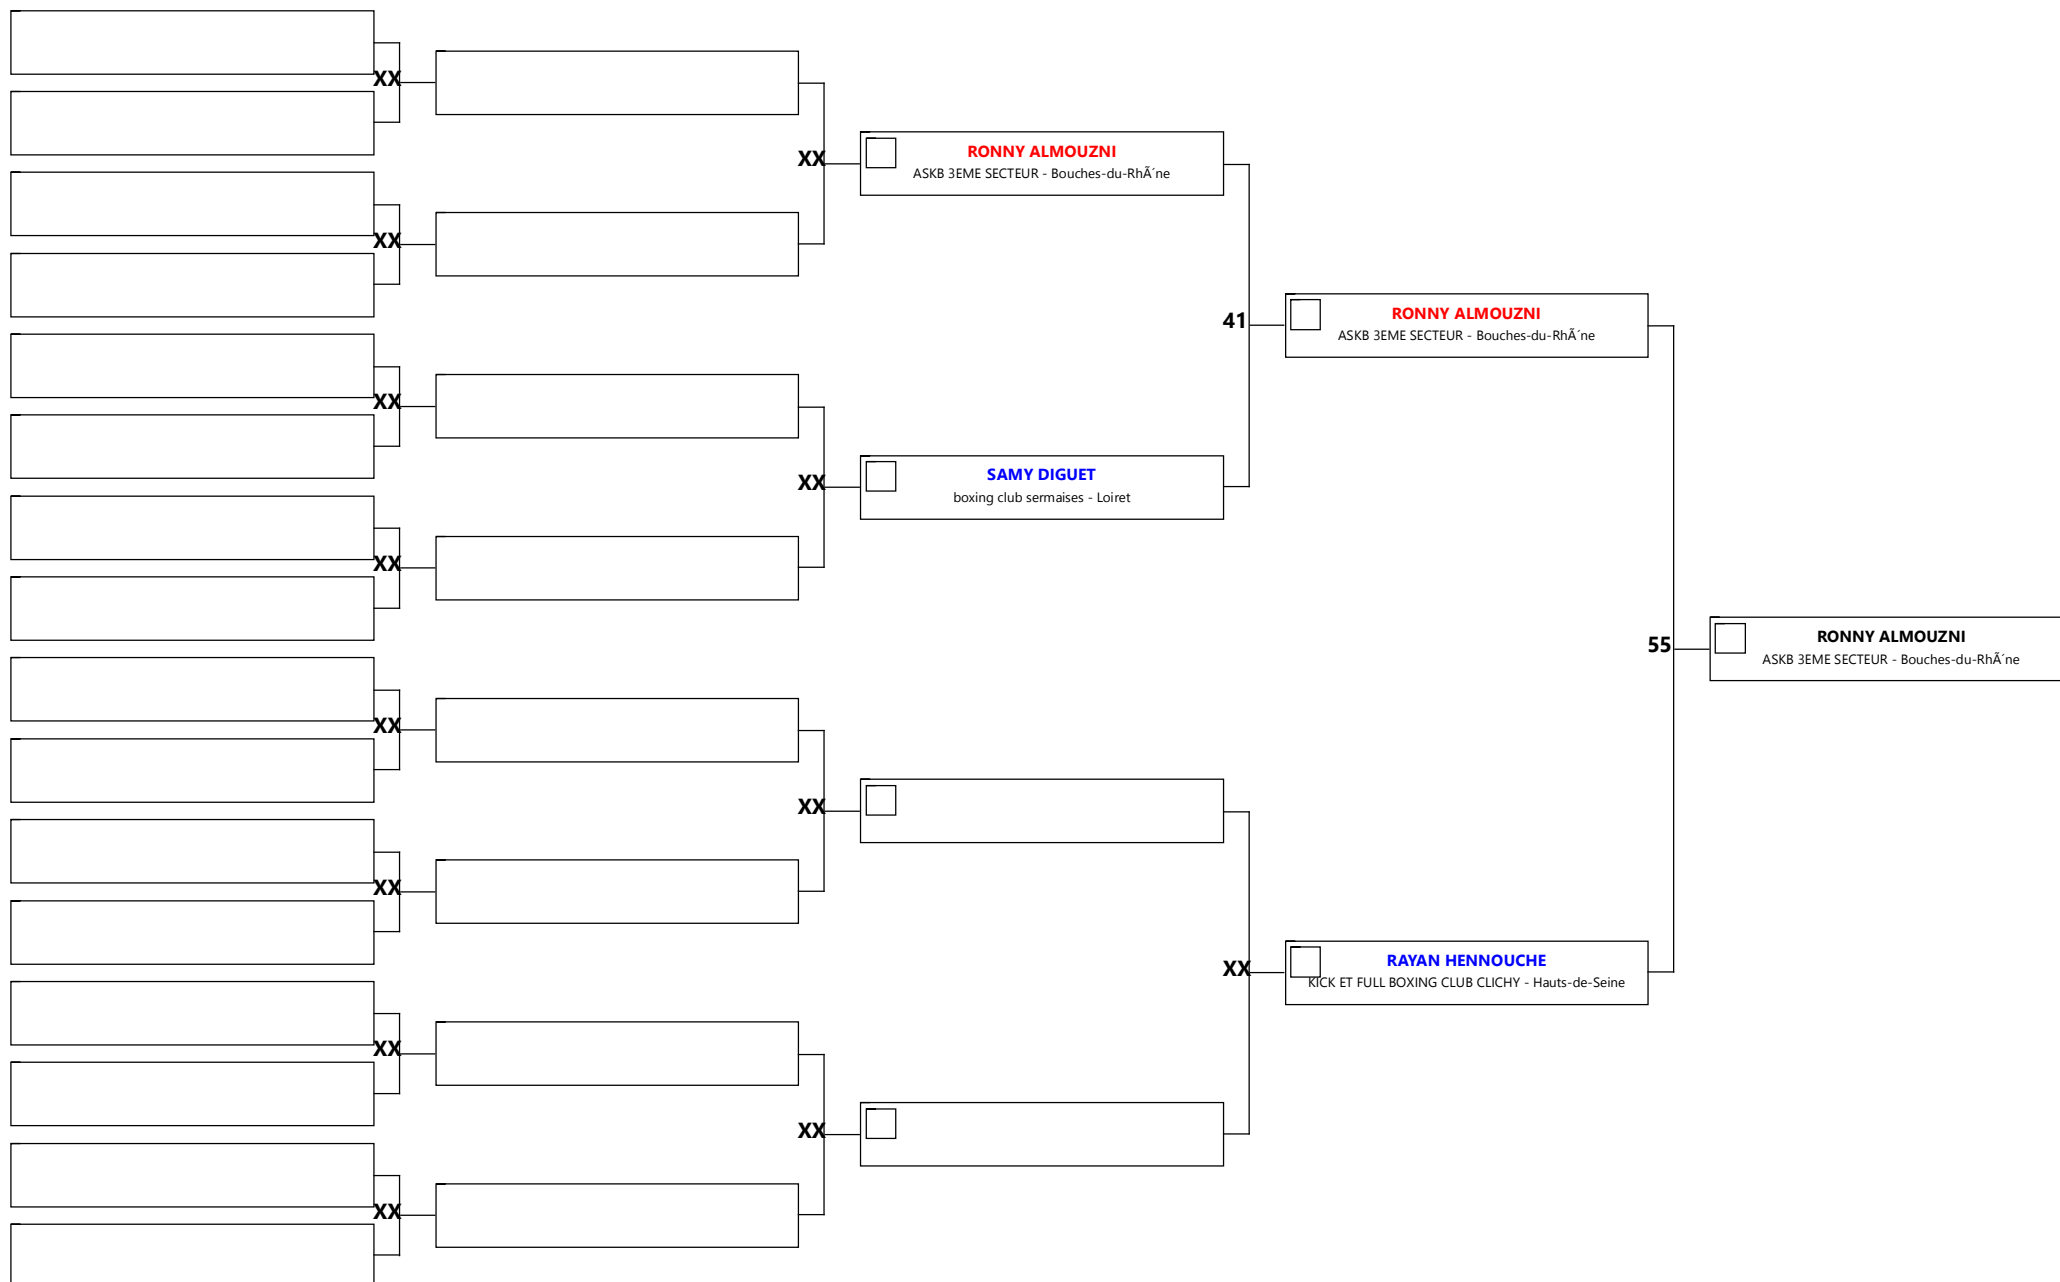

CHAMPIONNAT DE FRANCE K1 RULES LIGHT

Code: 0581   Discipline: K1L benjamin 10/11 m + 52

Aire: 2   Athlète/s: 3   N° A/C: 2