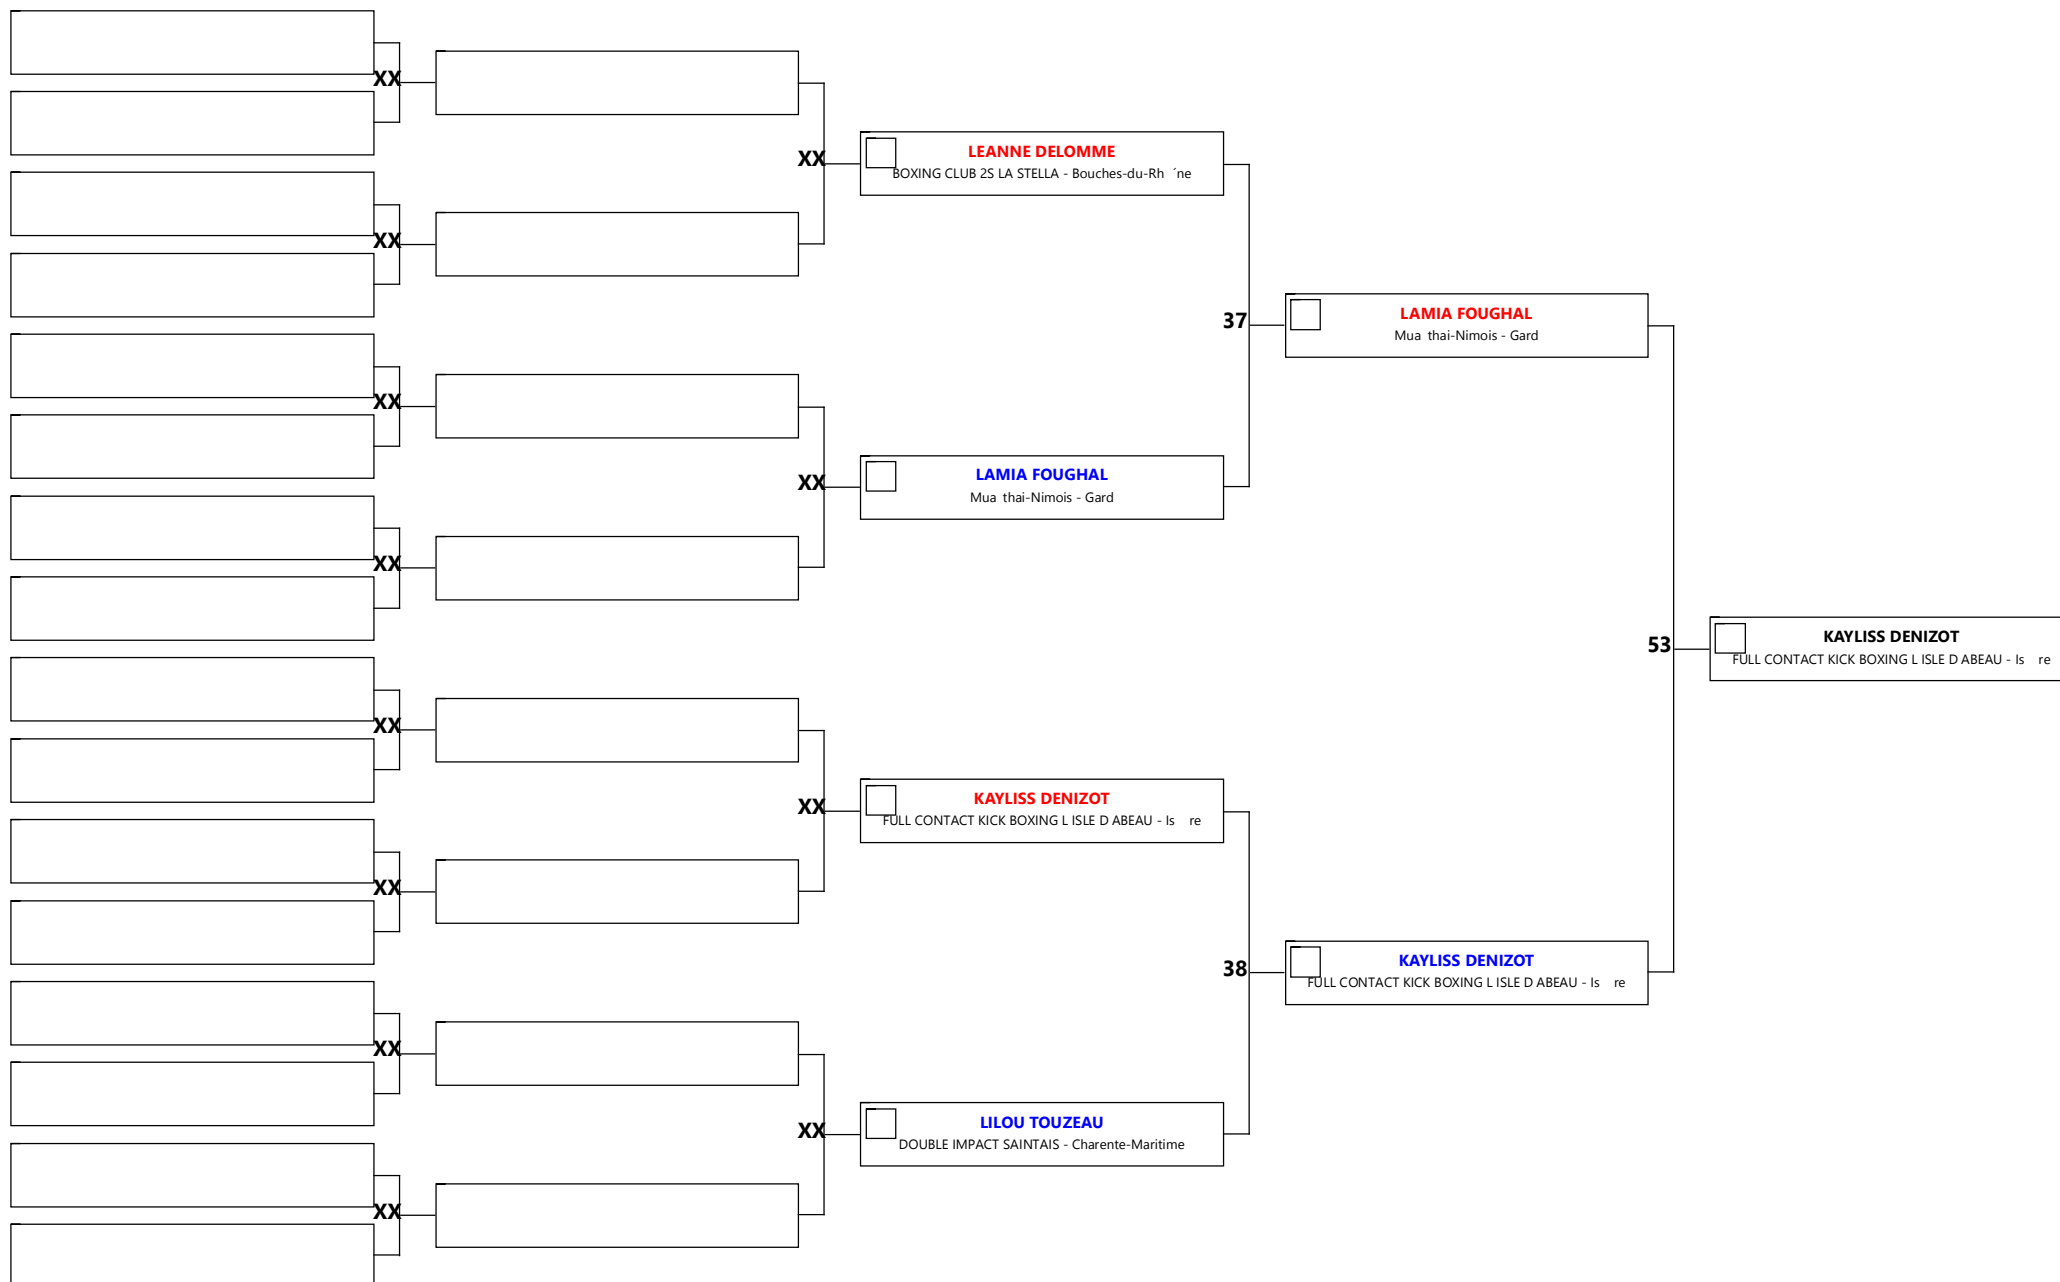

CHAMPIONNAT DE FRANCE K1 RULES LIGHT

Code: 0584   Discipline: K1L minime 12/13 -37

Aire: 2   Athlète/s: 4   N° A/C: 3