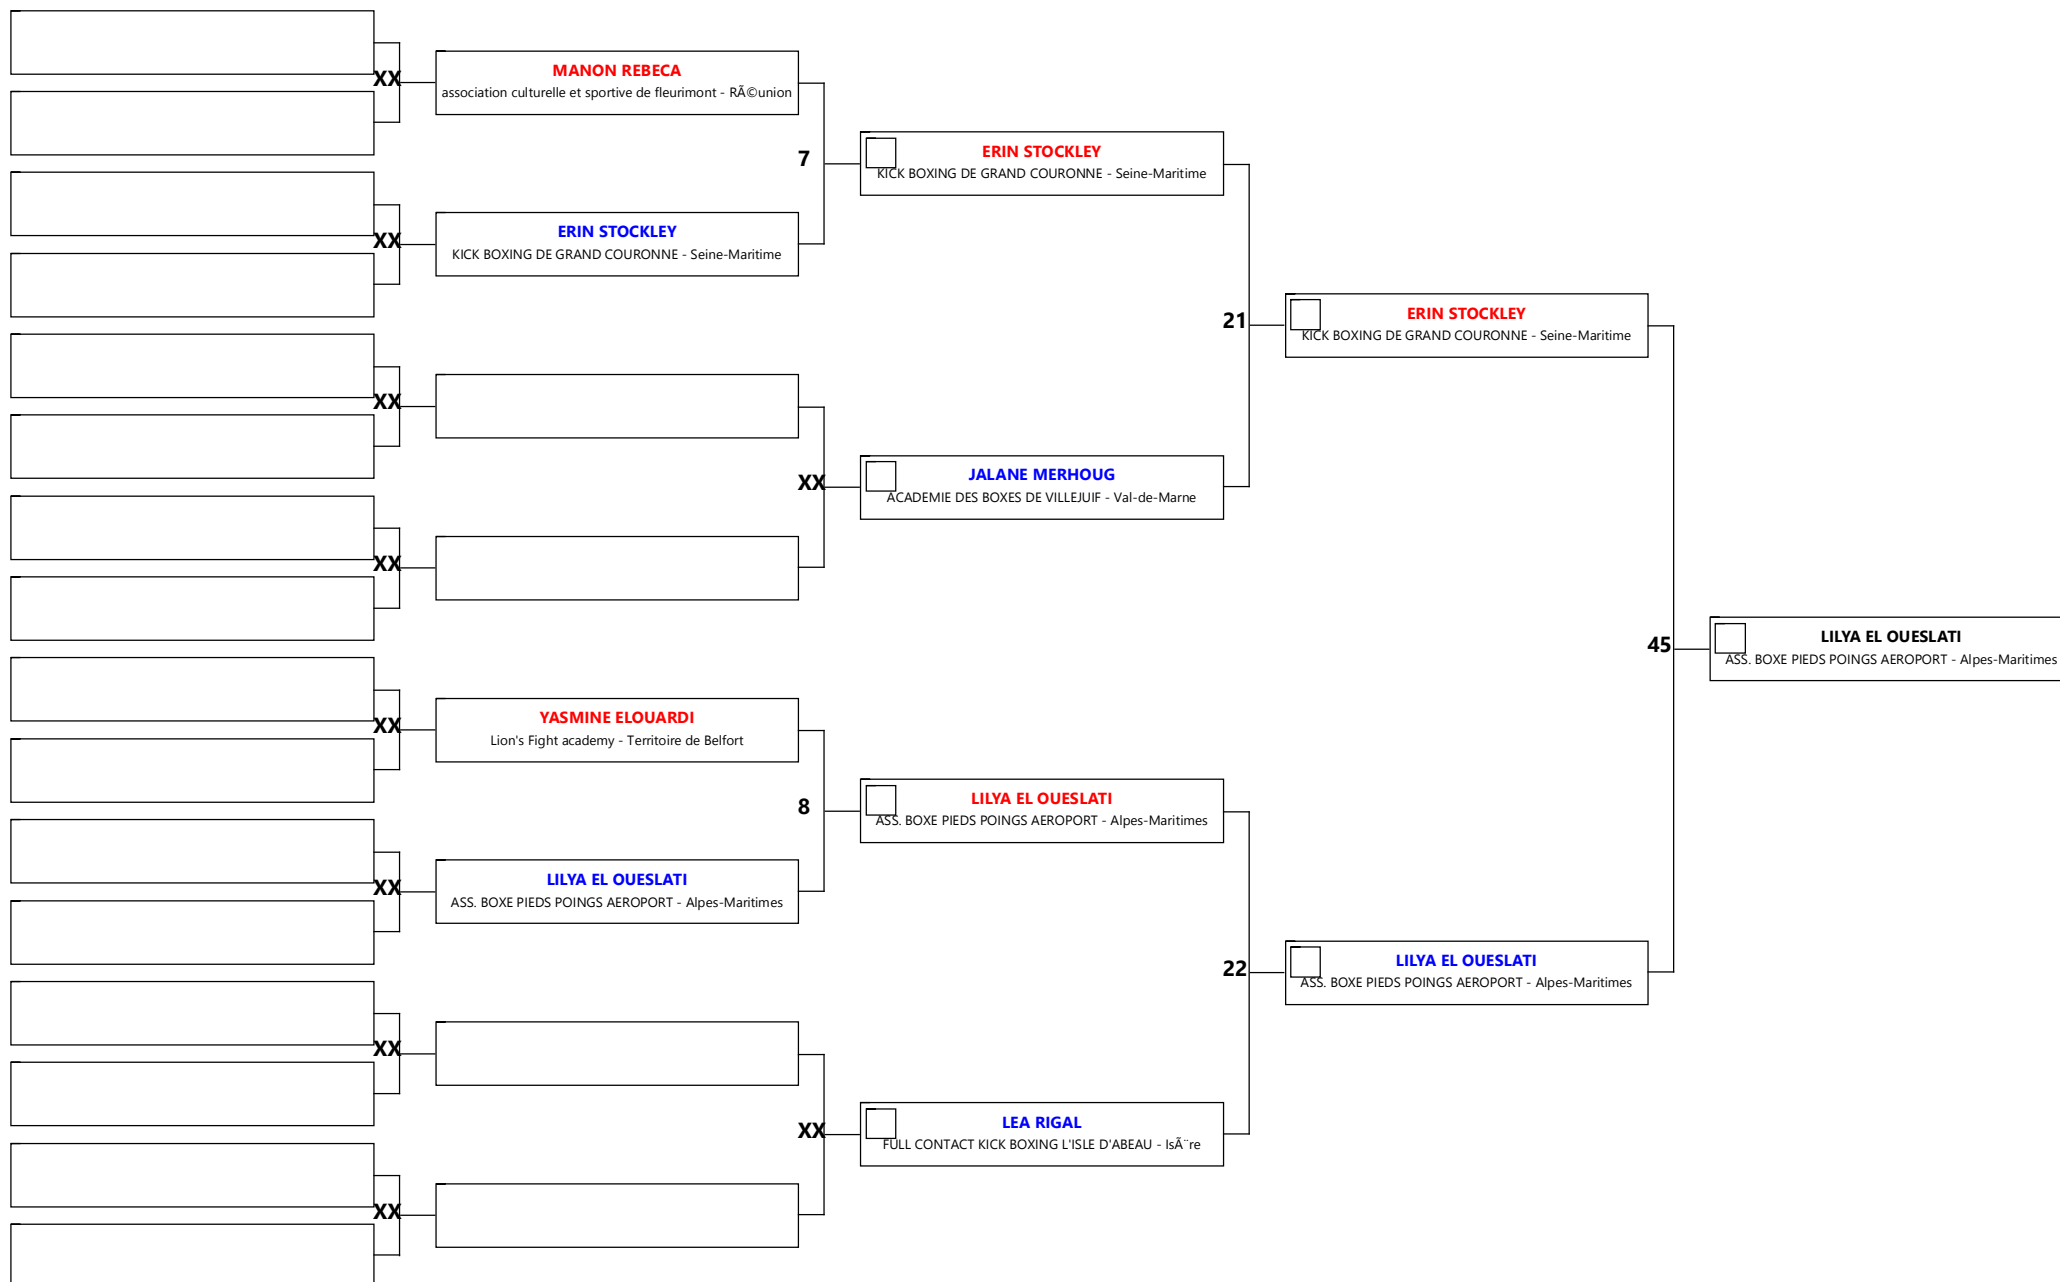

CHAMPIONNAT DE FRANCE K1 RULES LIGHT

Code: 0587   Discipline: K1L minime 12/13 f -50

Aire: 2   Athlète/s: 6   N° A/C: 5