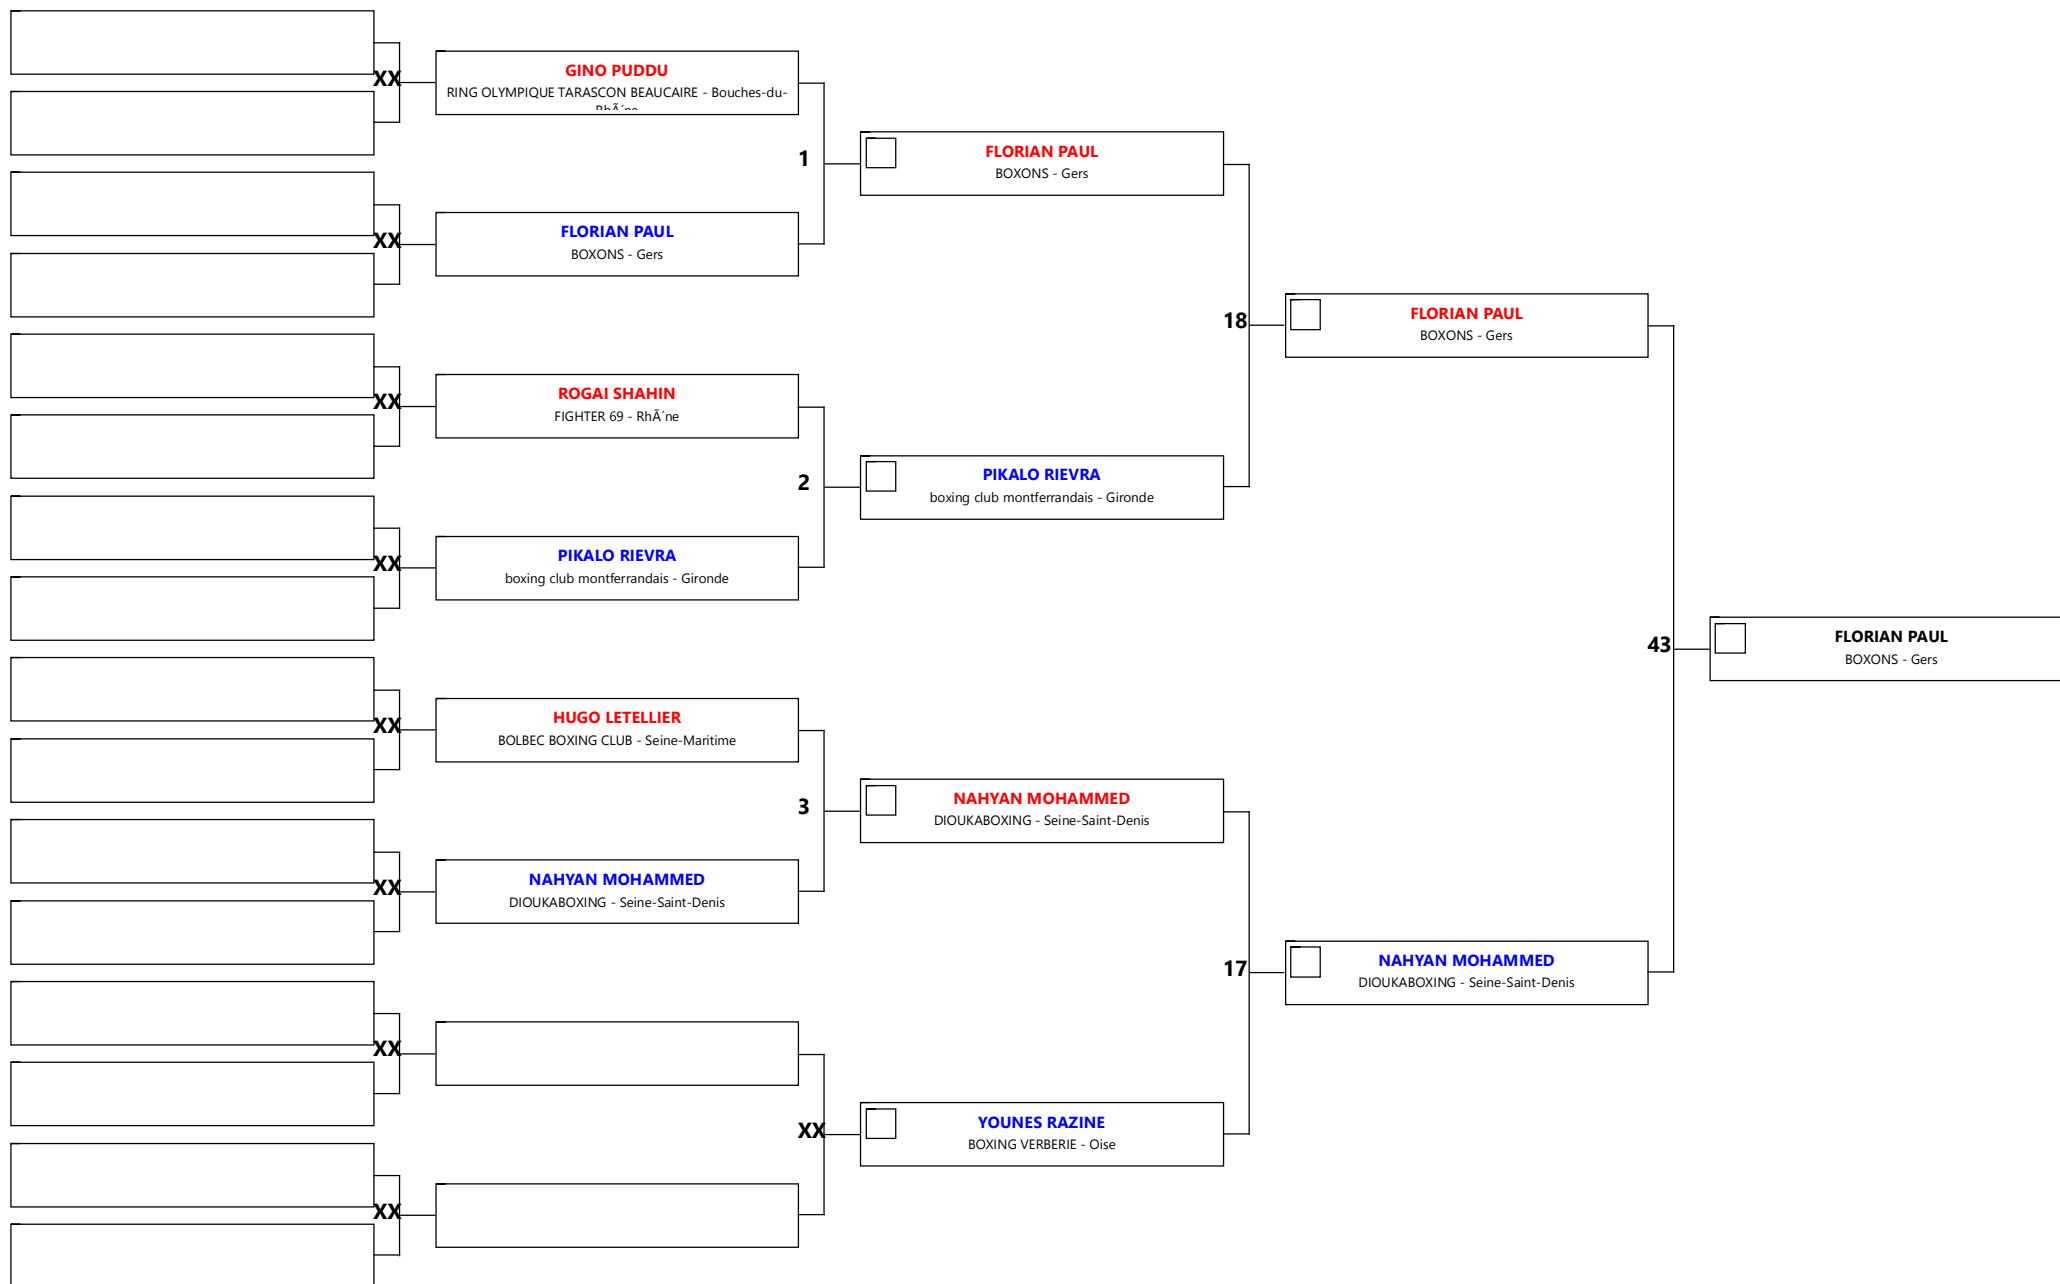

# CHAMPIONNAT DE FRANCE K1 RULES LIGHT

Code: 0575    Discipline: K1L benjamin 10/11 m -28

Aire: 2    Athlète/s: 7    N° A/C: 6