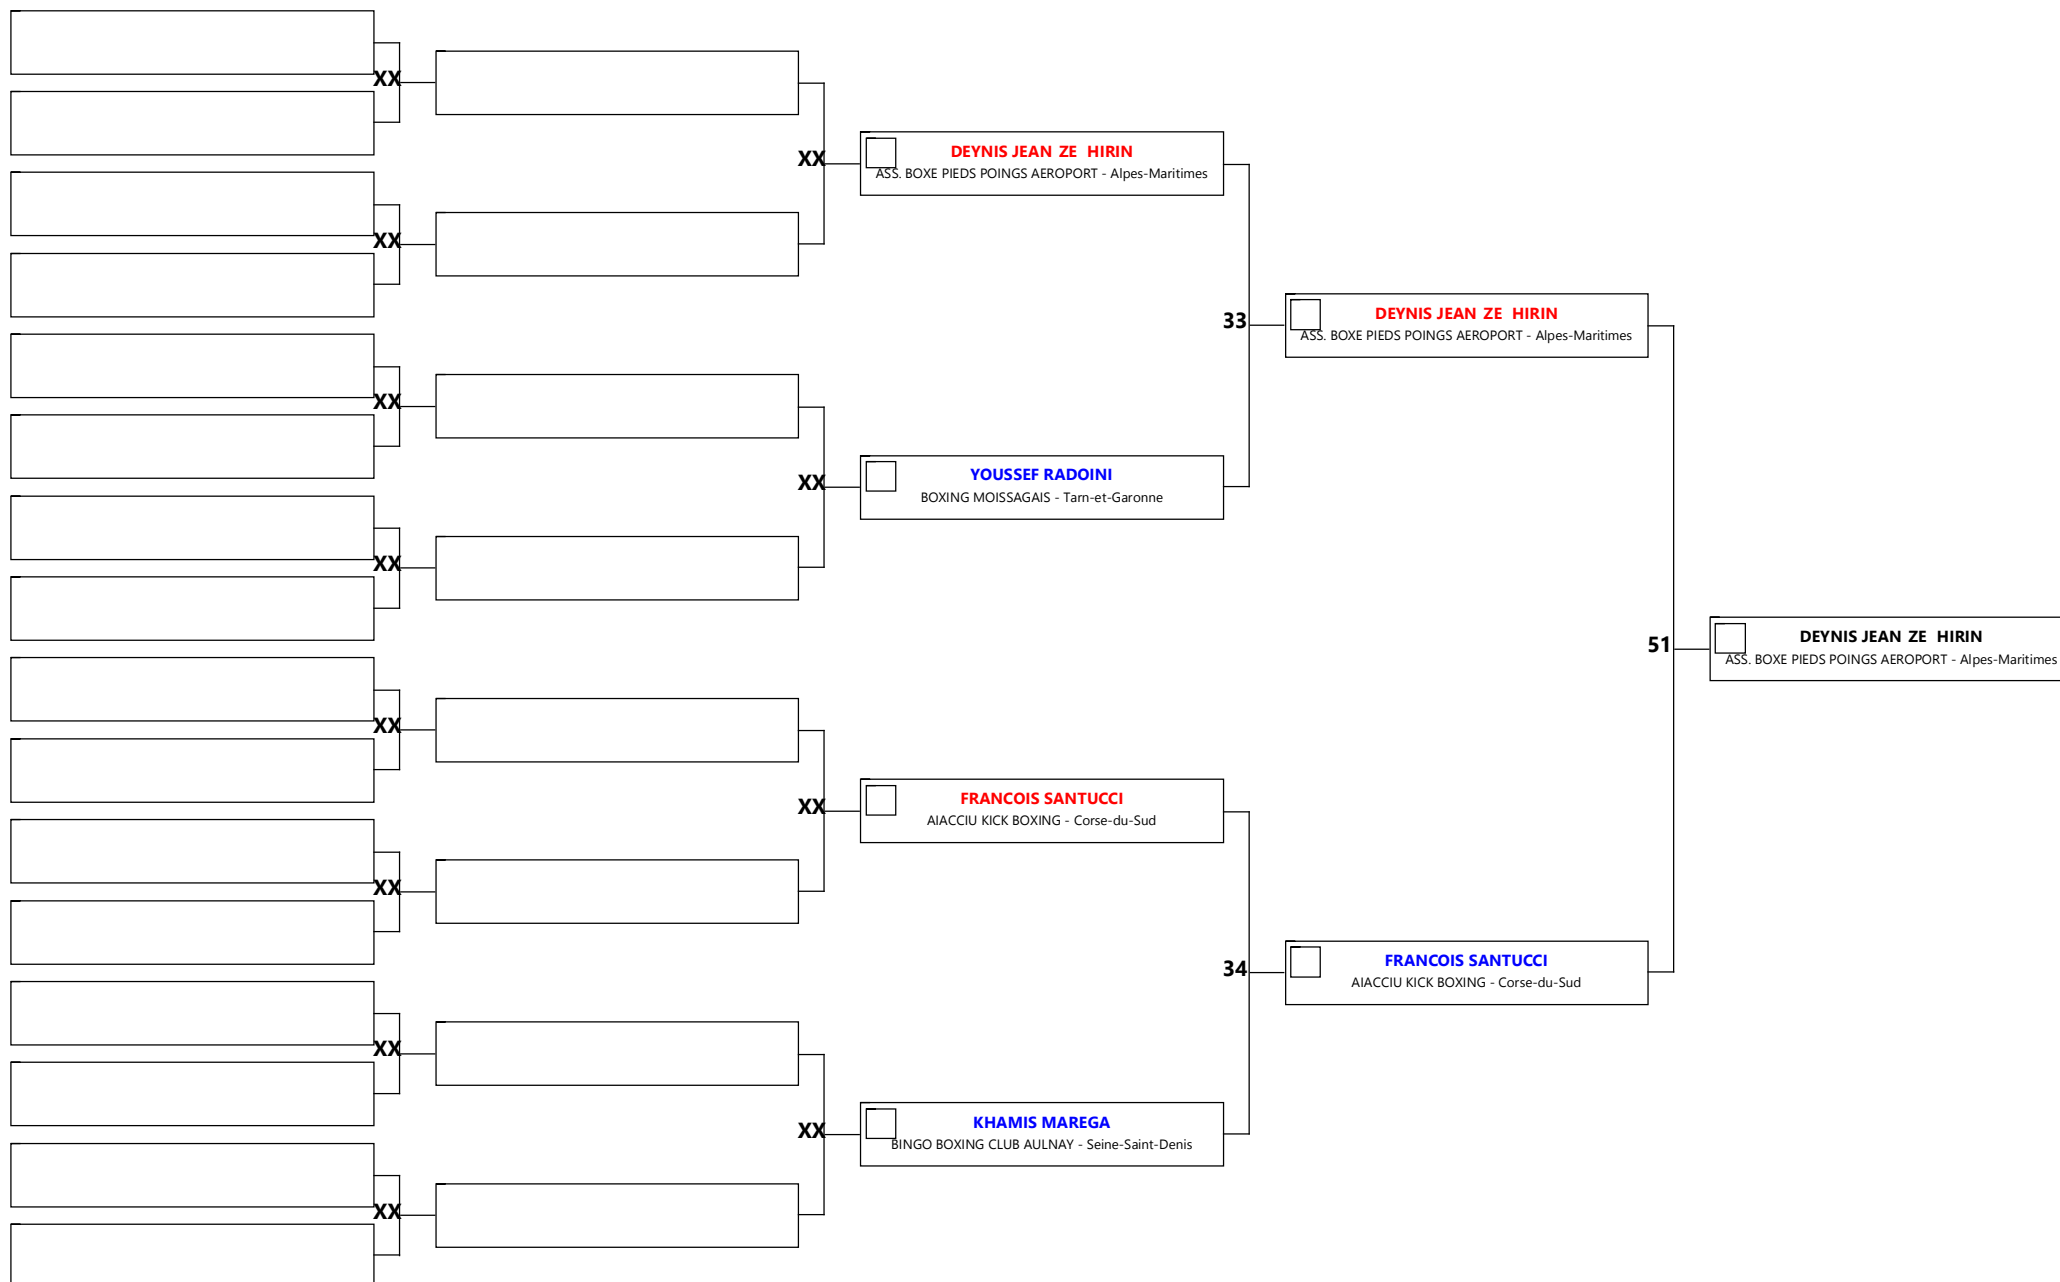

CHAMPIONNAT DE FRANCE K1 RULES LIGHT

Code: 0579   Discipline: K1L benjamin 10/11 m -47

Aire: 2   Athlète/s: 4   N° A/C: 3