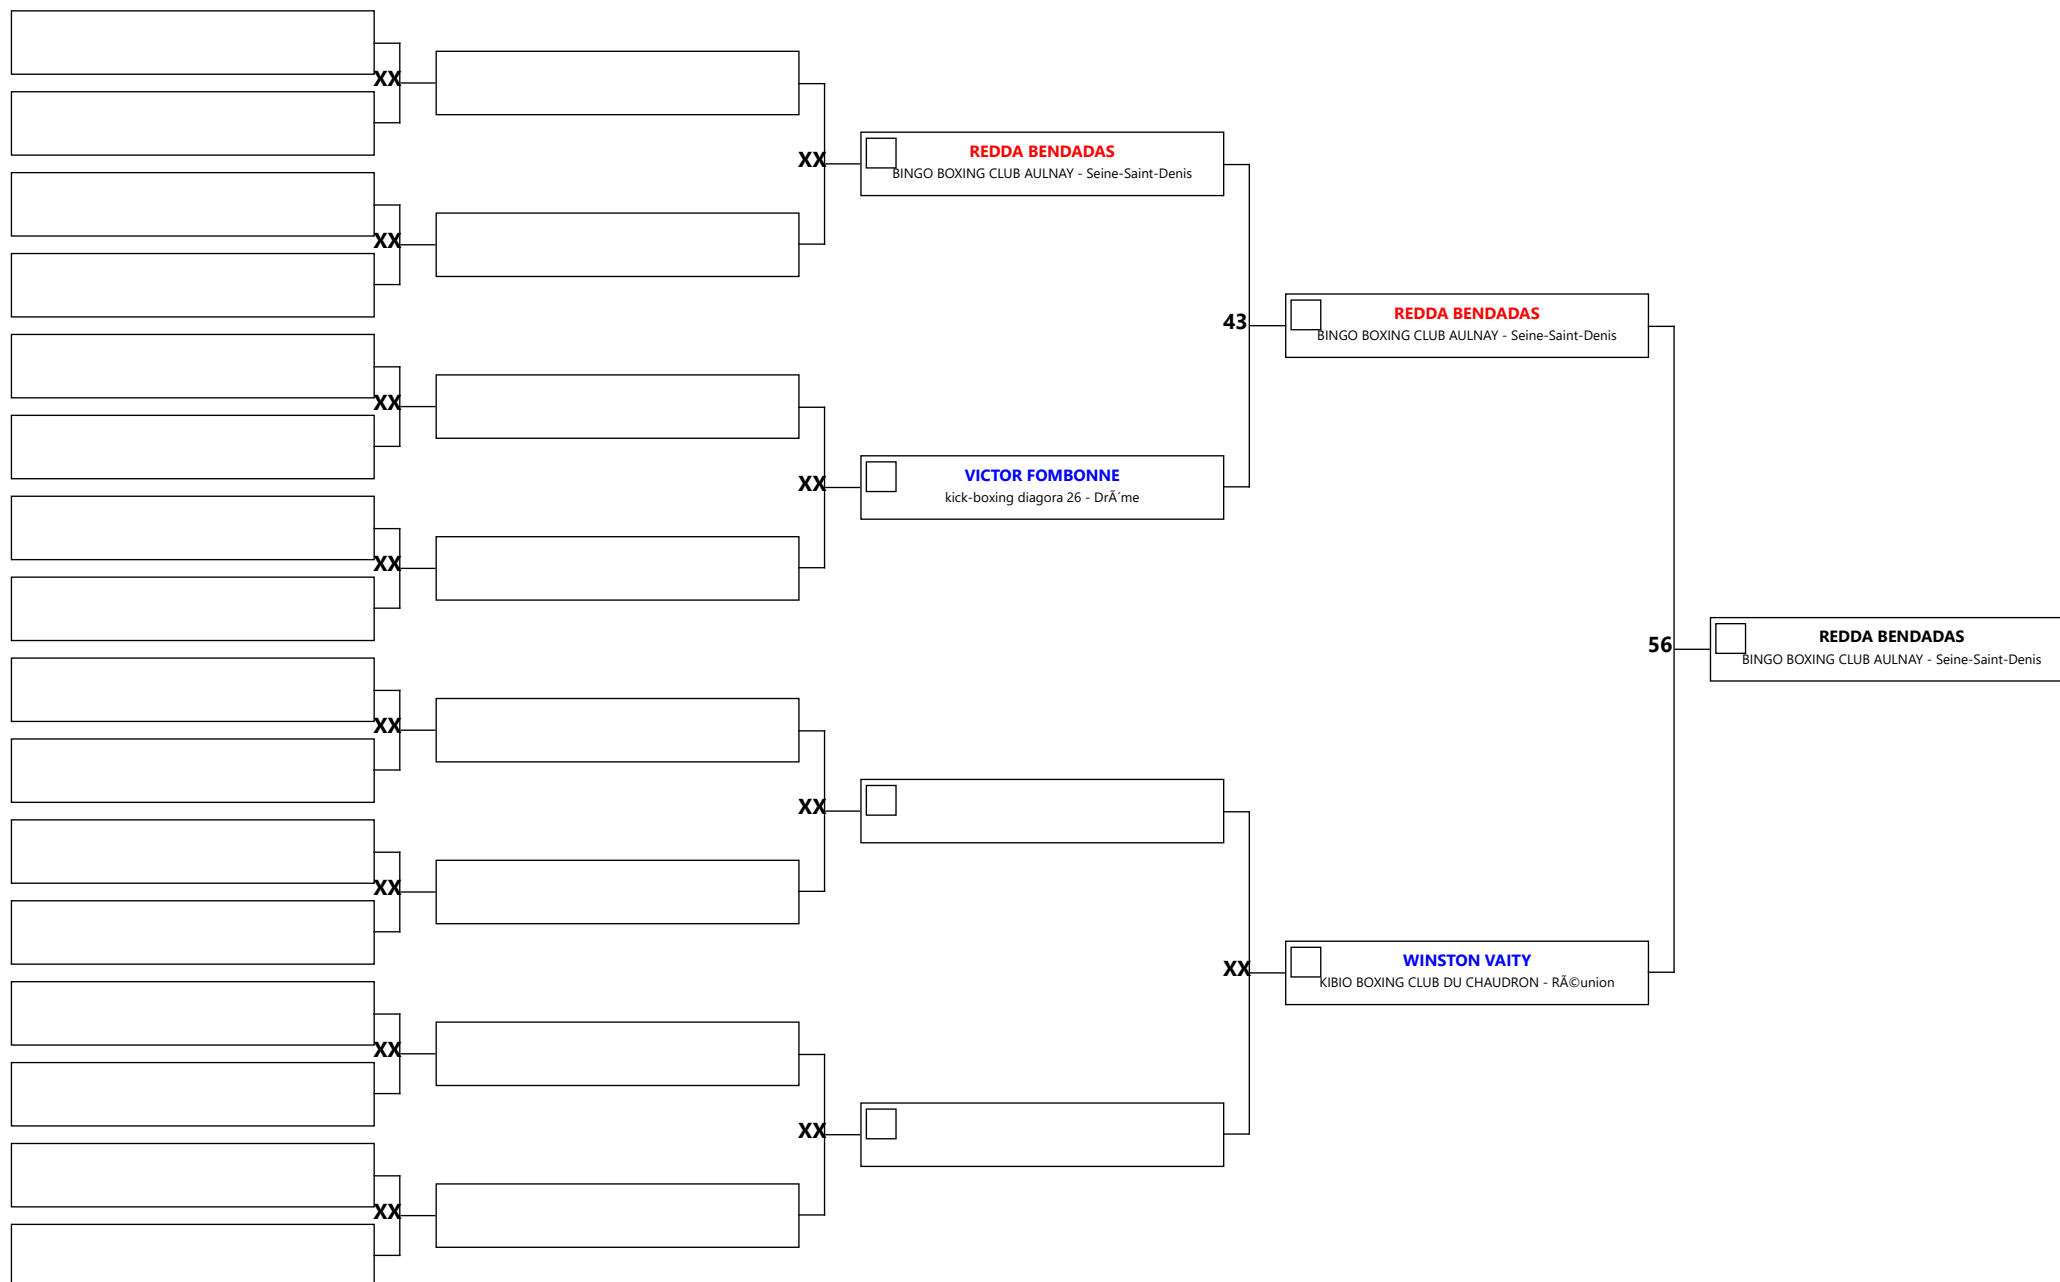

CHAMPIONNAT DE FRANCE K1 RULES LIGHT

Code: 0612   Discipline: K1L cadet 14/15 m -52

Aire: 3   Athlète/s: 3   N° A/C: 2