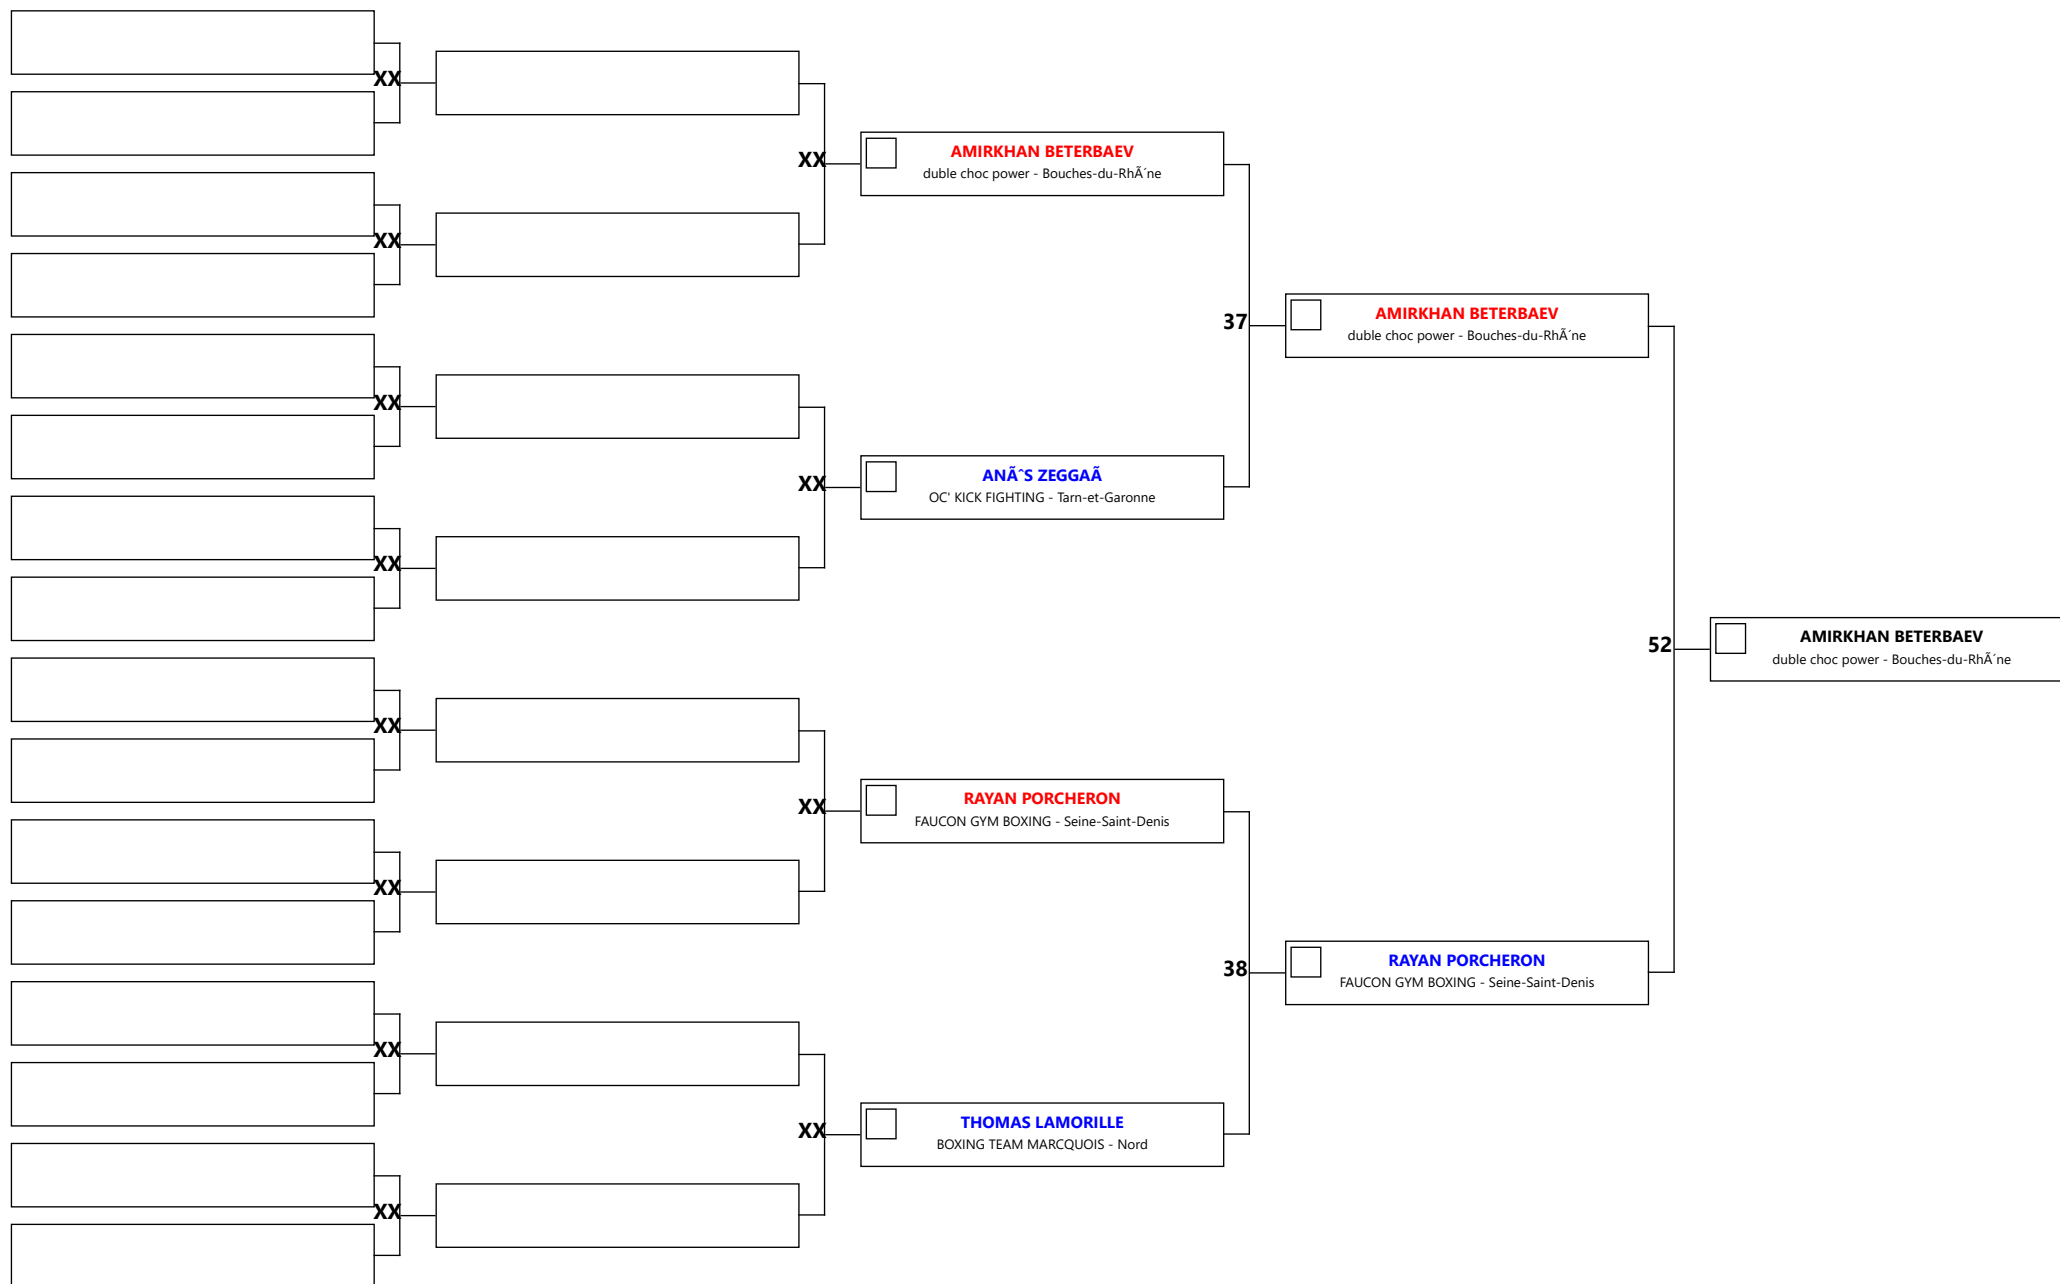

CHAMPIONNAT DE FRANCE K1 RULES LIGHT

Code: 0598   Discipline: K1L minime 12/13 m -63

Aire: 3   Athlète/s: 4   N° A/C: 3