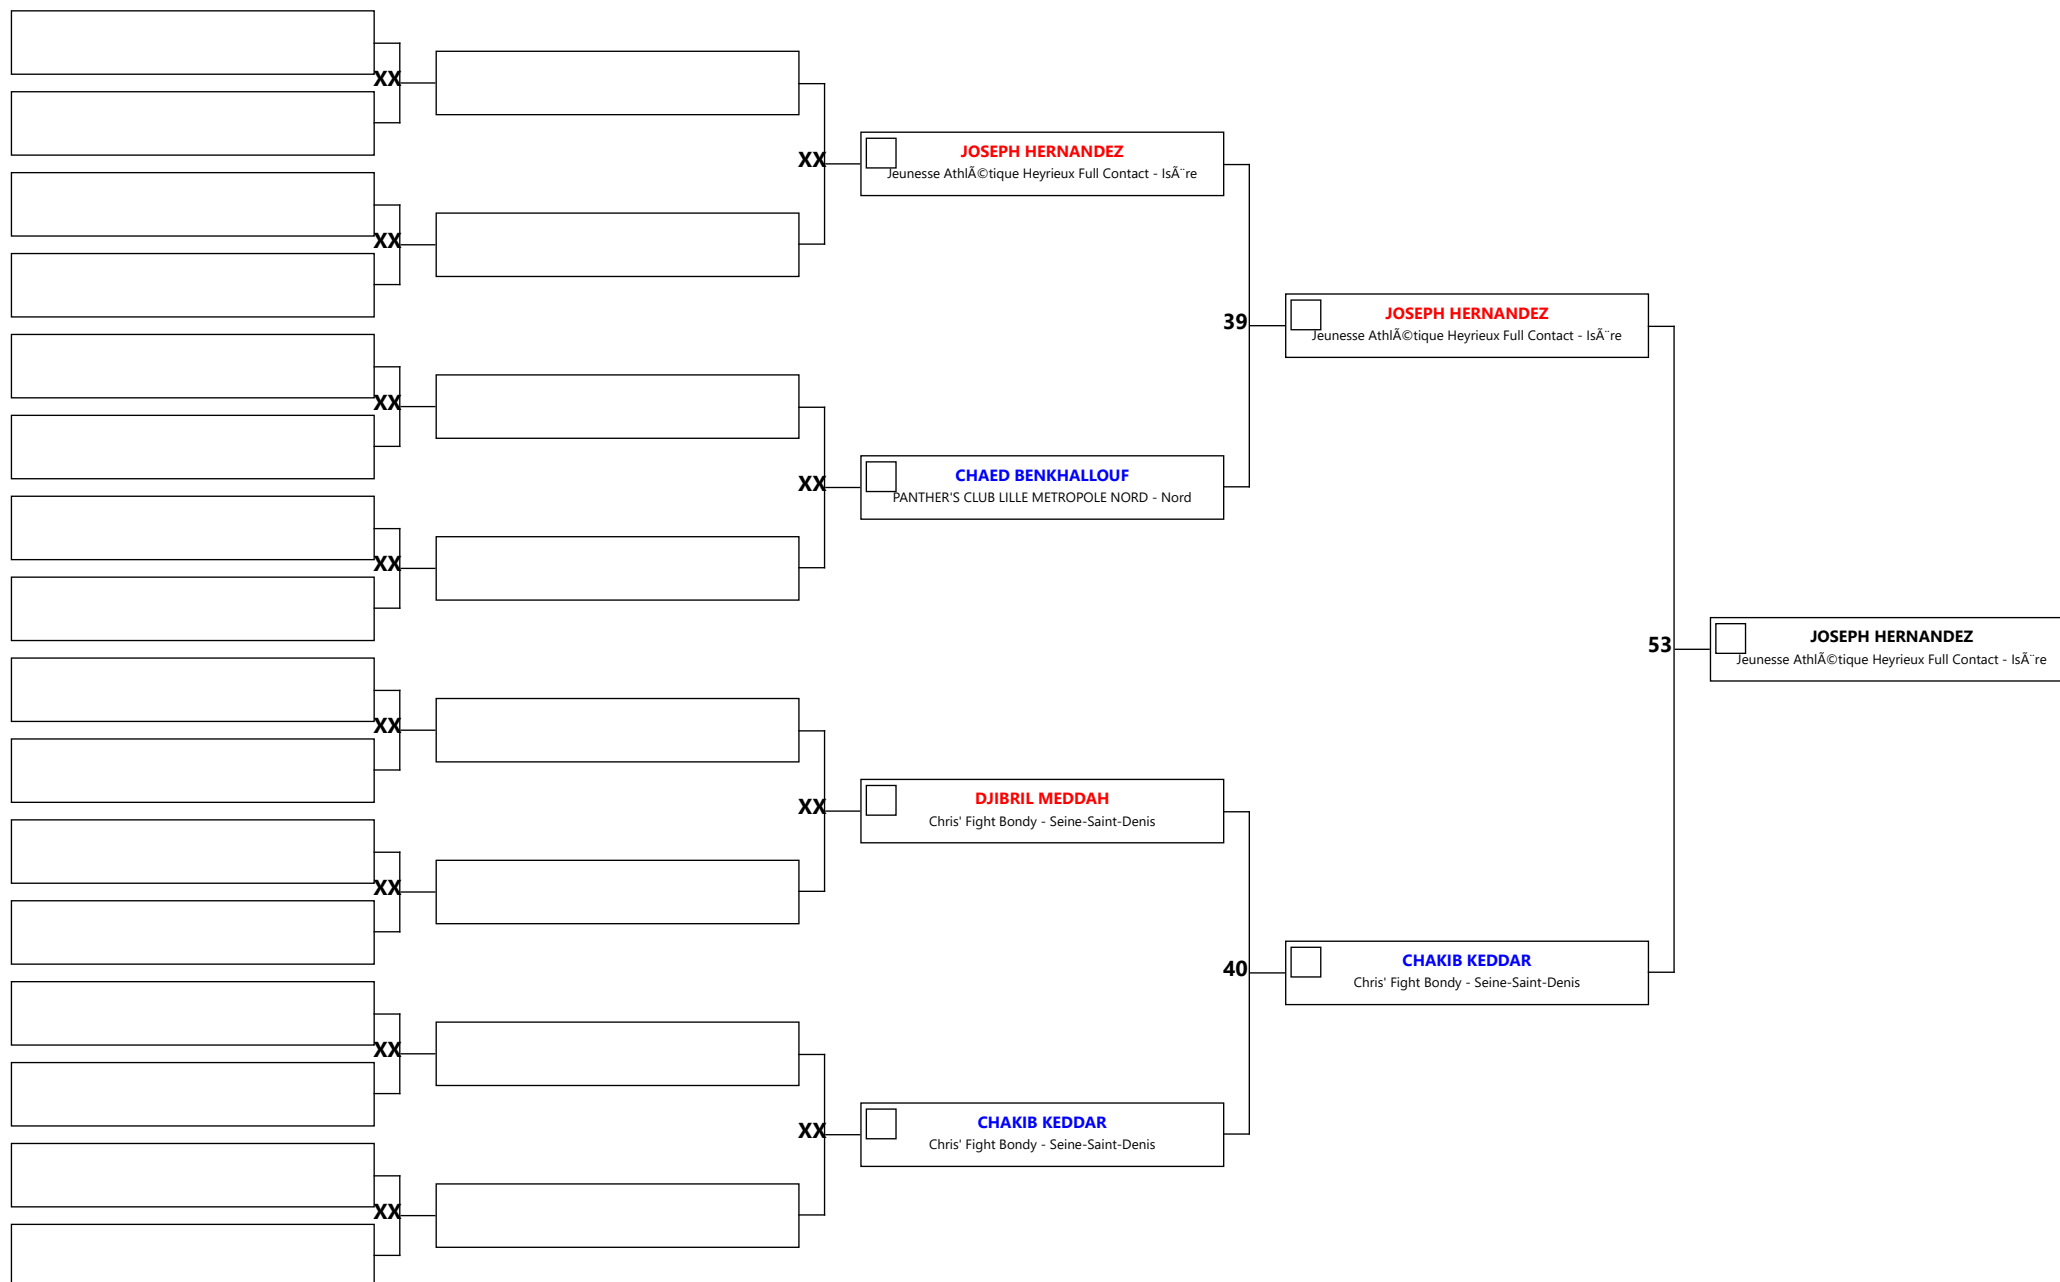

CHAMPIONNAT DE FRANCE K1 RULES LIGHT

Code: 0598 Discipline: K1L minime 12/13 m -63

Aire: 3 Athlète/s: 4 N° A/C: 3

CHAMPIONNAT DE FRANCE K1 RULES LIGHT

Code: 0600 Discipline: K1L minime 12/13 m + 69

Aire: 3 Athlète/s: 4 N° A/C: 3