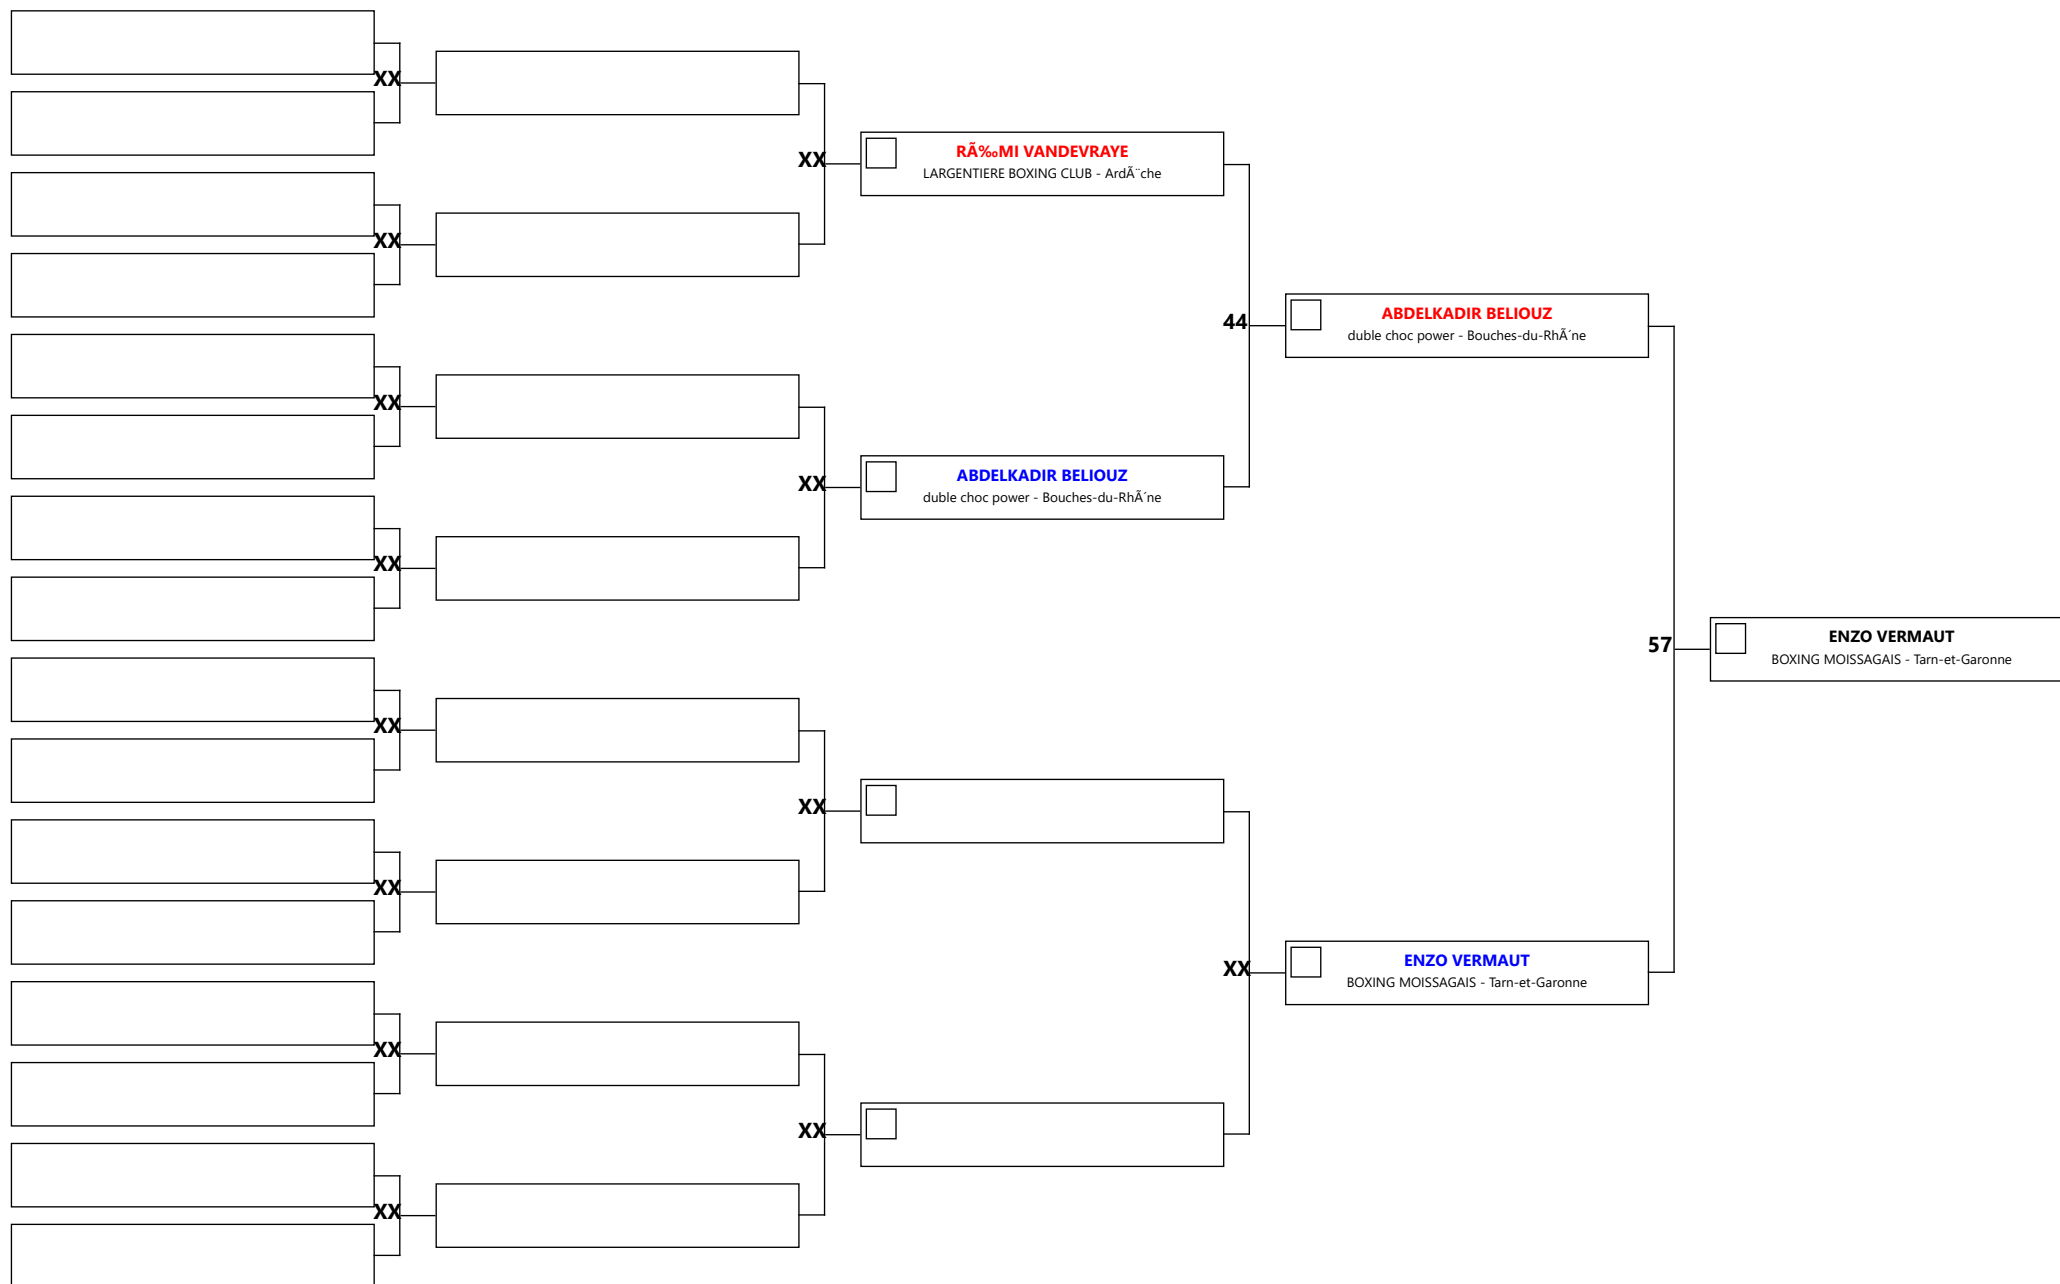

CHAMPIONNAT DE FRANCE K1 RULES LIGHT

Code: 0612 Discipline: K1L cadet 14/15 m -52

Aire: 3 Athlète/s: 3 N° A/C: 2

CHAMPIONNAT DE FRANCE K1 RULES LIGHT

Code: 0616 Discipline: K1L cadet 14/15 m -74

Aire: 3 Athlète/s: 3 N° A/C: 2