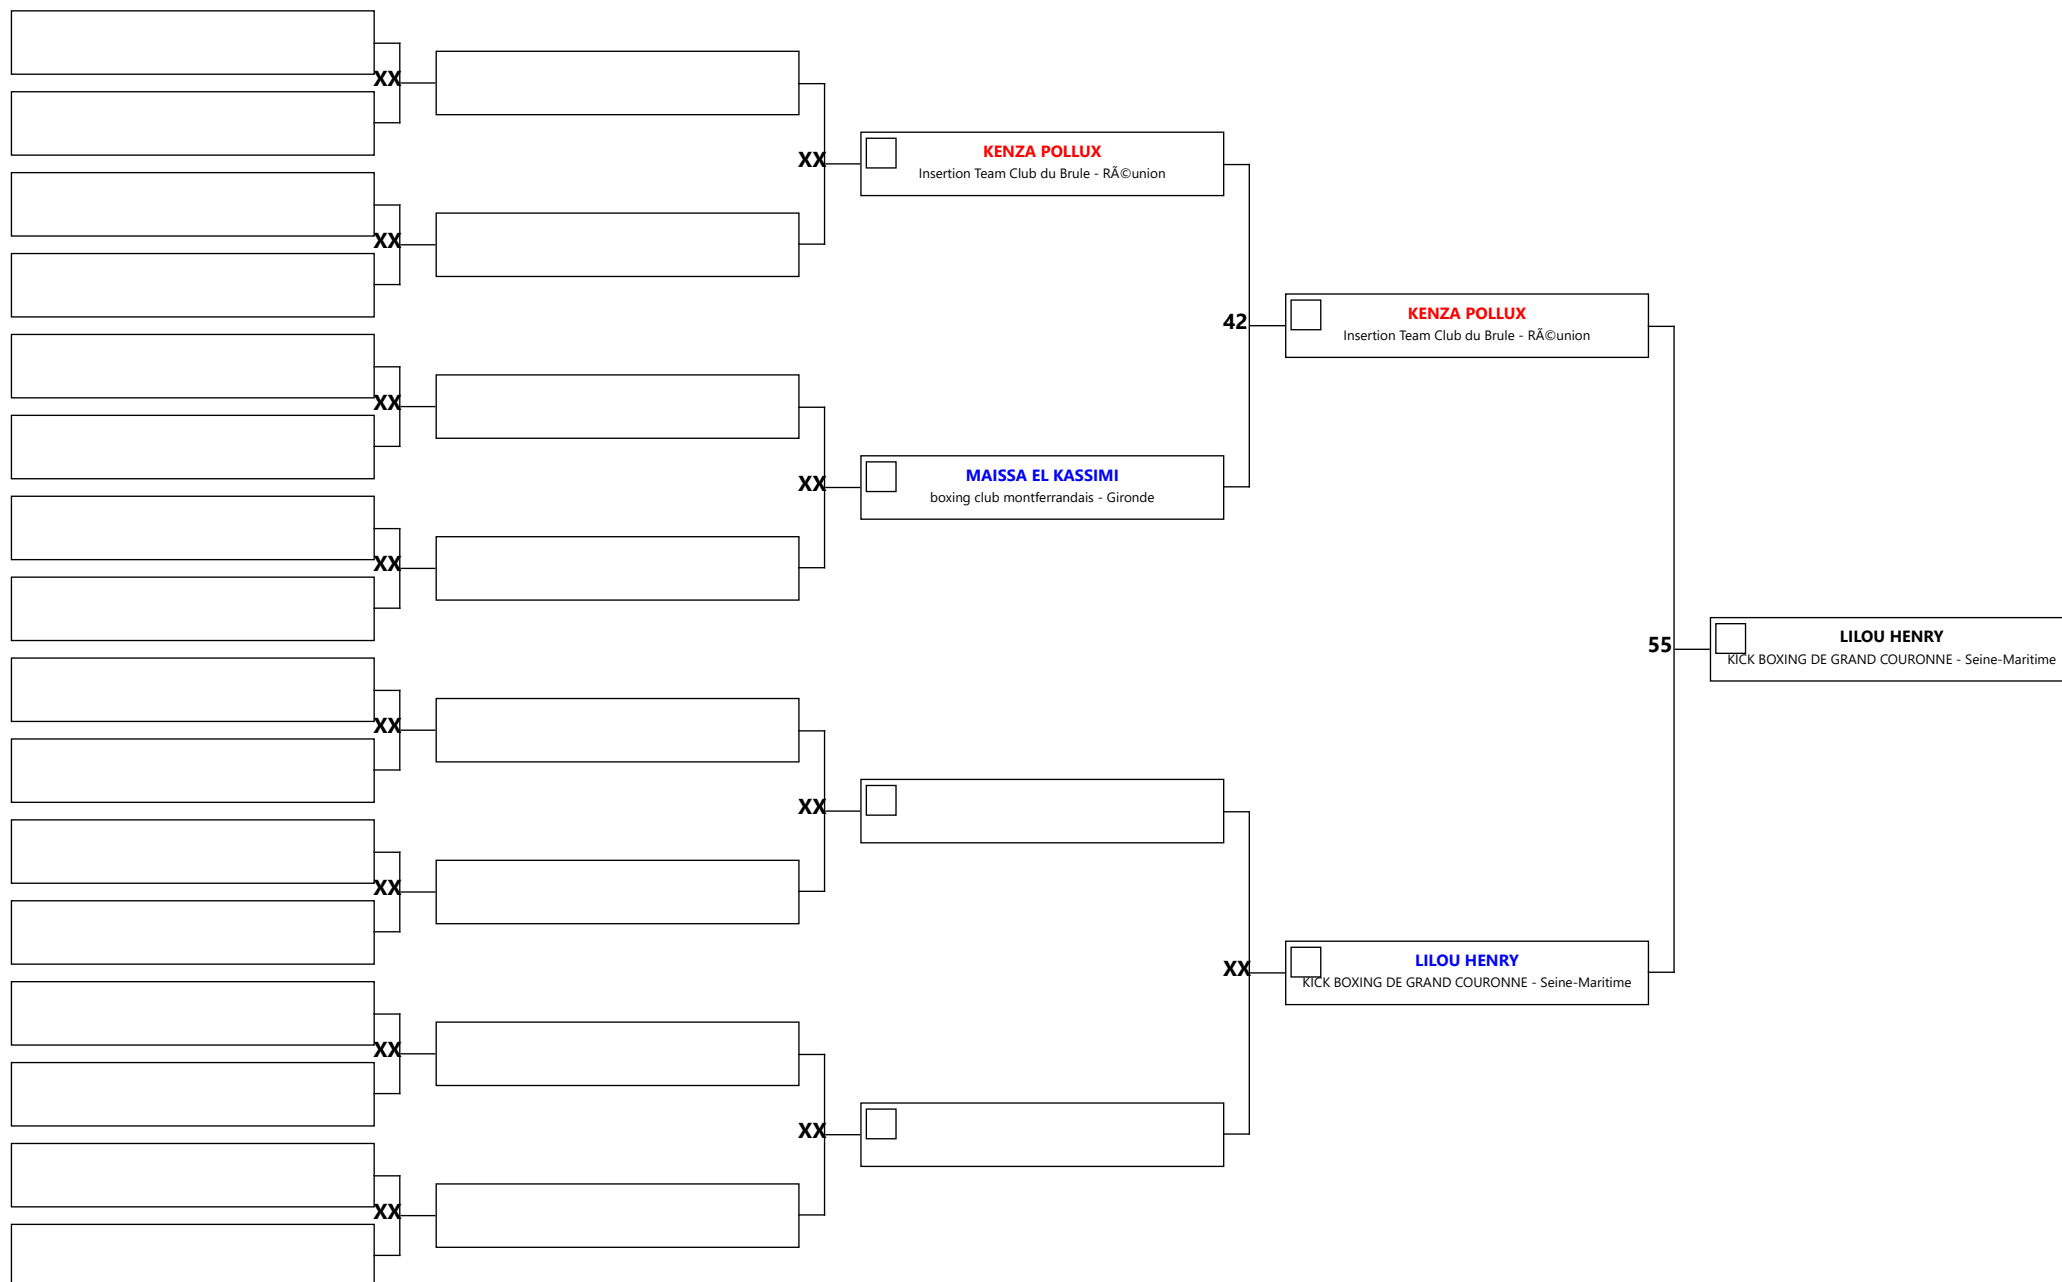

CHAMPIONNAT DE FRANCE K1 RULES LIGHT

Code: 0599 Discipline: K1L minime 12/13 m -69

Aire: 3 Athlète/s: 3 N° A/C: 2

CHAMPIONNAT DE FRANCE K1 RULES LIGHT

Code: 0602 Discipline: K1L cadette 14/15 f -42

Aire: 3 Athlète/s: 3 N° A/C: 2