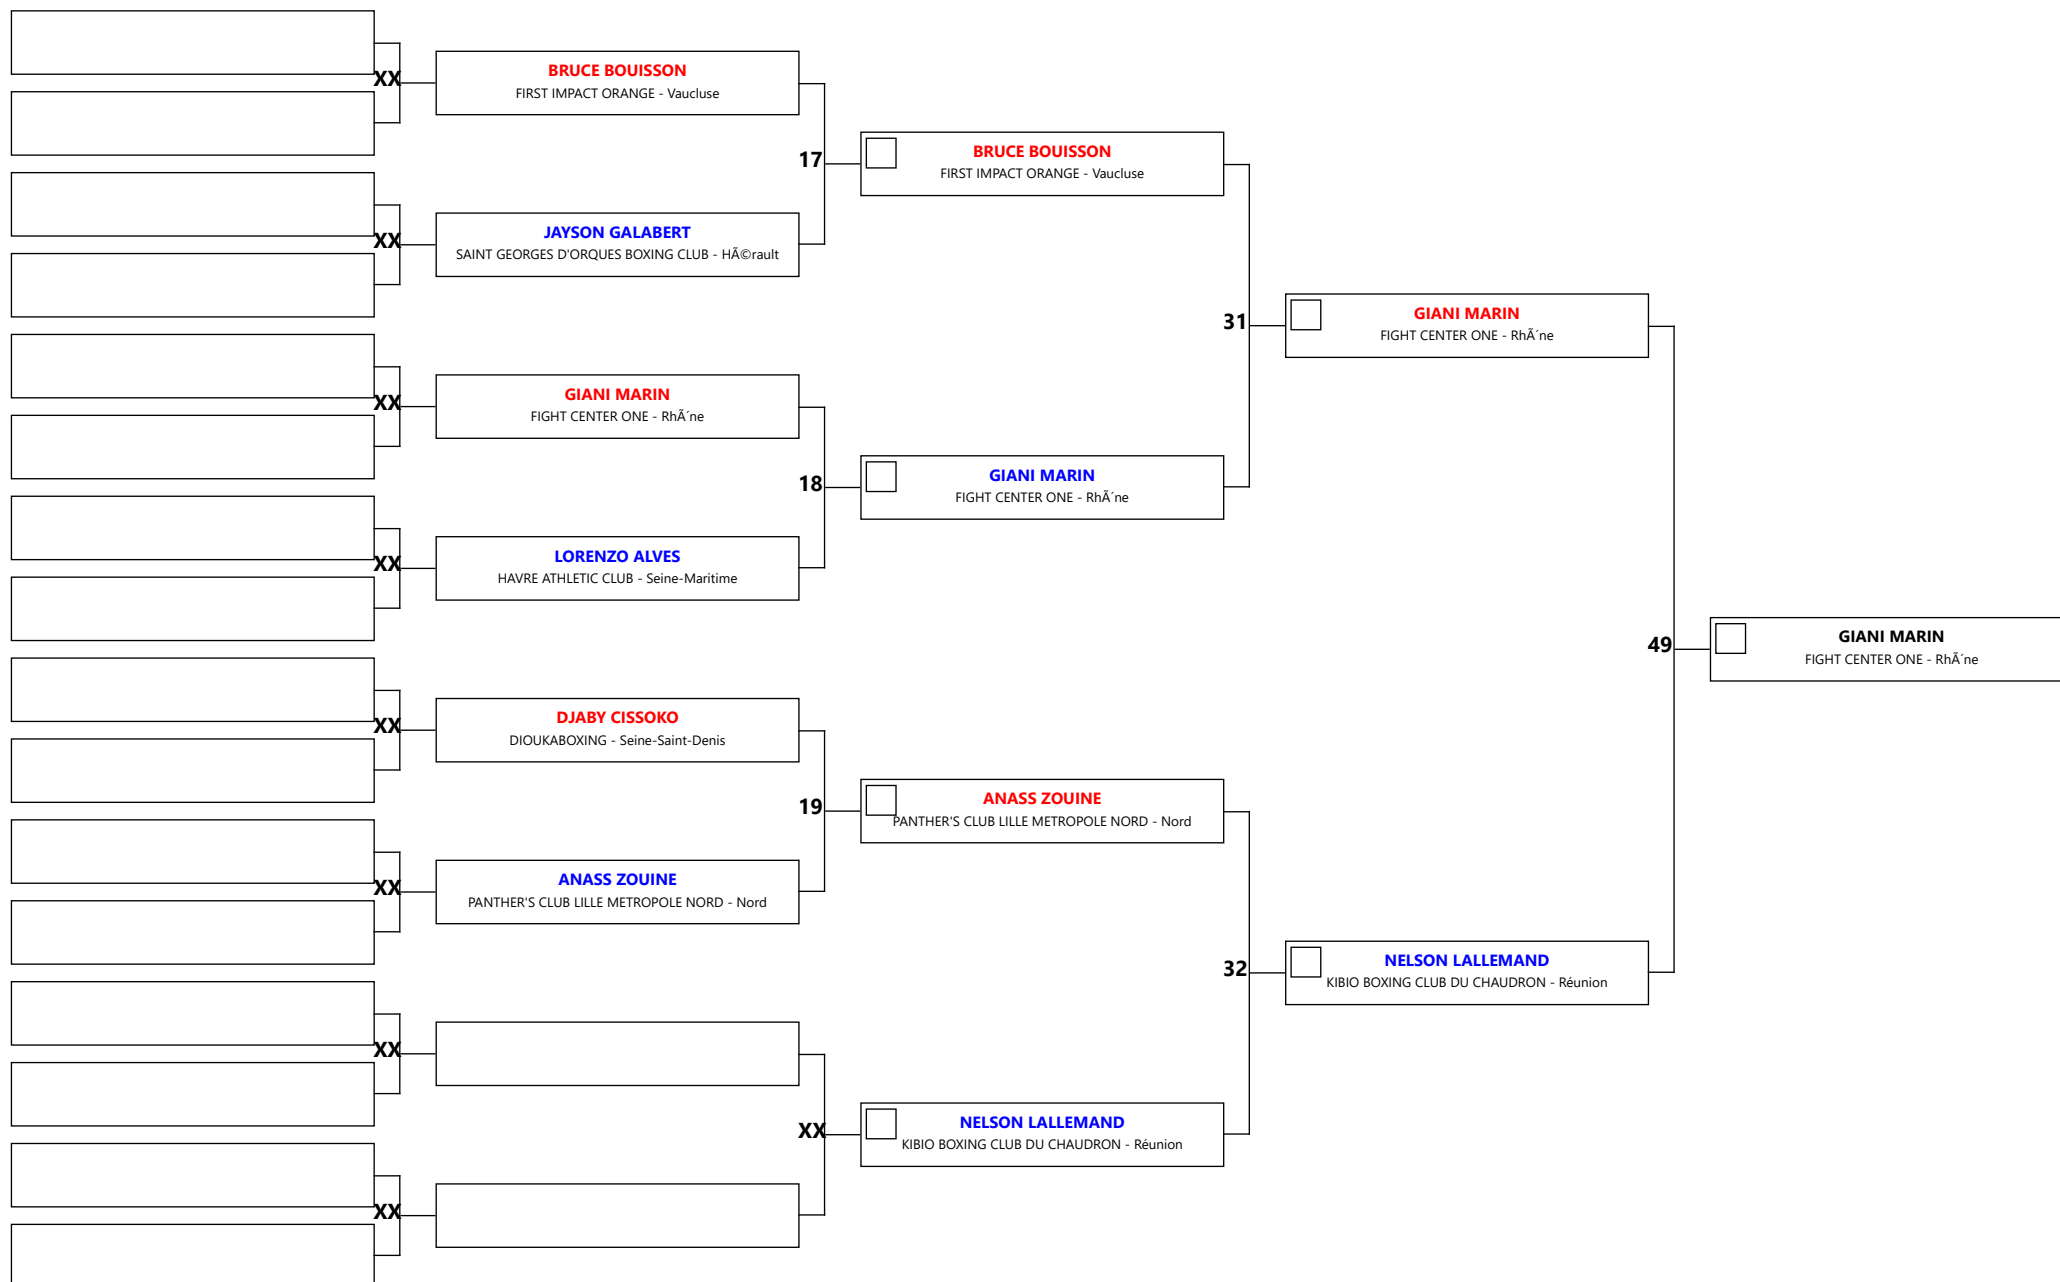

CHAMPIONNAT DE FRANCE K1 RULES LIGHT

Code: 0615 Discipline: K1L cadet 14/15 m -69

Aire: 3 Athlète/s: 9 N° A/C: 8

CHAMPIONNAT DE FRANCE K1 RULES LIGHT

Code: 0611 Discipline: K1L cadet 14/15 m -47

Aire: 3 Athlète/s: 7 N° A/C: 6