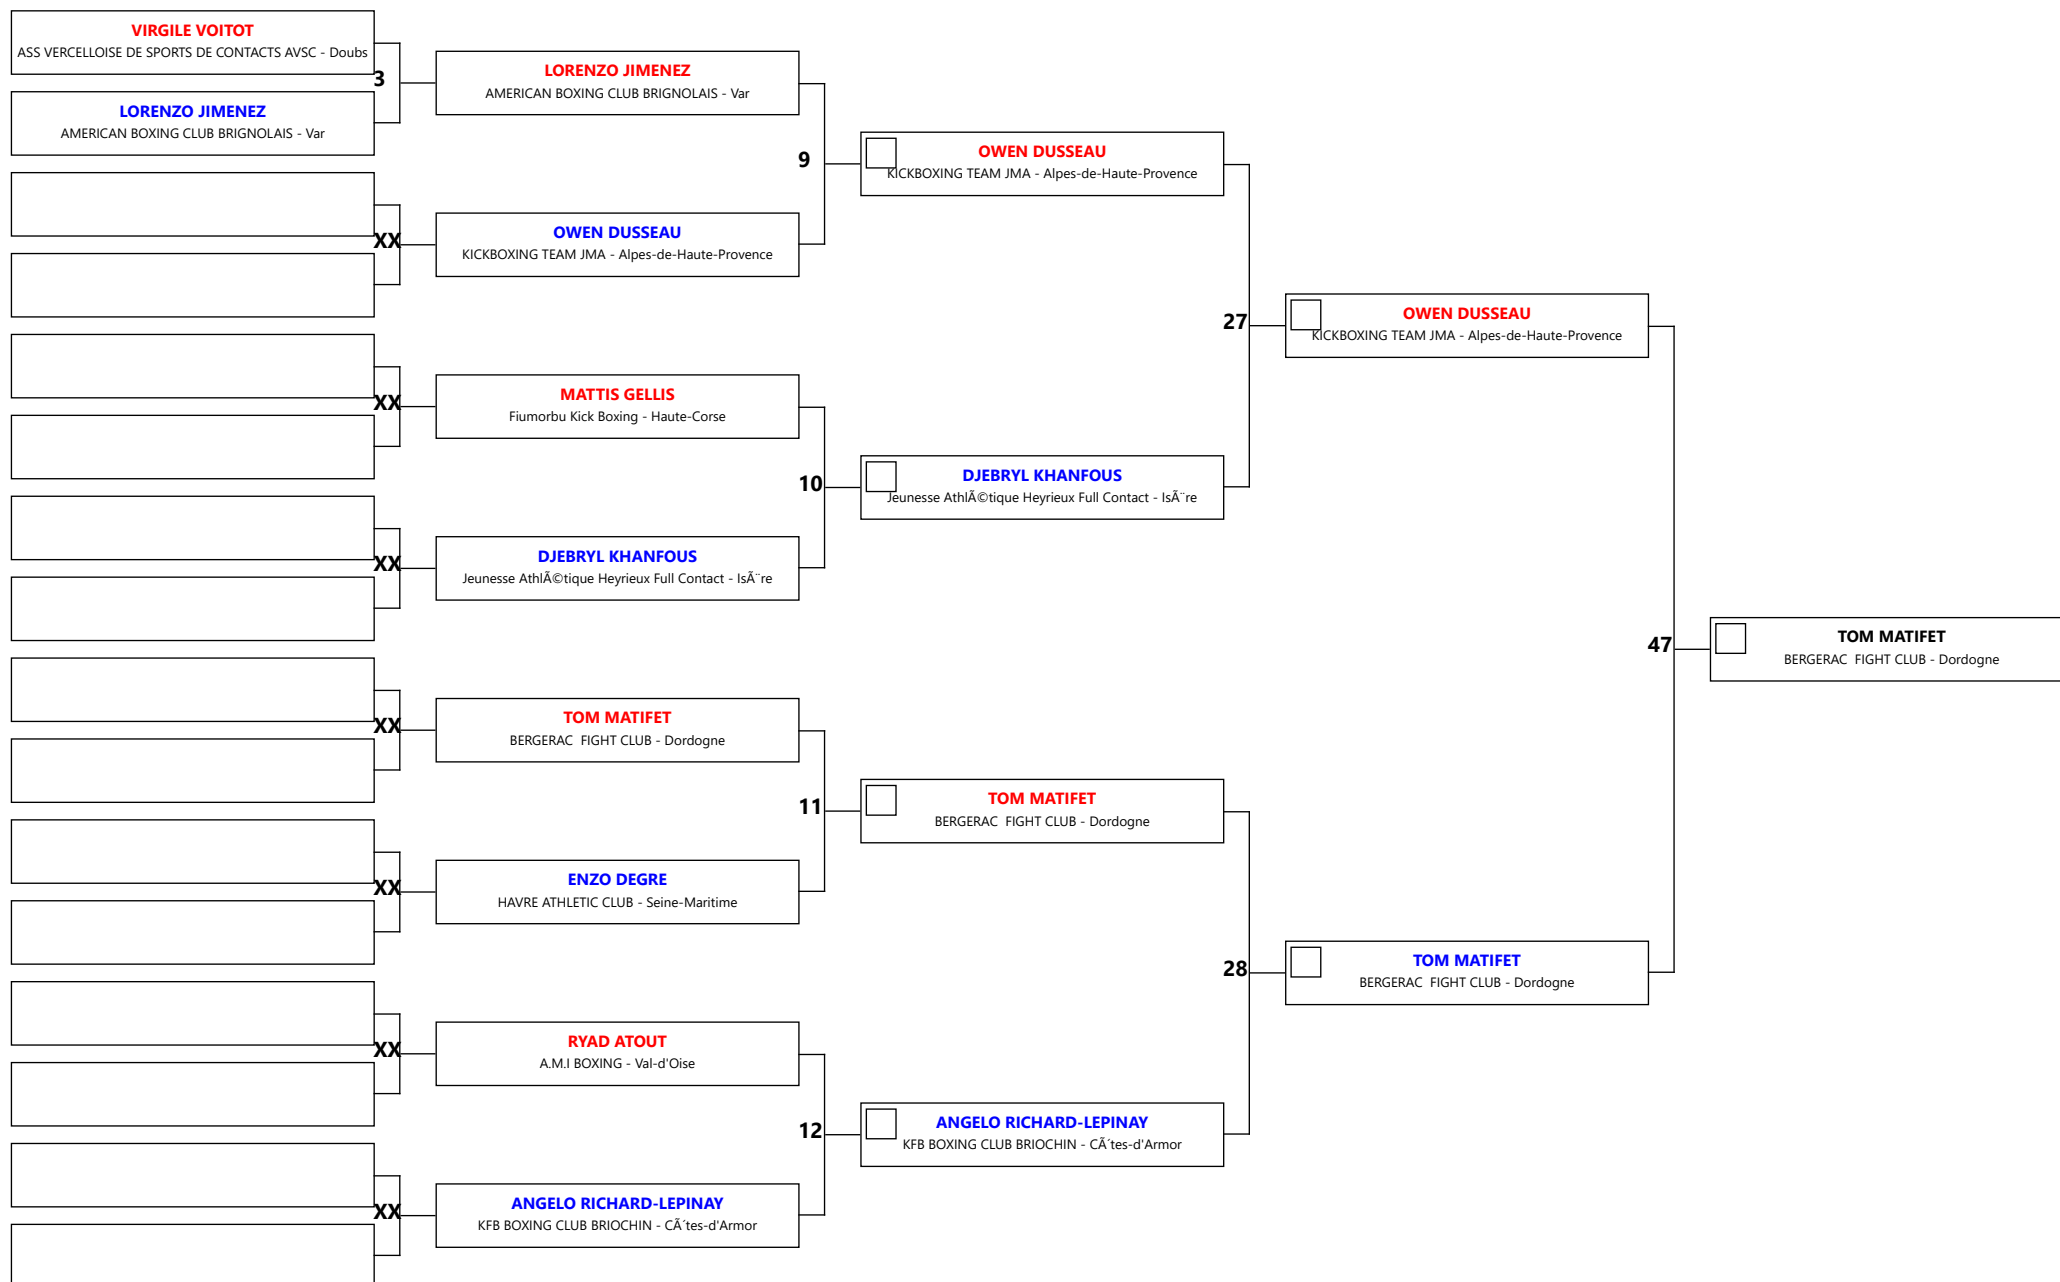

CHAMPIONNAT DE FRANCE K1 RULES LIGHT

Code: 0594 Discipline: K1L minime 12/13 m -42

Aire: 3 Athlète/s: 10 N° A/C: 9

CHAMPIONNAT DE FRANCE K1 RULES LIGHT

Code: 0597 Discipline: K1L minime 12/13 m -57

Aire: 3 Athlète/s: 9 N° A/C: 8