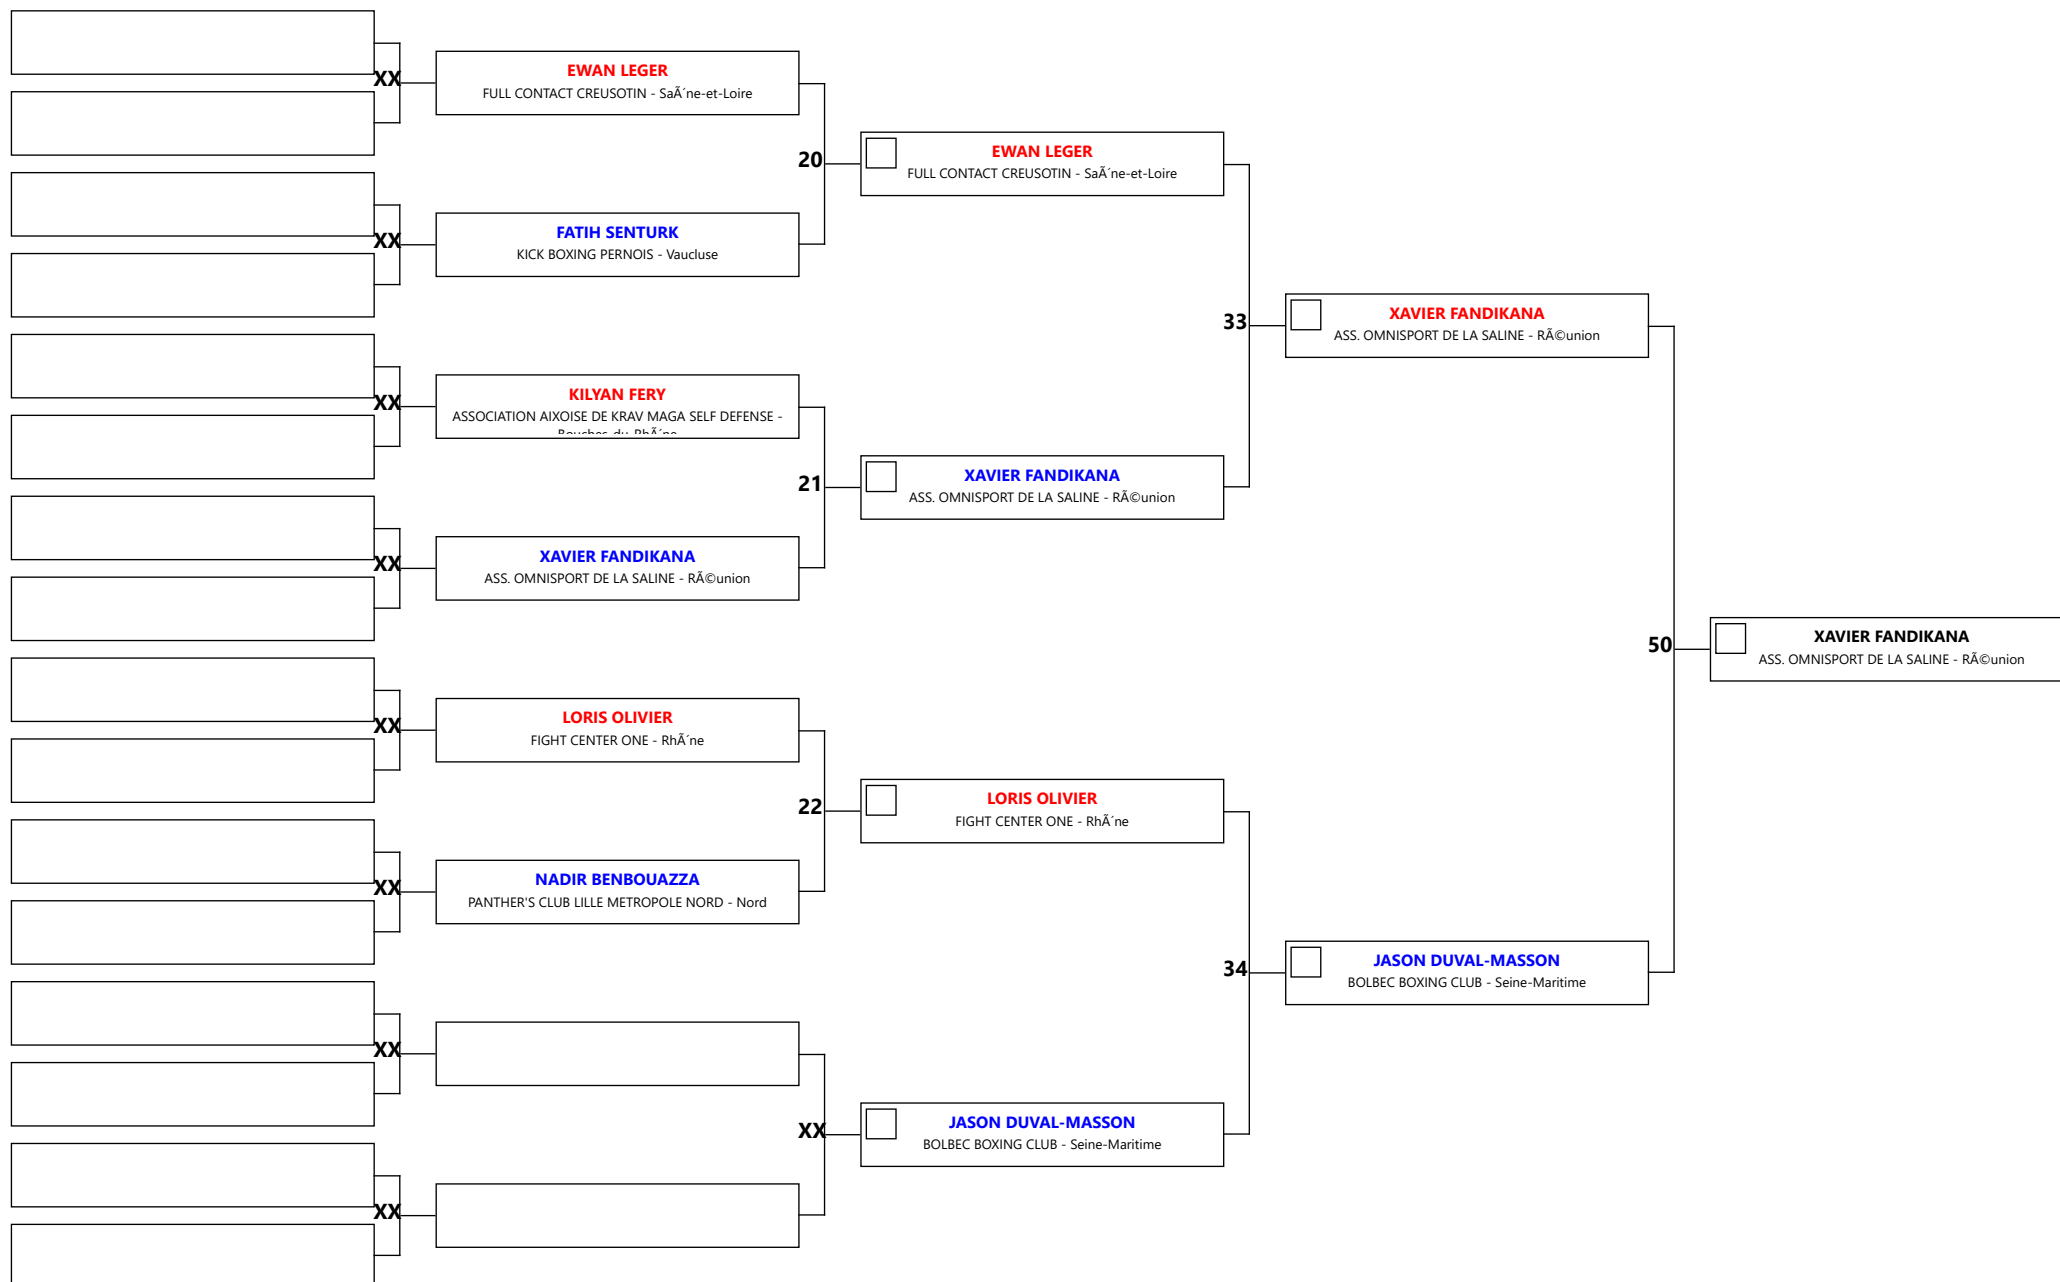

CHAMPIONNAT DE FRANCE K1 RULES LIGHT

Code: 0614   Discipline: K1L cadet 14/15 m -63

Aire: 3   Athlète/s: 7   N° A/C: 6