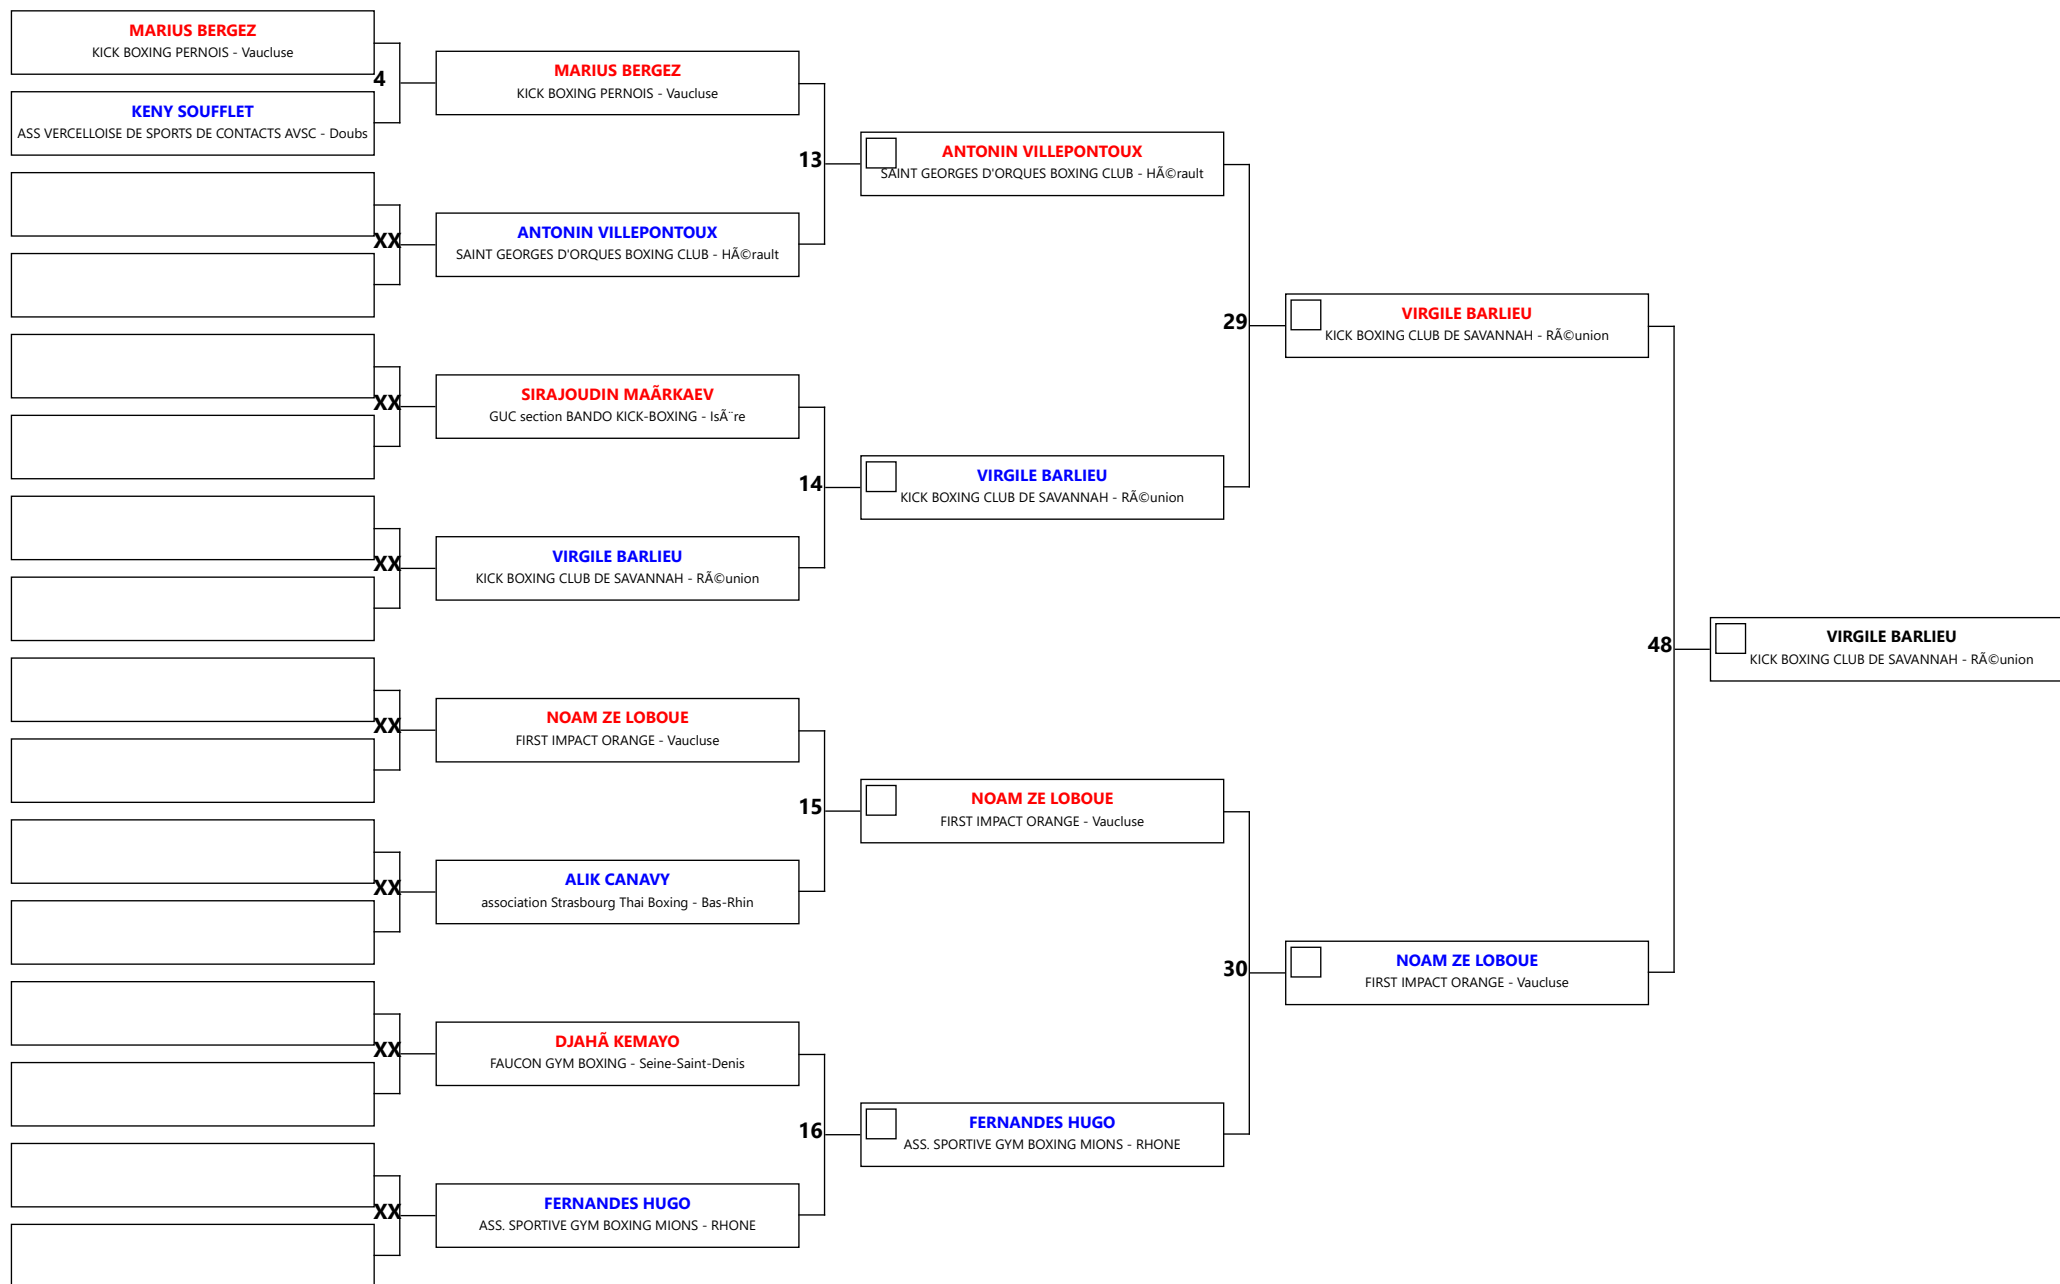

CHAMPIONNAT DE FRANCE K1 RULES LIGHT

Code: 0615   Discipline: K1L cadet 14/15 m -69

Aire: 3   Athlète/s: 9   N° A/C: 8