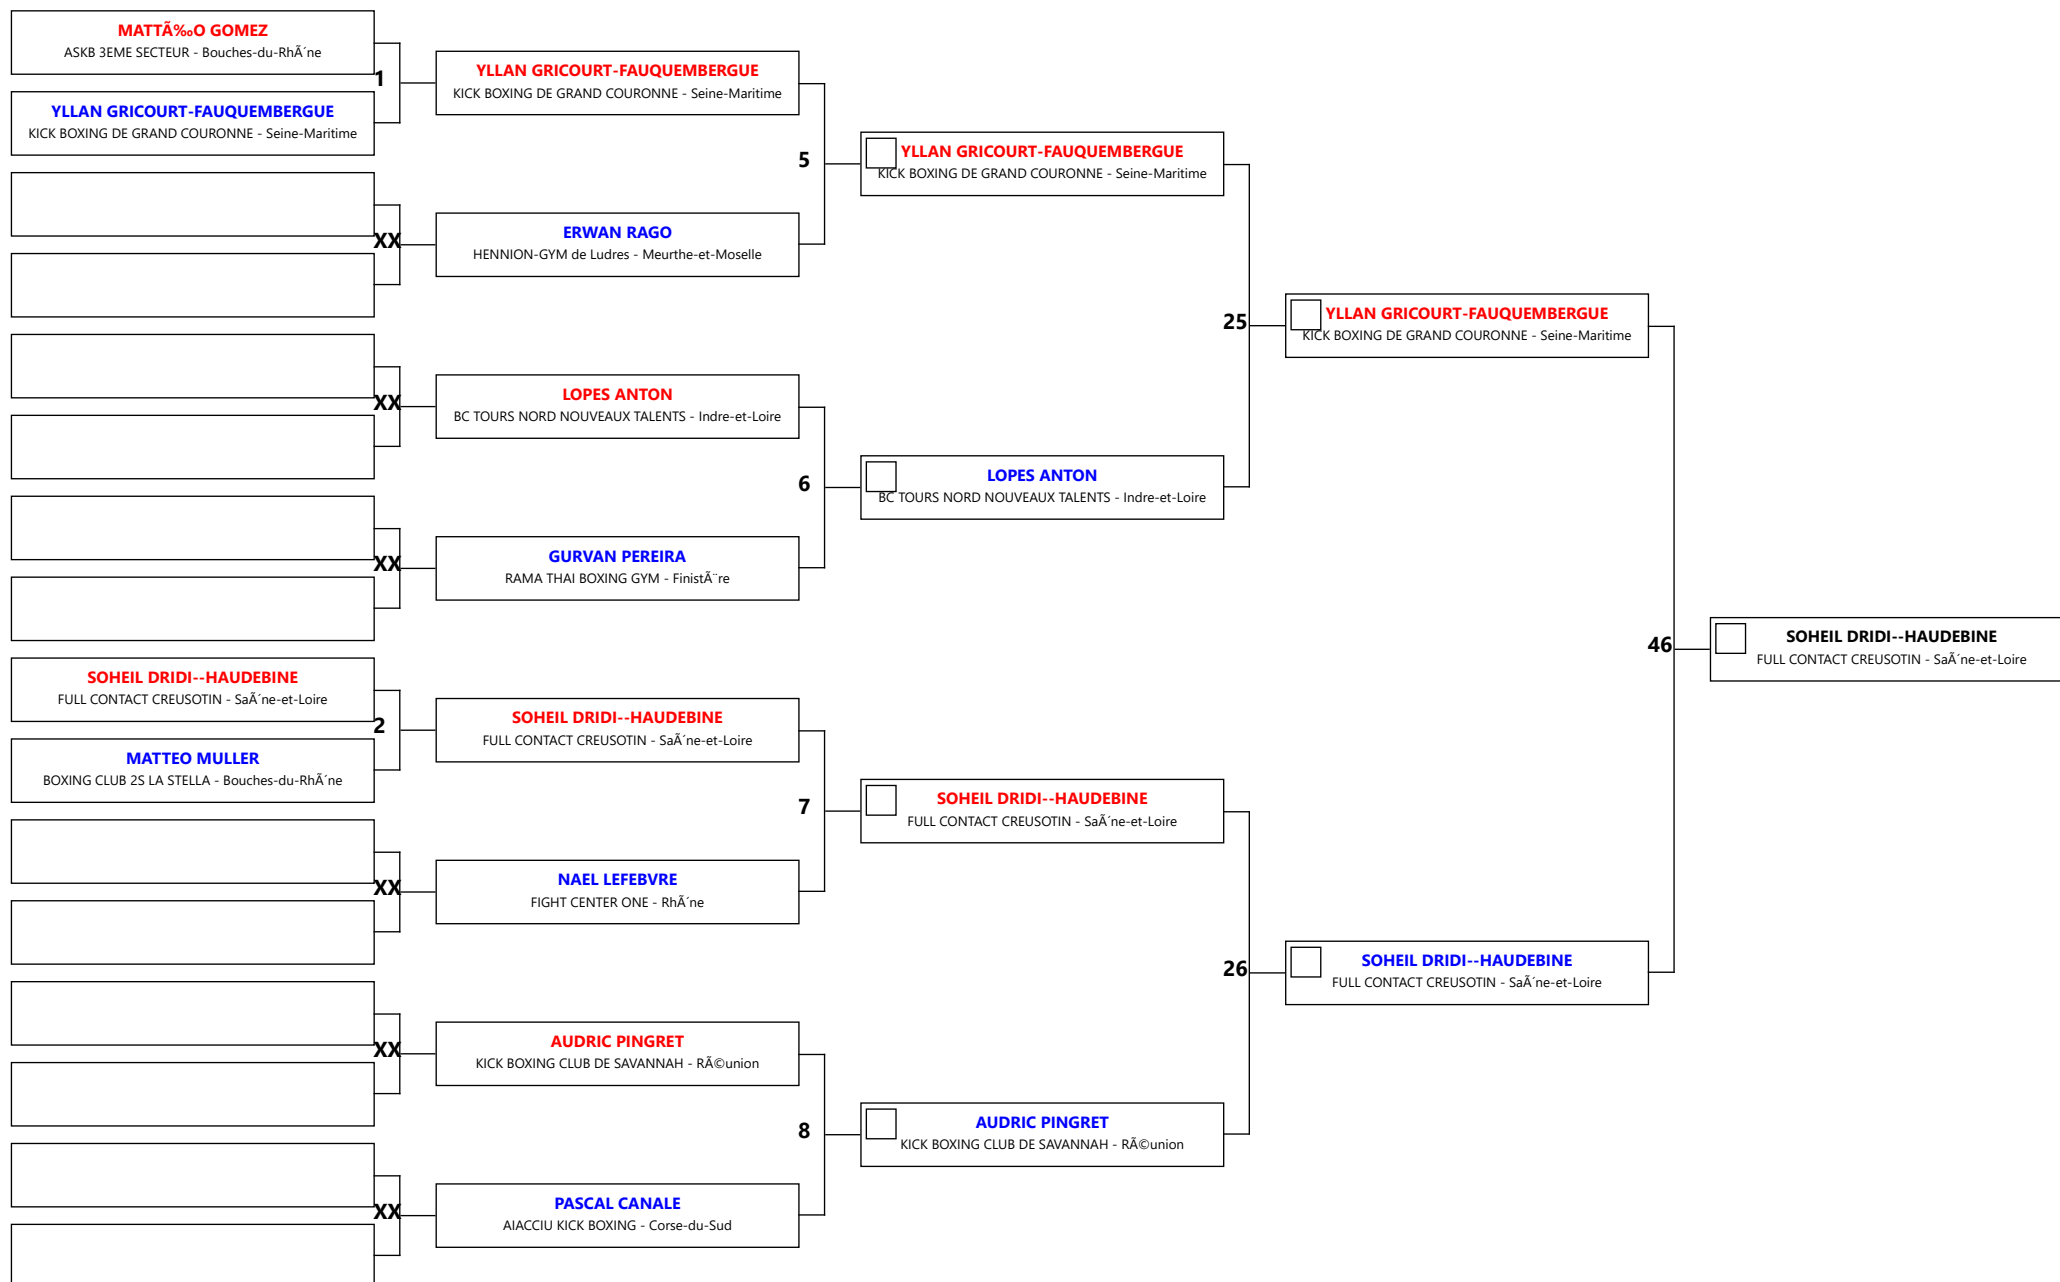

CHAMPIONNAT DE FRANCE K1 RULES LIGHT

Code: 0594 Discipline: K1L minime 12/13 m -42

Aire: 3 Athlète/s: 10 N° A/C: 9

CHAMPIONNAT DE FRANCE K1 RULES LIGHT

Code: 0597 Discipline: K1L minime 12/13 m -57

Aire: 3 Athlète/s: 9 N° A/C: 8