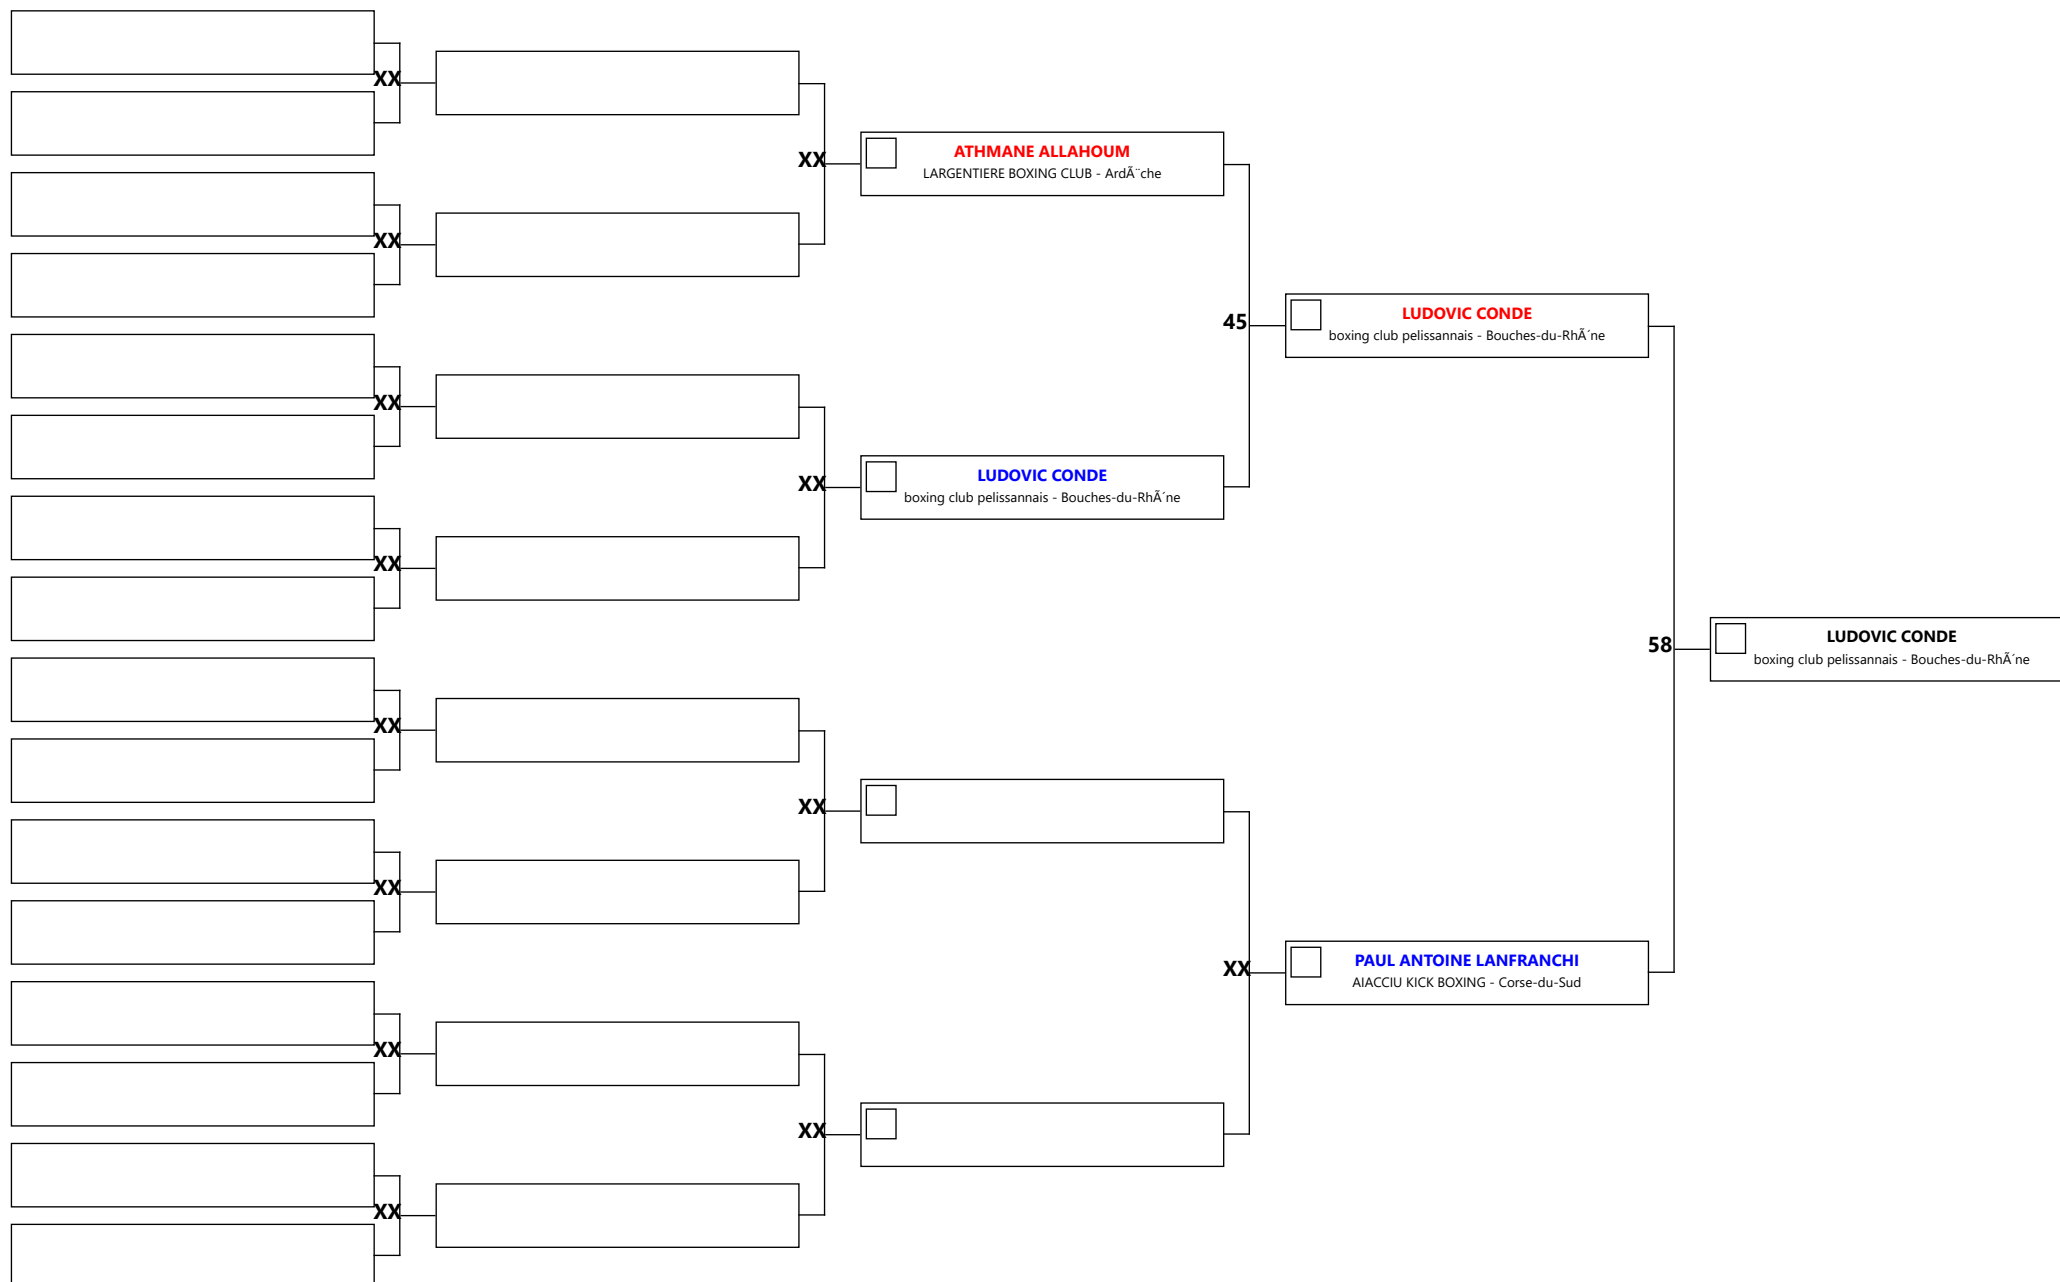

CHAMPIONNAT DE FRANCE K1 RULES LIGHT

Code: 0617   Discipline: K1L cadet 14/15 m +74

Aire: 3   Athlète/s: 3   N° A/C: 2