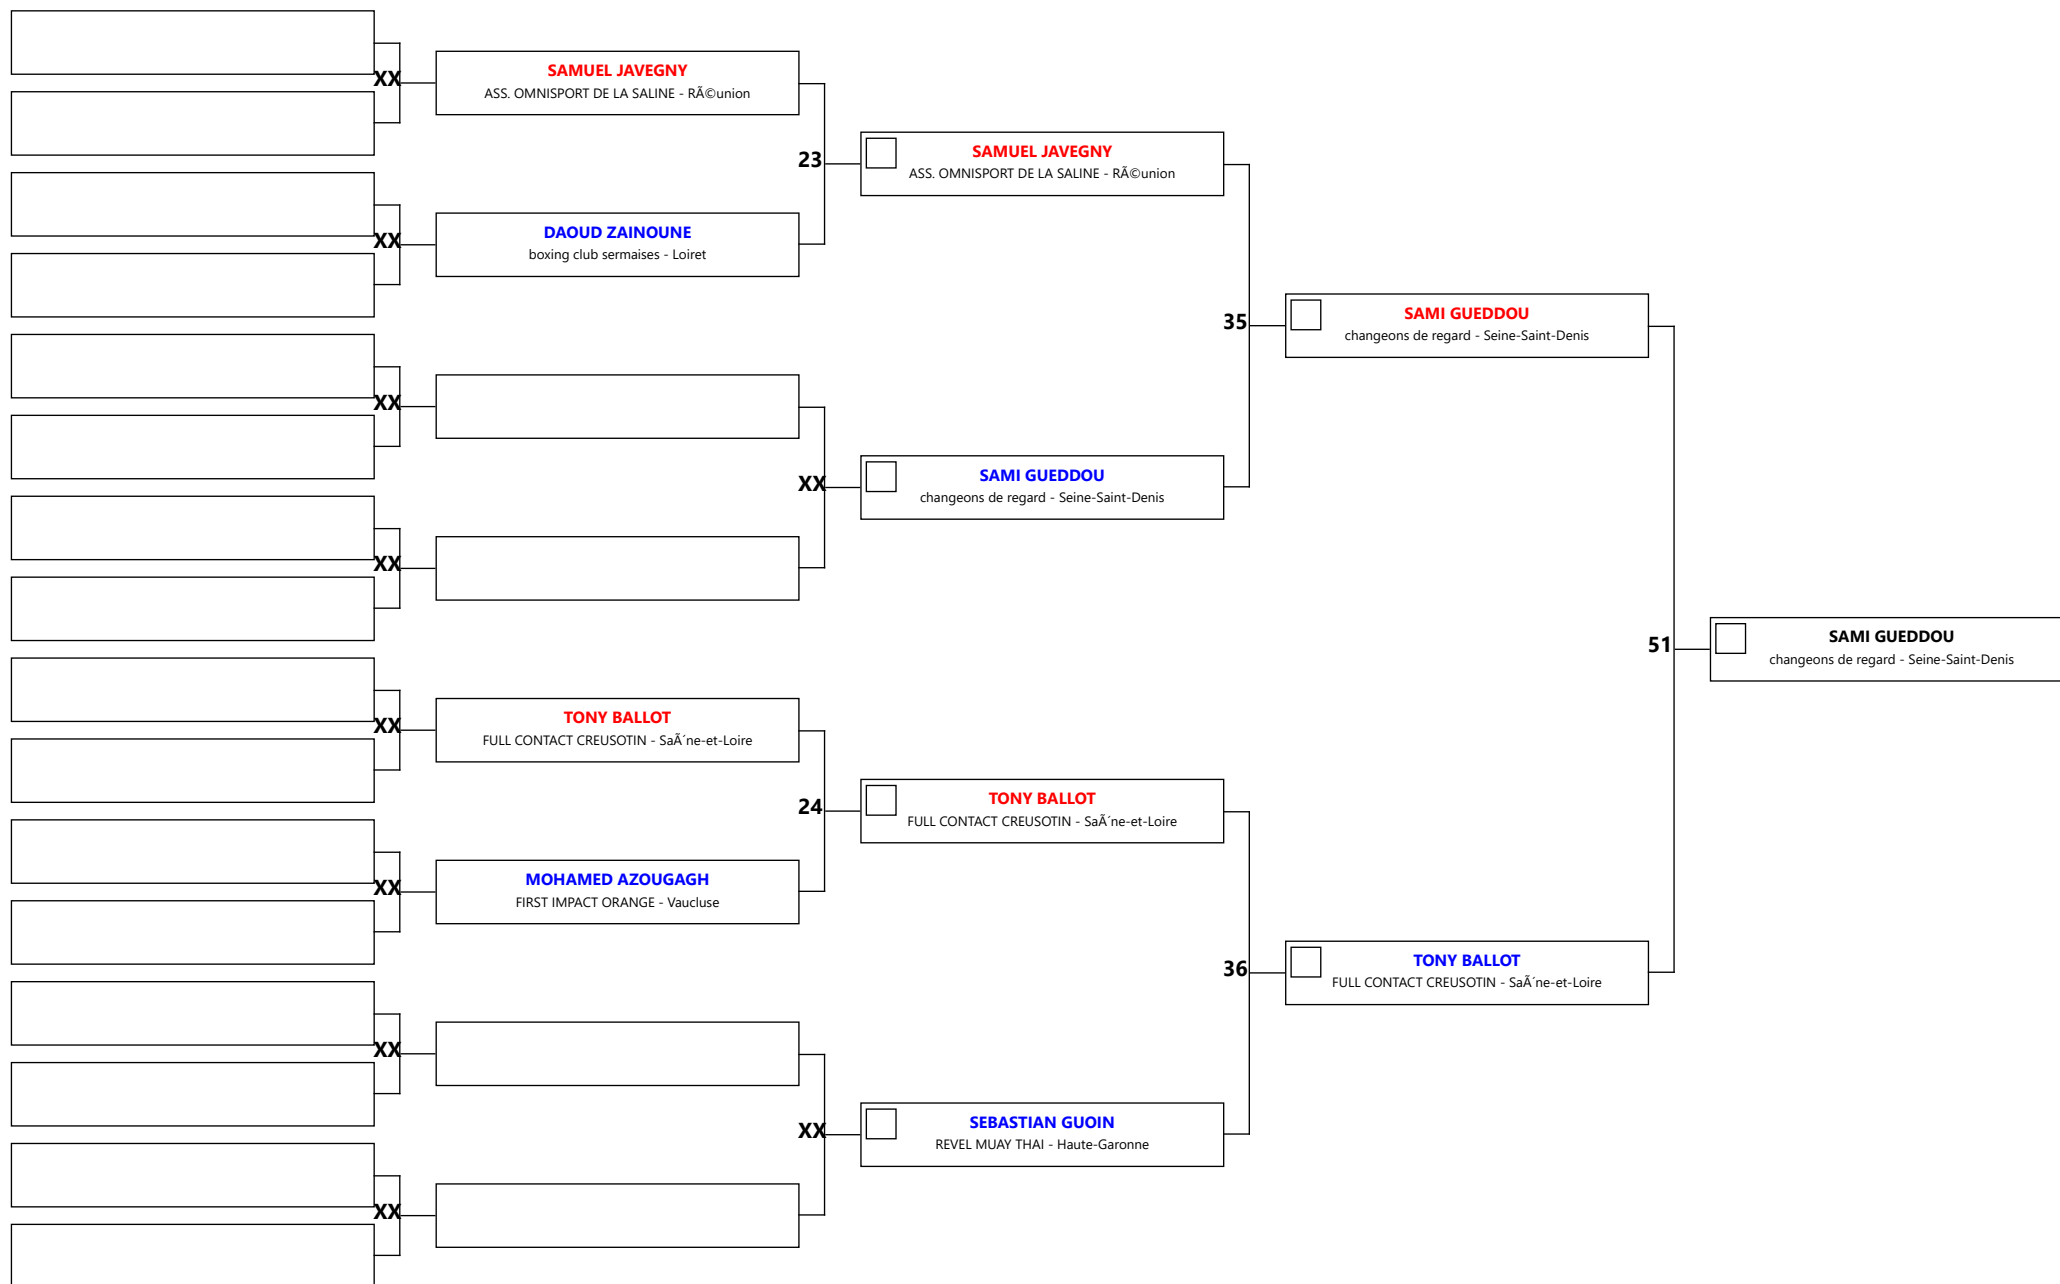

CHAMPIONNAT DE FRANCE K1 RULES LIGHT

Code: 0614 Discipline: K1L cadet 14/15 m -63

Aire: 3 Athlète/s: 7 N° A/C: 6

CHAMPIONNAT DE FRANCE K1 RULES LIGHT

Code: 0613 Discipline: K1L cadet 14/15 m -57

Aire: 3 Athlète/s: 6 N° A/C: 5