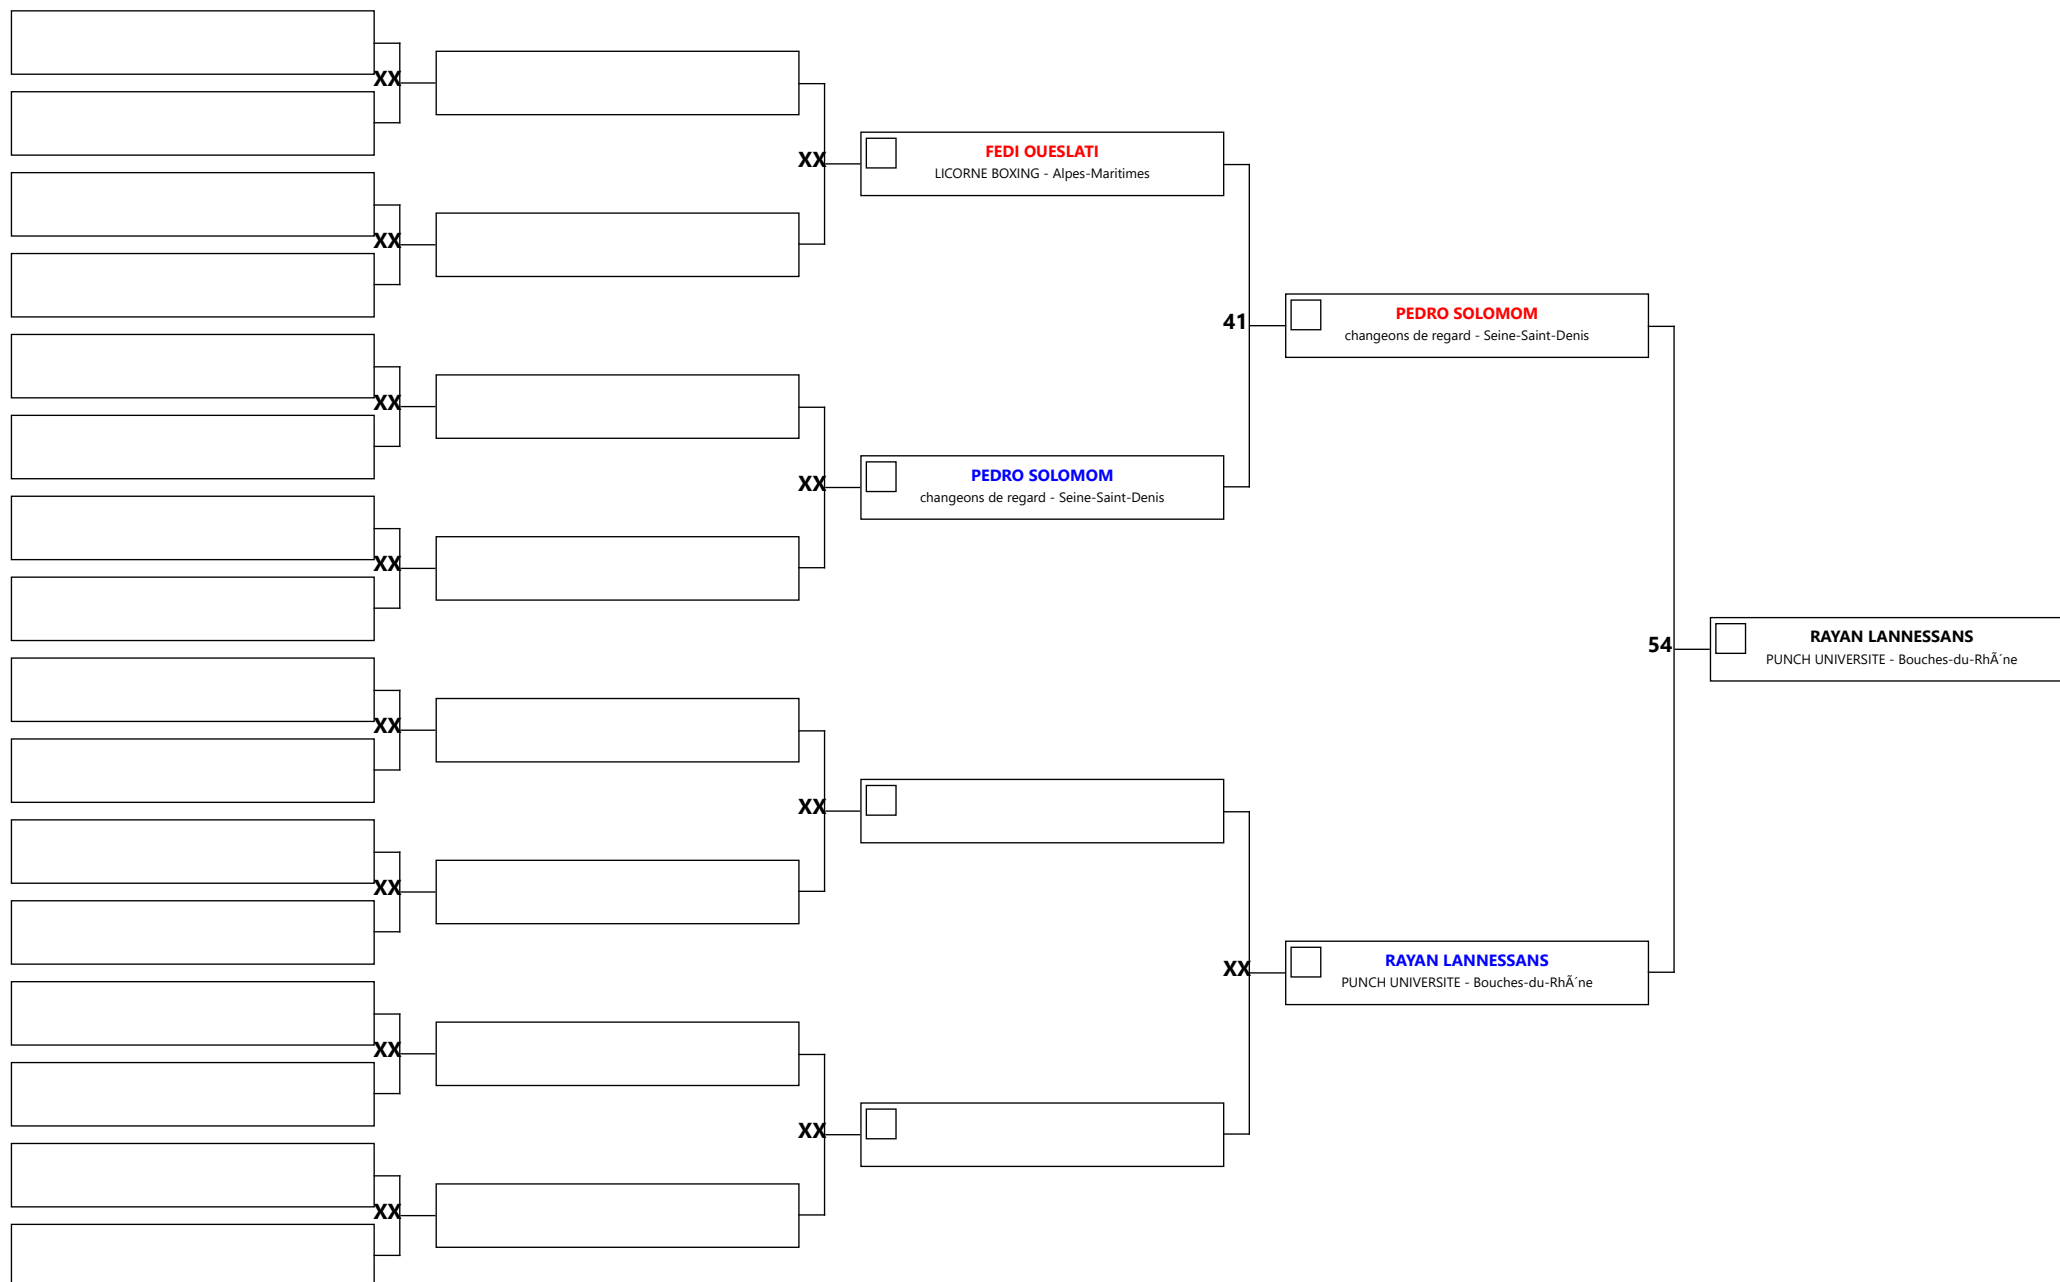

CHAMPIONNAT DE FRANCE K1 RULES LIGHT

Code: 0599   Discipline: K1L minime 12/13 m -69

Aire: 3   Athlète/s: 3   N° A/C: 2