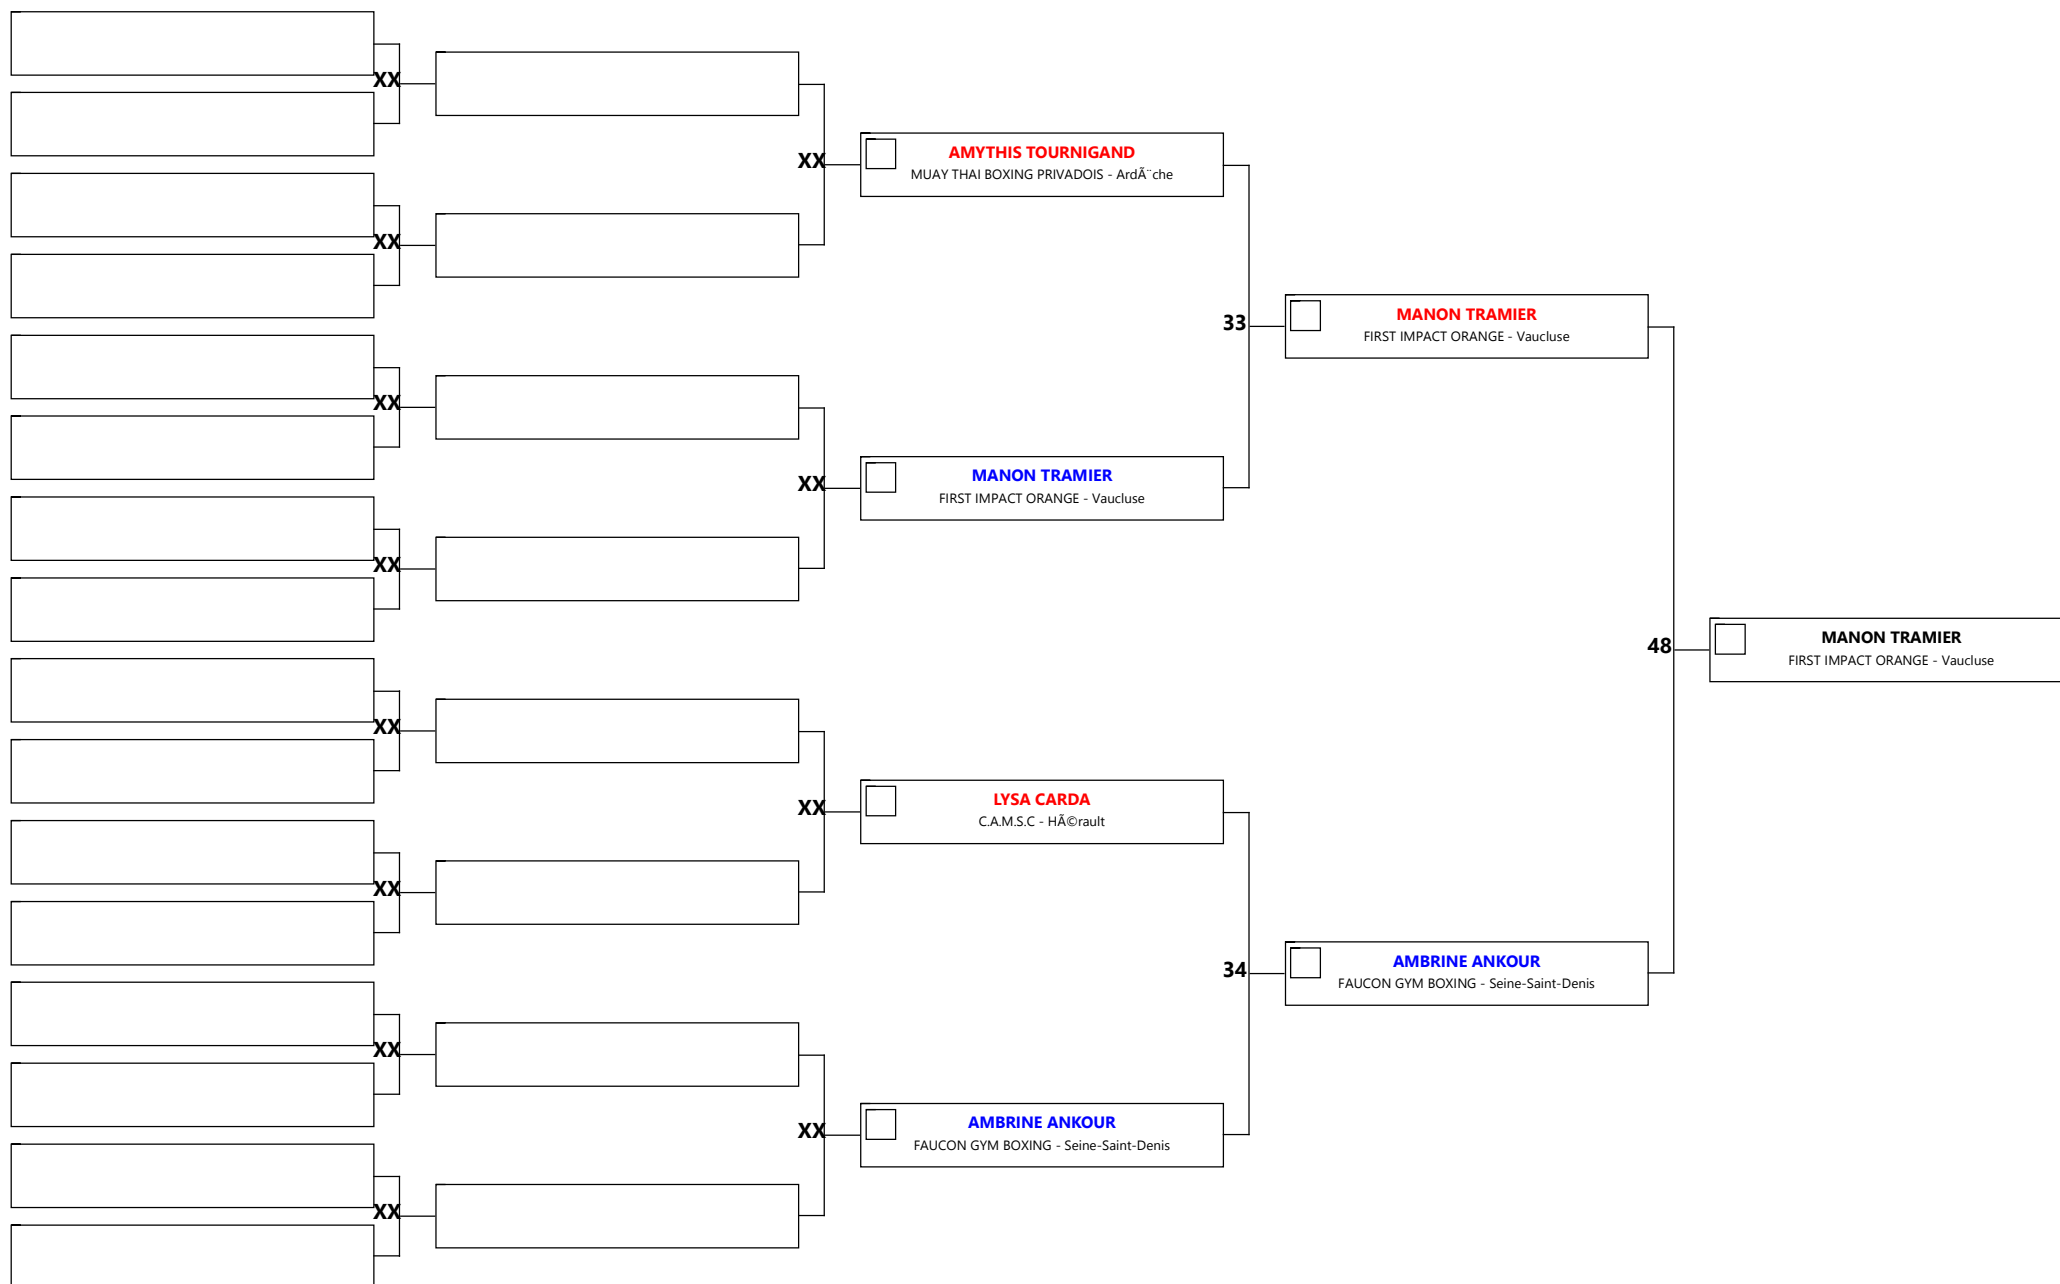

CHAMPIONNAT DE FRANCE K1 RULES LIGHT

Code: 0605   Discipline: K1L cadette 14/15 f -55

Aire: 4   Athlète/s: 4   N° A/C: 3