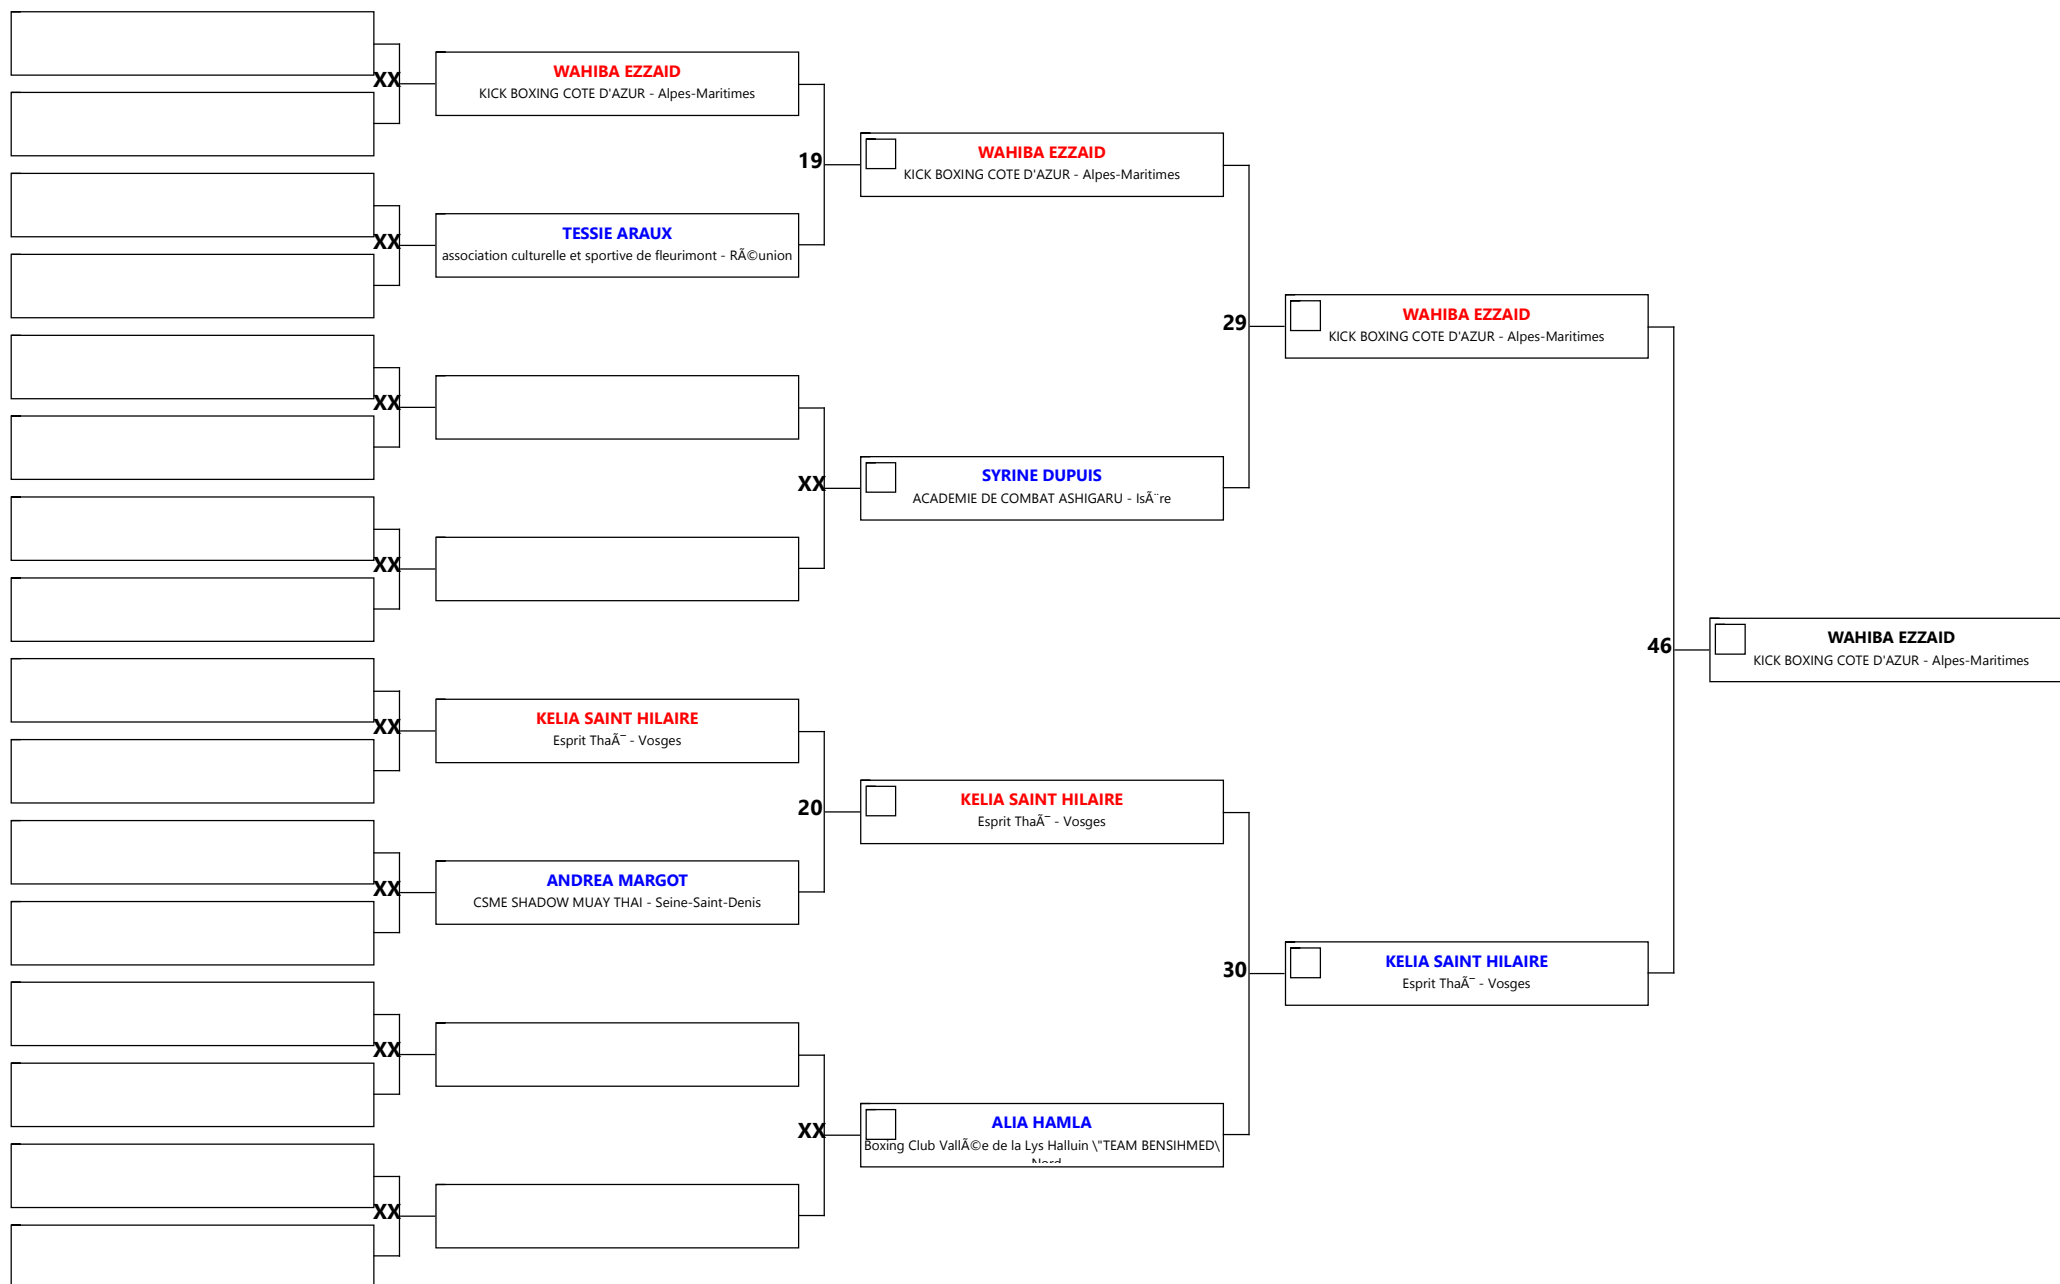

CHAMPIONNAT DE FRANCE K1 RULES LIGHT

Code: 0607   Discipline: K1L cadette 14/15 f -65

Aire: 4   Athlète/s: 6   N° A/C: 5