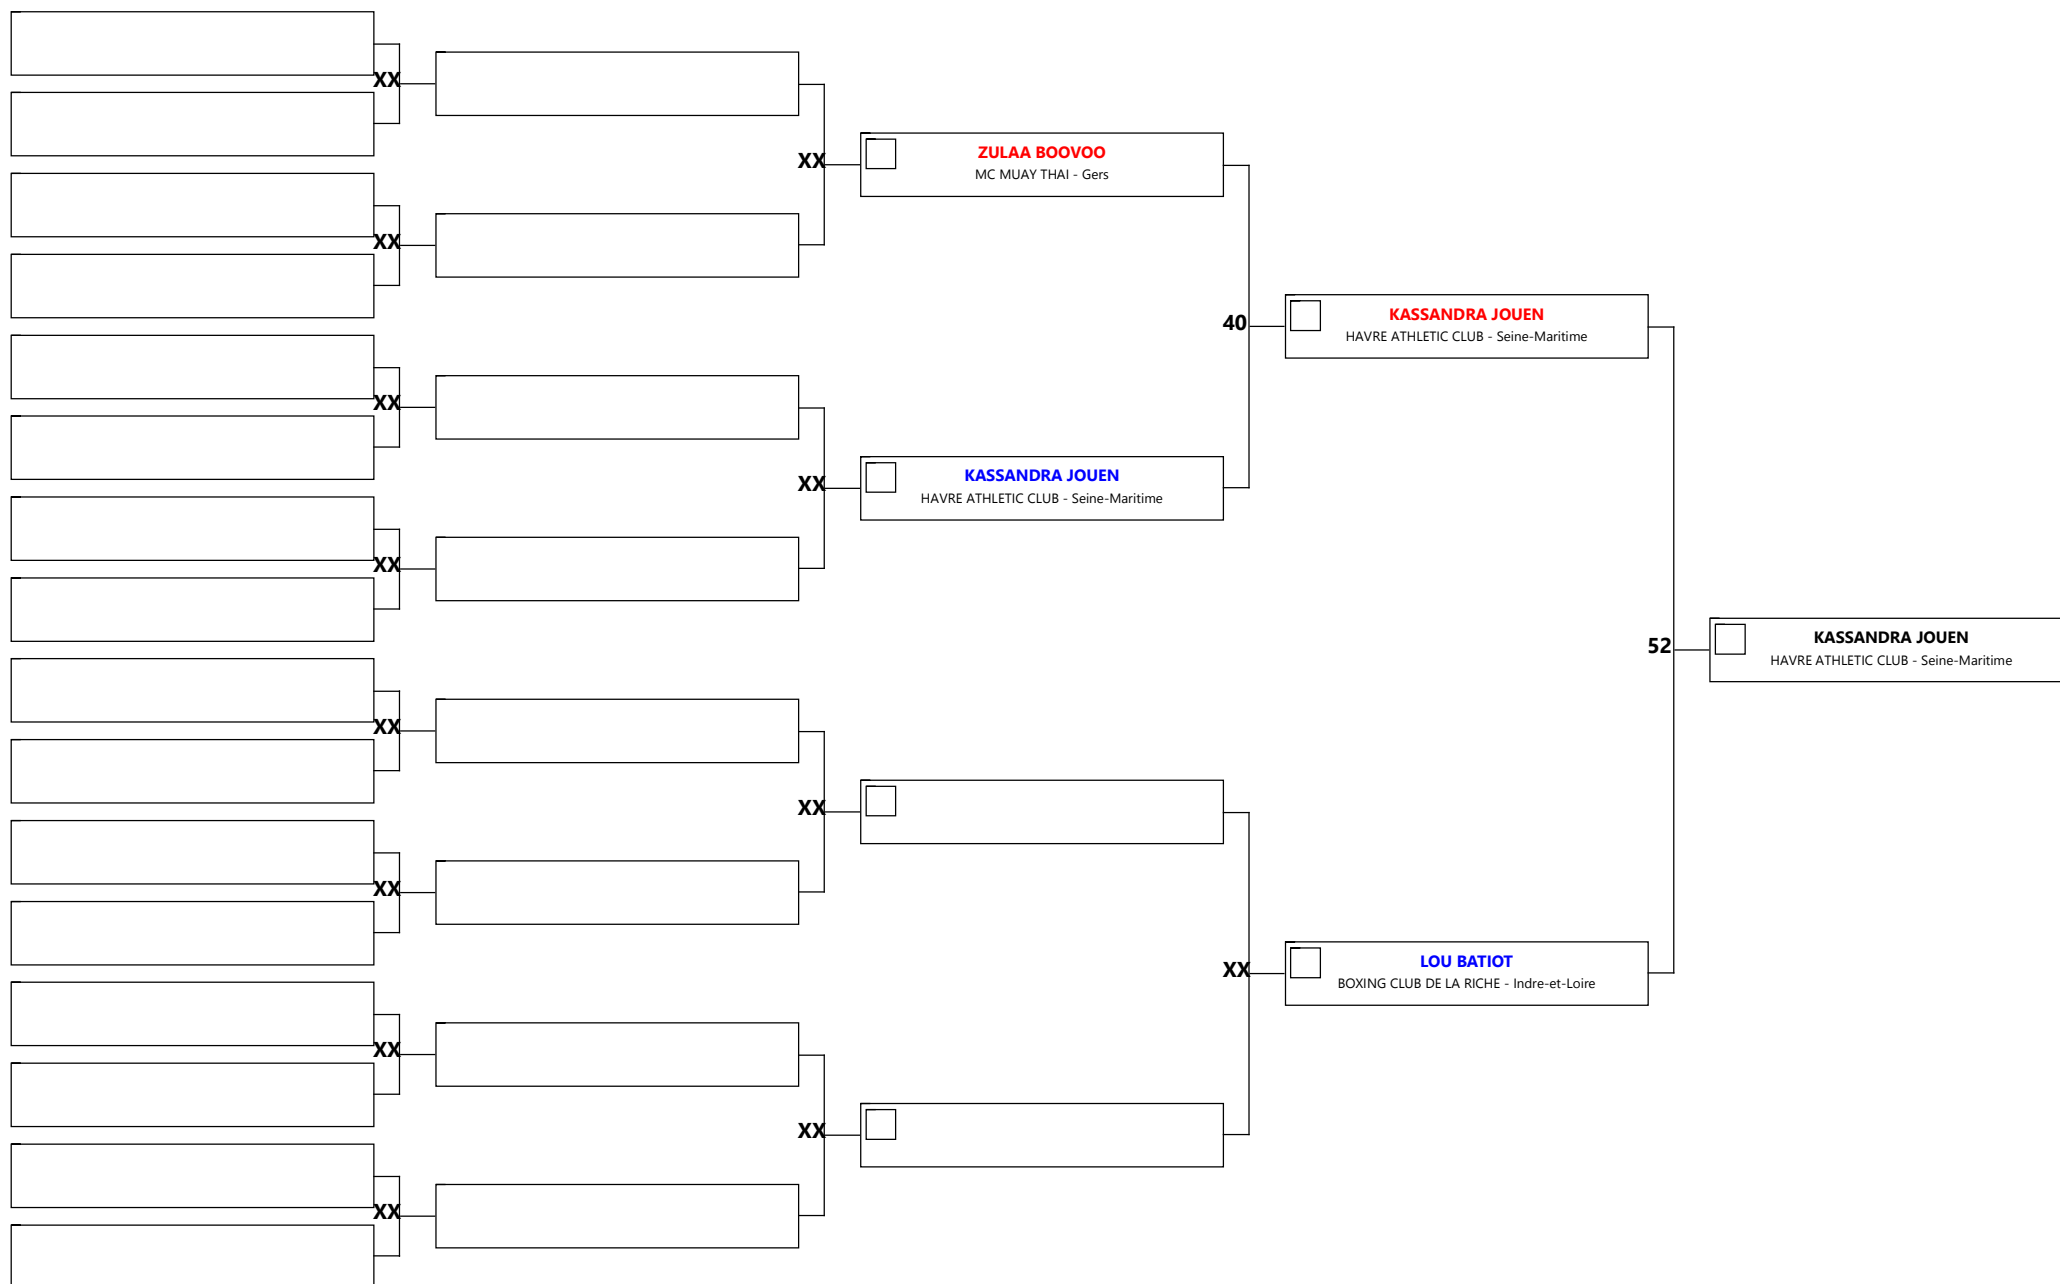

CHAMPIONNAT DE FRANCE K1 RULES LIGHT

Code: 0623   Discipline: K1L junior 16/17 f -65

Aire: 4   Athlète/s: 3   N° A/C: 2