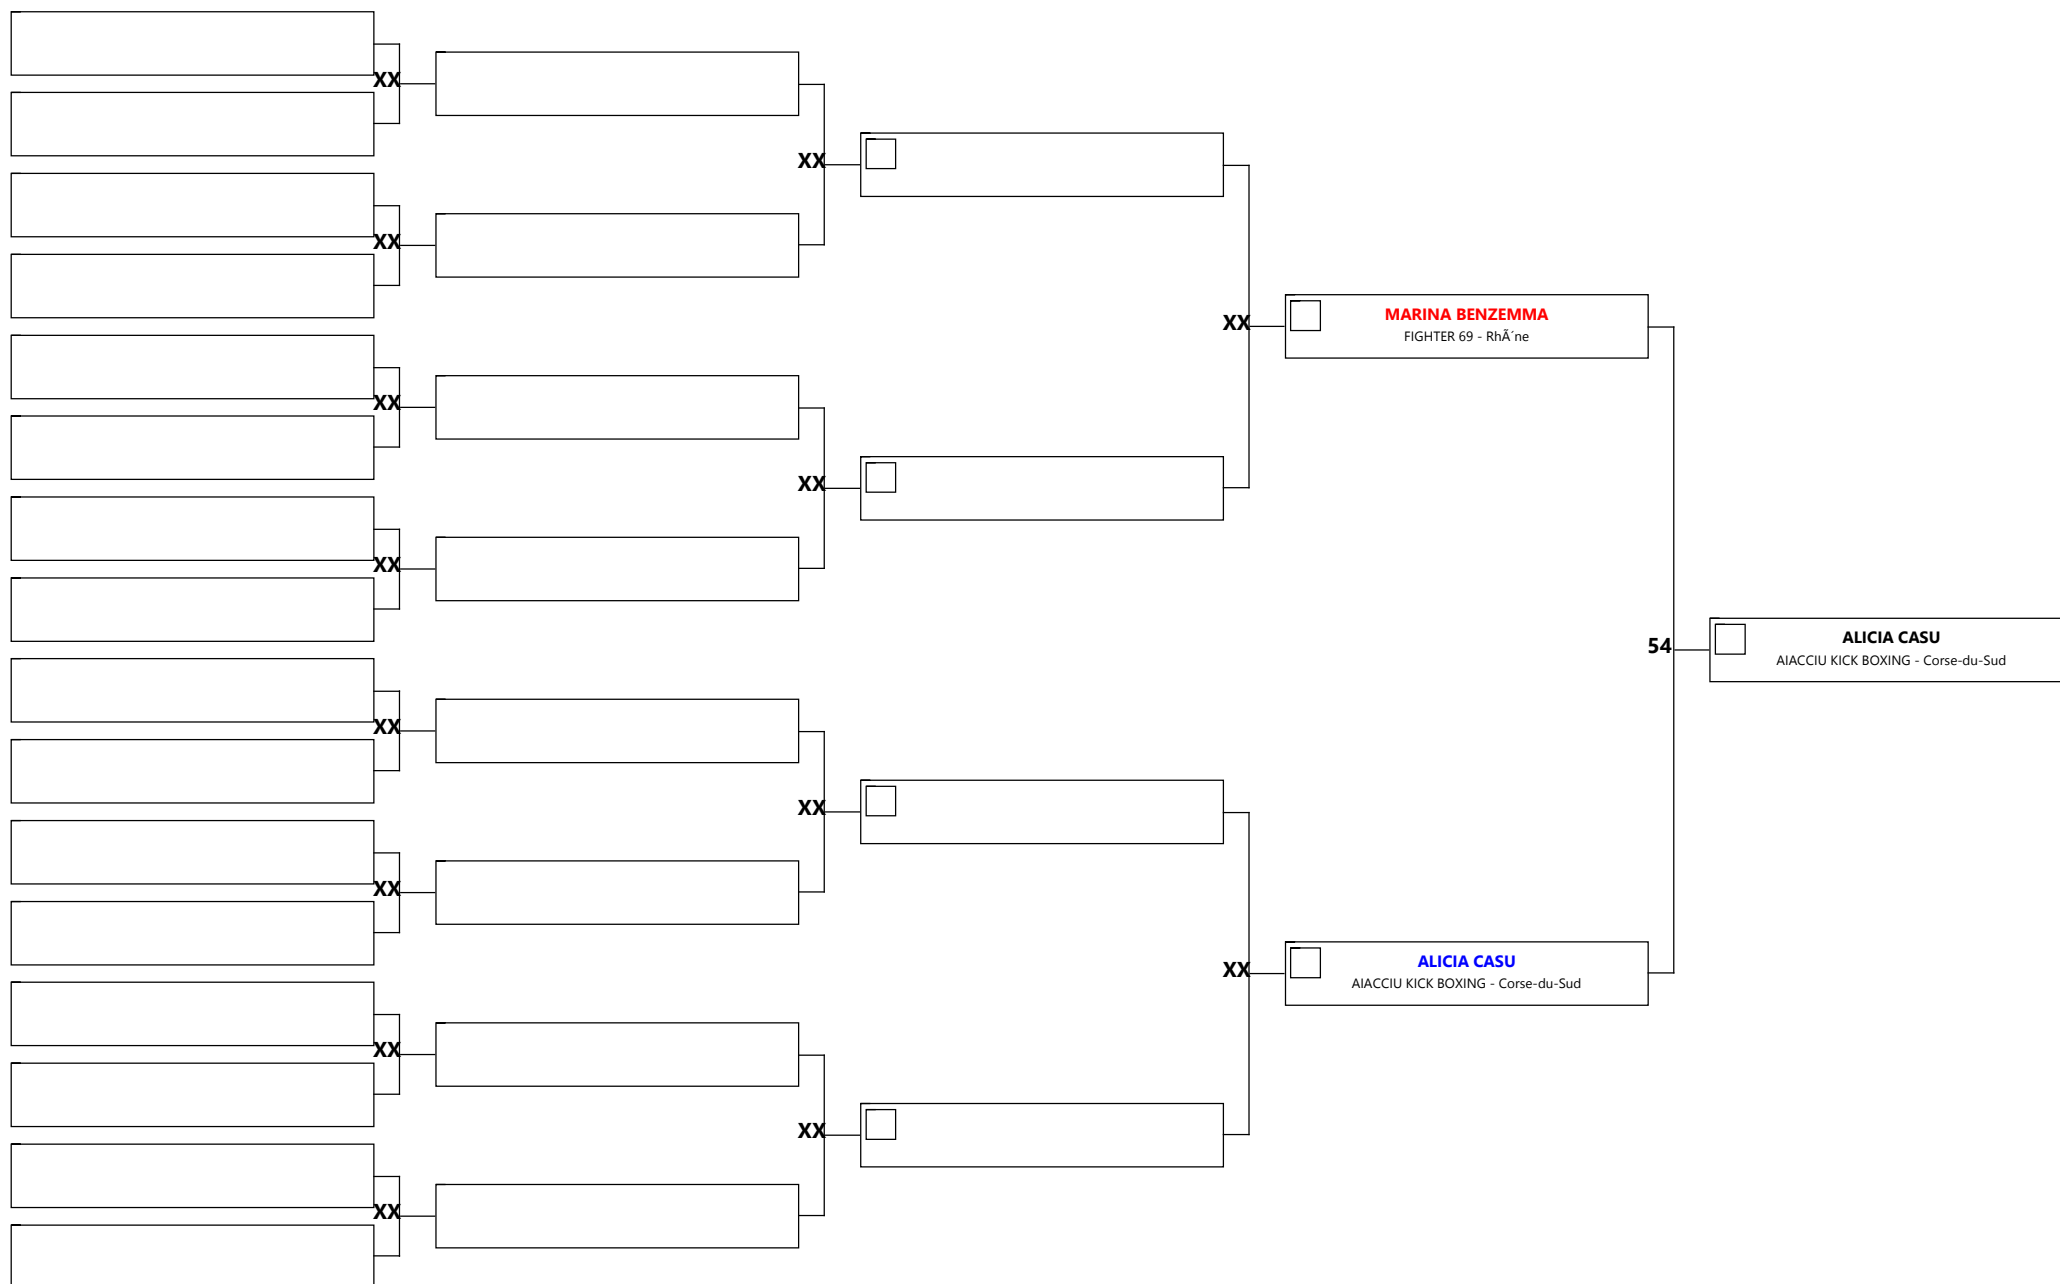

CHAMPIONNAT DE FRANCE K1 RULES LIGHT

Code: 0623 Discipline: K1L junior 16/17 f -65

Aire: 4 Athlète/s: 3 N° A/C: 2

CHAMPIONNAT DE FRANCE K1 RULES LIGHT

Code: 0620 Discipline: K1L junior 16/17 f -50

Aire: 4 Athlète/s: 2 N° A/C: 1