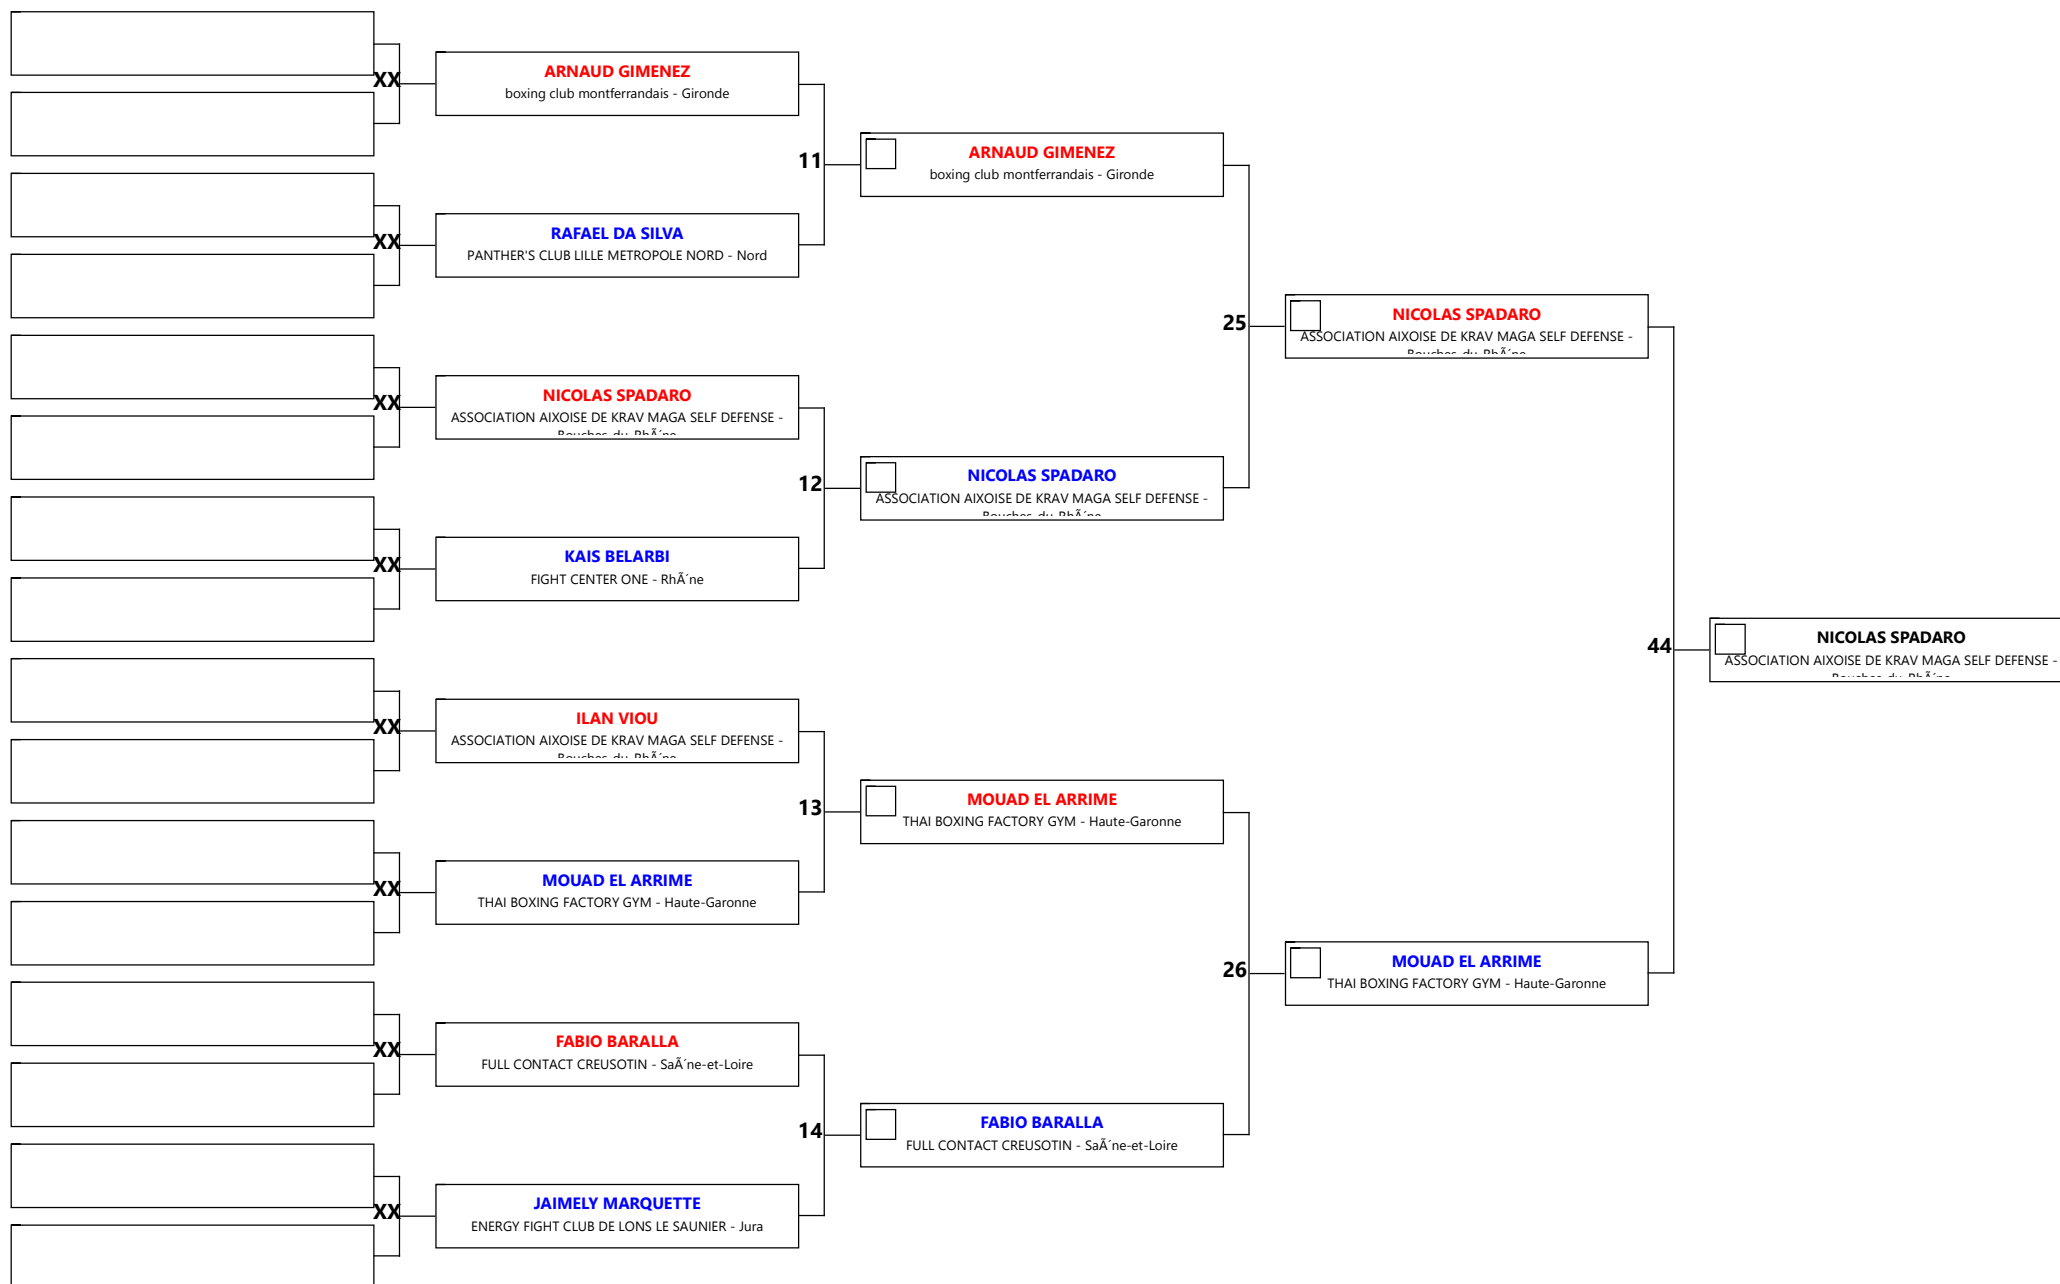

CHAMPIONNAT DE FRANCE K1 RULES LIGHT

Code: 0576   Discipline: K1L benjamin 10/11 m -32

Aire: 4   Athlète/s: 8   N° A/C: 7