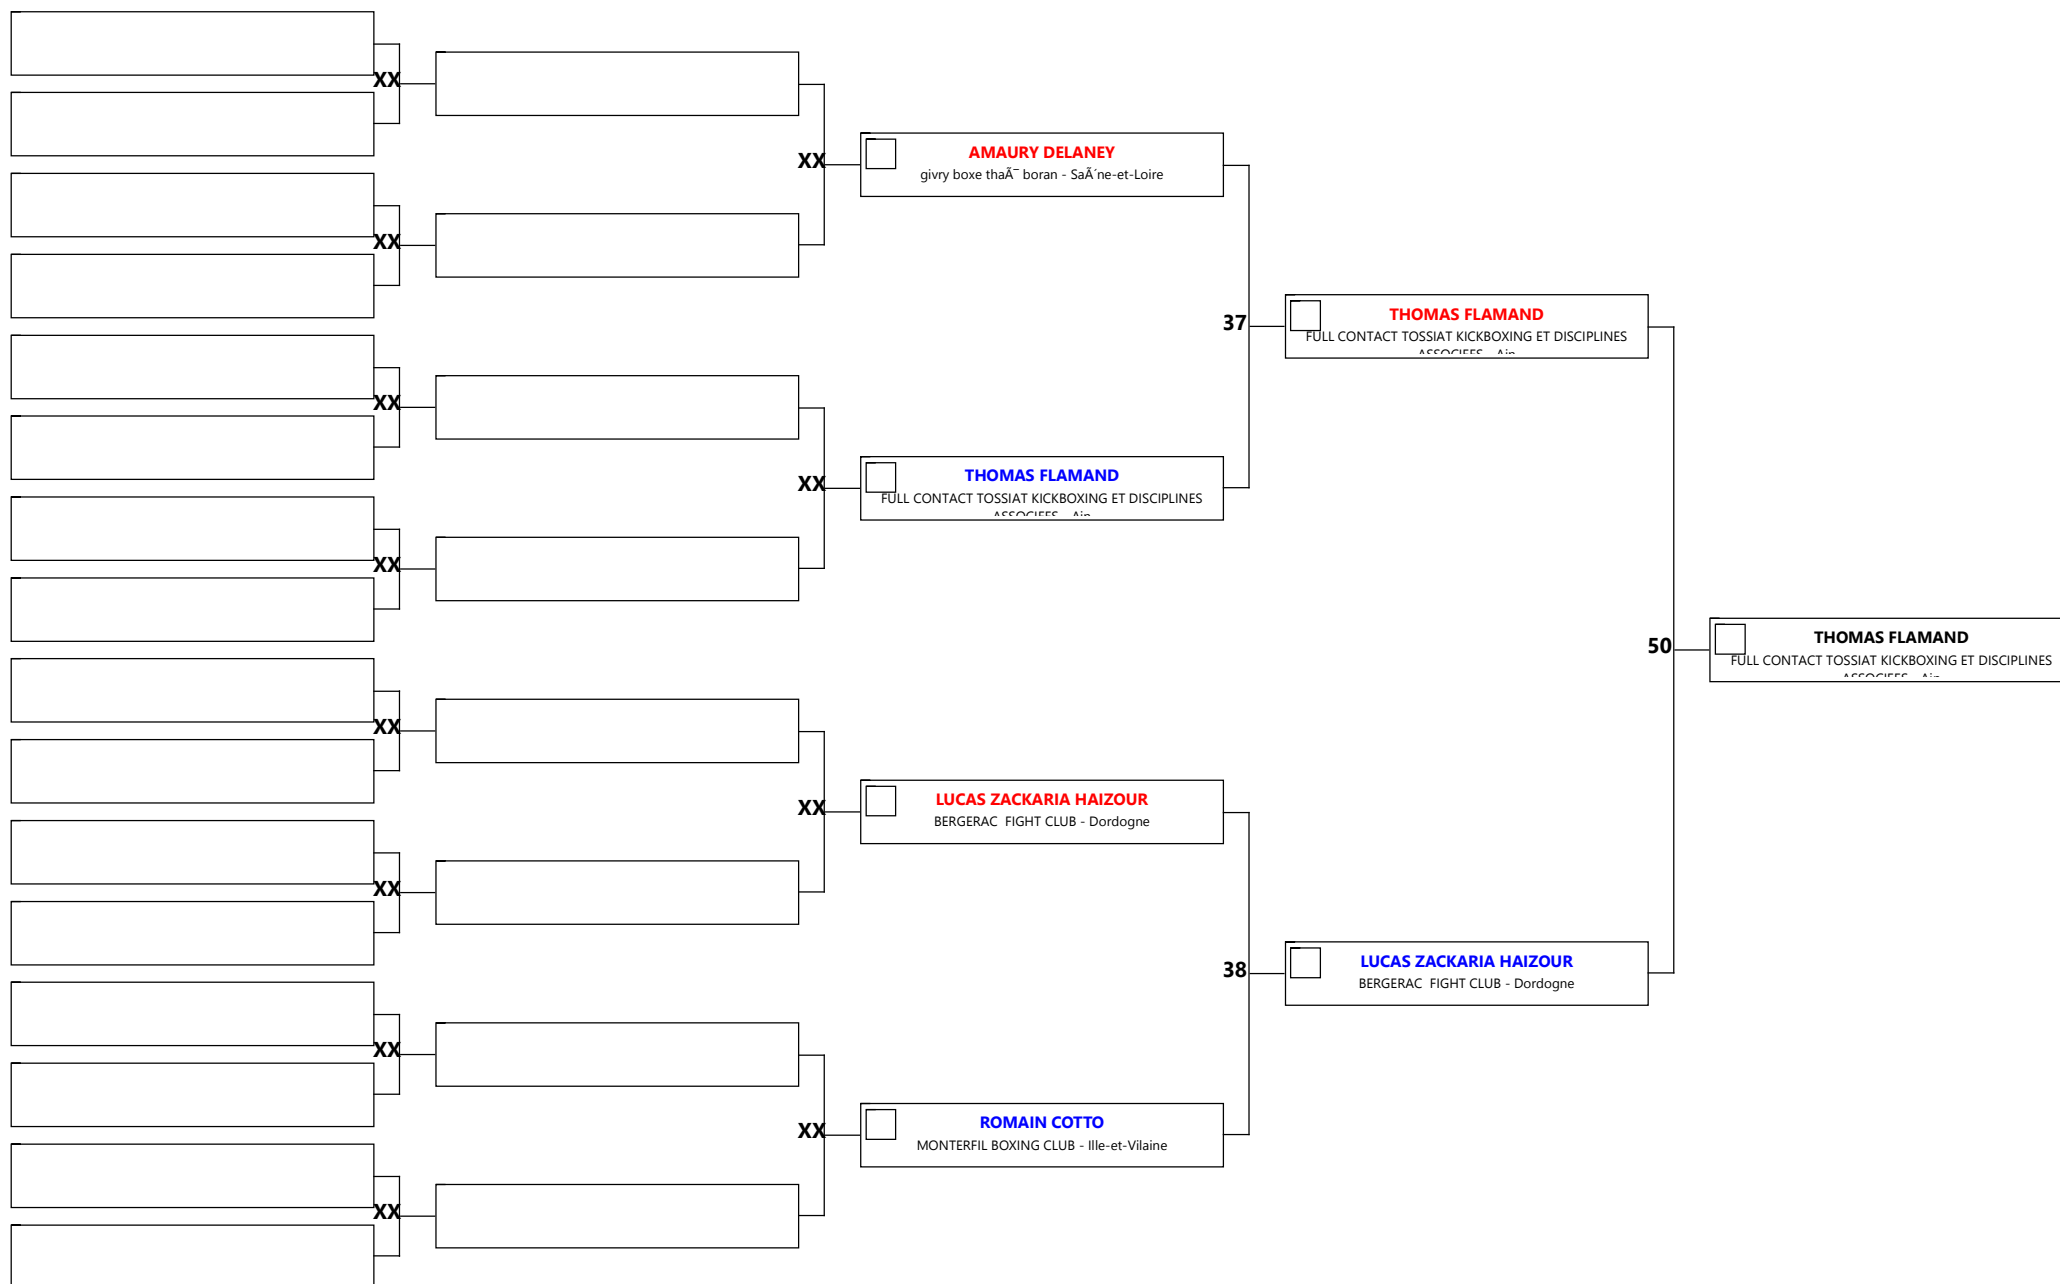

CHAMPIONNAT DE FRANCE K1 RULES LIGHT

Code: 0631   Discipline: K1L junior 16/17 m -74

Aire: 4   Athlète/s: 4   N° A/C: 3