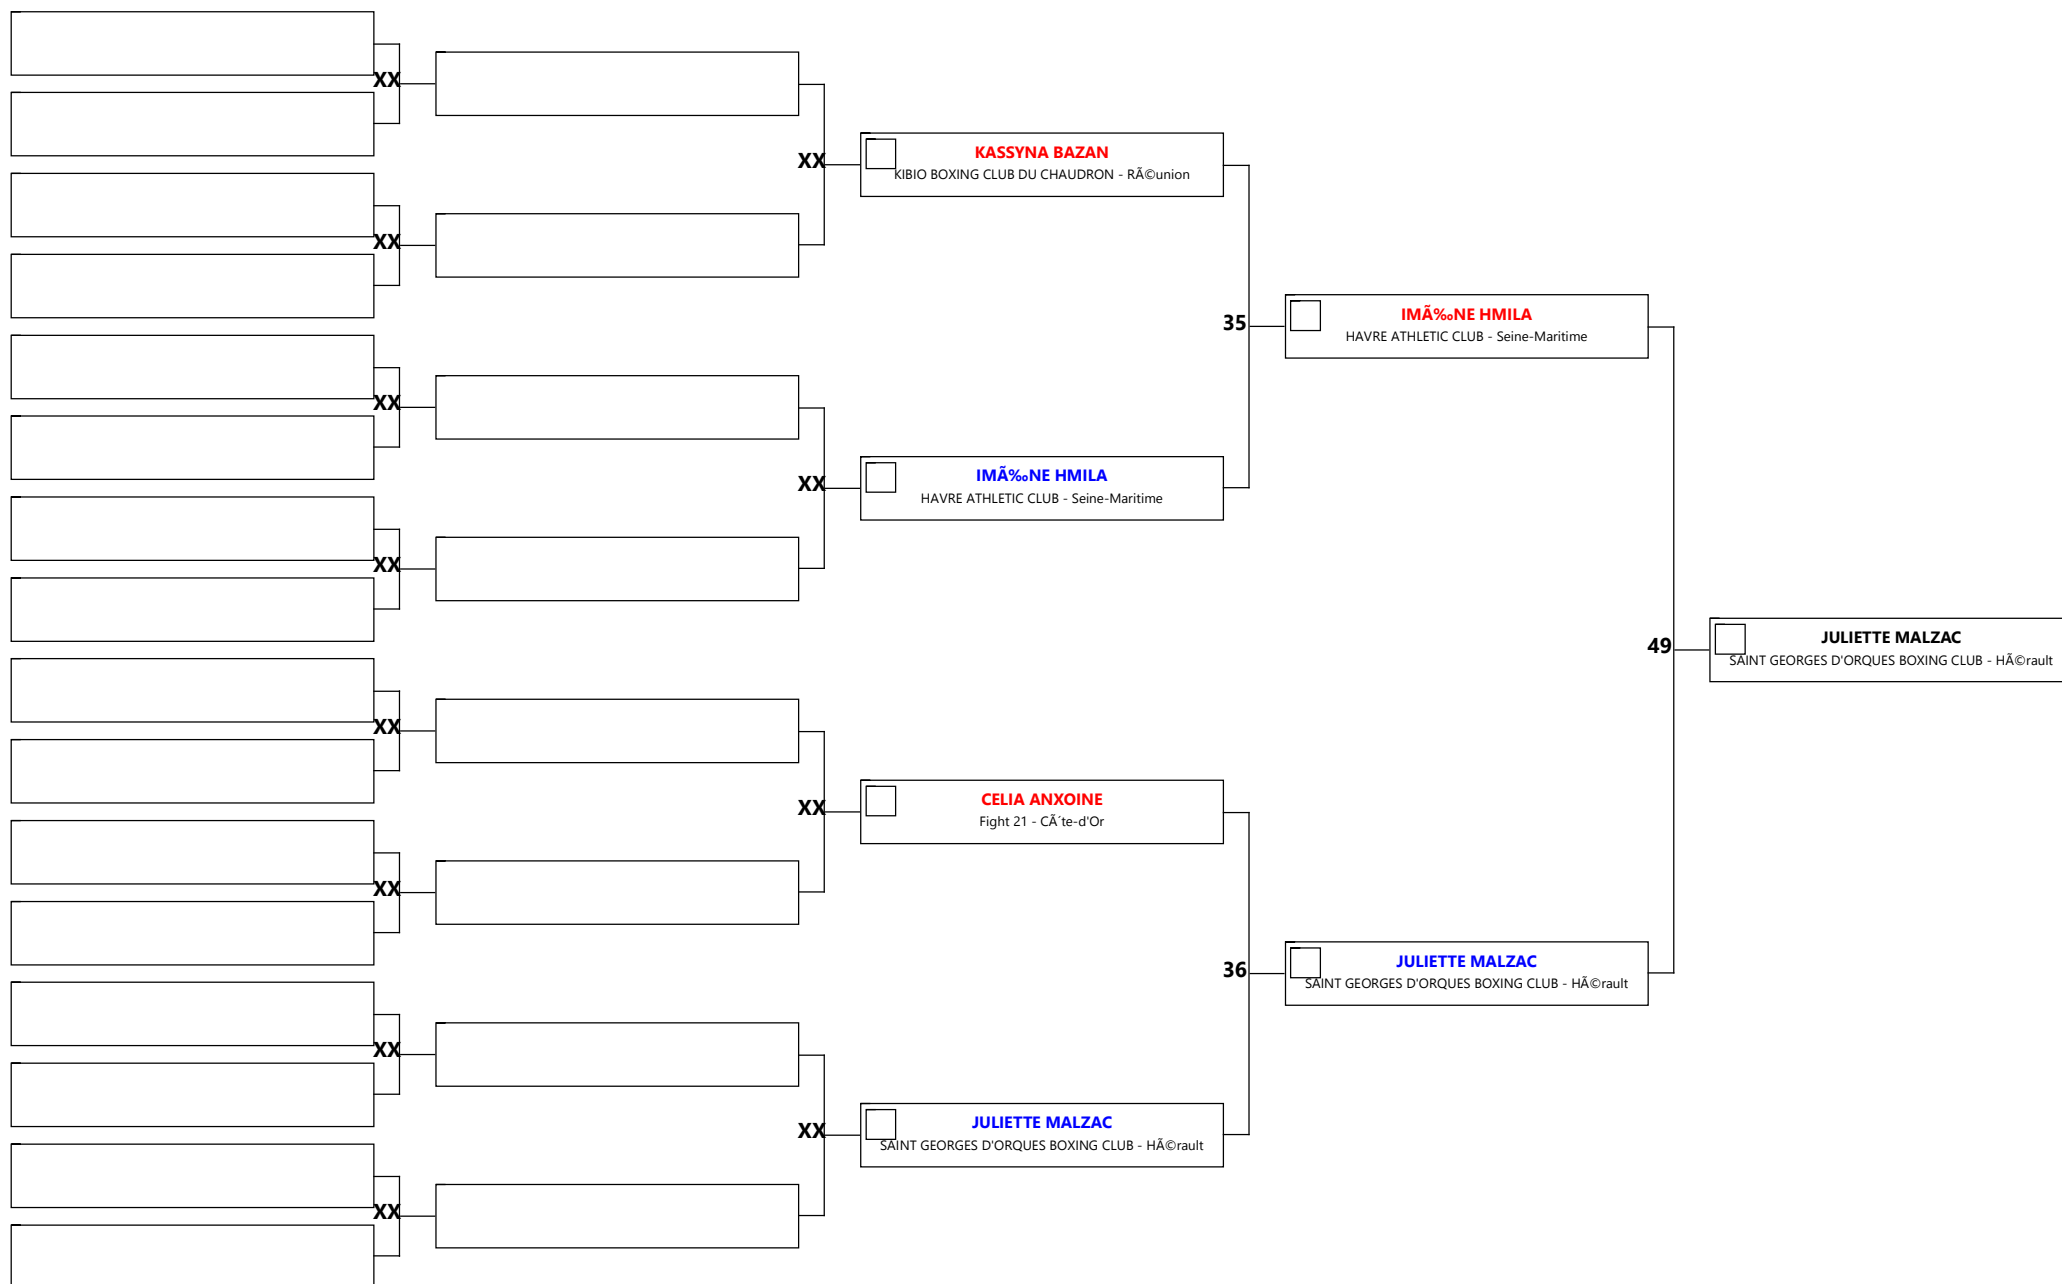

CHAMPIONNAT DE FRANCE K1 RULES LIGHT

Code: 0605 Discipline: K1L cadette 14/15 f -55

Aire: 4 Athlète/s: 4 N° A/C: 3

CHAMPIONNAT DE FRANCE K1 RULES LIGHT

Code: 0606 Discipline: K1L cadette 14/15 f -60

Aire: 4 Athlète/s: 4 N° A/C: 3