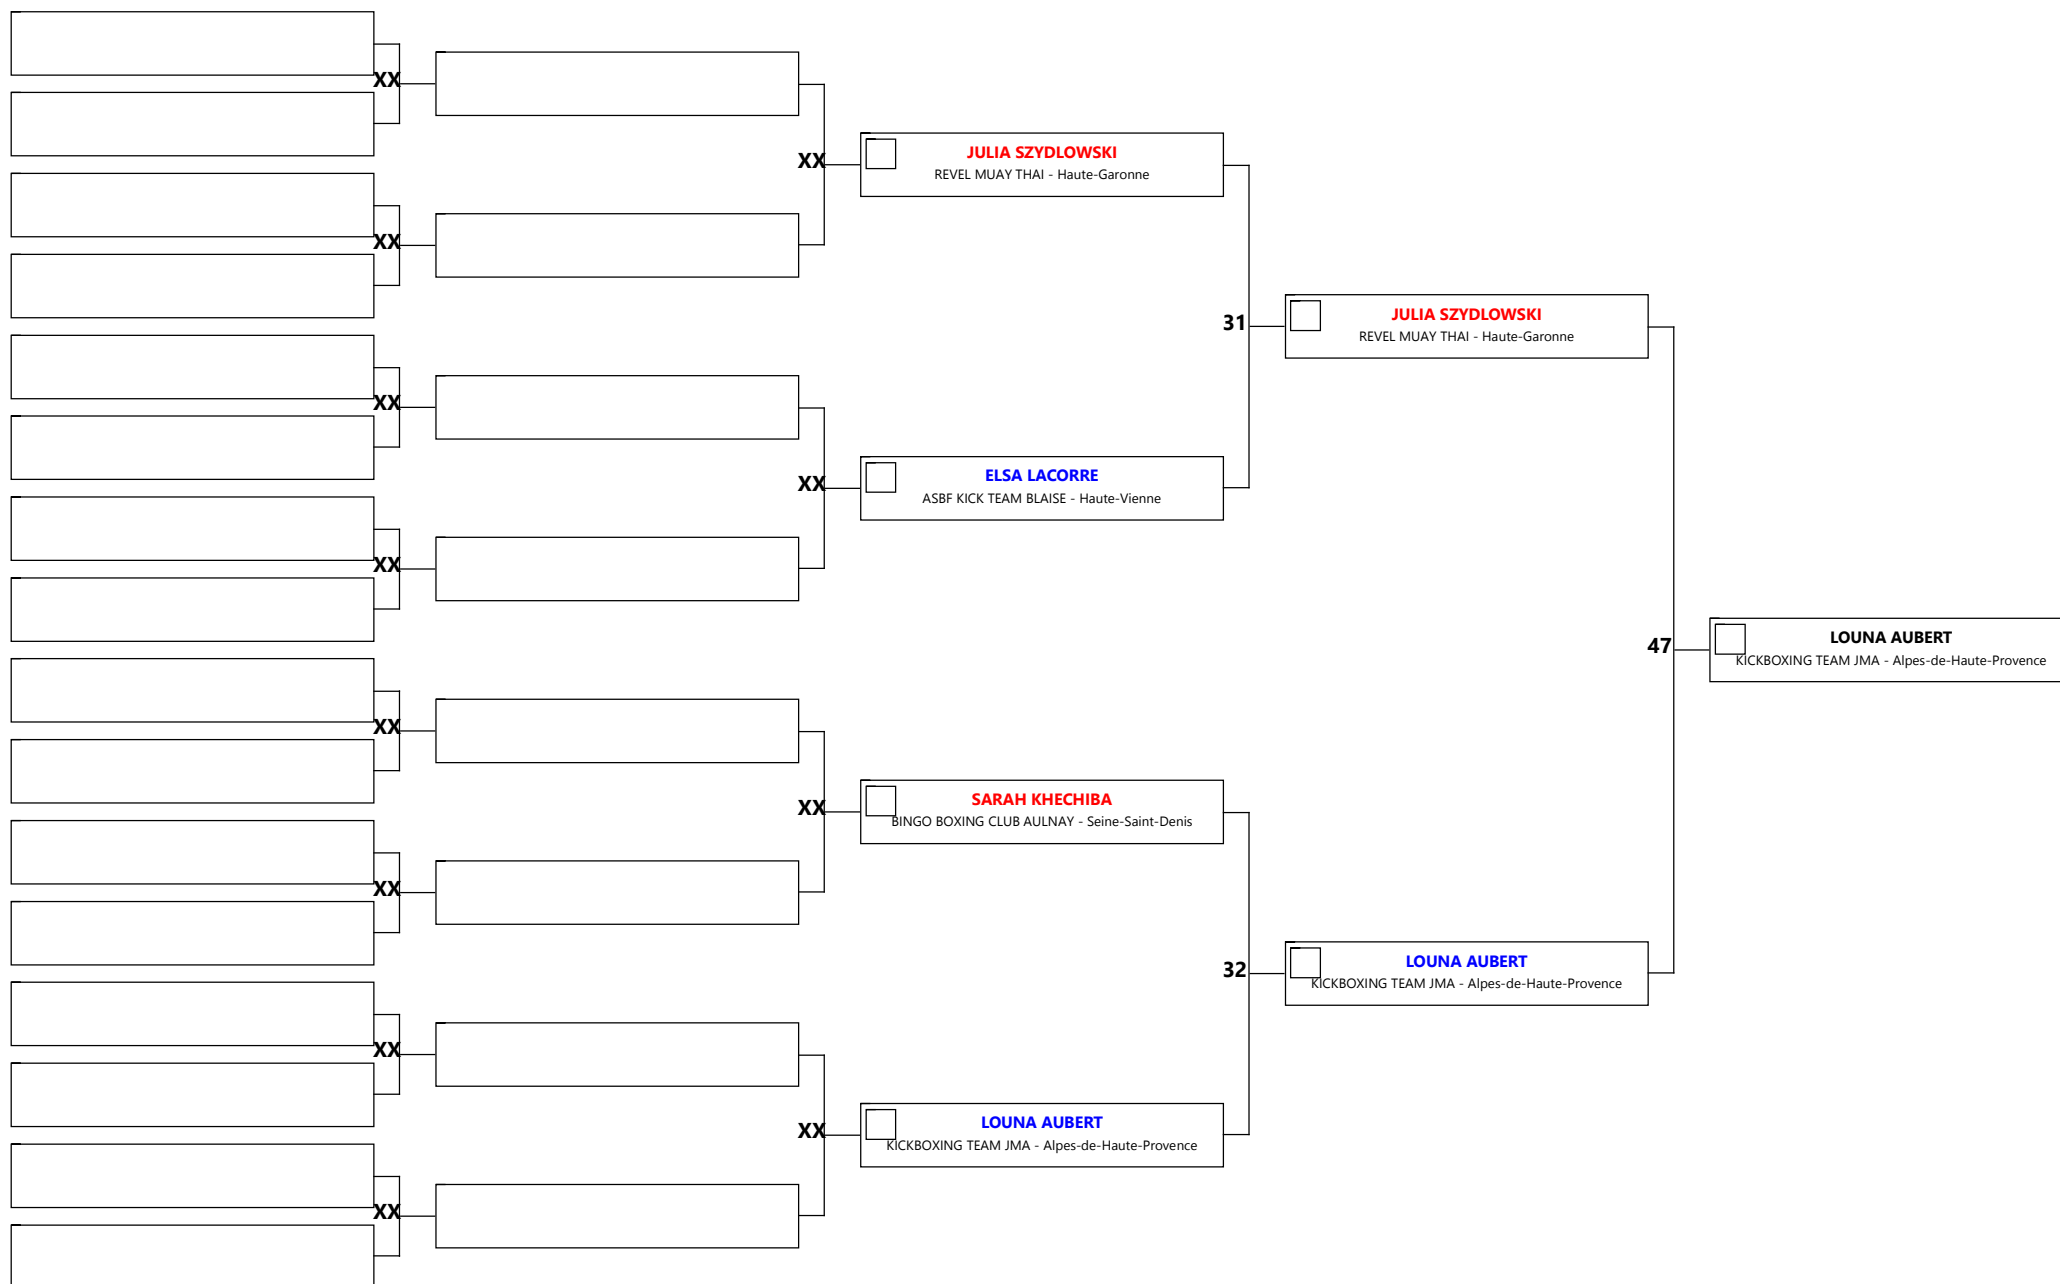

CHAMPIONNAT DE FRANCE K1 RULES LIGHT

Code: 0607 Discipline: K1L cadette 14/15 f -65

Aire: 4 Athlète/s: 6 N° A/C: 5

CHAMPIONNAT DE FRANCE K1 RULES LIGHT

Code: 0604 Discipline: K1L cadette 14/15 f -50

Aire: 4 Athlète/s: 4 N° A/C: 3