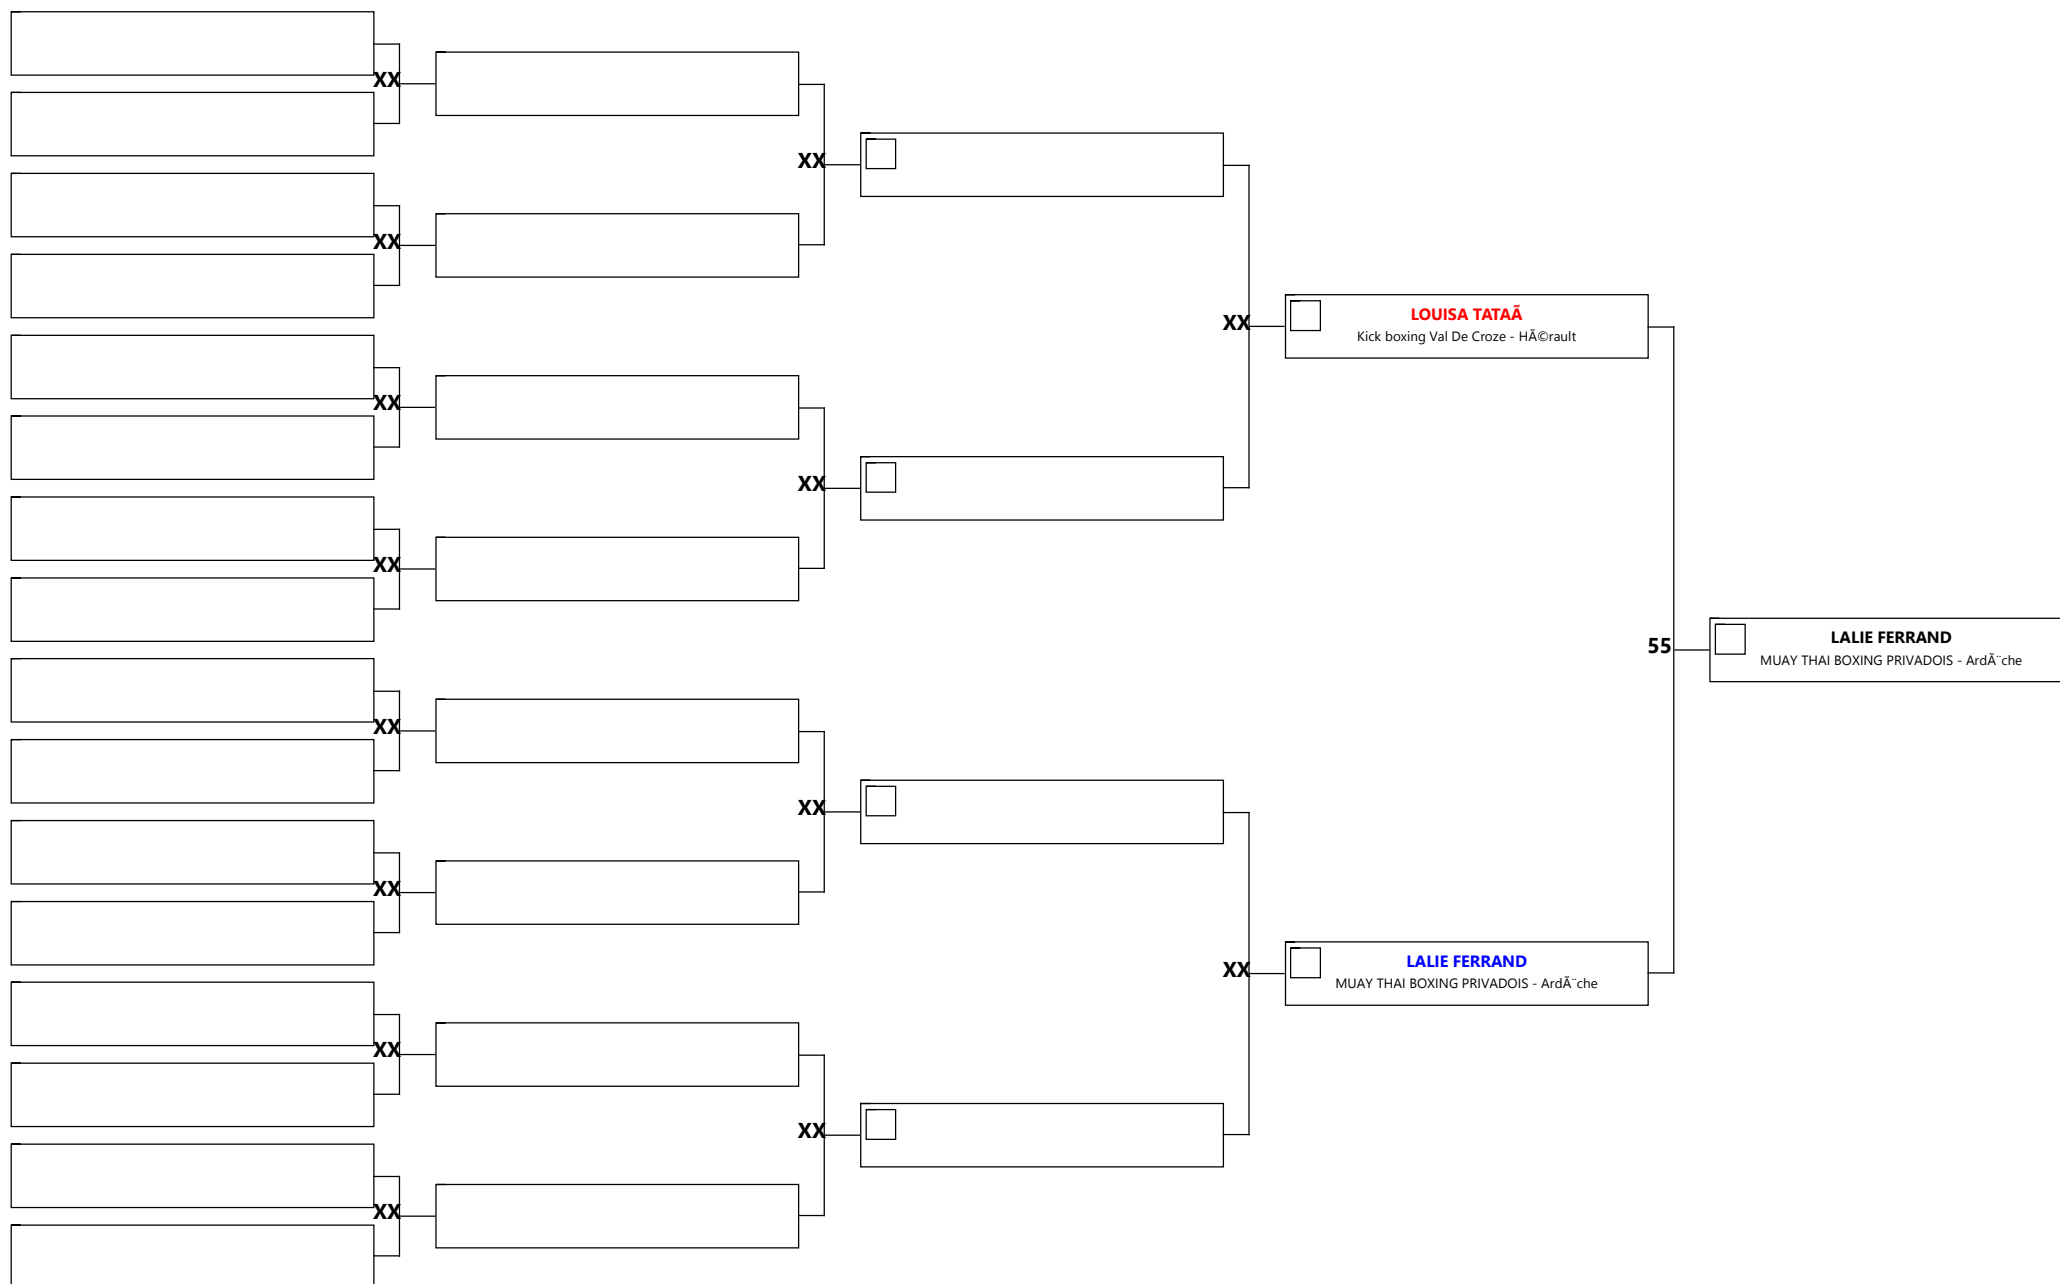

CHAMPIONNAT DE FRANCE K1 RULES LIGHT

Code: 0621   Discipline: K1L junior 16/17 f -55

Aire: 4   Athlète/s: 2   N° A/C: 1