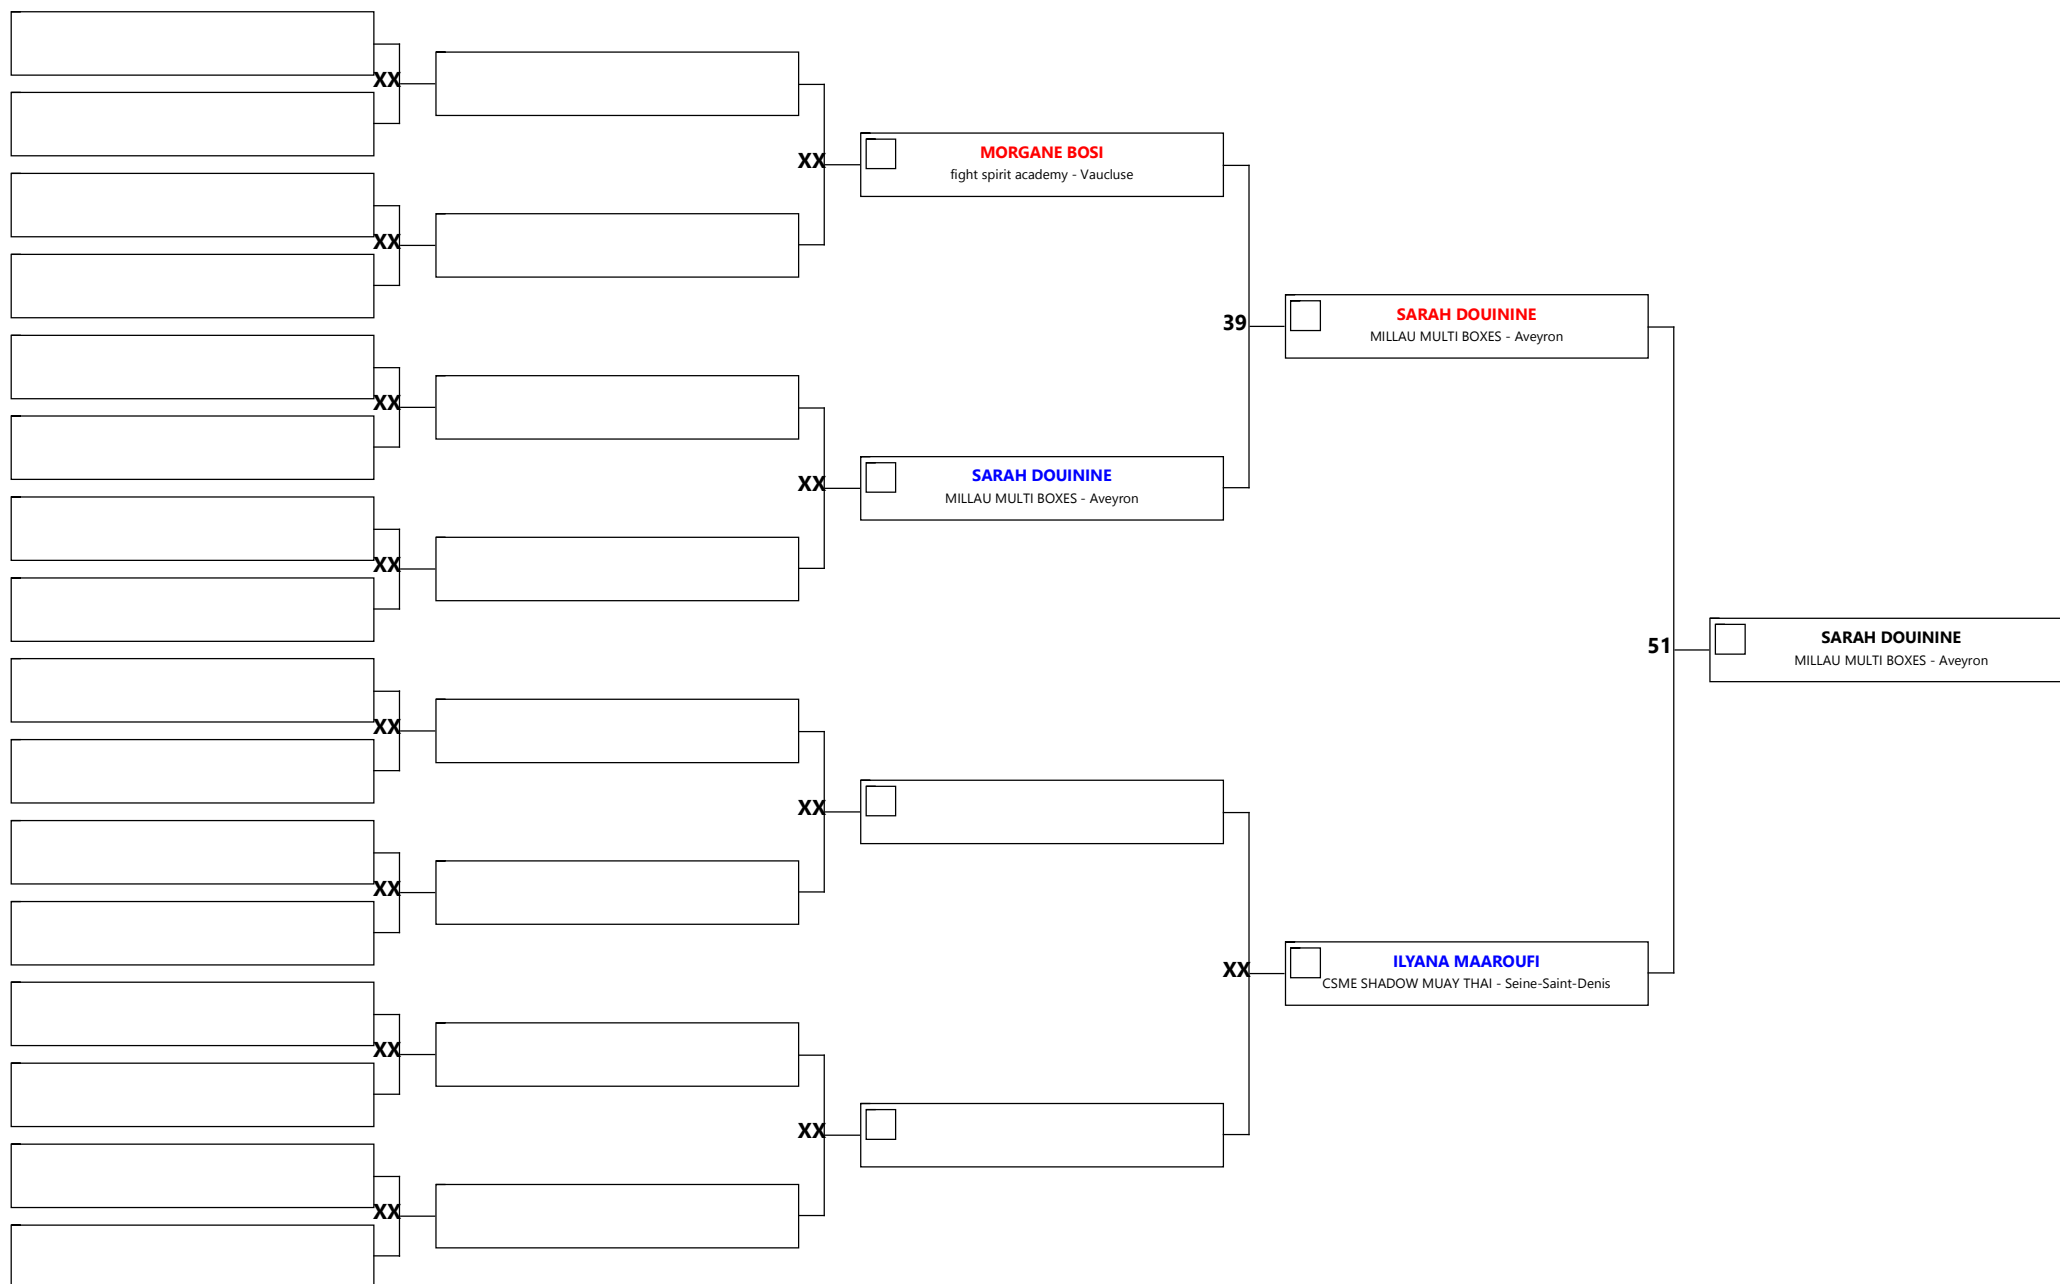

CHAMPIONNAT DE FRANCE K1 RULES LIGHT

Code: 0631 Discipline: K1L junior 16/17 m -74

Aire: 4 Athlète/s: 4 N° A/C: 3

CHAMPIONNAT DE FRANCE K1 RULES LIGHT

Code: 0608 Discipline: K1L cadette 14/15 f +65

Aire: 4 Athlète/s: 3 N° A/C: 2