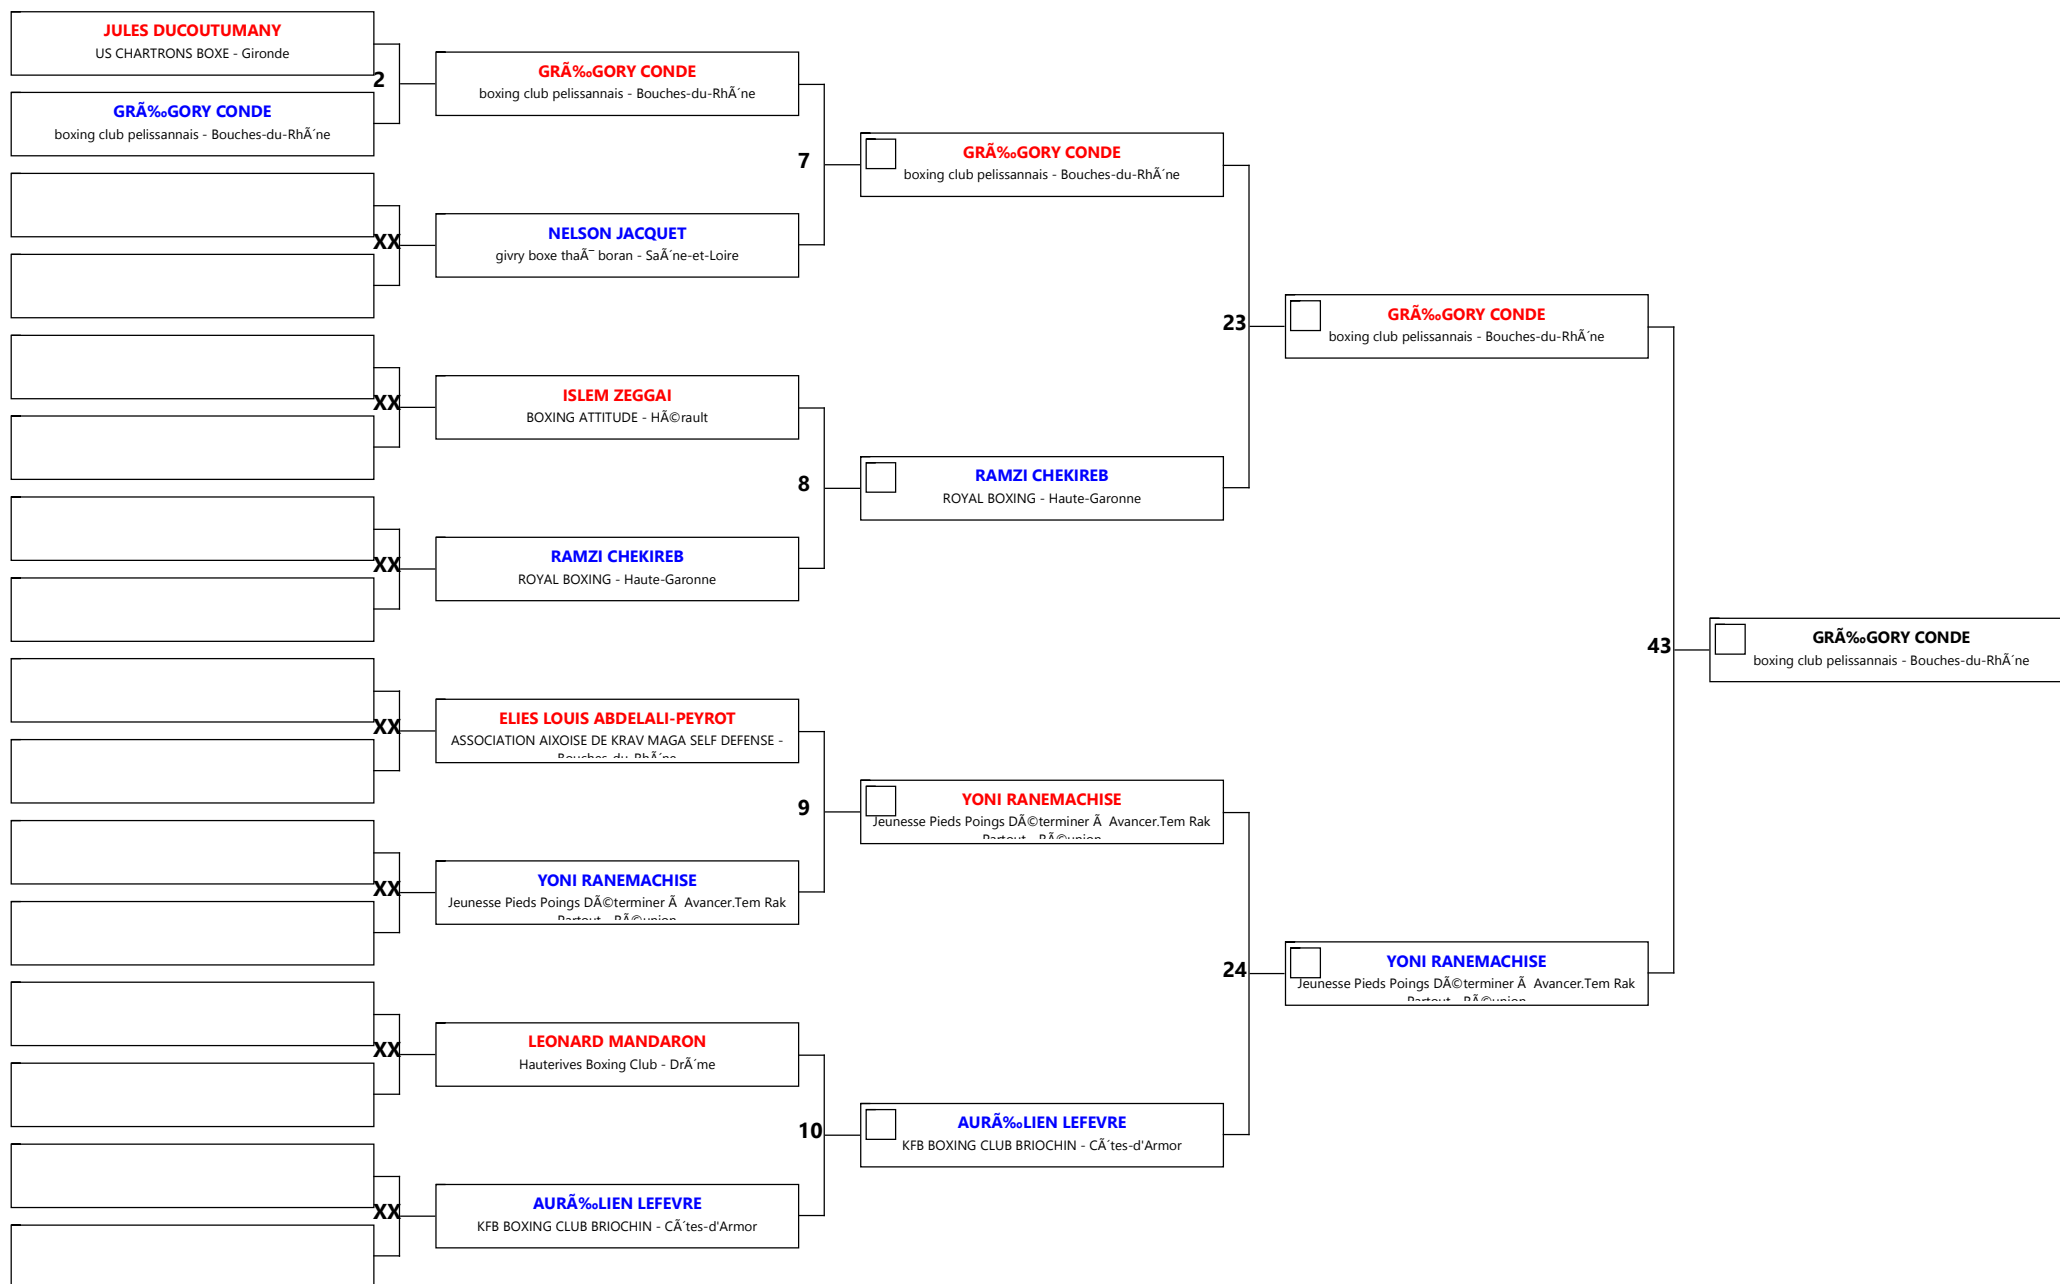

CHAMPIONNAT DE FRANCE K1 RULES LIGHT

Code: 0577 Discipline: K1L benjamin 10/11 m -37

Aire: 4 Athlète/s: 9 N° A/C: 8

CHAMPIONNAT DE FRANCE K1 RULES LIGHT

Code: 0628 Discipline: K1L junior 16/17 m -57

Aire: 4 Athlète/s: 9 N° A/C: 8