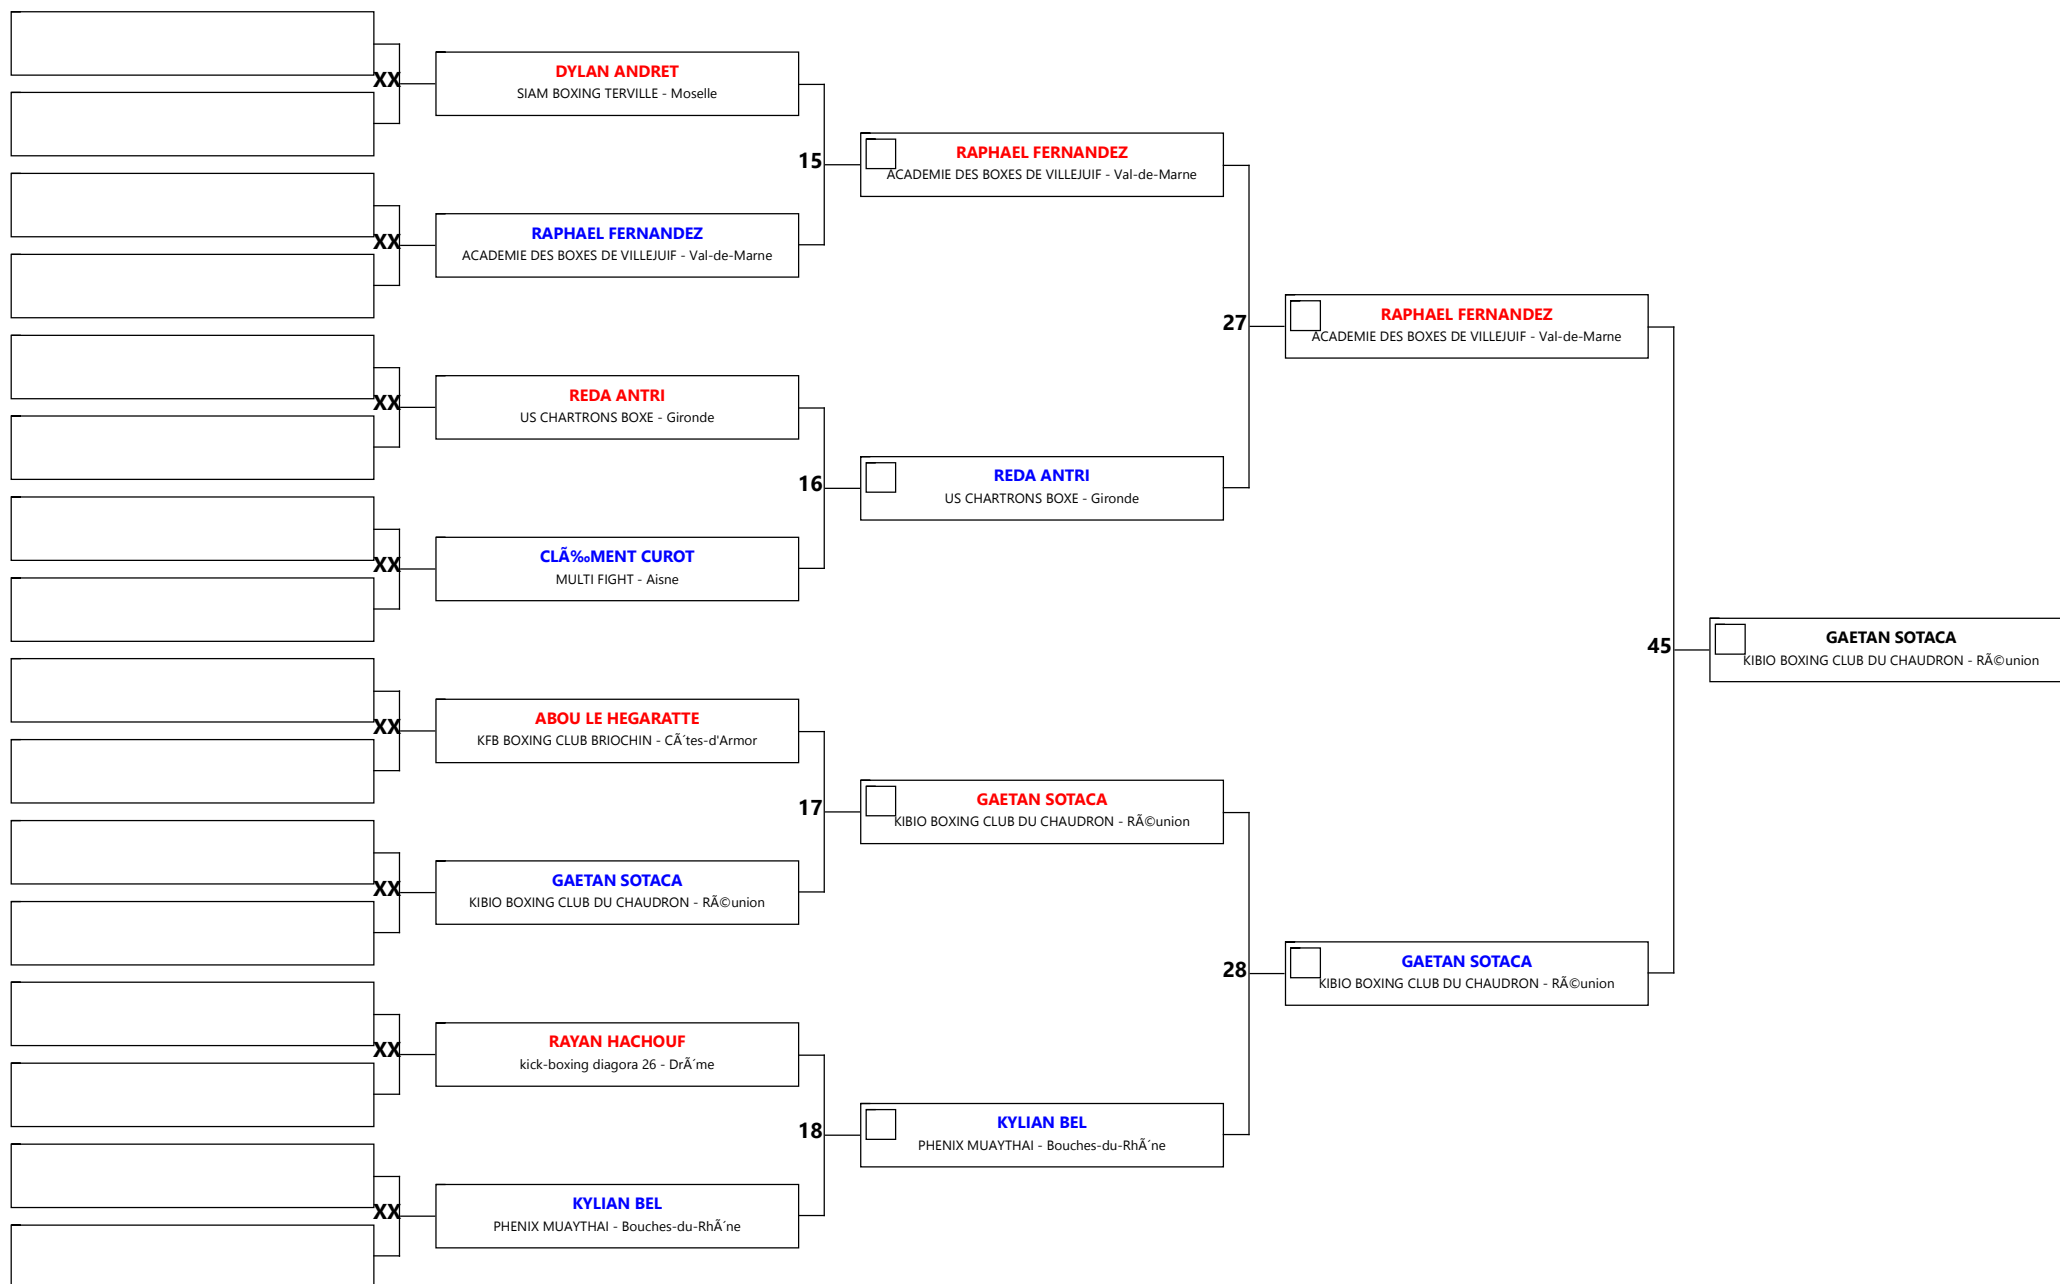

CHAMPIONNAT DE FRANCE K1 RULES LIGHT

Code: 0576 Discipline: K1L benjamin 10/11 m -32

Aire: 4 Athlète/s: 8 N° A/C: 7

CHAMPIONNAT DE FRANCE K1 RULES LIGHT

Code: 0629 Discipline: K1L junior 16/17 m -63

Aire: 4 Athlète/s: 8 N° A/C: 7