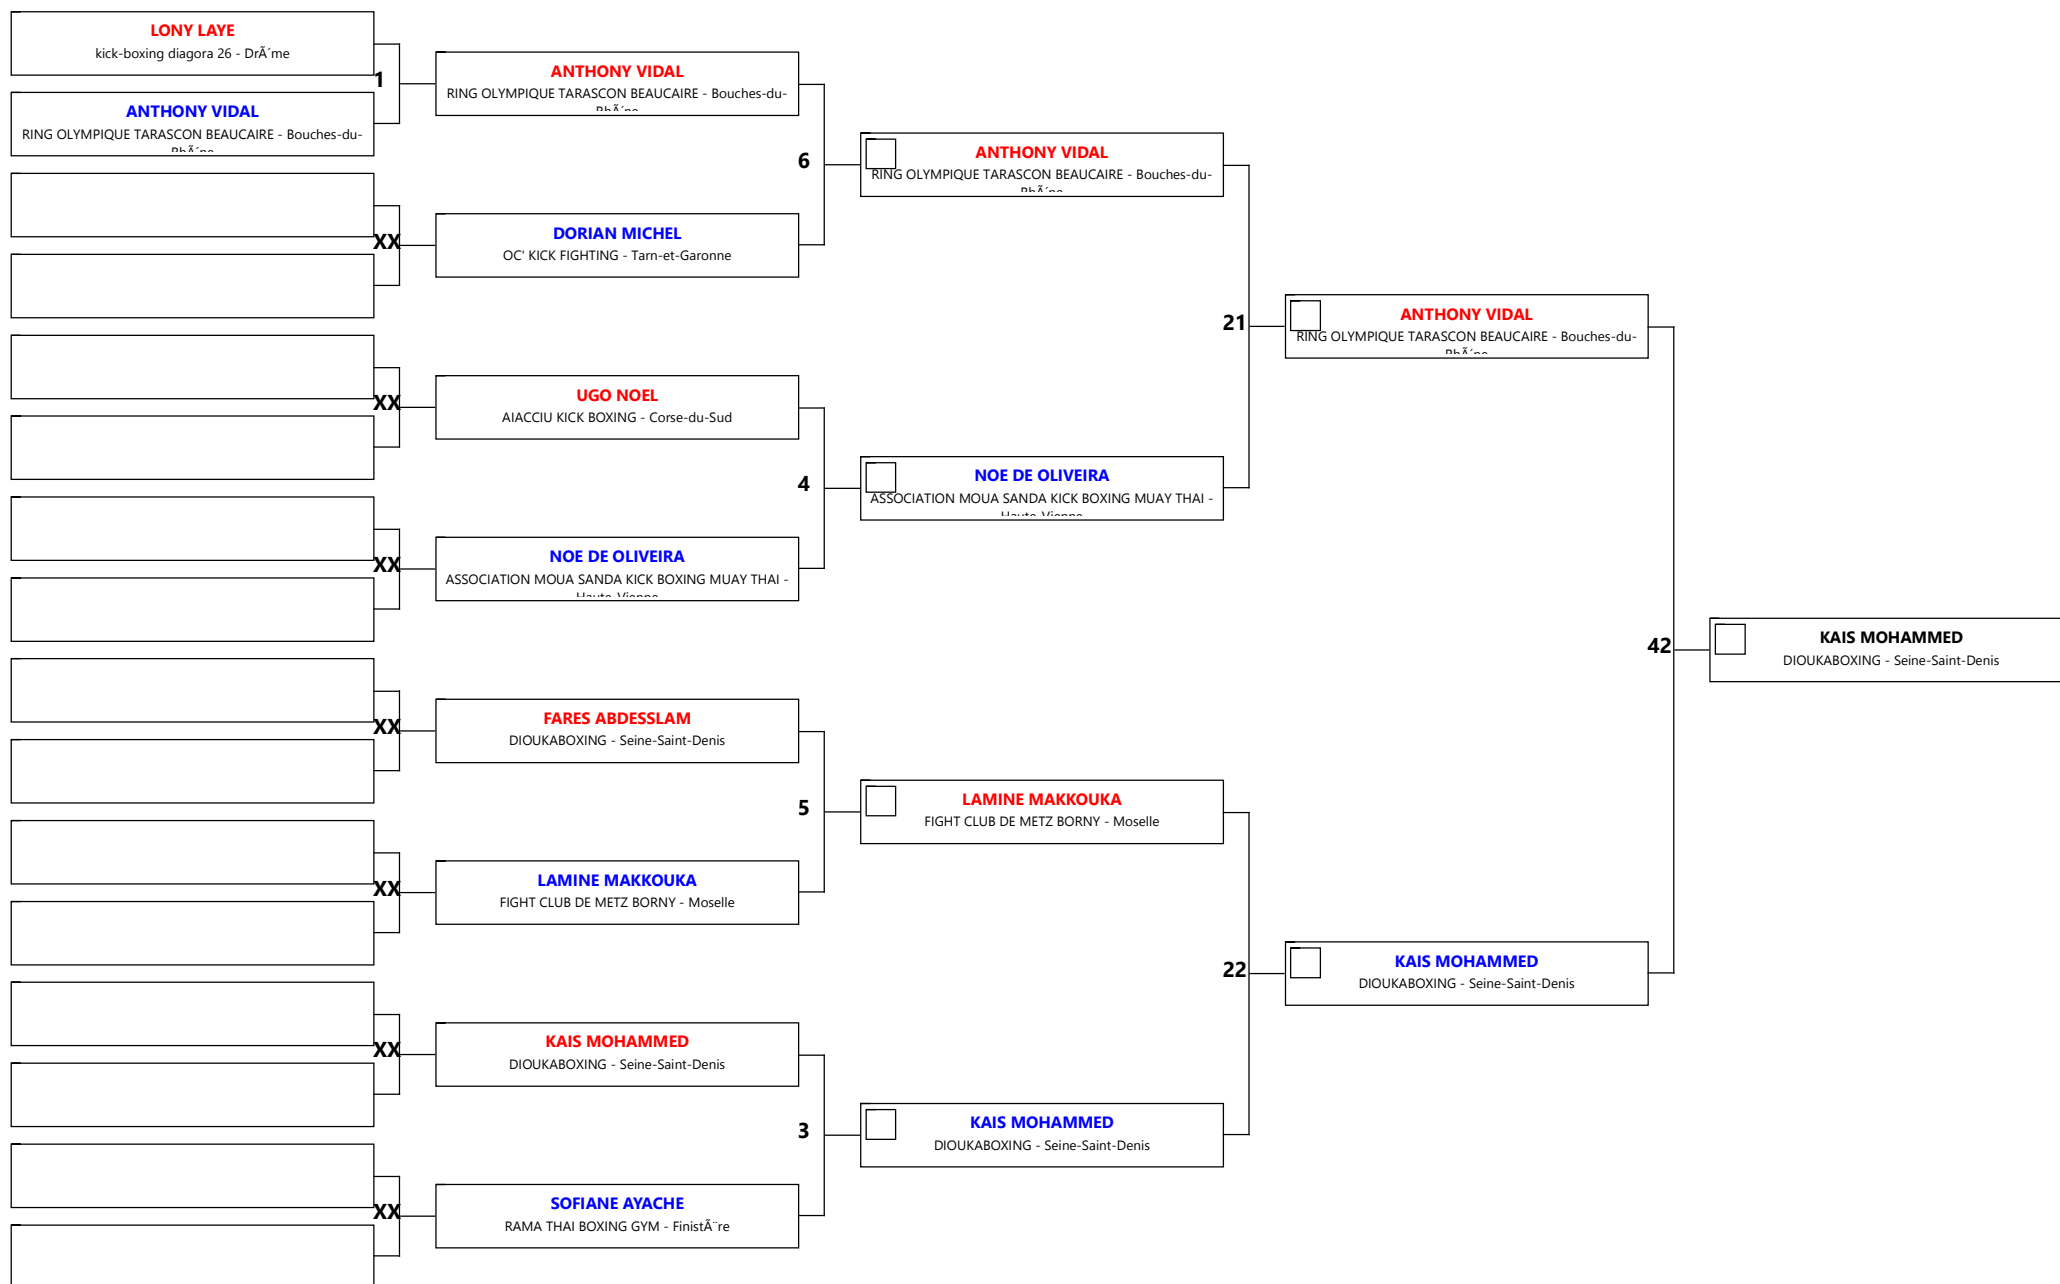

CHAMPIONNAT DE FRANCE K1 RULES LIGHT

Code: 0577 Discipline: K1L benjamin 10/11 m -37

Aire: 4 Athlète/s: 9 N° A/C: 8

CHAMPIONNAT DE FRANCE K1 RULES LIGHT

Code: 0628 Discipline: K1L junior 16/17 m -57

Aire: 4 Athlète/s: 9 N° A/C: 8